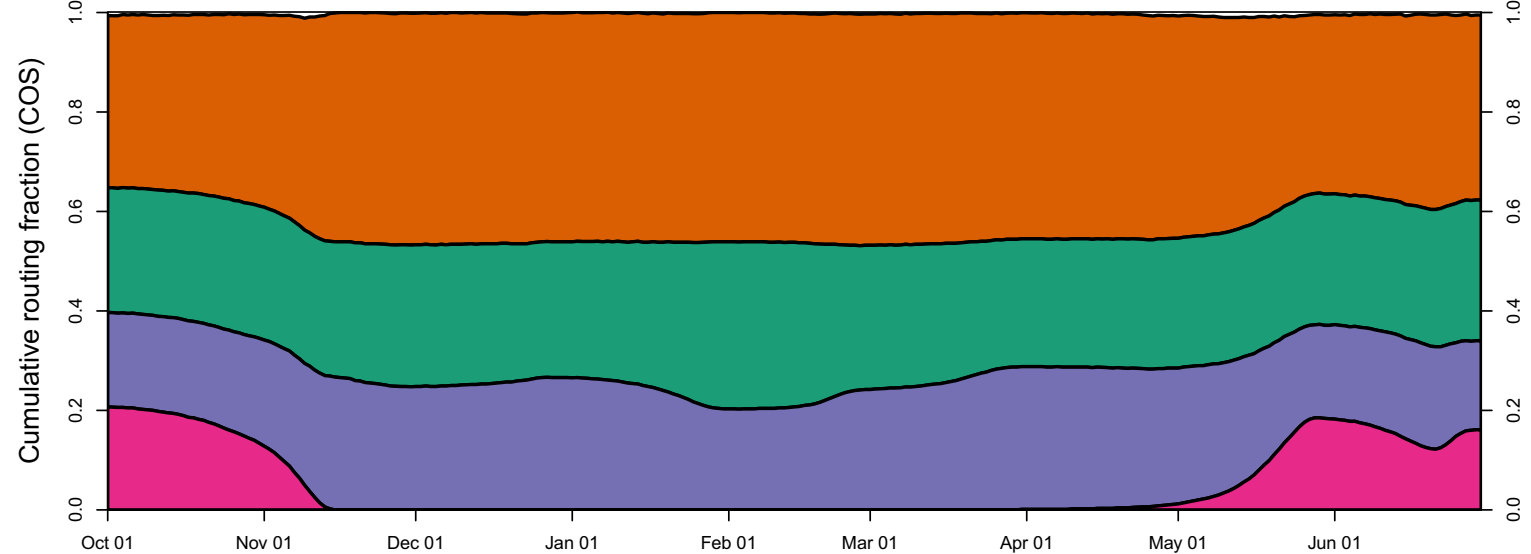

1961 (WY type = D)

Oct 01   Nov 01   Dec 01   Jan 01   Feb 01   Mar 01   Apr 01   May 01   Jun 01