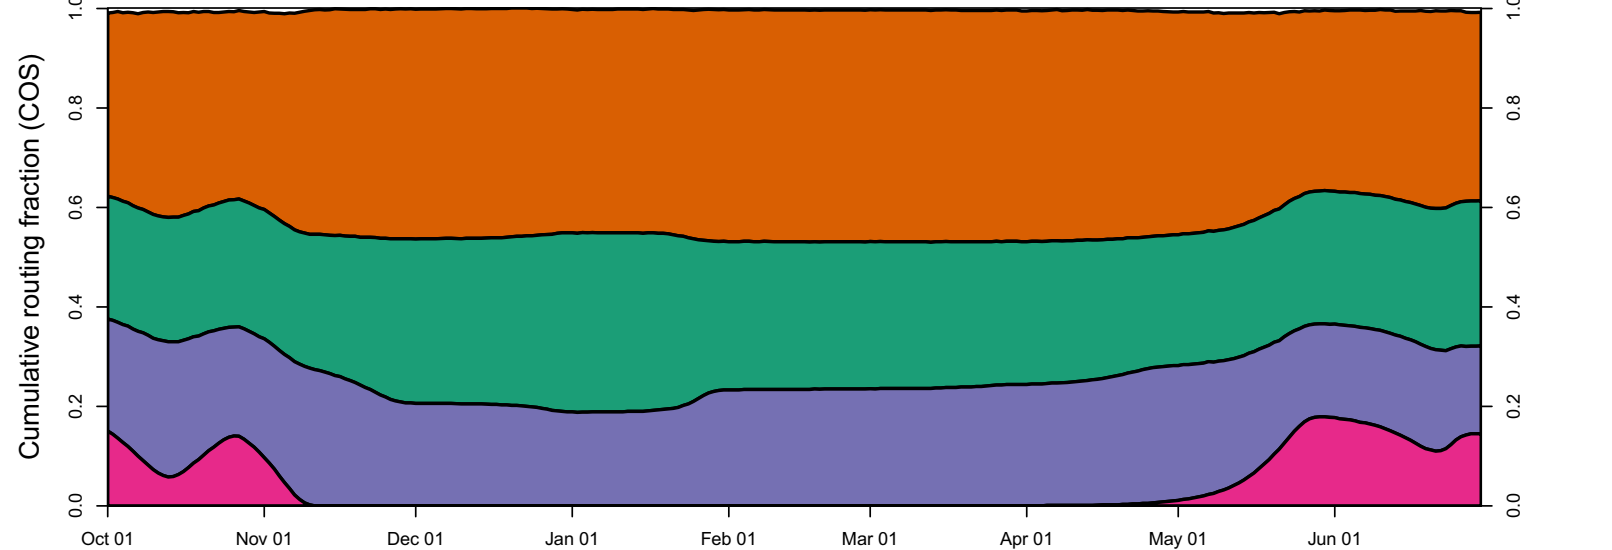

2002 (WY type = D)

Oct 01   Nov 01   Dec 01   Jan 01   Feb 01   Mar 01   Apr 01   May 01   Jun 01