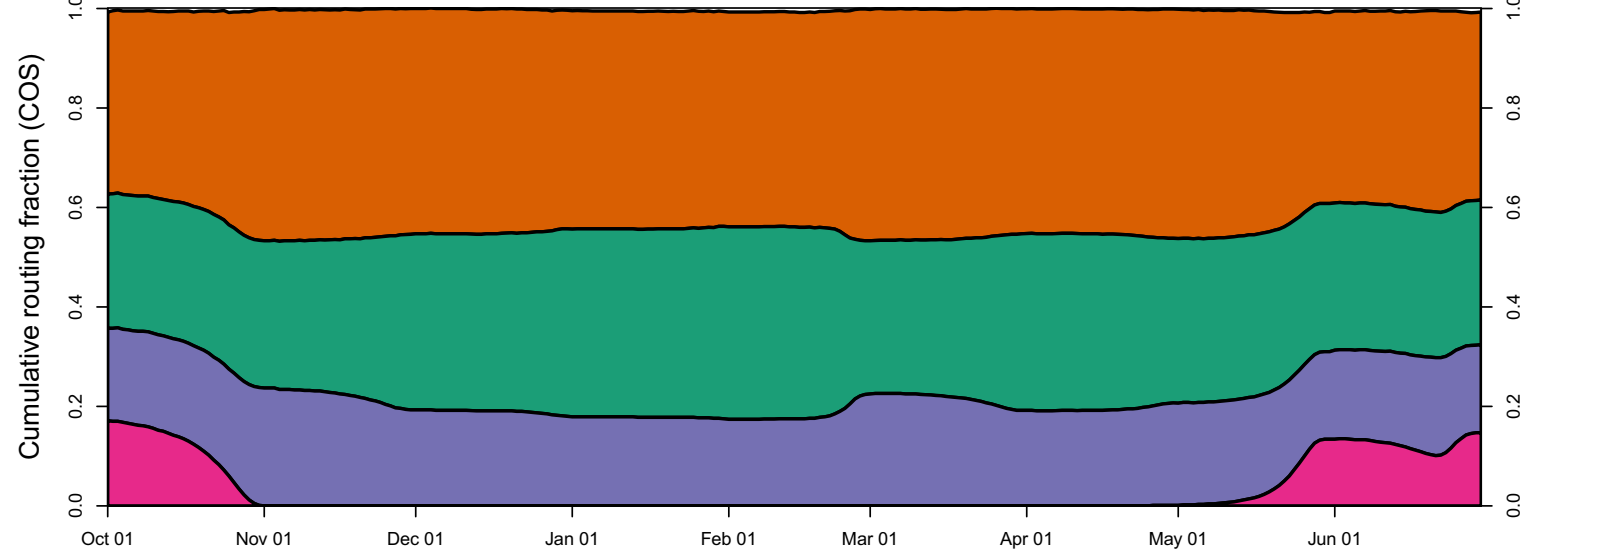

1940 (WY type = AN)

1941 (WY type = W)

Oct 01    Nov 01    Dec 01    Jan 01    Feb 01    Mar 01    Apr 01    May 01    Jun 01

1942 (WY type = W)

Oct 01    Nov 01    Dec 01    Jan 01    Feb 01    Mar 01    Apr 01    May 01    Jun 01