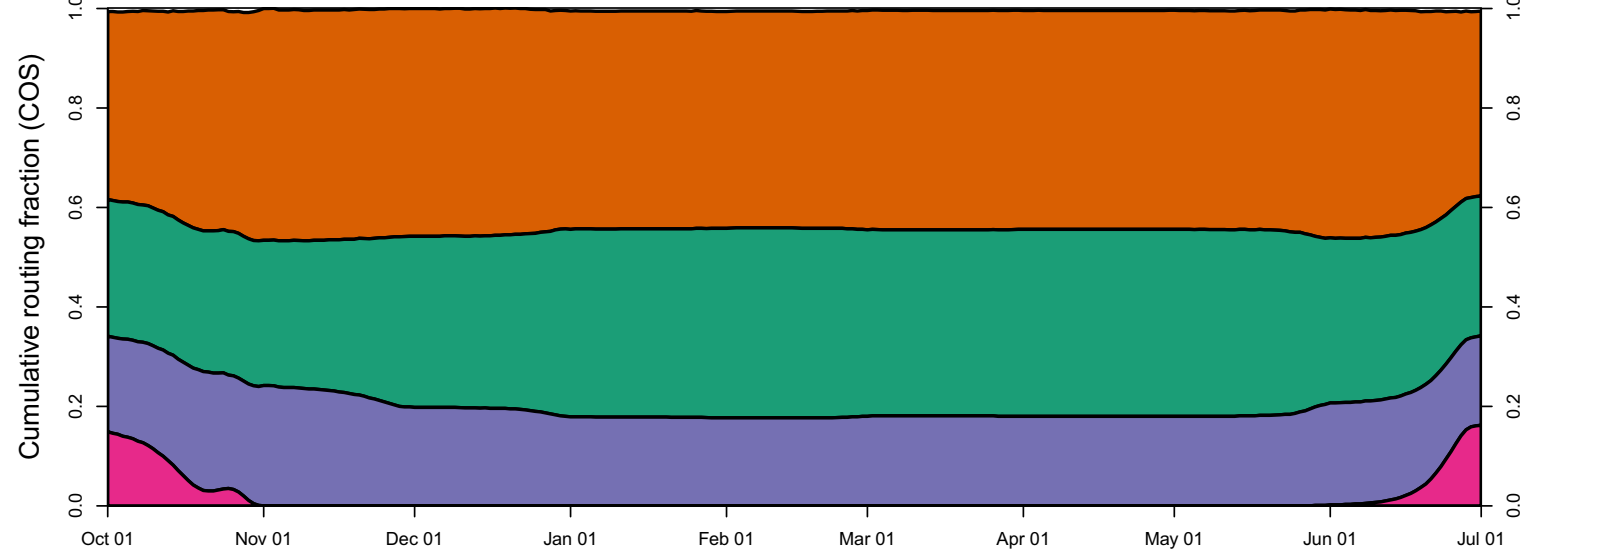

1952 (WY type = W)

Oct 01   Nov 01   Dec 01   Jan 01   Feb 01   Mar 01   Apr 01   May 01   Jun 01   Jul 01