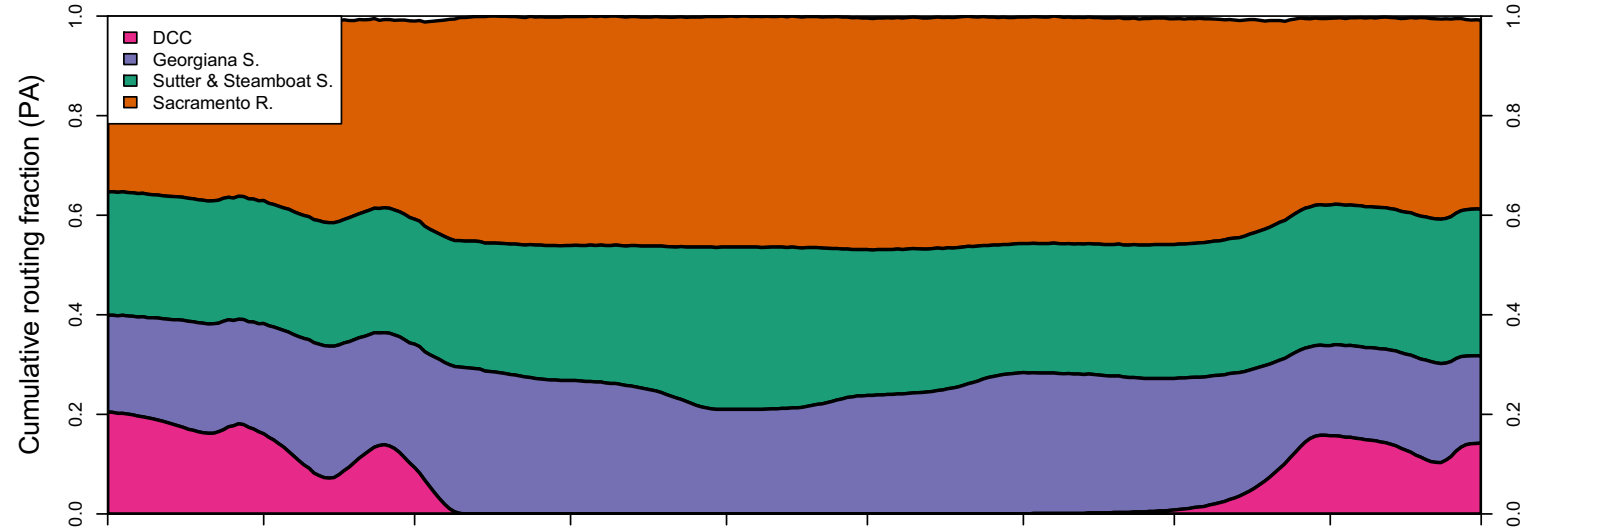

1960 (WY type = D)

Oct 01   Nov 01   Dec 01   Jan 01   Feb 01   Mar 01   Apr 01   May 01   Jun 01   Jul 01