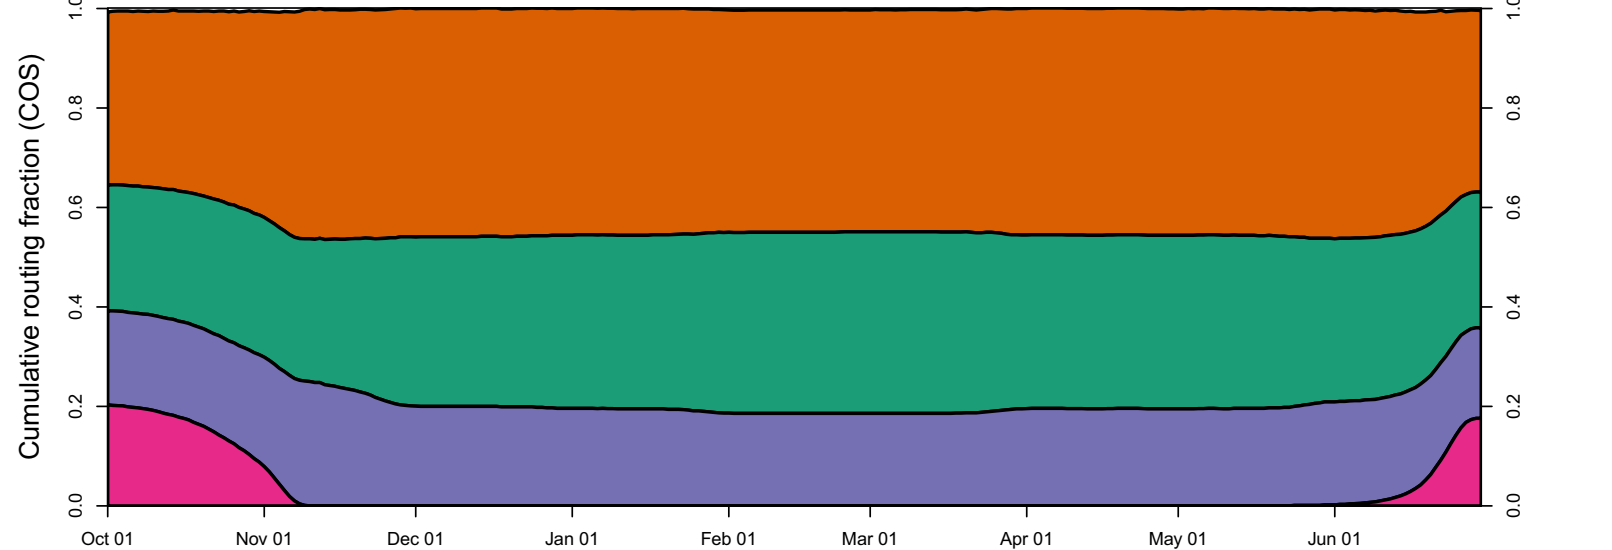

1967 (WY type = W)

Oct 01   Nov 01   Dec 01   Jan 01   Feb 01   Mar 01   Apr 01   May 01   Jun 01