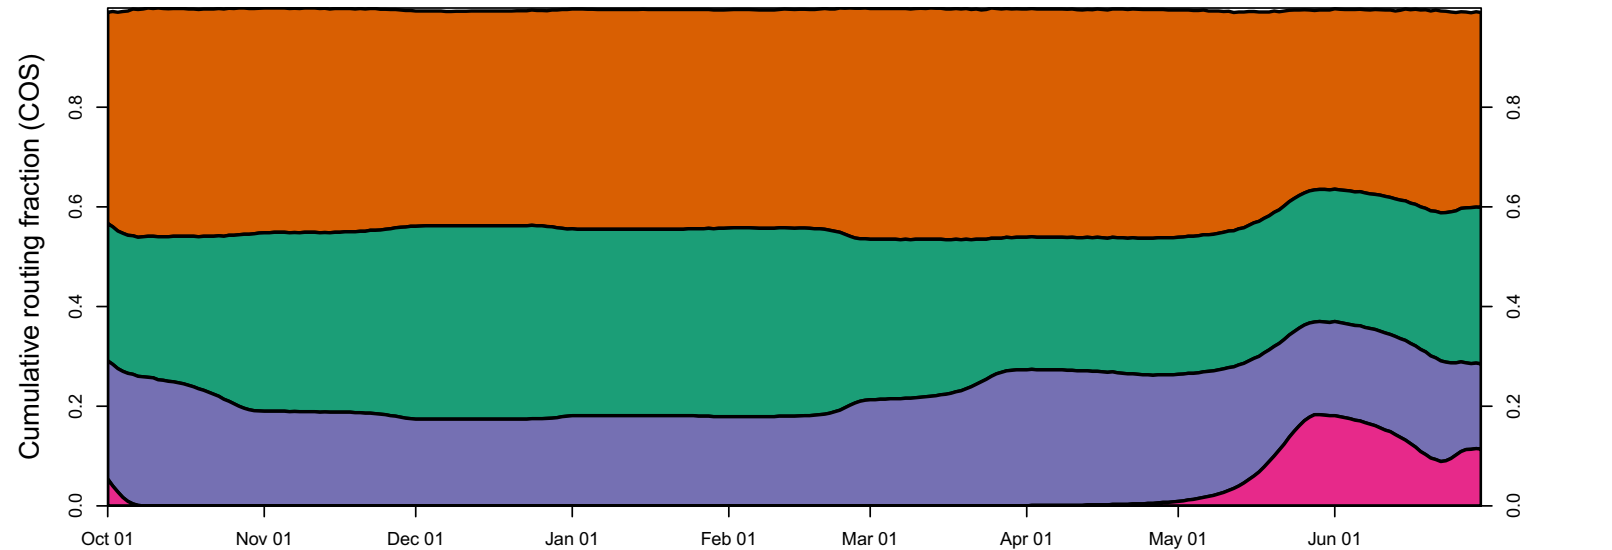

1951 (WY type = AN)

Oct 01   Nov 01   Dec 01   Jan 01   Feb 01   Mar 01   Apr 01   May 01   Jun 01