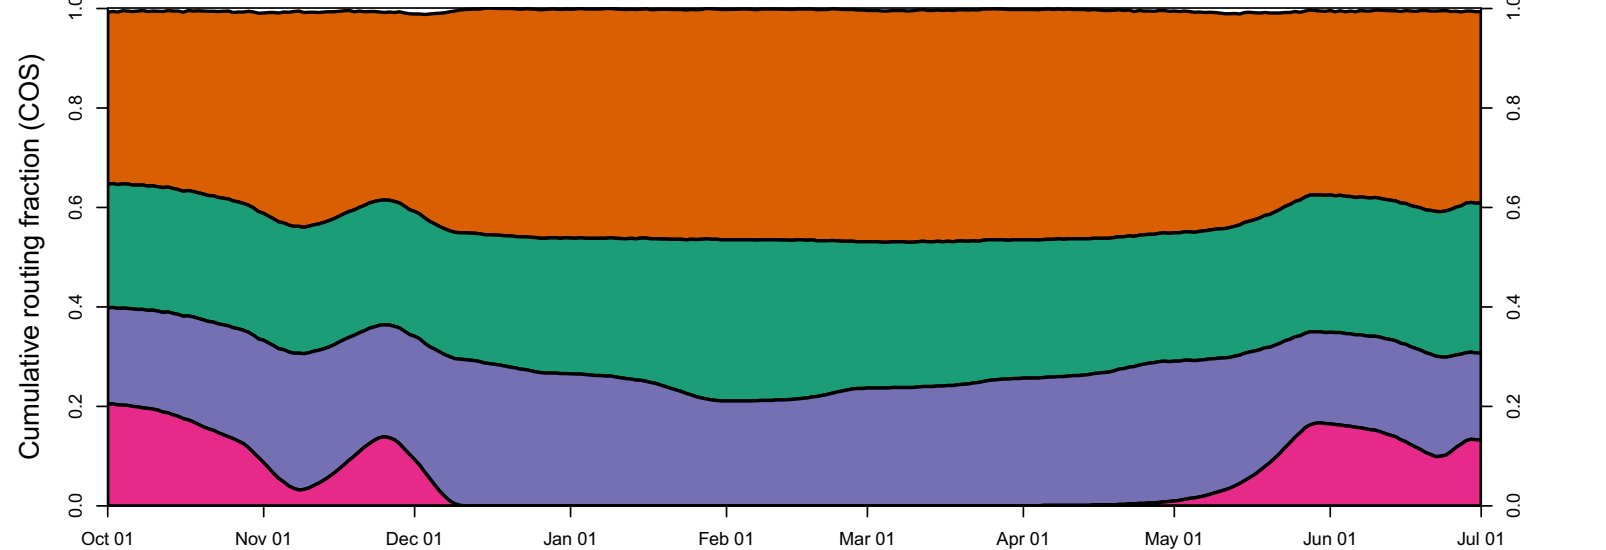

1960 (WY type = D)

Oct 01   Nov 01   Dec 01   Jan 01   Feb 01   Mar 01   Apr 01   May 01   Jun 01   Jul 01