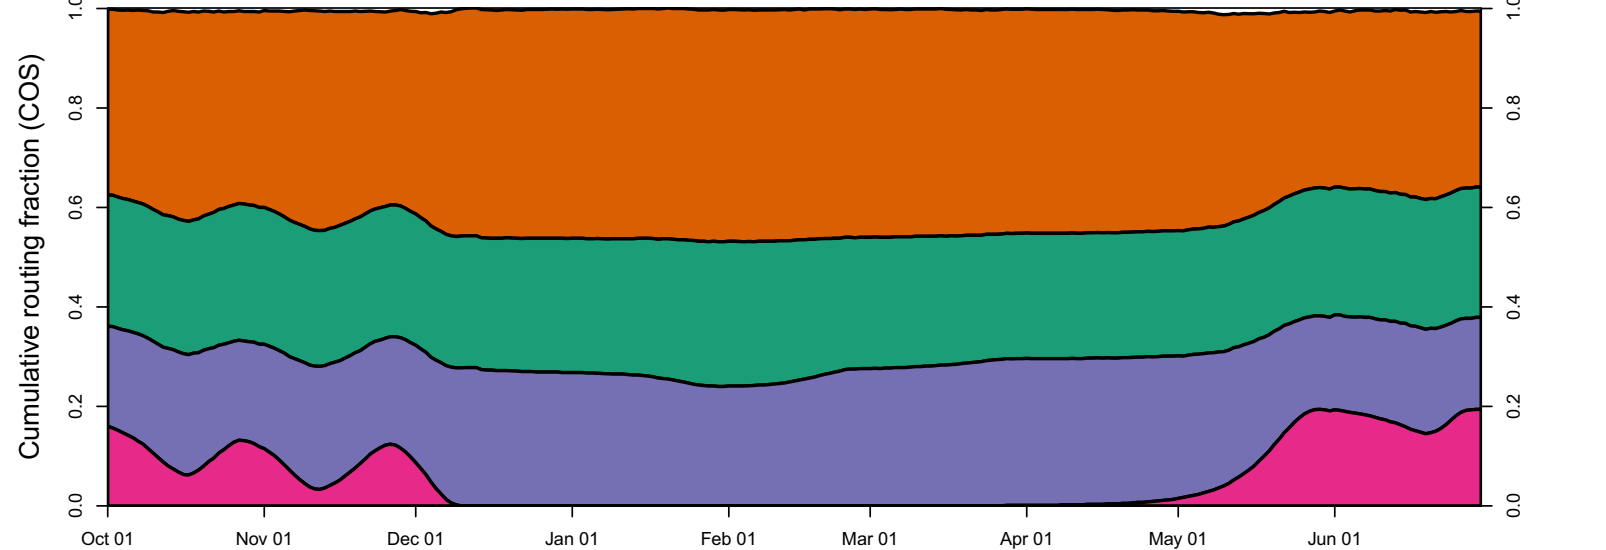

1929 (WY type = C)

Oct 01   Nov 01   Dec 01   Jan 01   Feb 01   Mar 01   Apr 01   May 01   Jun 01