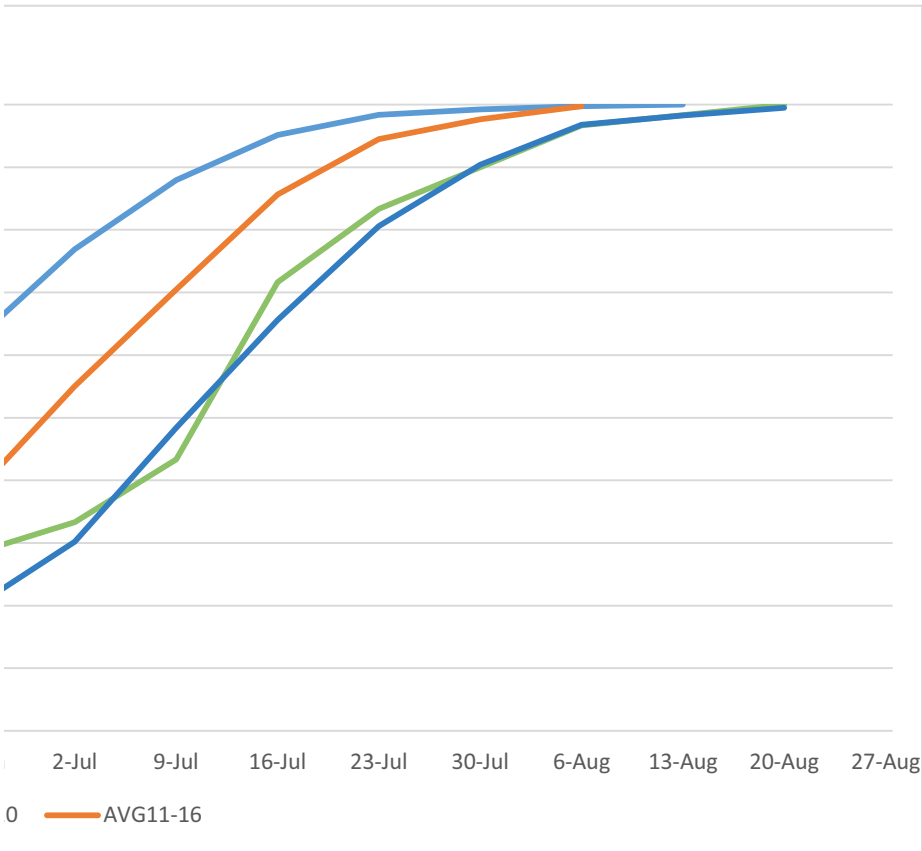

Alive date	Spawn Date	2000	2001	2002	2003	2004	2005	2006
23-Apr	16-Apr	0	0	0	0	0	0	0
30-Apr	23-Apr	5	8	10	0	4	5	6
7-May	30-Apr	24	7	16	4	5	5	5
14-May	7-May	36	7	31	18	4	8	17
21-May	14-May	70	20	46	35	7	19	47
28-May	21-May	81	31	49	31	21	31	51
4-Jun	28-May	50	26	56	51	25	107	121
11-Jun	4-Jun	194	100	77	109	42	179	210
18-Jun	11-Jun	174	159	97	108	88	313	195
25-Jun	18-Jun	189	156	97	195	164	546	278
2-Jul	25-Jun	300	200	146	388	176	447	465
9-Jul	2-Jul	144	218	131	336	223	462	378
16-Jul	9-Jul	94	108	115	240	196	466	256
23-Jul	16-Jul	41	81	89	299	61	250	167
30-Jul	23-Jul	11	71	33	119	41	120	31
6-Aug	30-Jul	5	26	9	53	10	43	9
13-Aug	6-Aug	3	16	6	21	1	10	5
20-Aug	13-Aug	0	8	1	3	0	1	1
27-Aug	20-Aug	0	0	2	1	0	3	0
3-Sep	27-Aug	0	0	0	1	0	0	0
<b>TOTALS</b>		1,421	1,242	1,011	2,012	1,068	3,015	2,242

2007	2008	2009	2010	2011	2012	2013	2014	2015
0	0	0	0	0	0	0	0	0
0	1	1	5	1	2	1	0	1
6	6	1	6	0	2	0	1	2
7	1	2	1	0	1	2	1	5
10	6	1	8	1	2	4	2	8
14	5	14	9	1	6	6	4	1
12	8	27	8	1	6	7	6	14
11	49	69	40	5	12	7	9	22
45	38	105	29	7	18	29	25	29
48	85	140	59	20	36	45	21	52
77	98	130	83	36	96	117	47	77
134	40	34	44	30	106	252	92	66
89	36	20	33	30	100	161	67	53
52	26	8	27	24	144	153	55	42
41	3	4	6	5	44	172	62	18
5	0	1	2	1	22	54	18	5
4	2	0	4	4	5	20	5	3
0	0	0	0	0	0	6	1	0
0	0	0	0	0	0	2	1	1
0	0	0	0	0	0	1	0	0
555	404	557	364	166	602	1,039	417	399