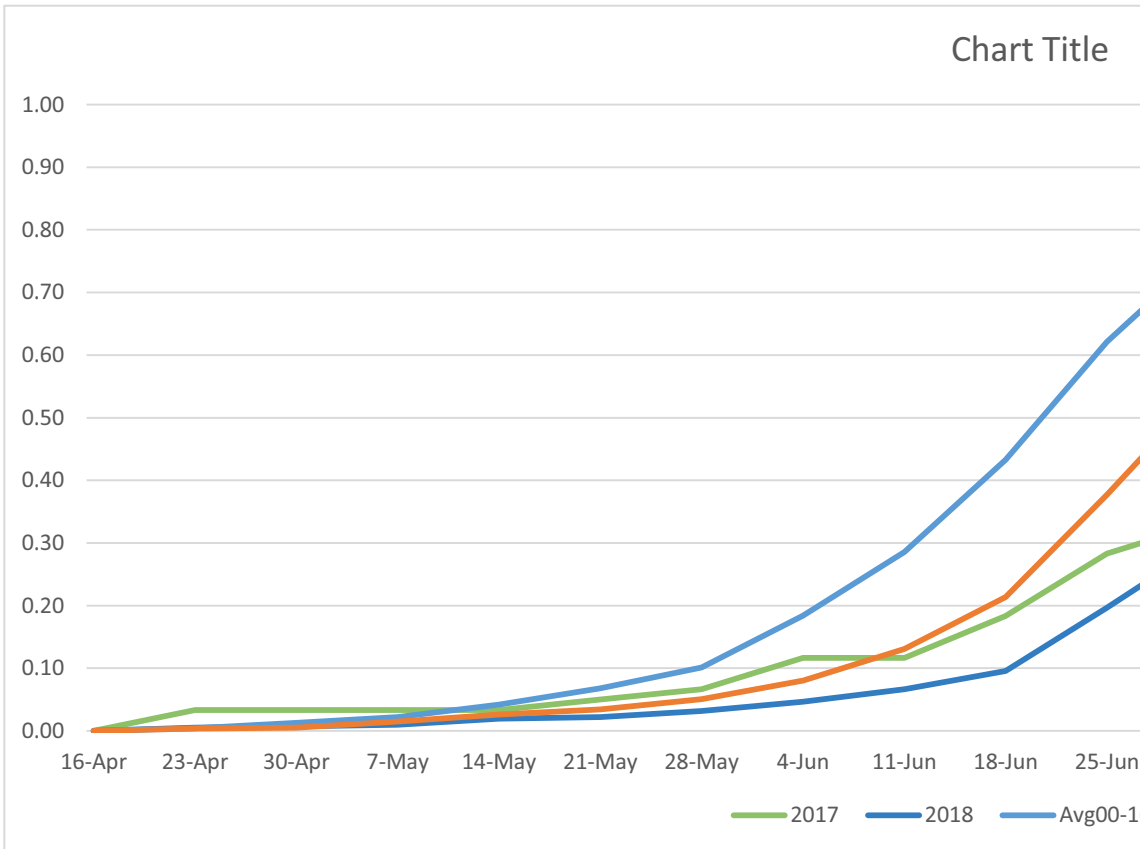

Alive date	Spawn Date	2000	2001	2002	2003	2004	2005	2006
23-Apr	16-Apr	0	0	0	0	0	0	0
30-Apr	23-Apr	5	8	10	0	4	5	6
7-May	30-Apr	24	7	16	4	5	5	5
14-May	7-May	36	7	31	18	4	8	17
21-May	14-May	70	20	46	35	7	19	47
28-May	21-May	81	31	49	31	21	31	51
4-Jun	28-May	50	26	56	51	25	107	121
11-Jun	4-Jun	194	100	77	109	42	179	210
18-Jun	11-Jun	174	159	97	108	88	313	195
25-Jun	18-Jun	189	156	97	195	164	546	278
2-Jul	25-Jun	300	200	146	388	176	447	465
9-Jul	2-Jul	144	218	131	336	223	462	378
16-Jul	9-Jul	94	108	115	240	196	466	256
23-Jul	16-Jul	41	81	89	299	61	250	167
30-Jul	23-Jul	11	71	33	119	41	120	31
6-Aug	30-Jul	5	26	9	53	10	43	9
13-Aug	6-Aug	3	16	6	21	1	10	5
20-Aug	13-Aug	0	8	1	3	0	1	1
27-Aug	20-Aug	0	0	2	1	0	3	0
3-Sep	27-Aug	0	0	0	1	0	0	0
<b>TOTALS</b>		1,421	1,242	1,011	2,012	1,068	3,015	2,242

2007	2008	2009	2010	2011	2012	2013	2014	2015
0	0	0	0	0	0	0	0	0
0	1	1	5	1	2	1	0	1
6	6	1	6	0	2	0	1	2
7	1	2	1	0	1	2	1	5
10	6	1	8	1	2	4	2	8
14	5	14	9	1	6	6	4	1
12	8	27	8	1	6	7	6	14
11	49	69	40	5	12	7	9	22
45	38	105	29	7	18	29	25	29
48	85	140	59	20	36	45	21	52
77	98	130	83	36	96	117	47	77
134	40	34	44	30	106	252	92	66
89	36	20	33	30	100	161	67	53
52	26	8	27	24	144	153	55	42
41	3	4	6	5	44	172	62	18
5	0	1	2	1	22	54	18	5
4	2	0	4	4	5	20	5	3
0	0	0	0	0	0	6	1	0
0	0	0	0	0	0	2	1	1
0	0	0	0	0	0	1	0	0
555	404	557	364	166	602	1,039	417	399