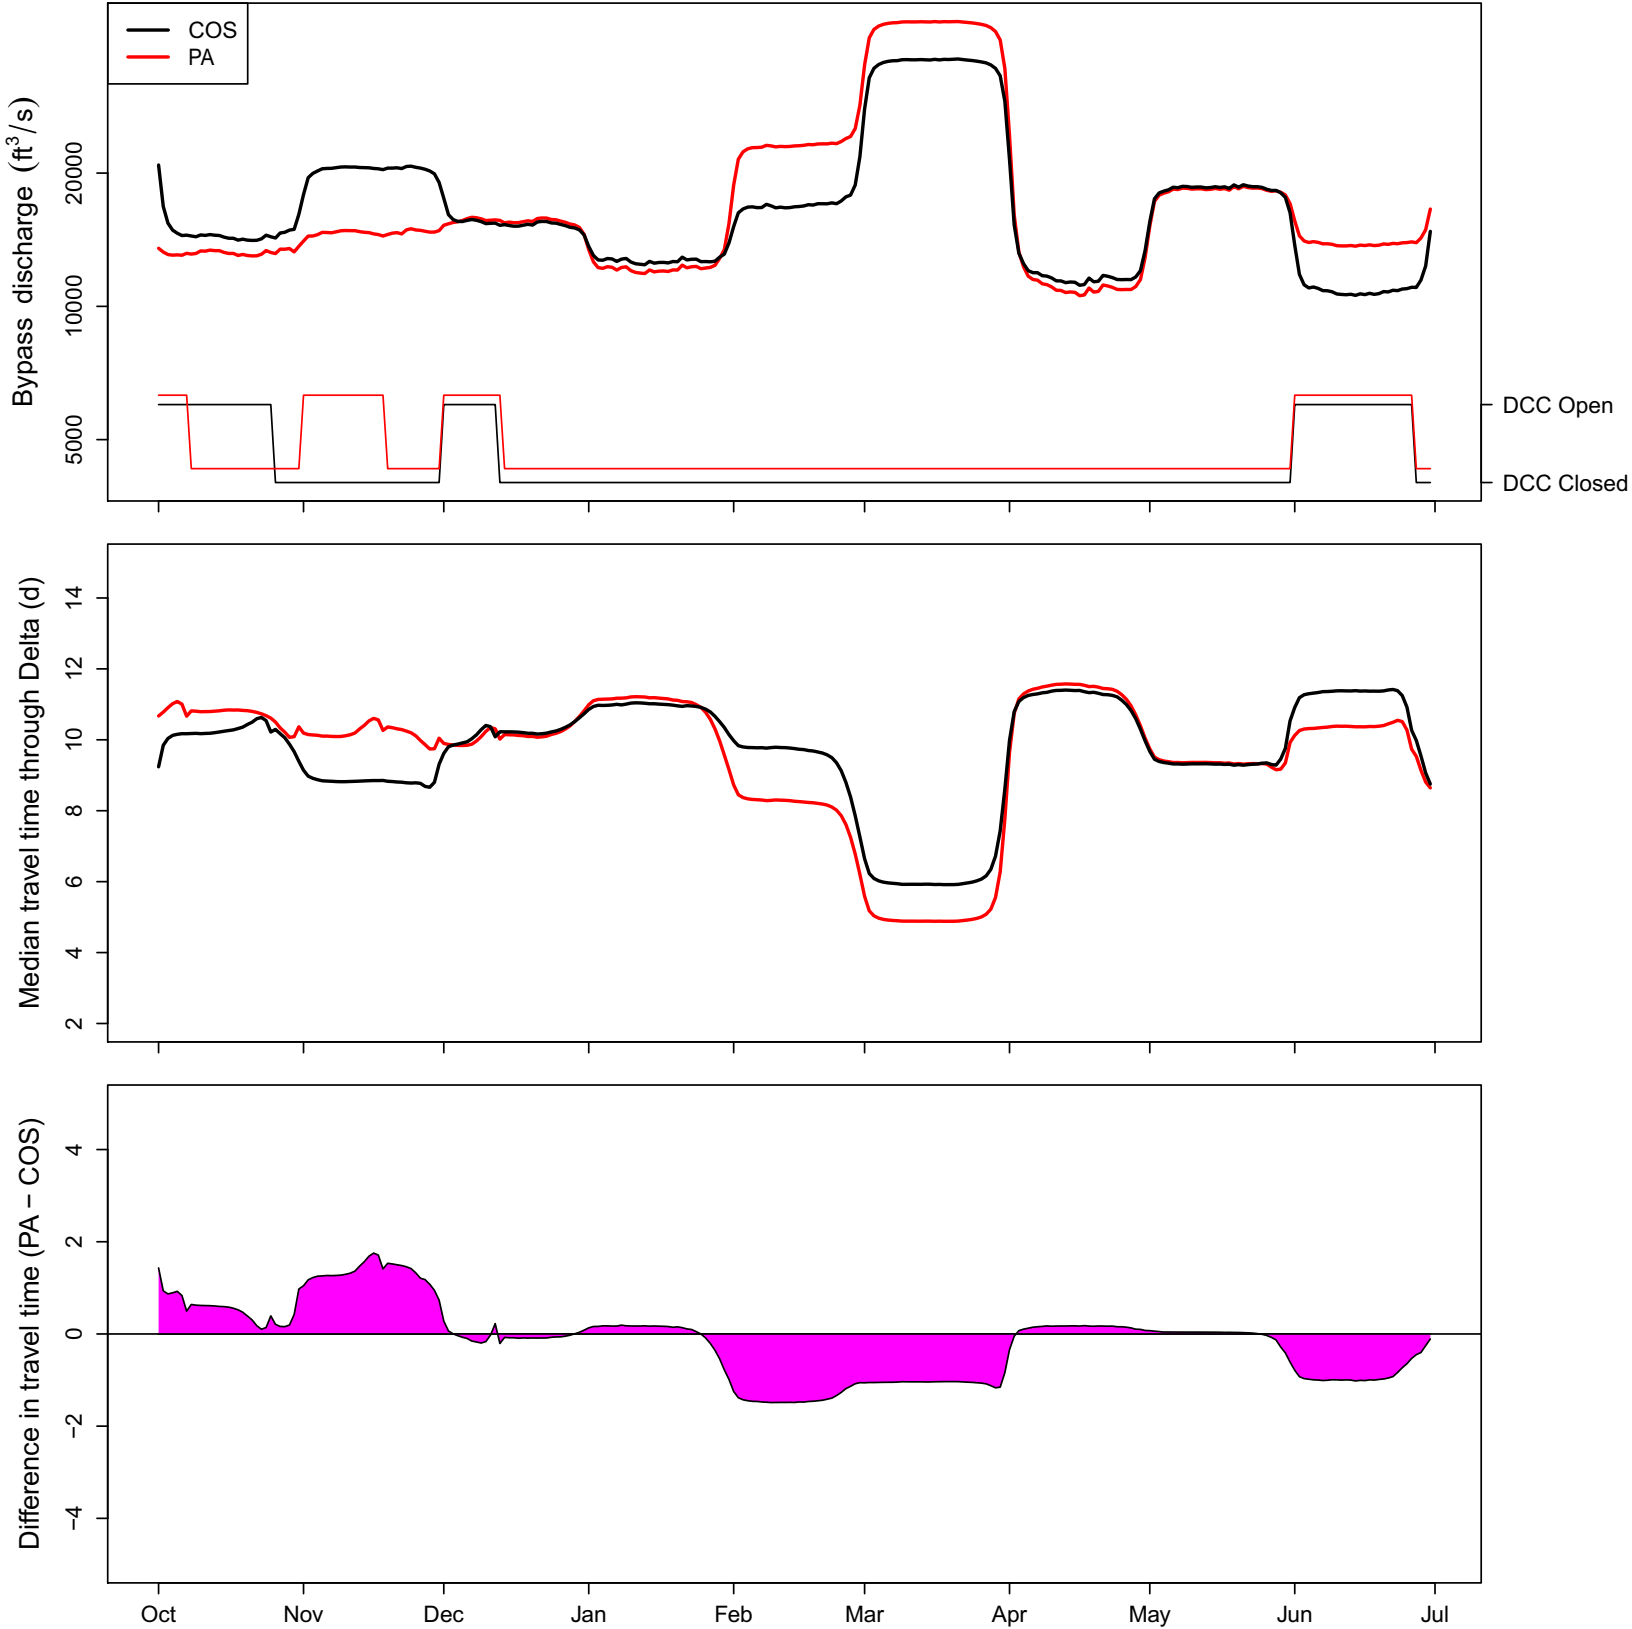

1953 (WY type = W)

1954 (WY type = AN)

1955 (WY type = D)

1956 (WY type = W)

1957 (WY type = AN)

1958 (WY type = W)

1959 (WY type = BN)

1960 (WY type = D)