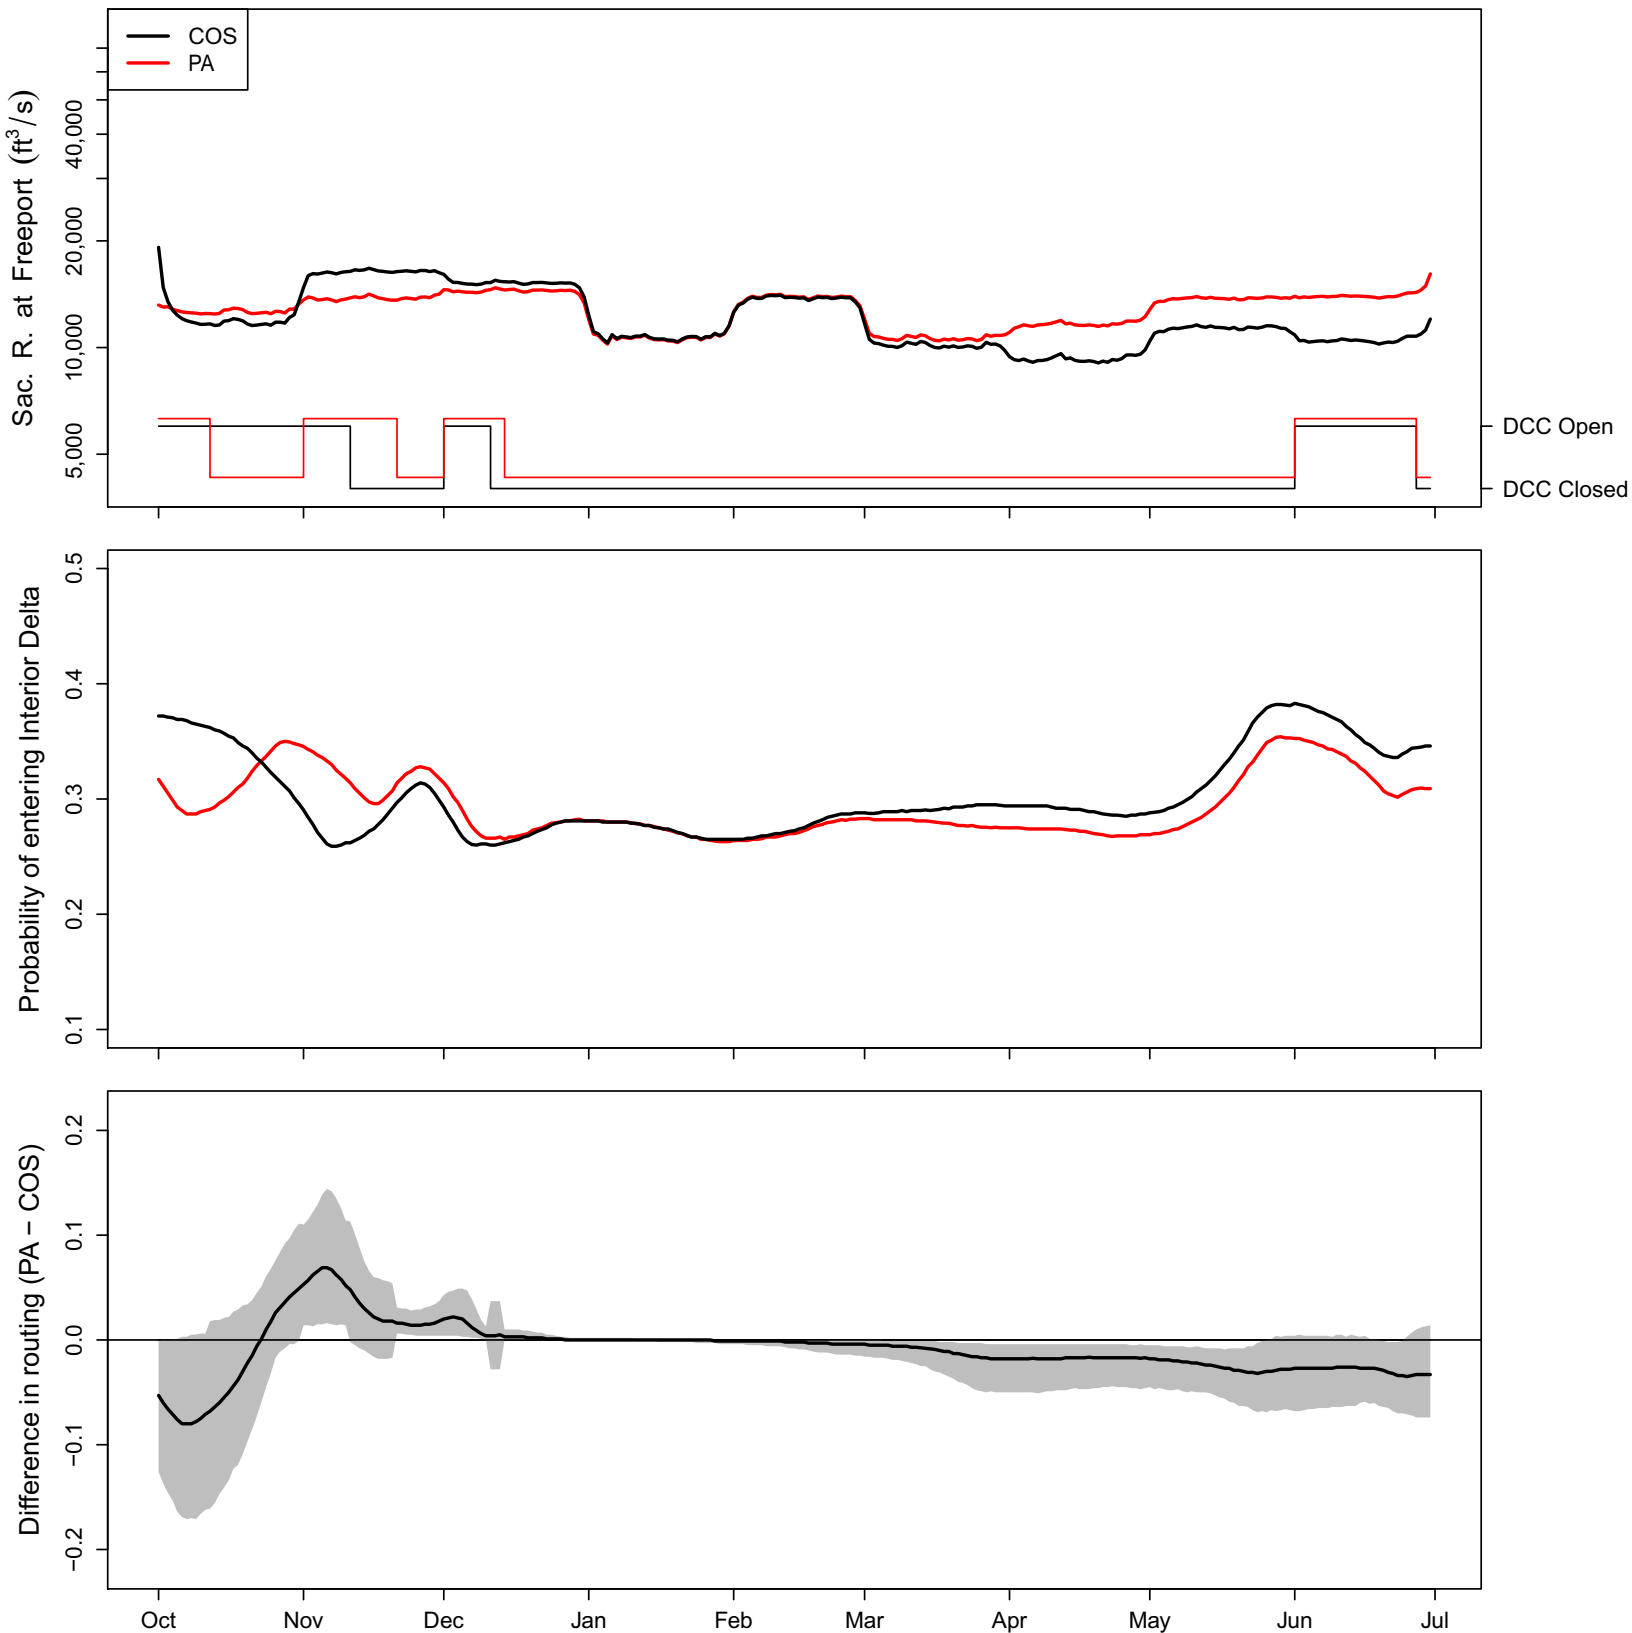

1939 (WY type = D)