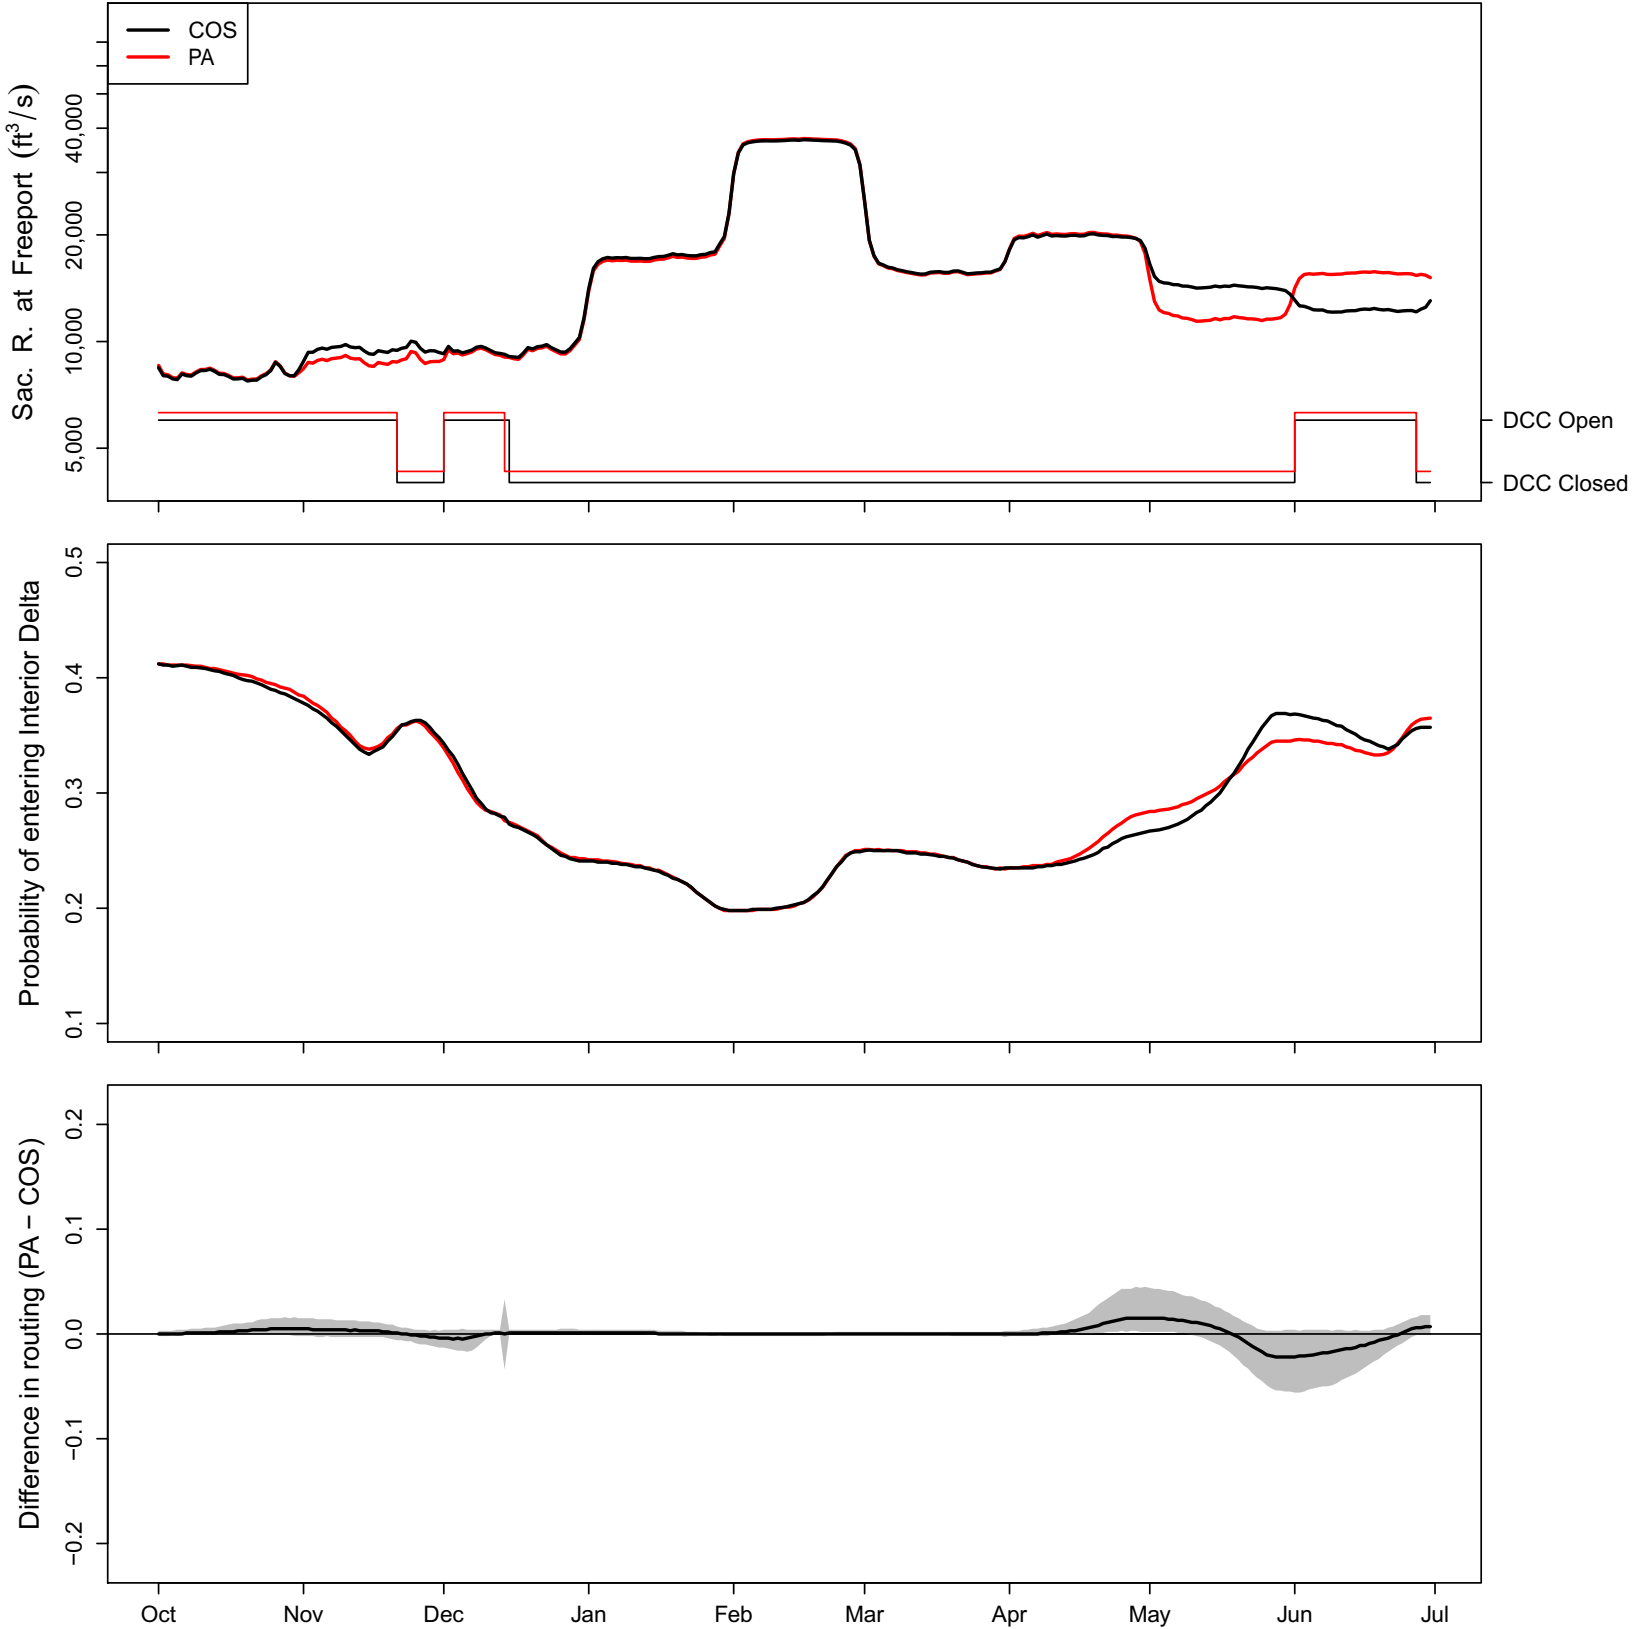

1926 (WY type = D)