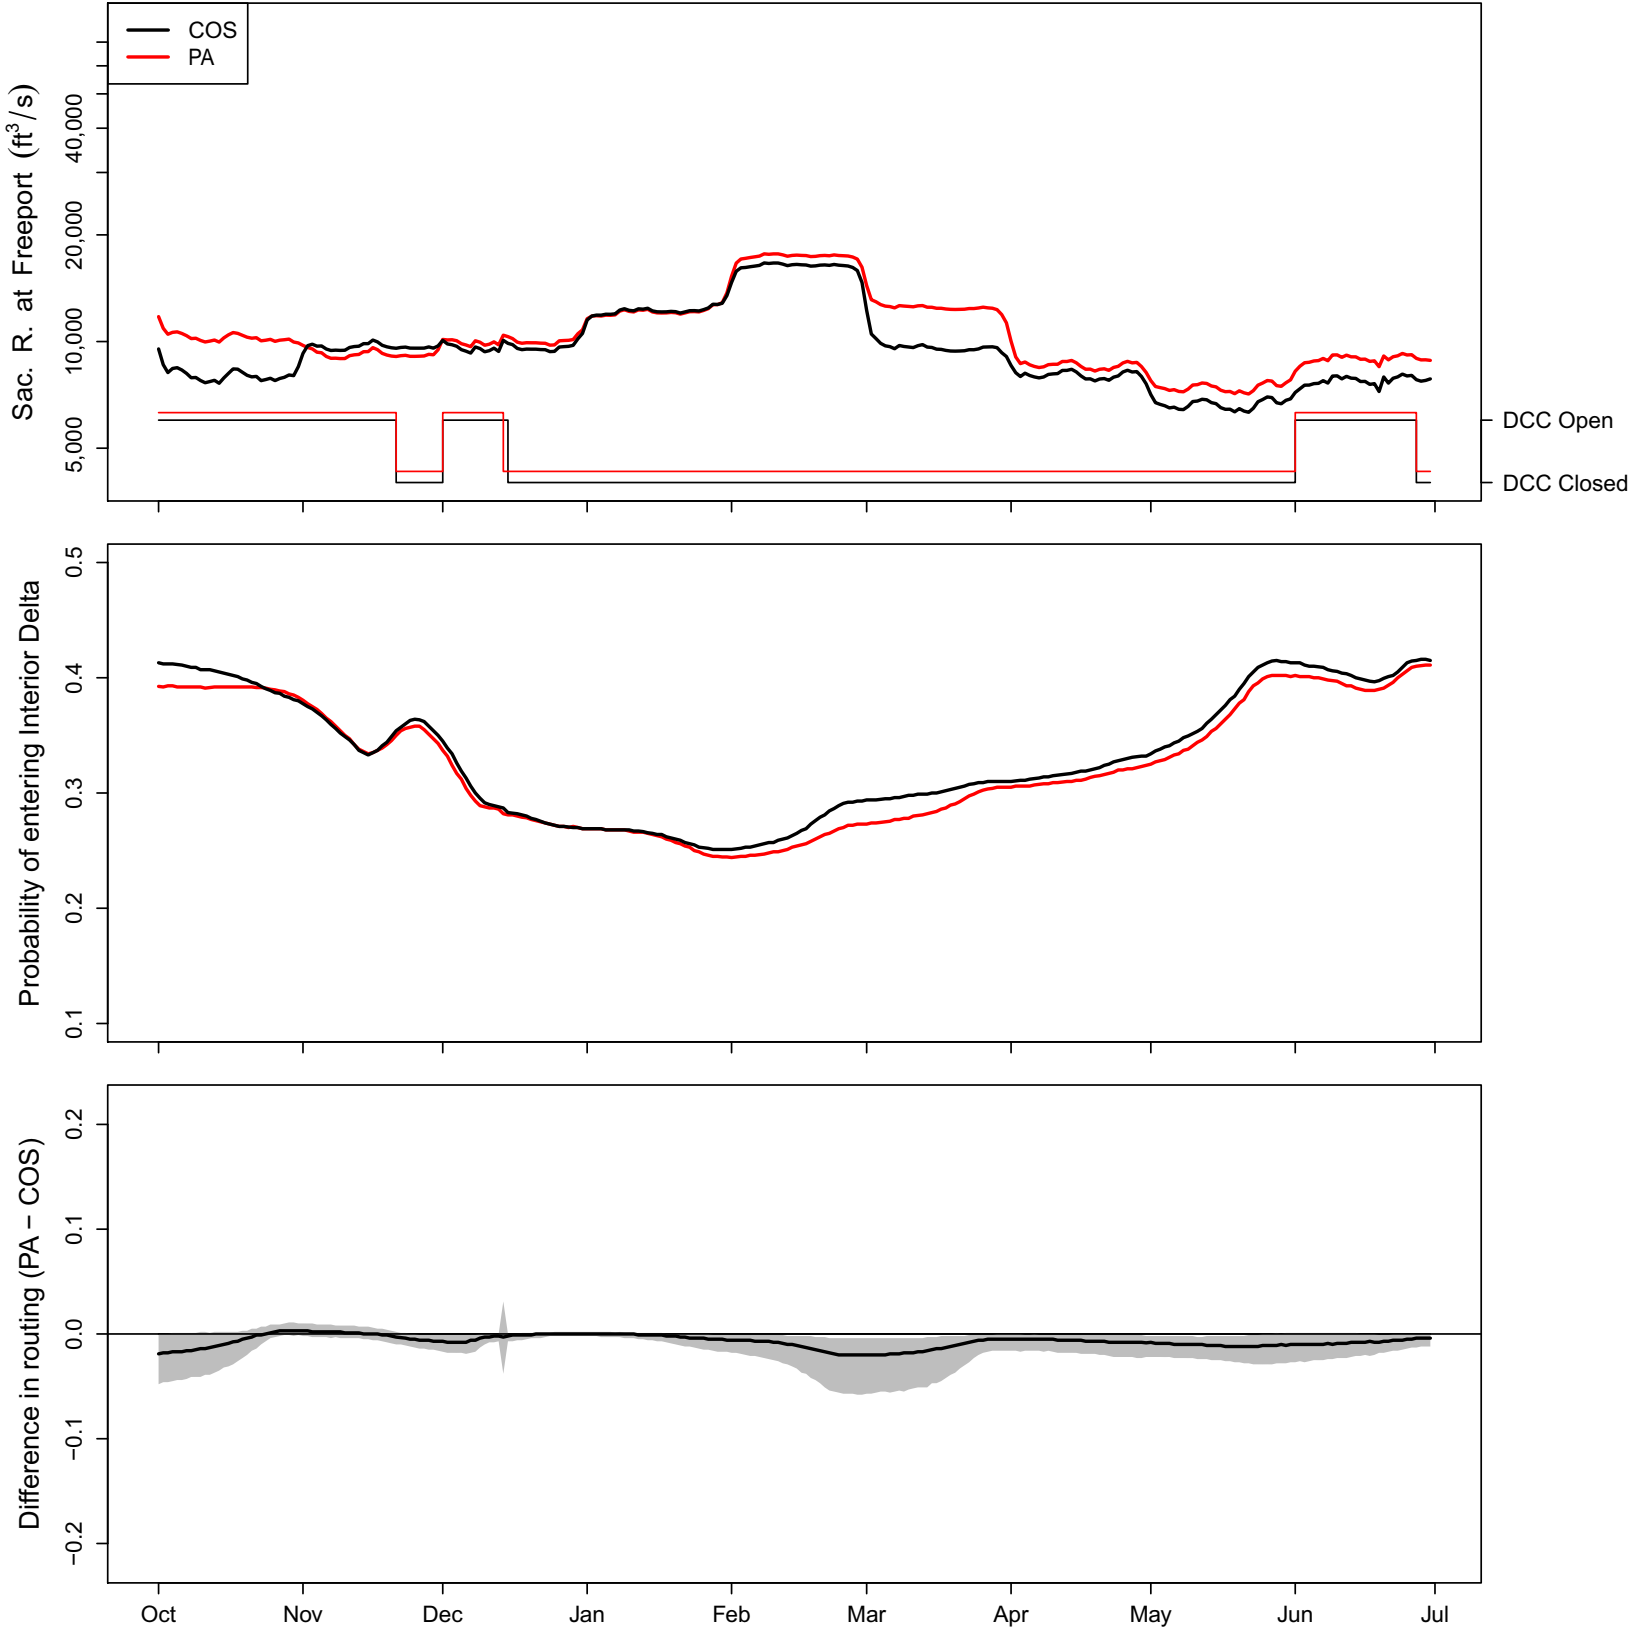

1924 (WY type = C)