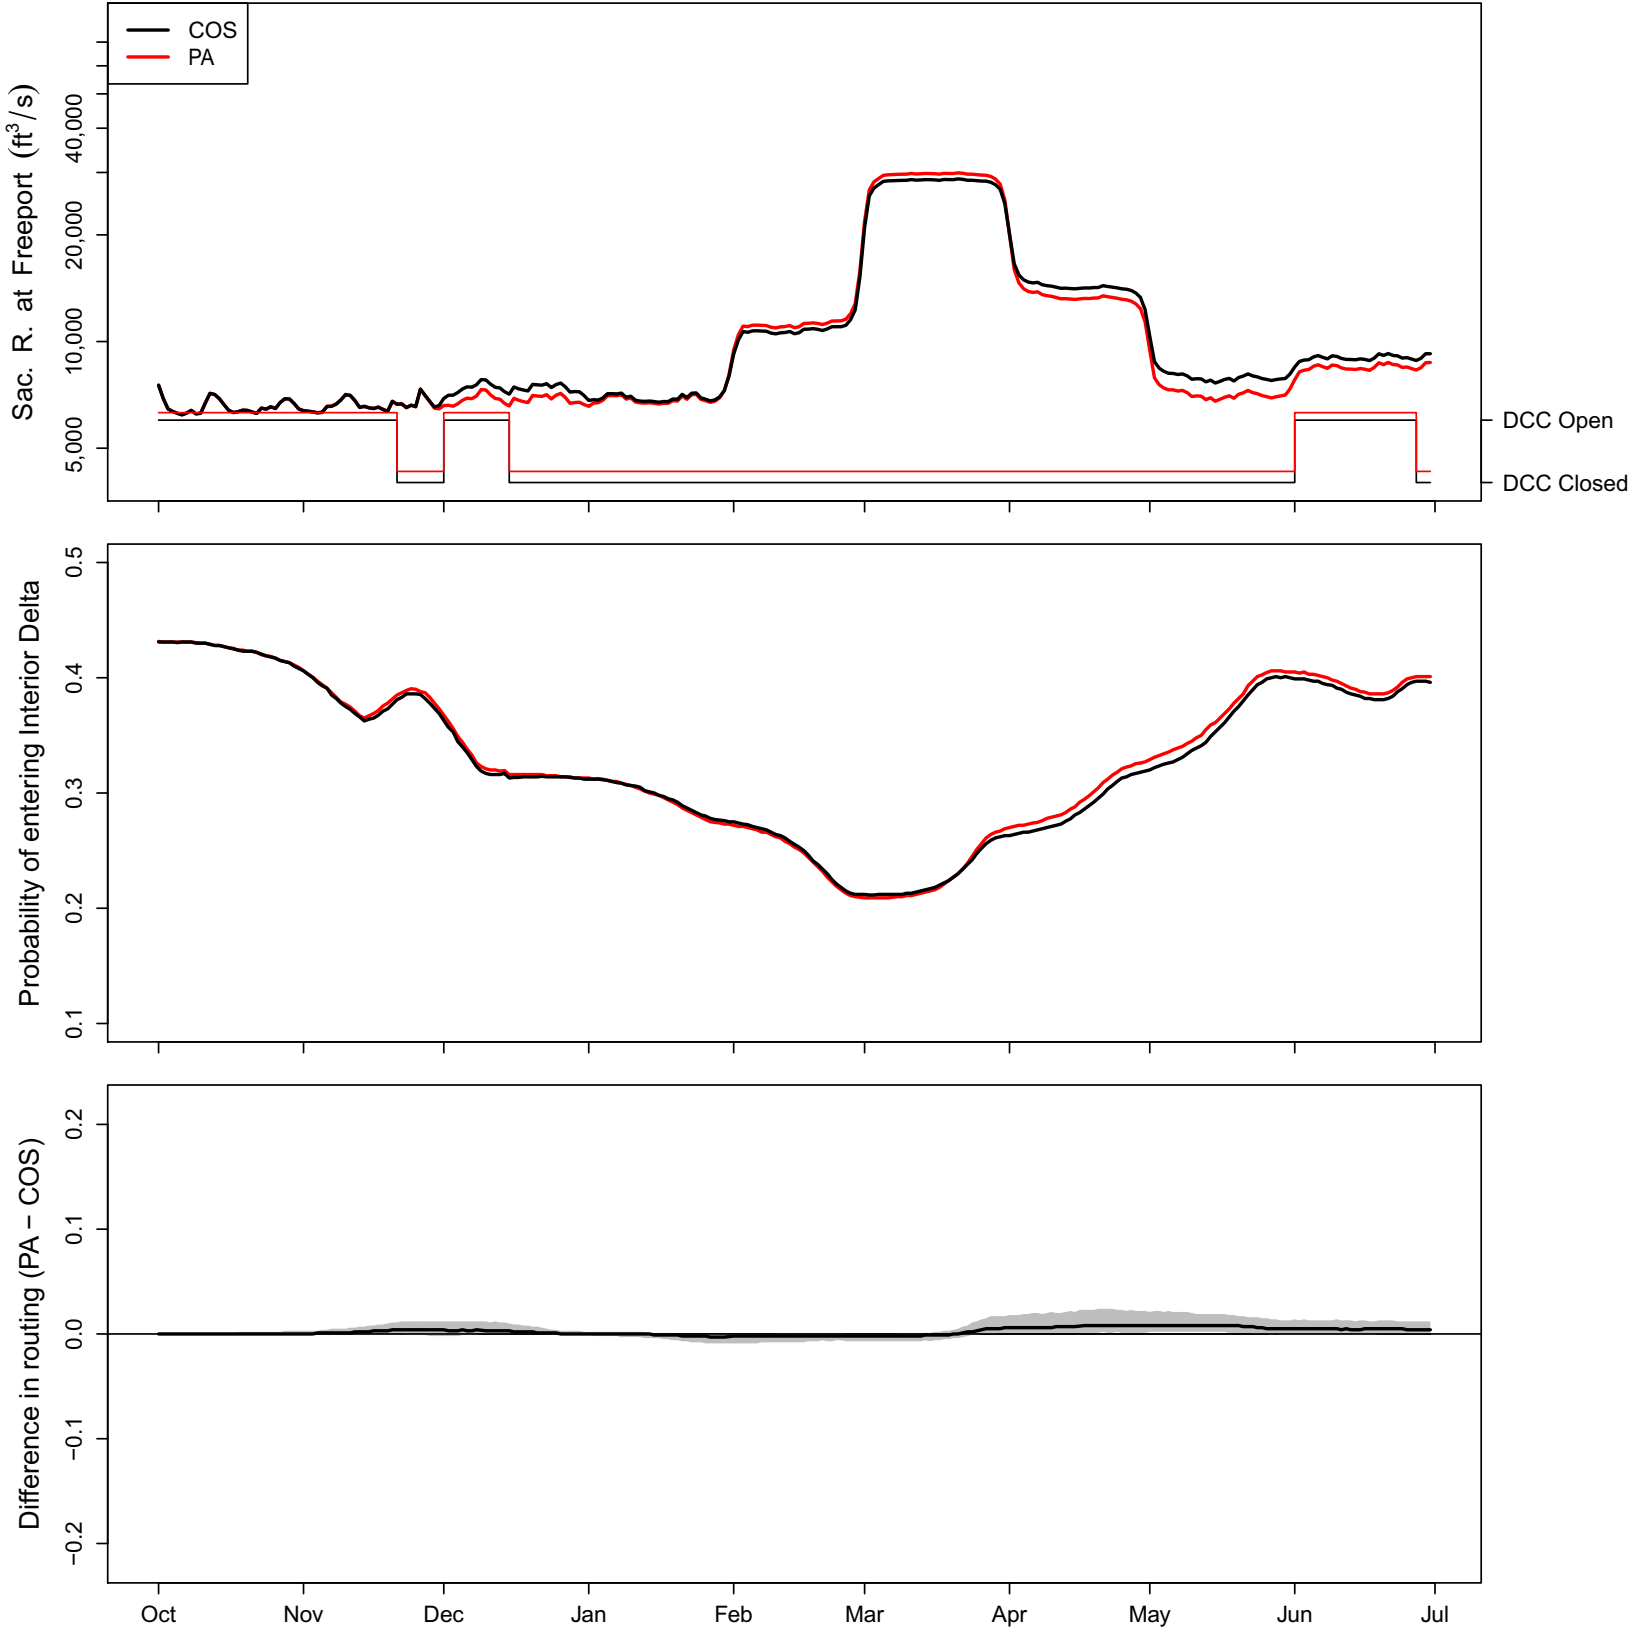

1991 (WY type = C)