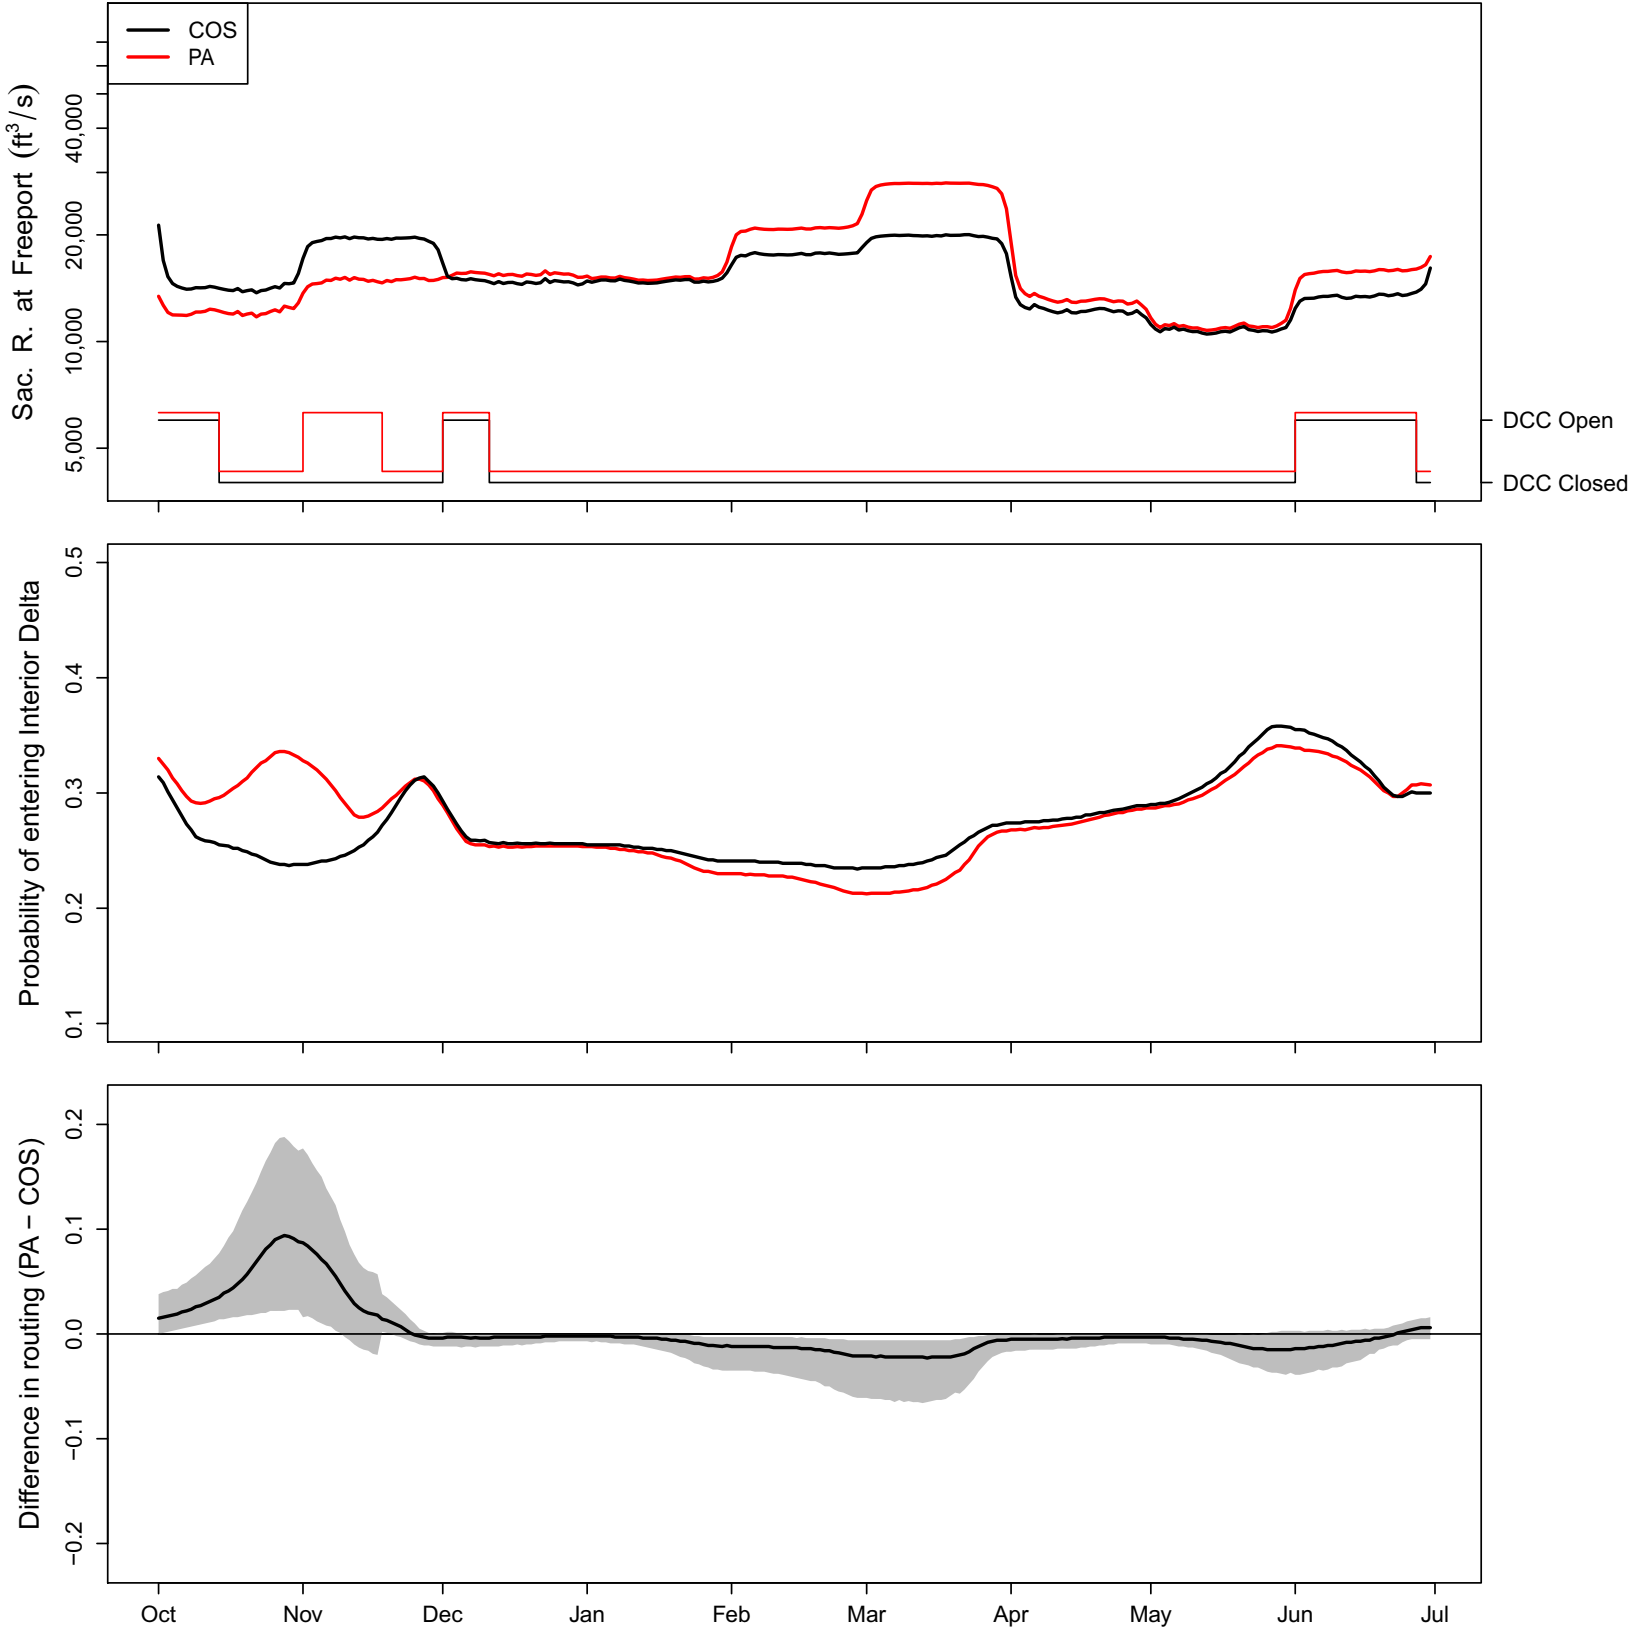

1972 (WY type = BN)