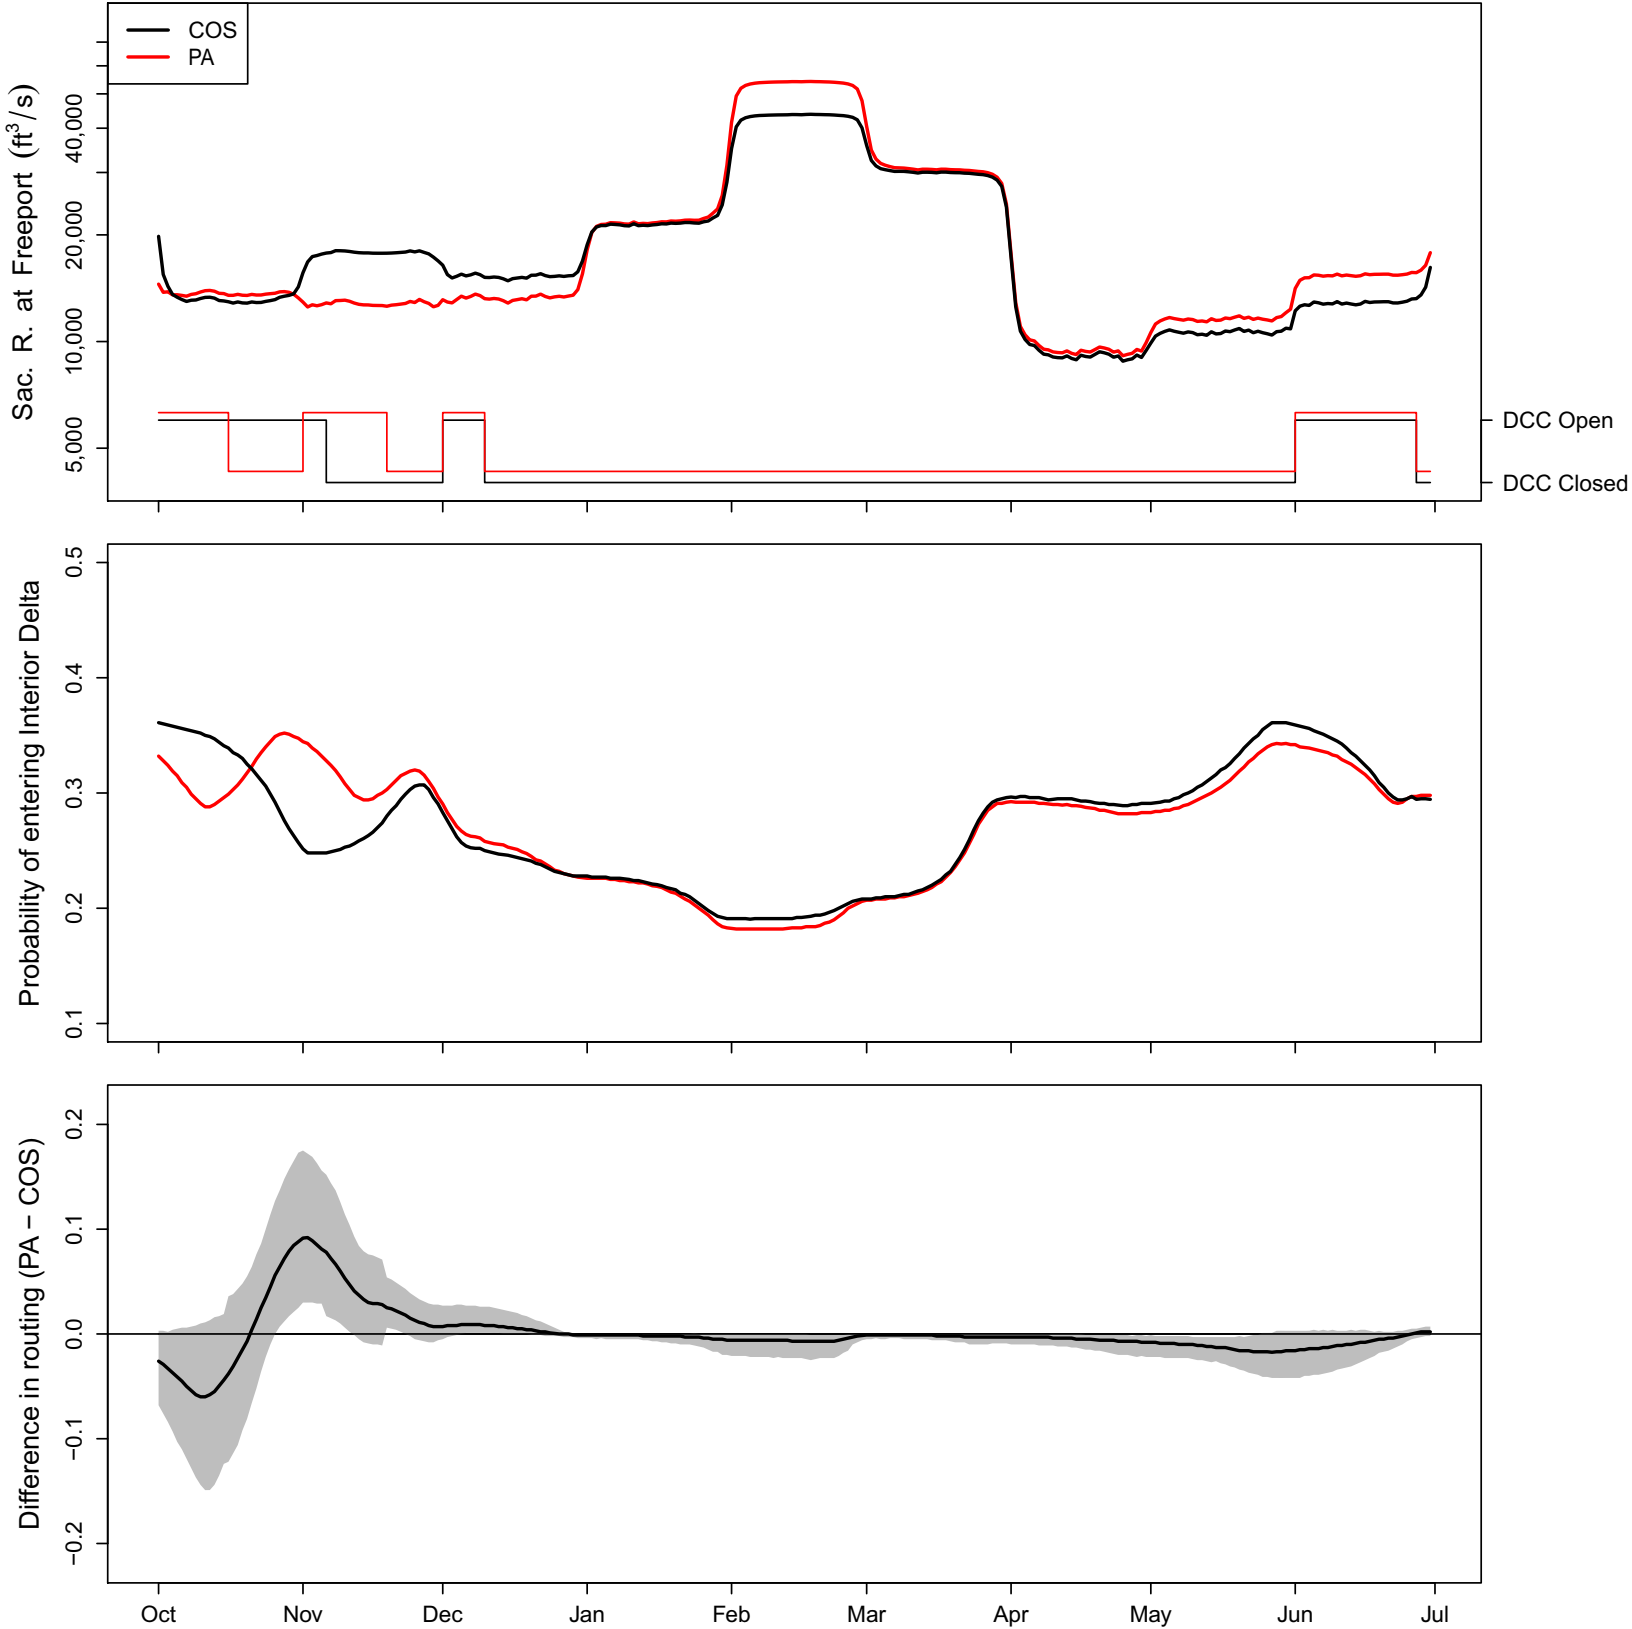

1968 (WY type = BN)