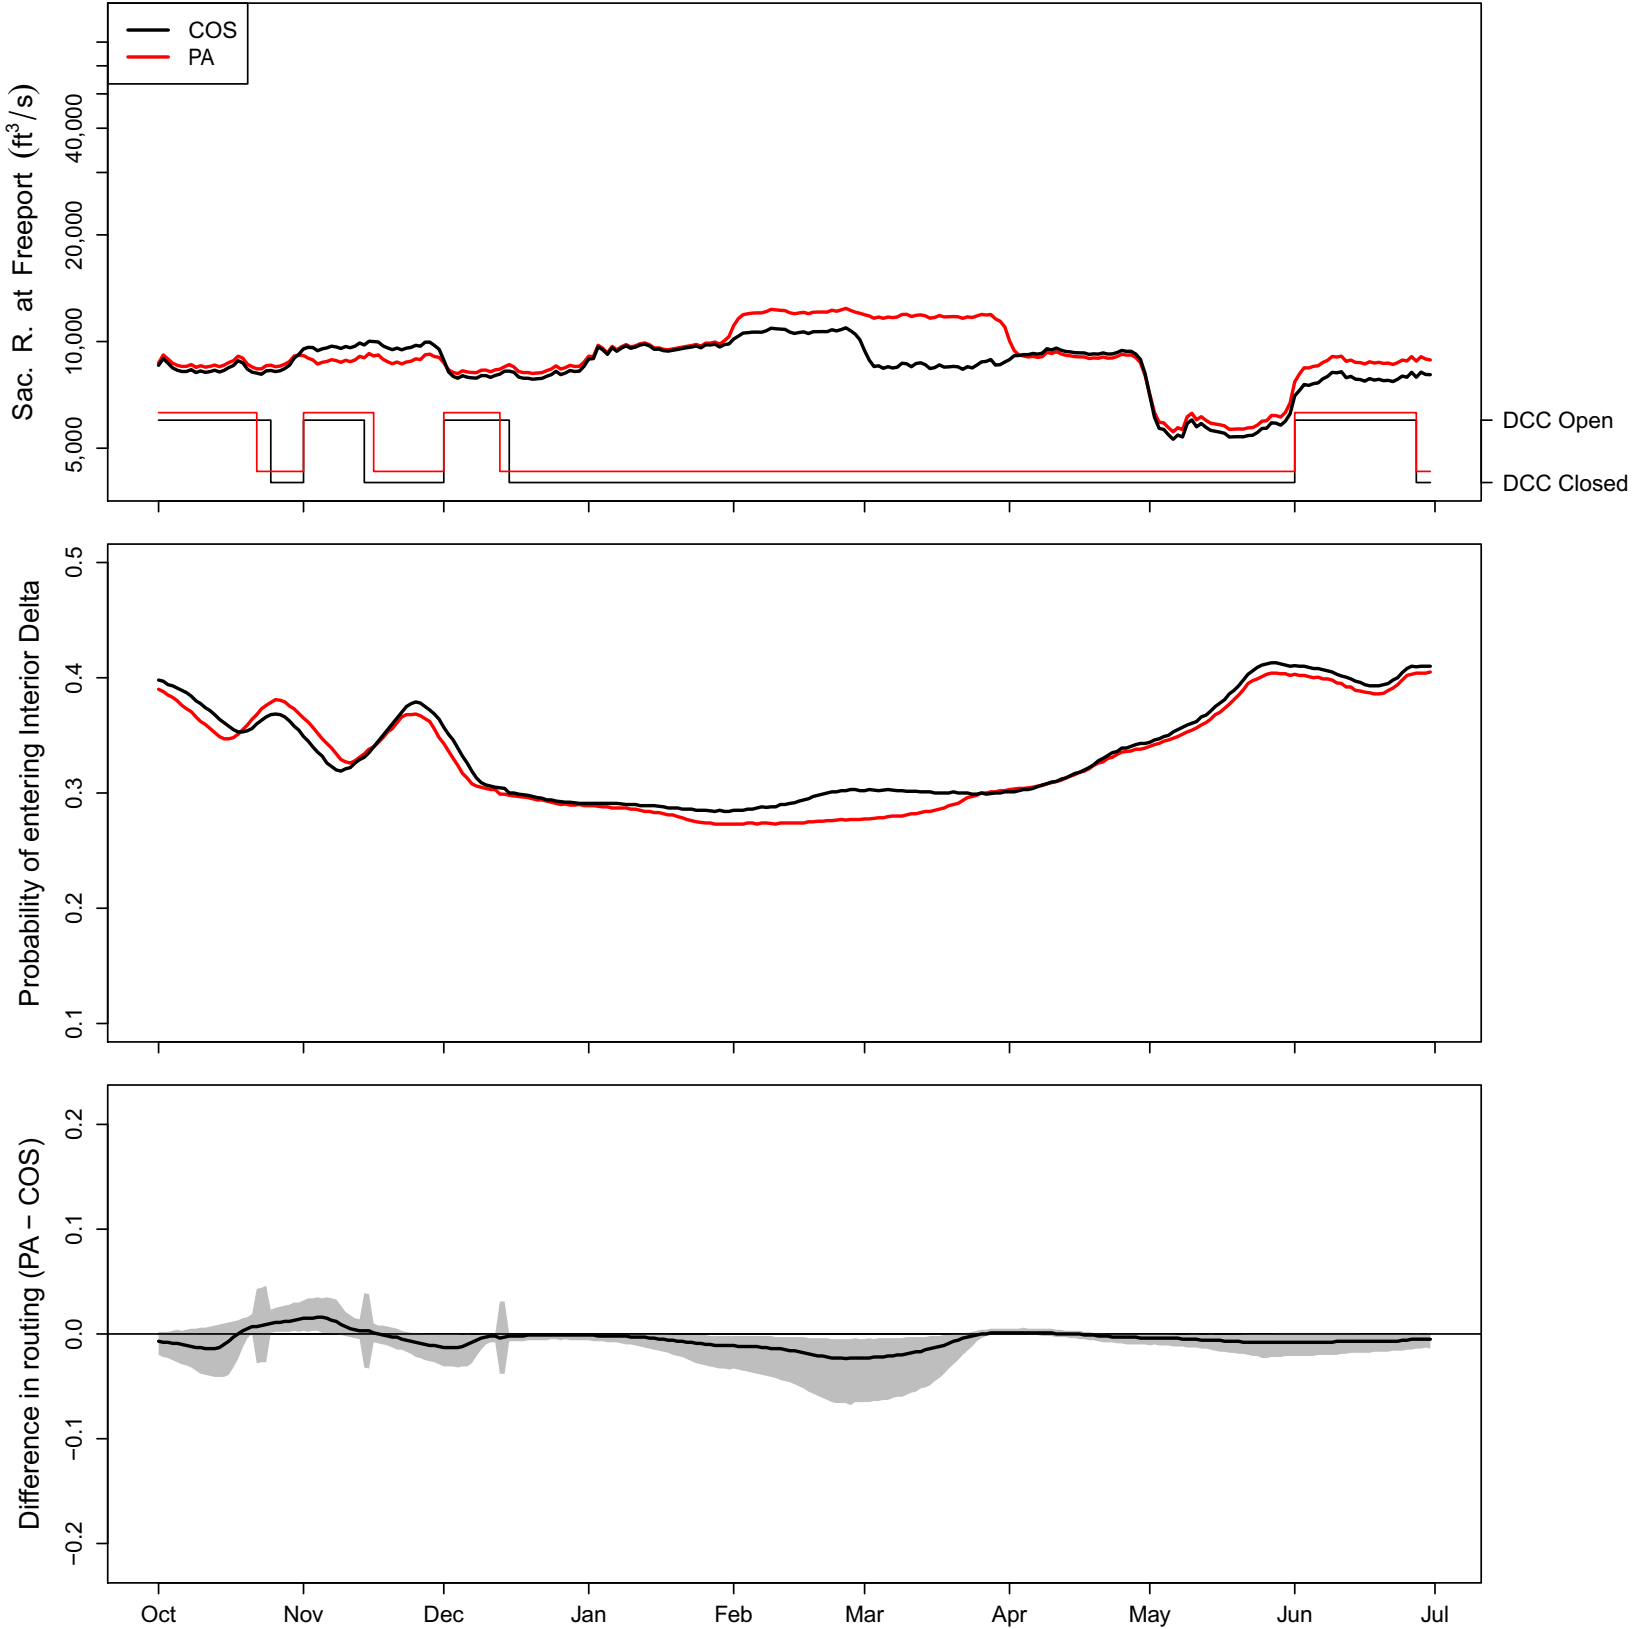

1977 (WY type = C)