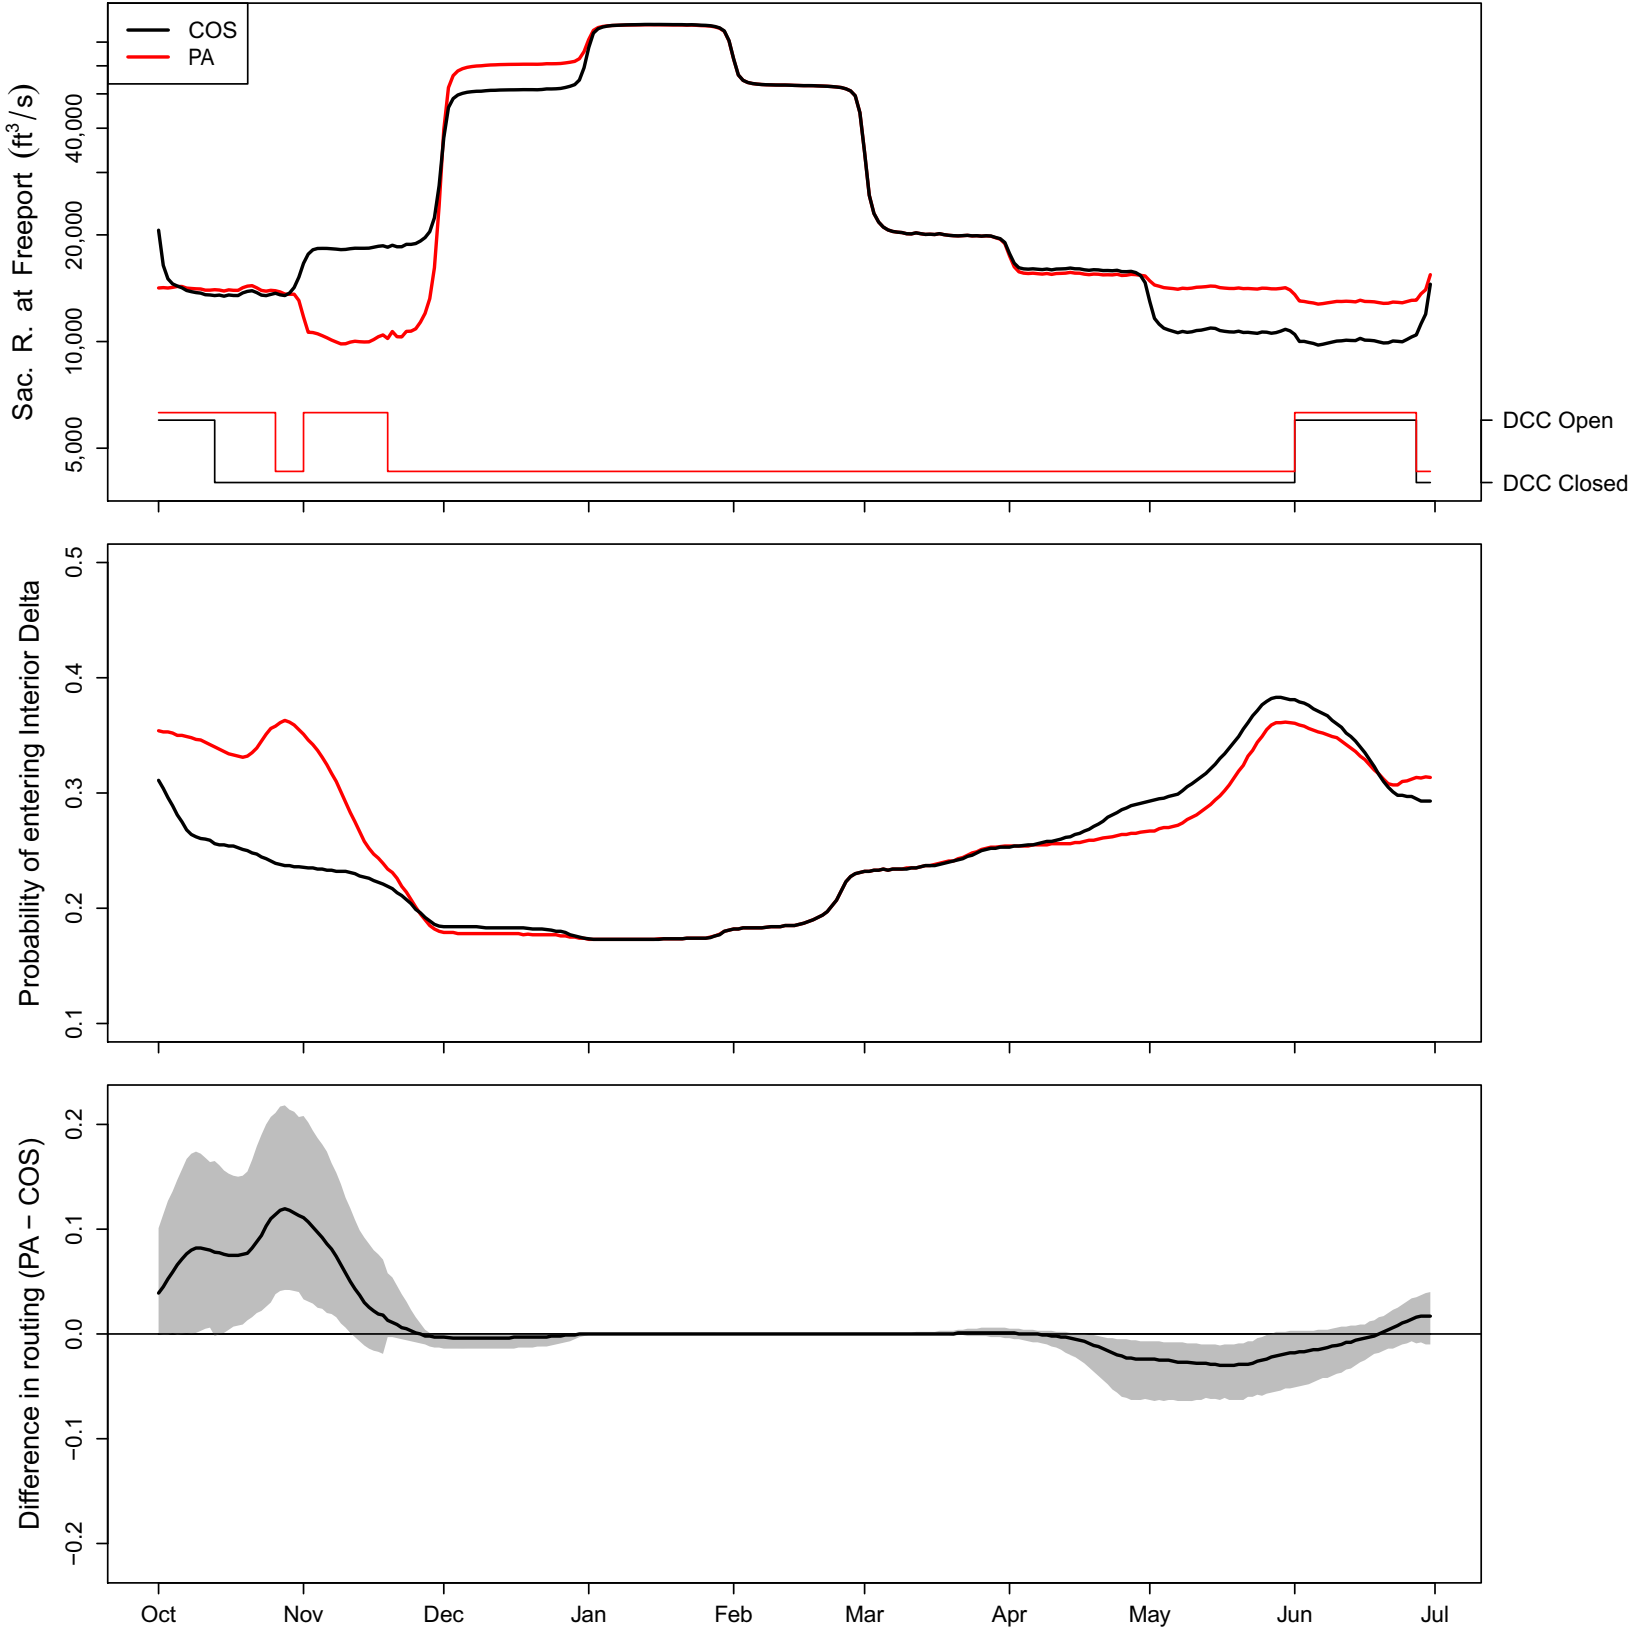

1997 (WY type = W)