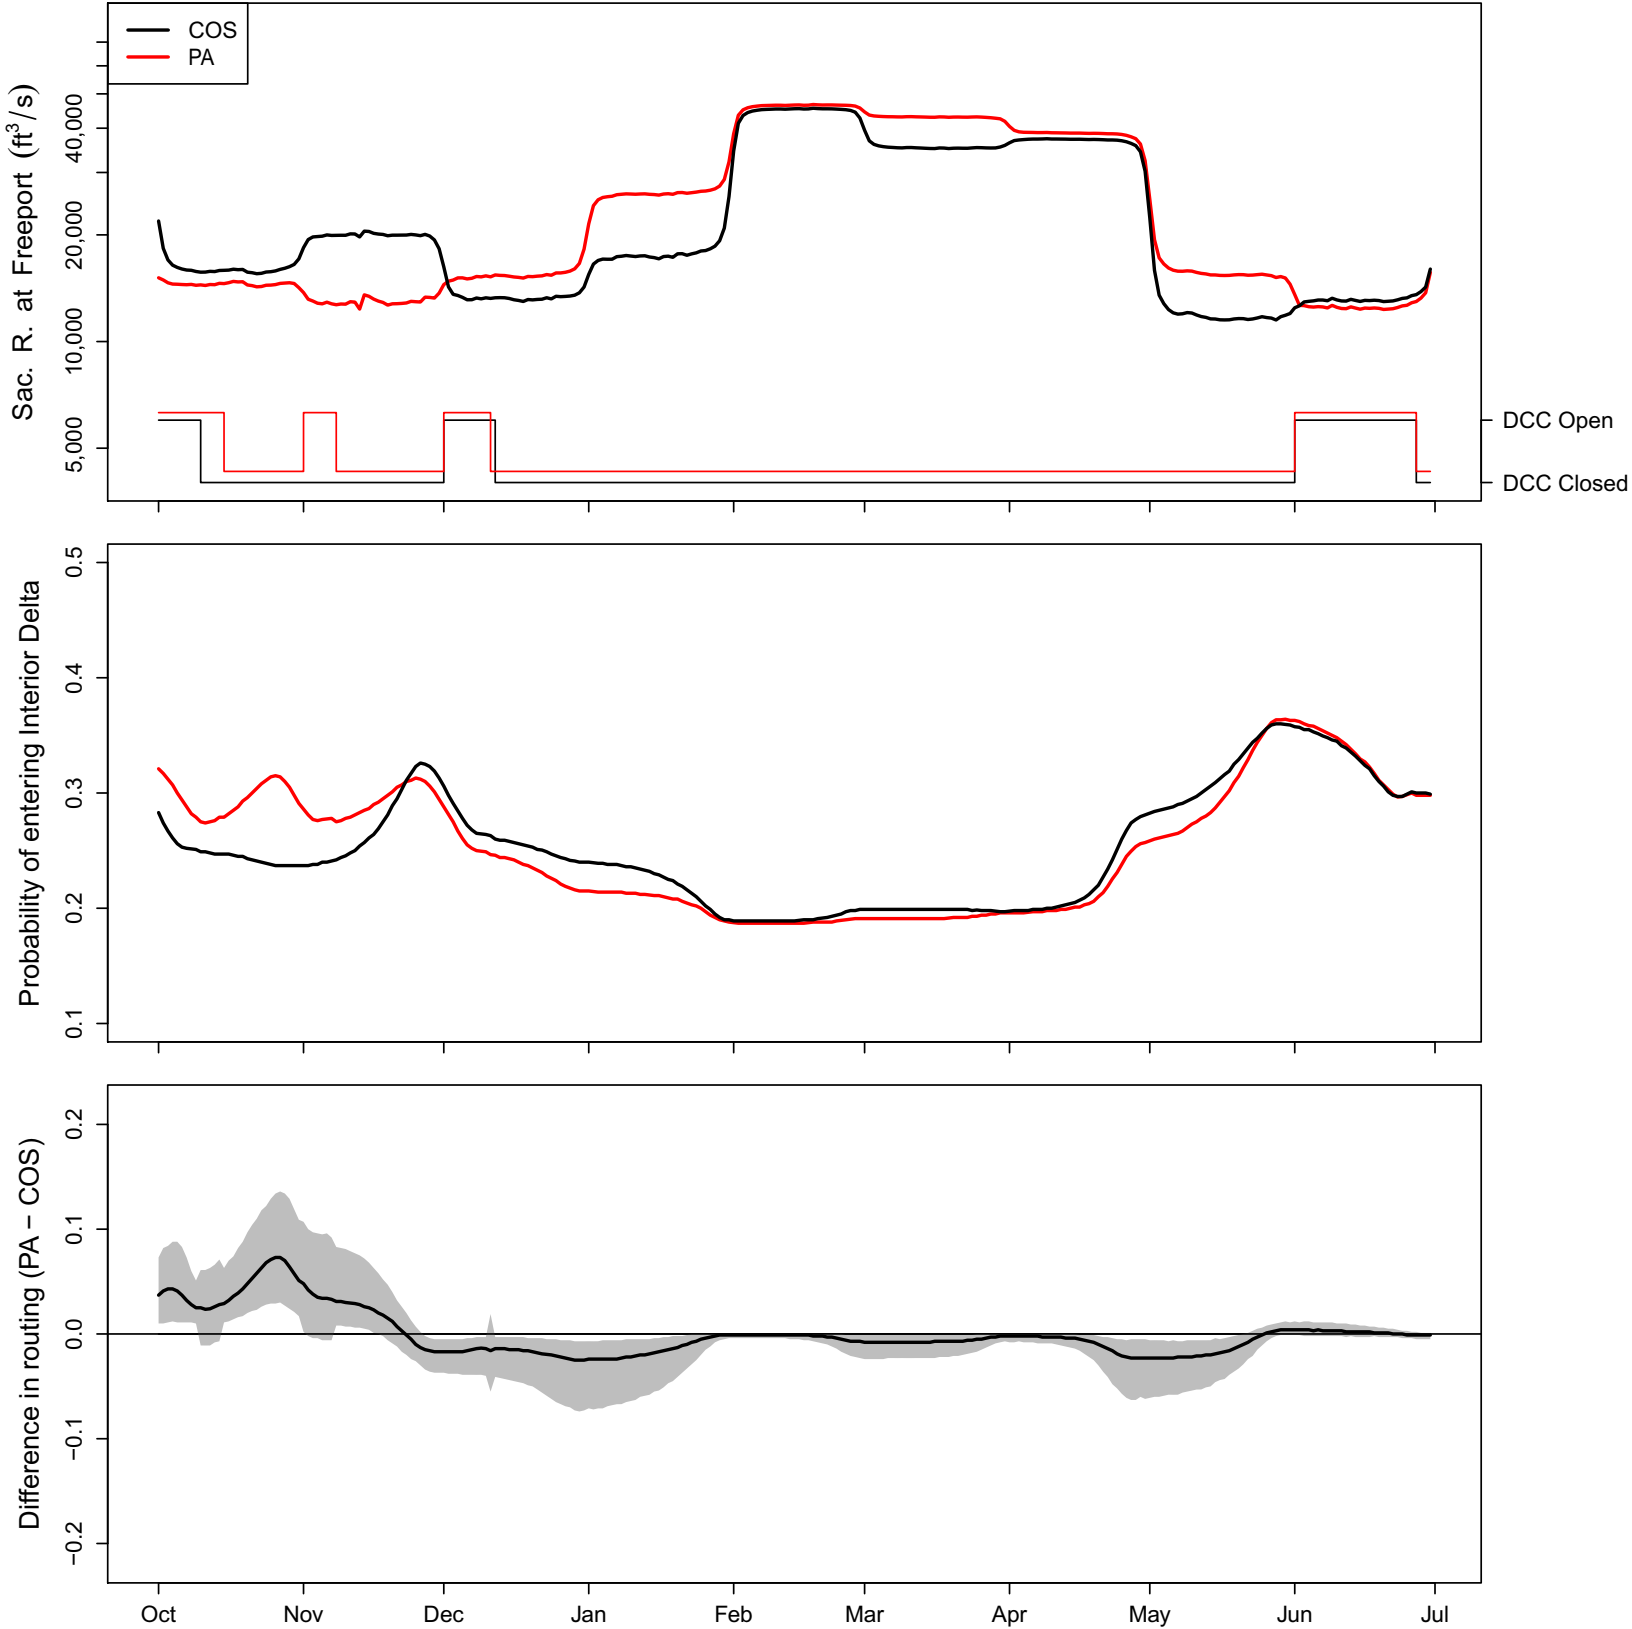

1954 (WY type = AN)