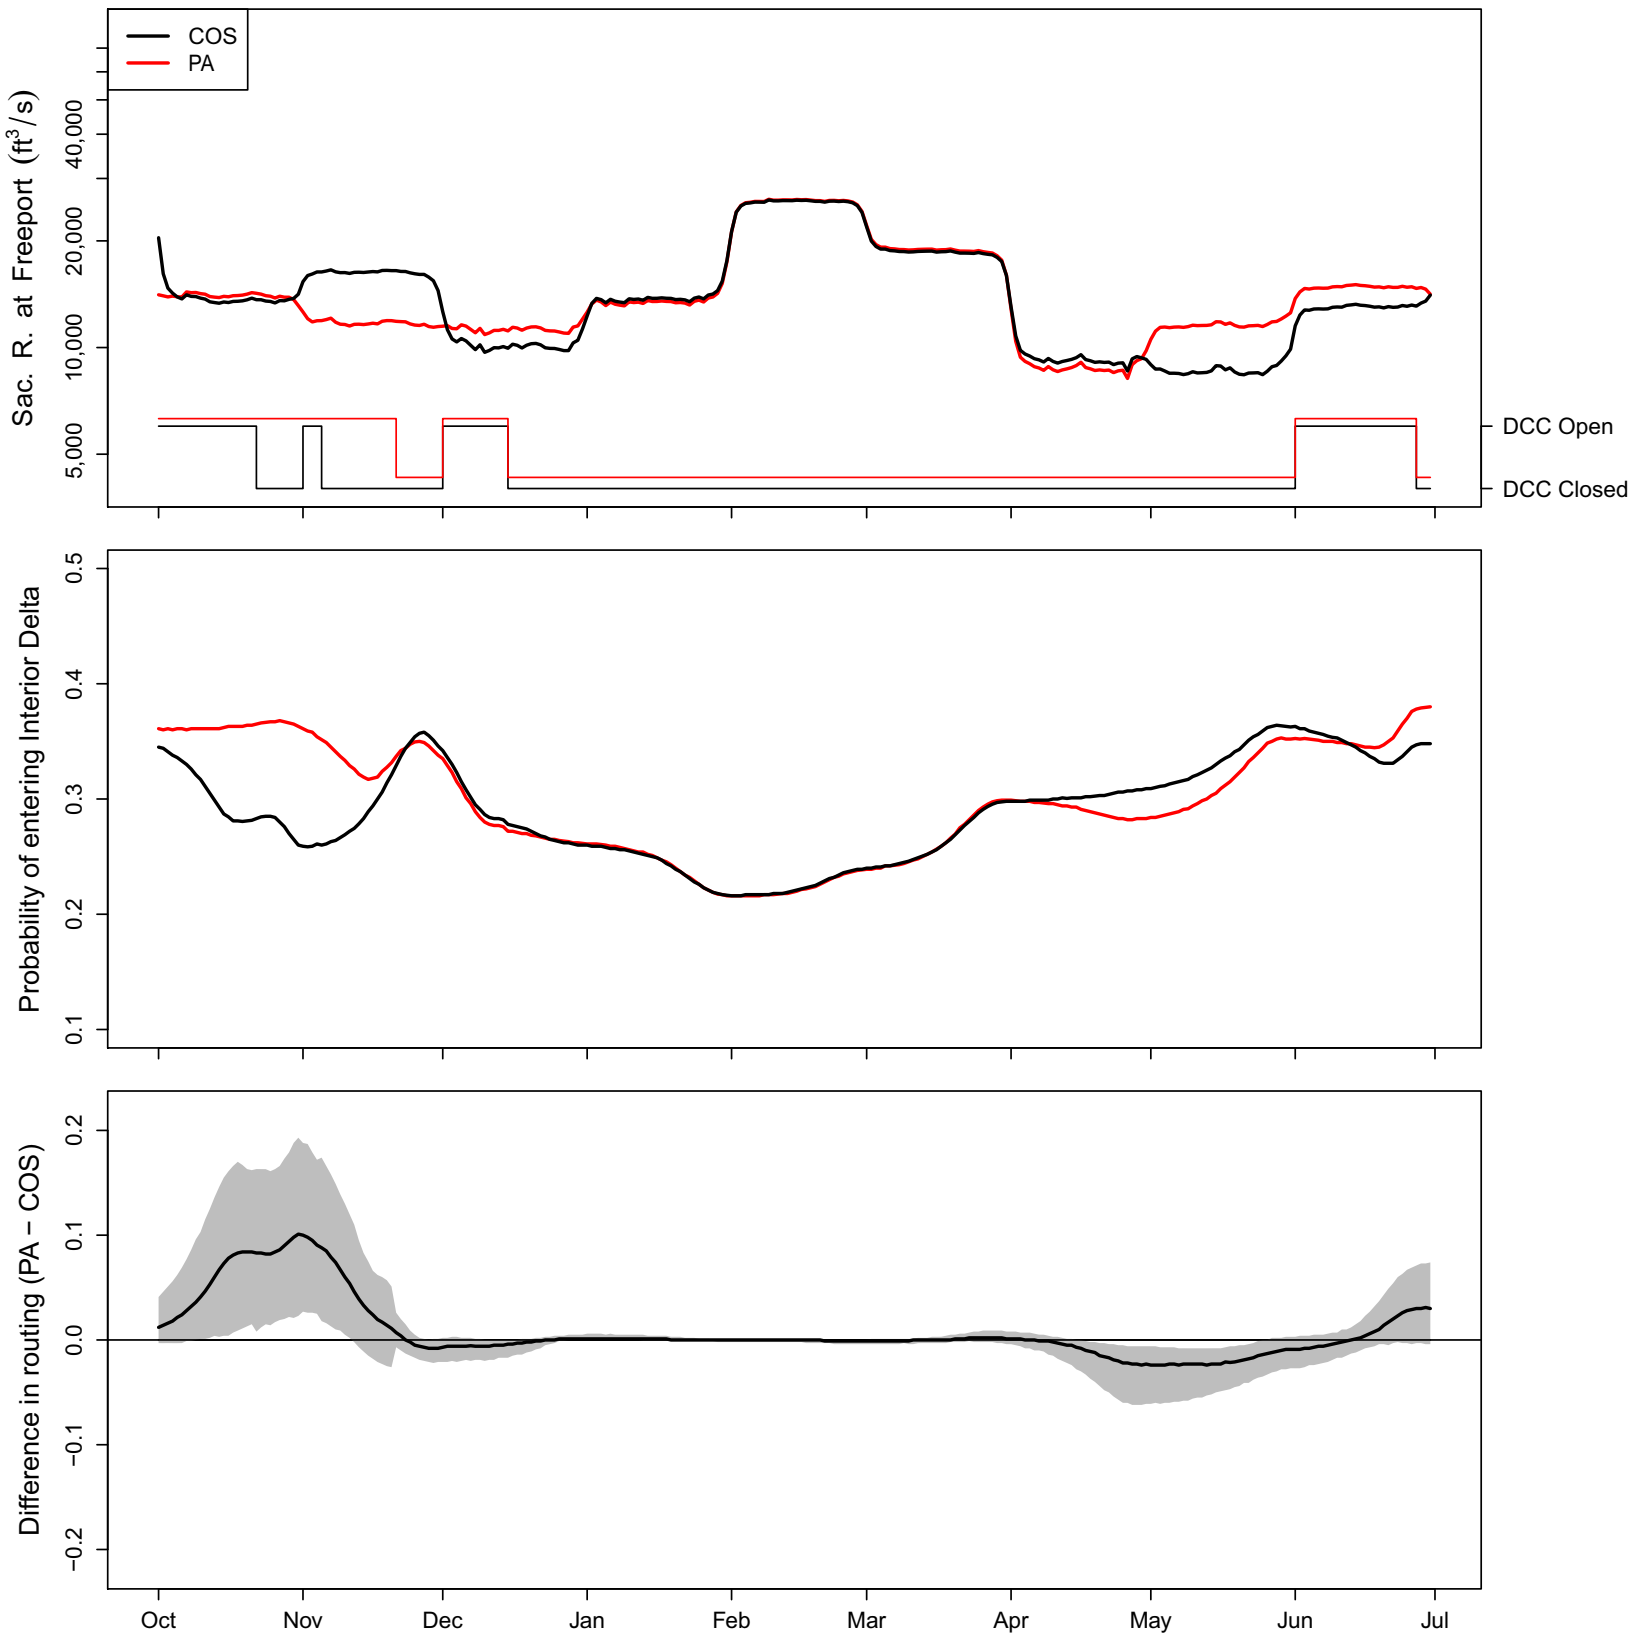

1944 (WY type = D)