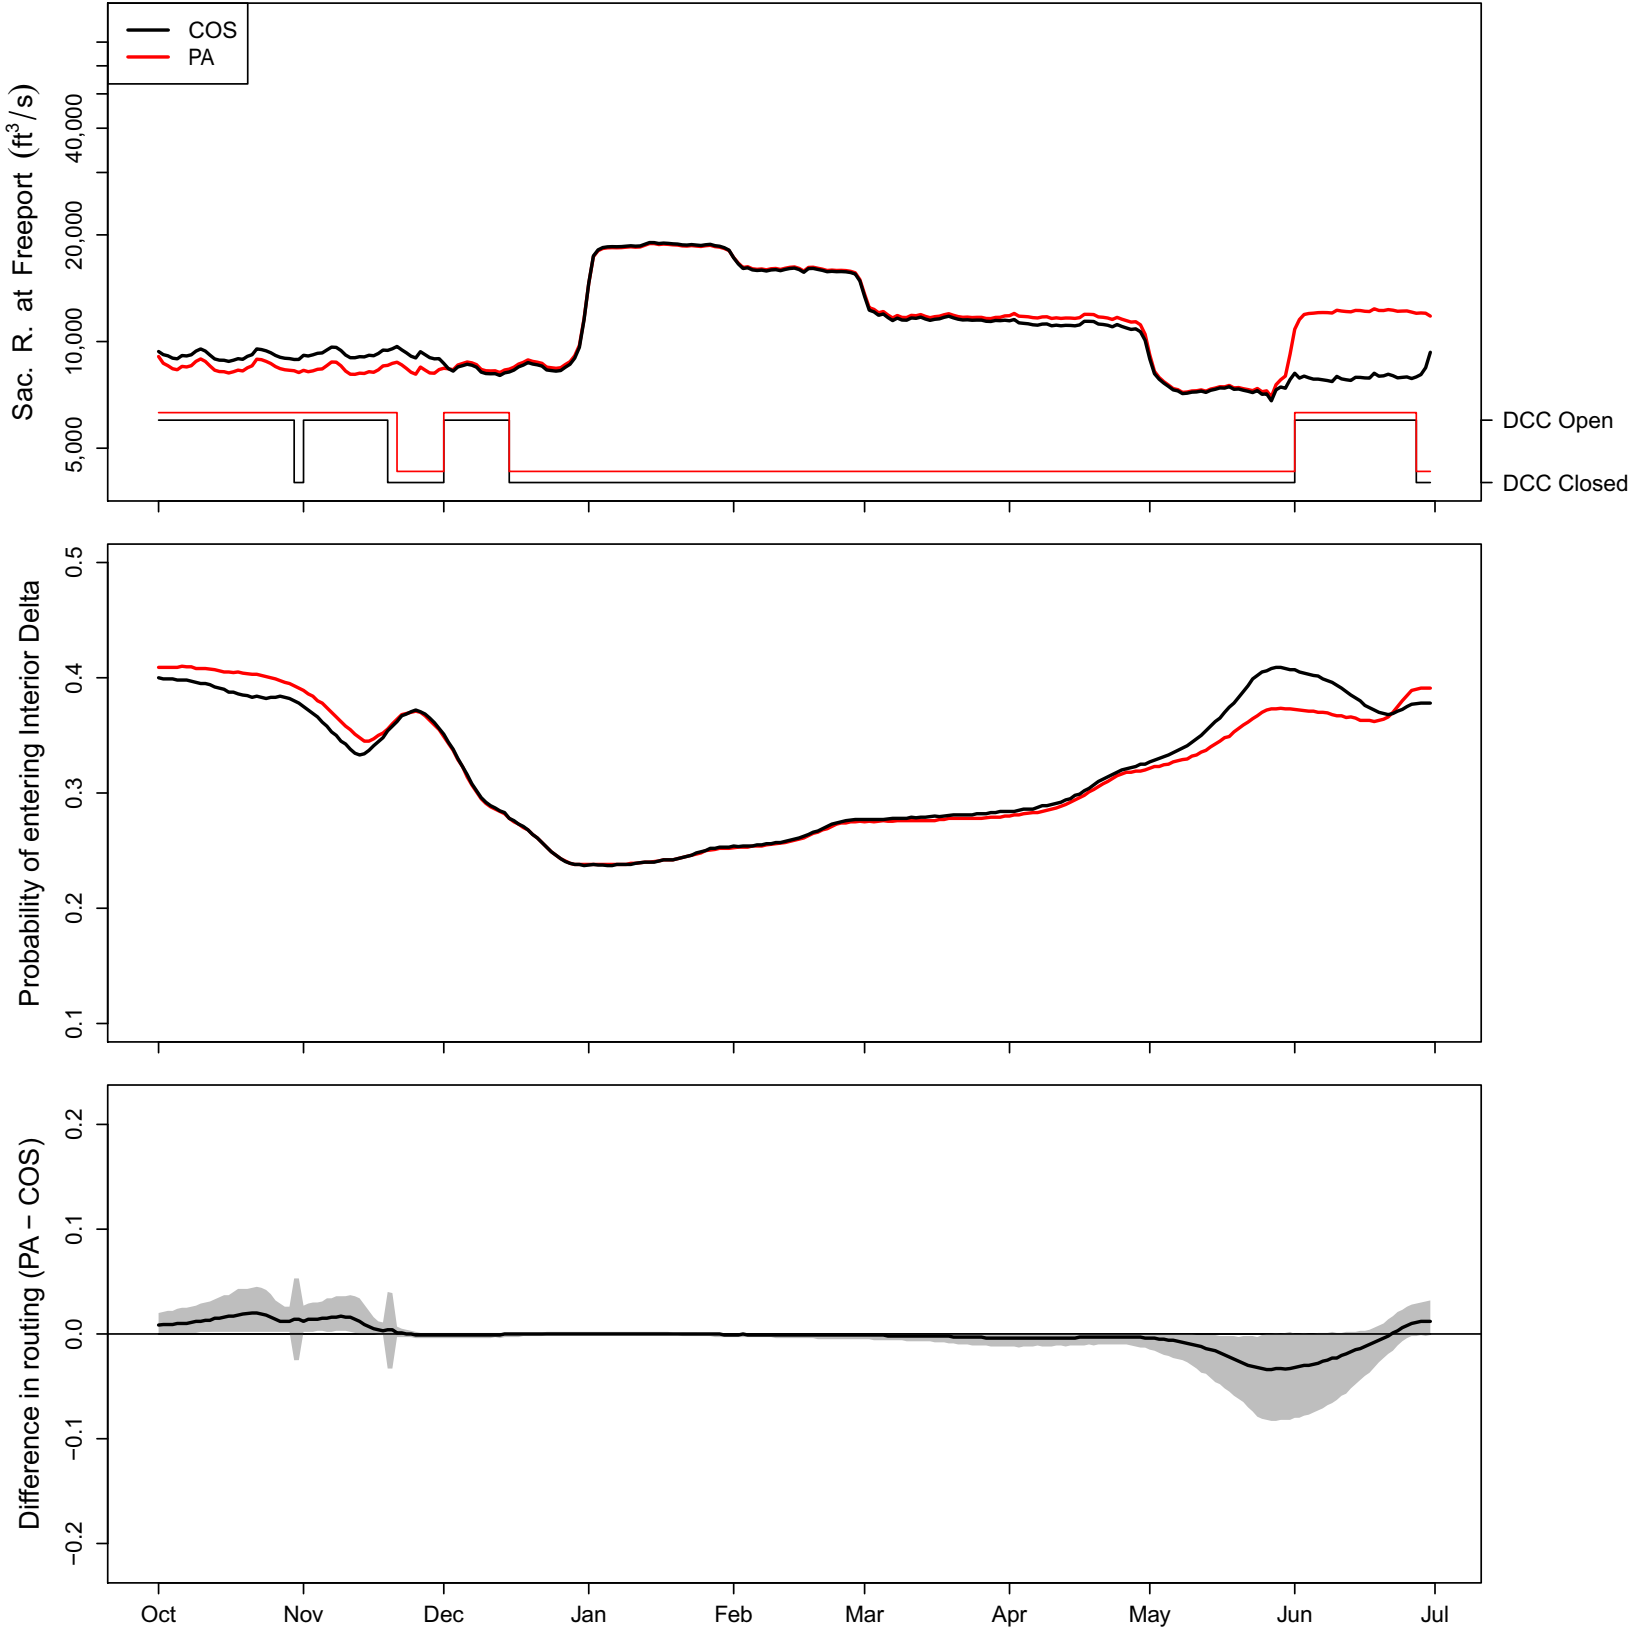

1990 (WY type = C)