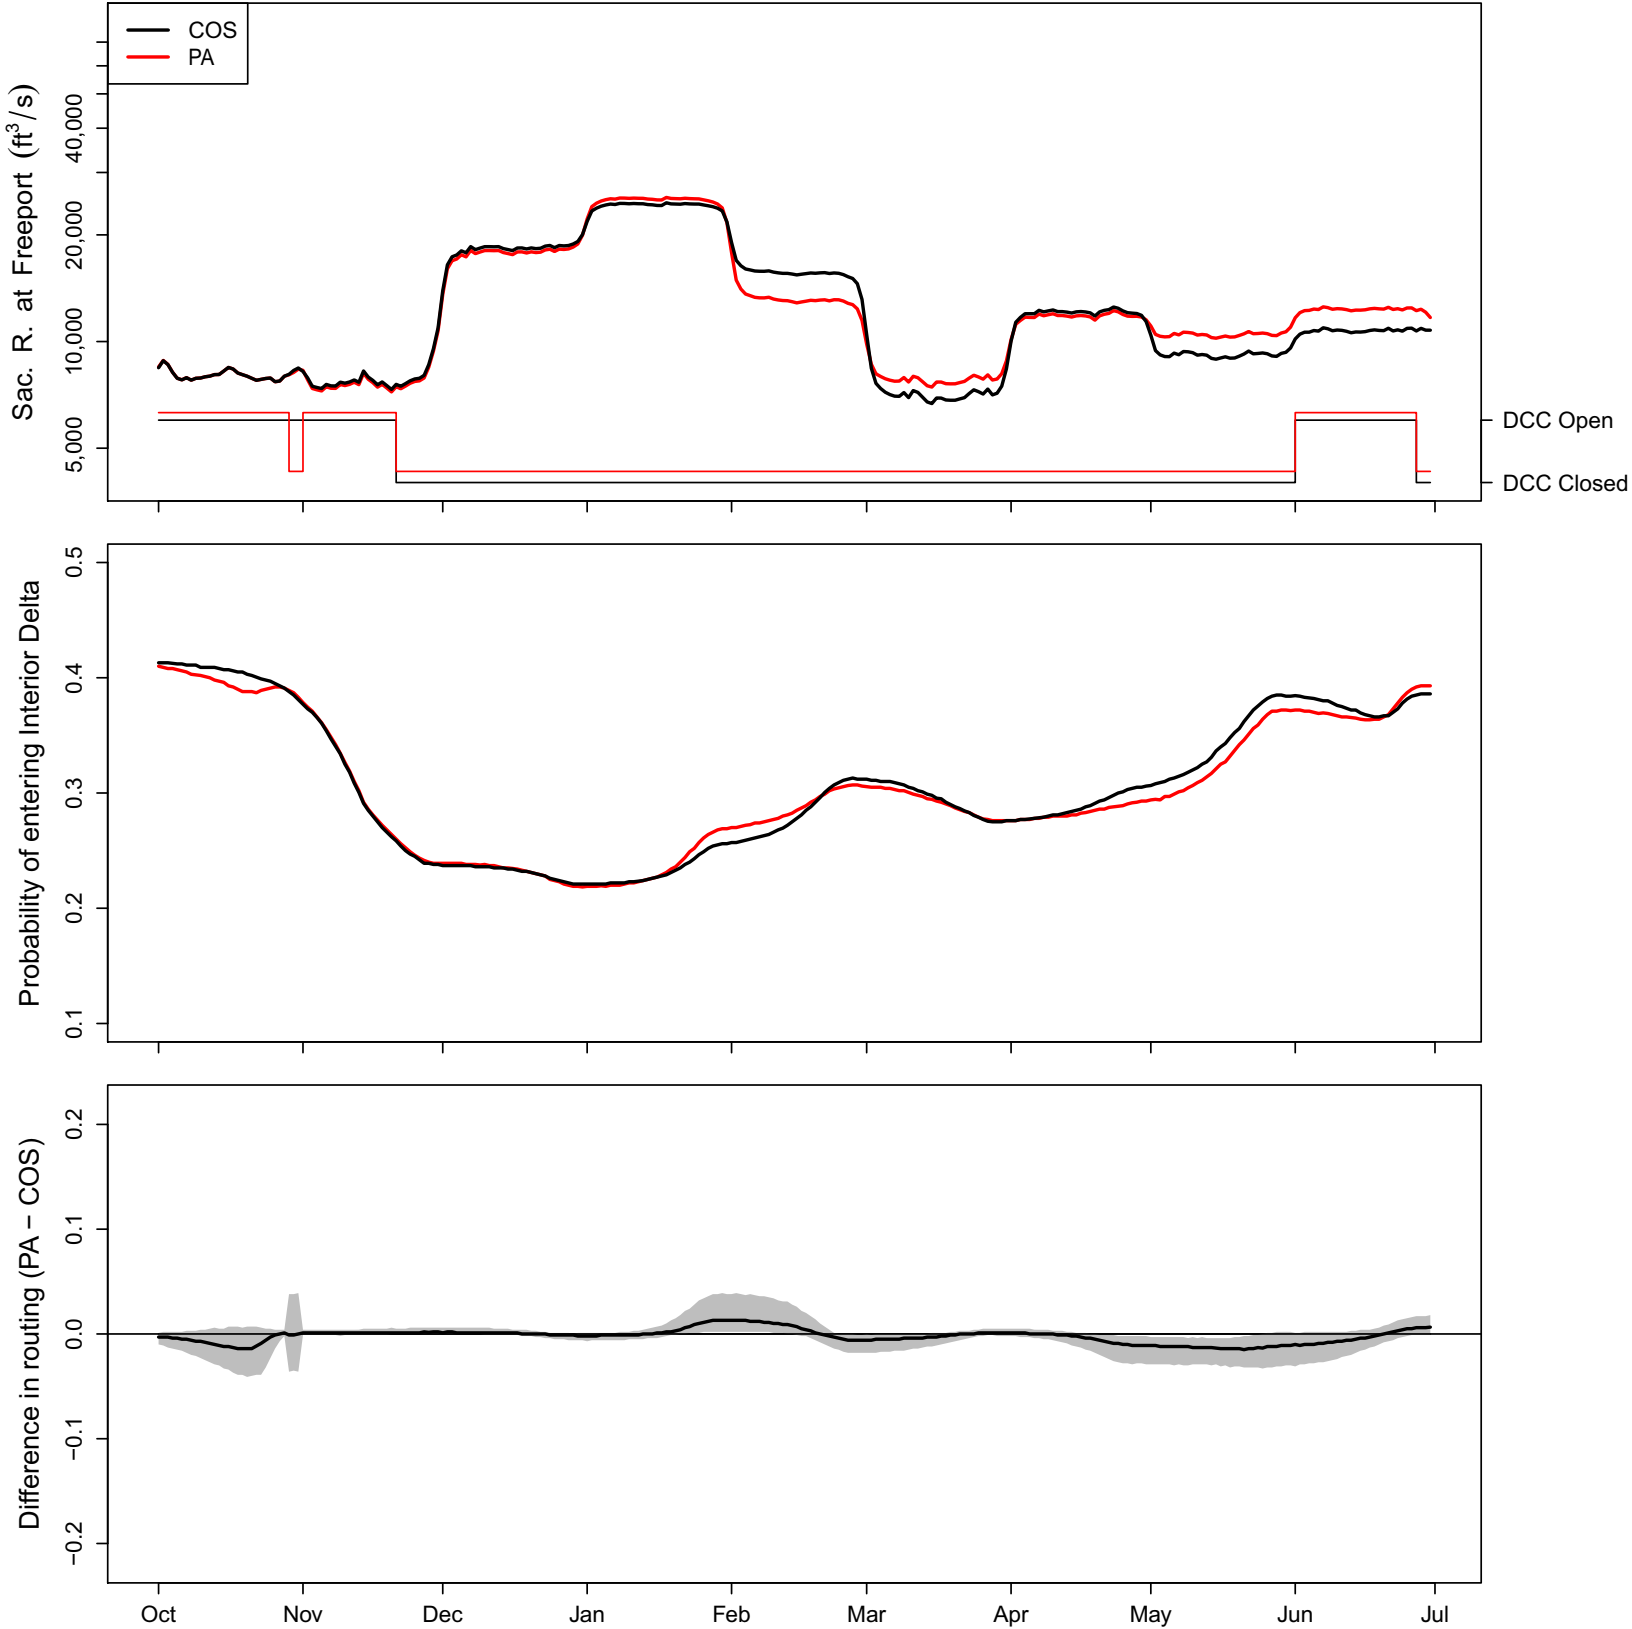

1988 (WY type = C)