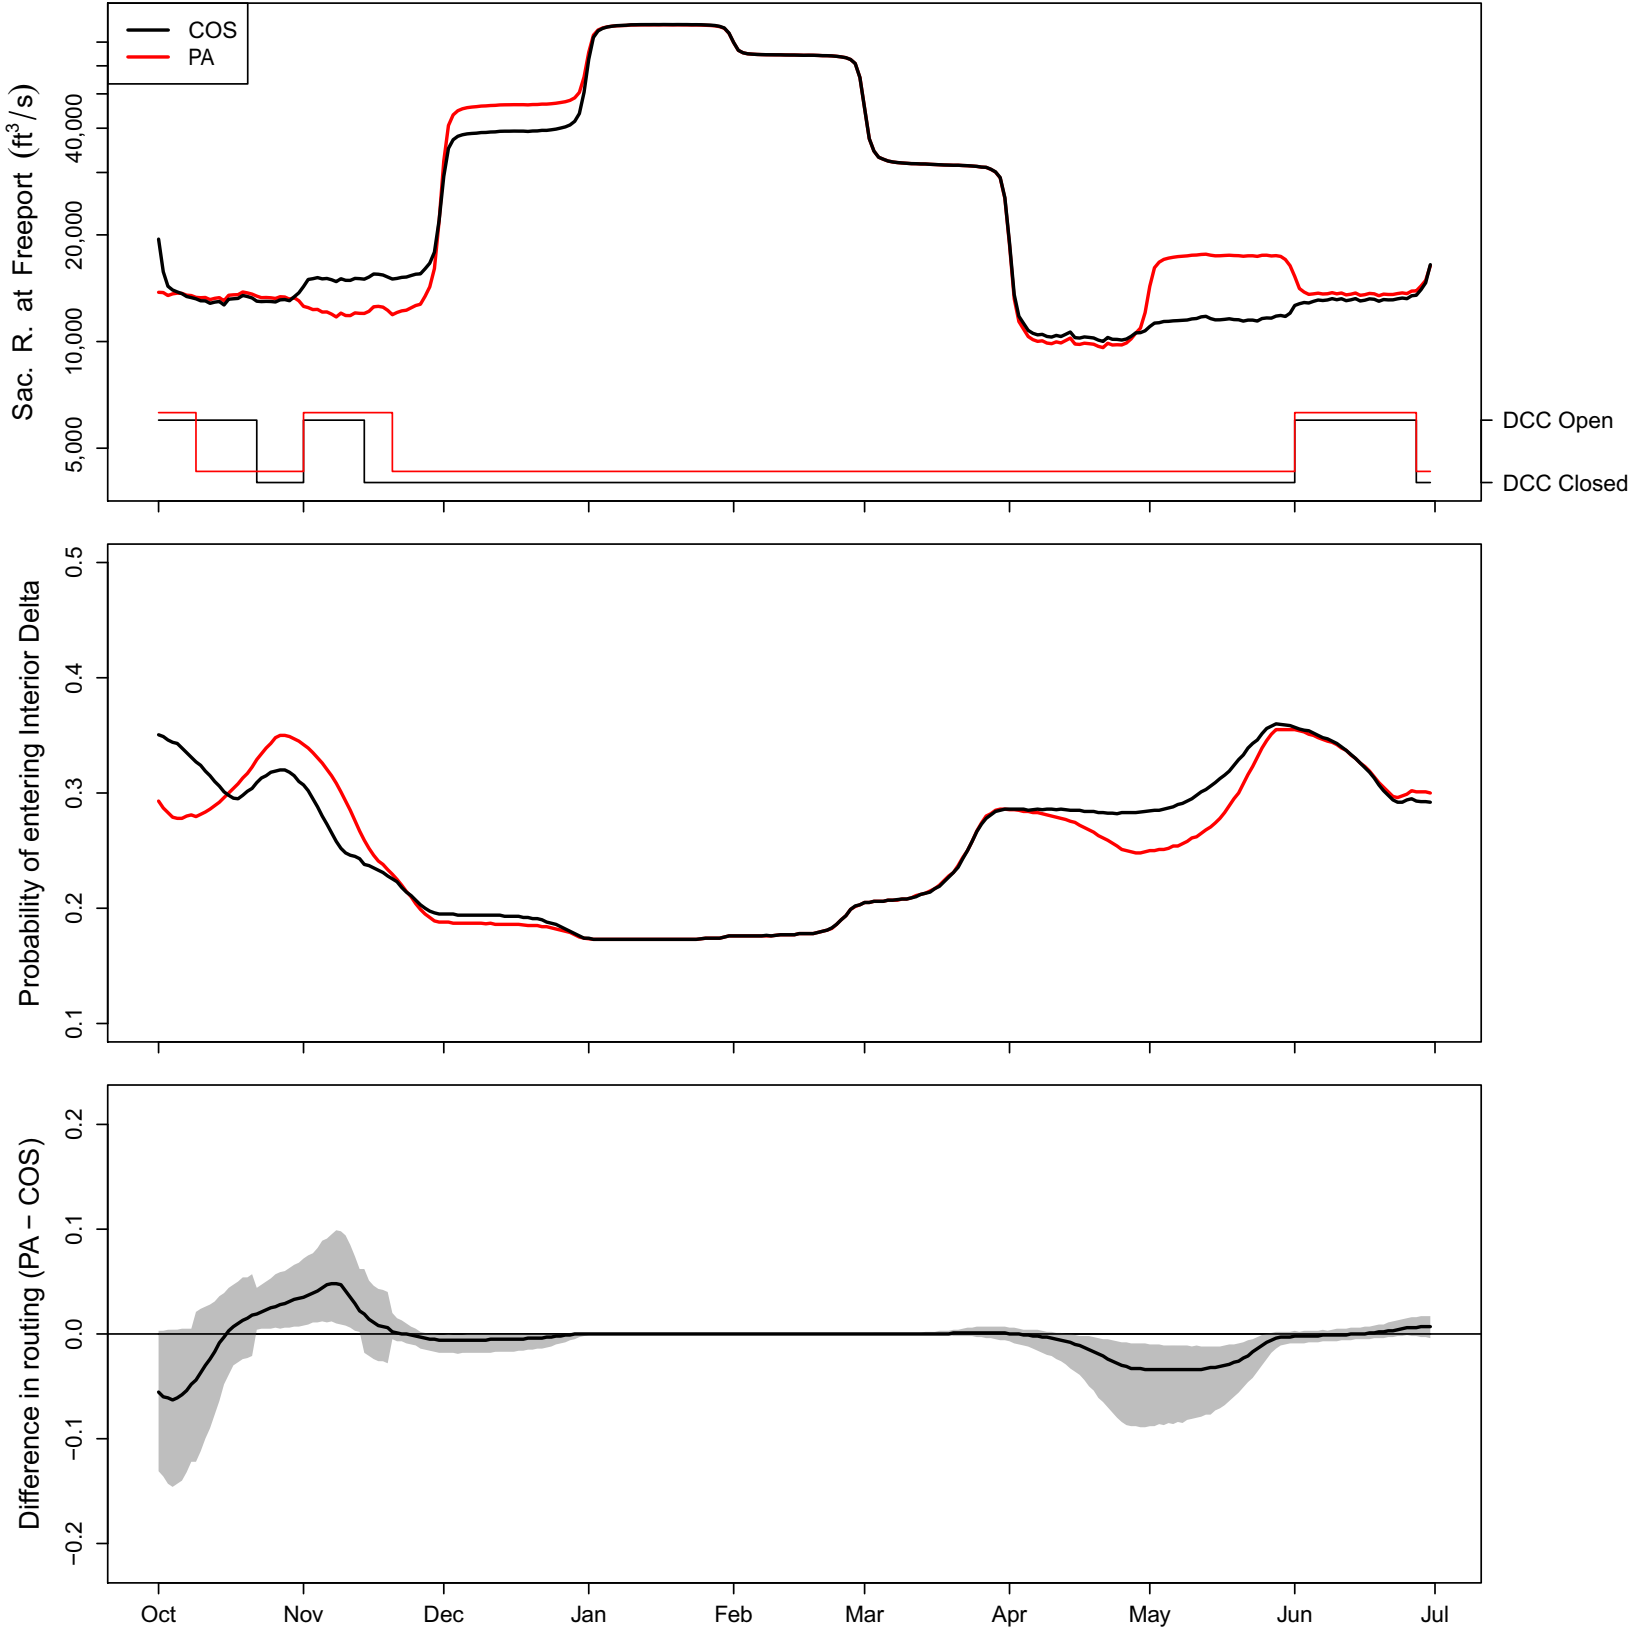

1970 (WY type = W)