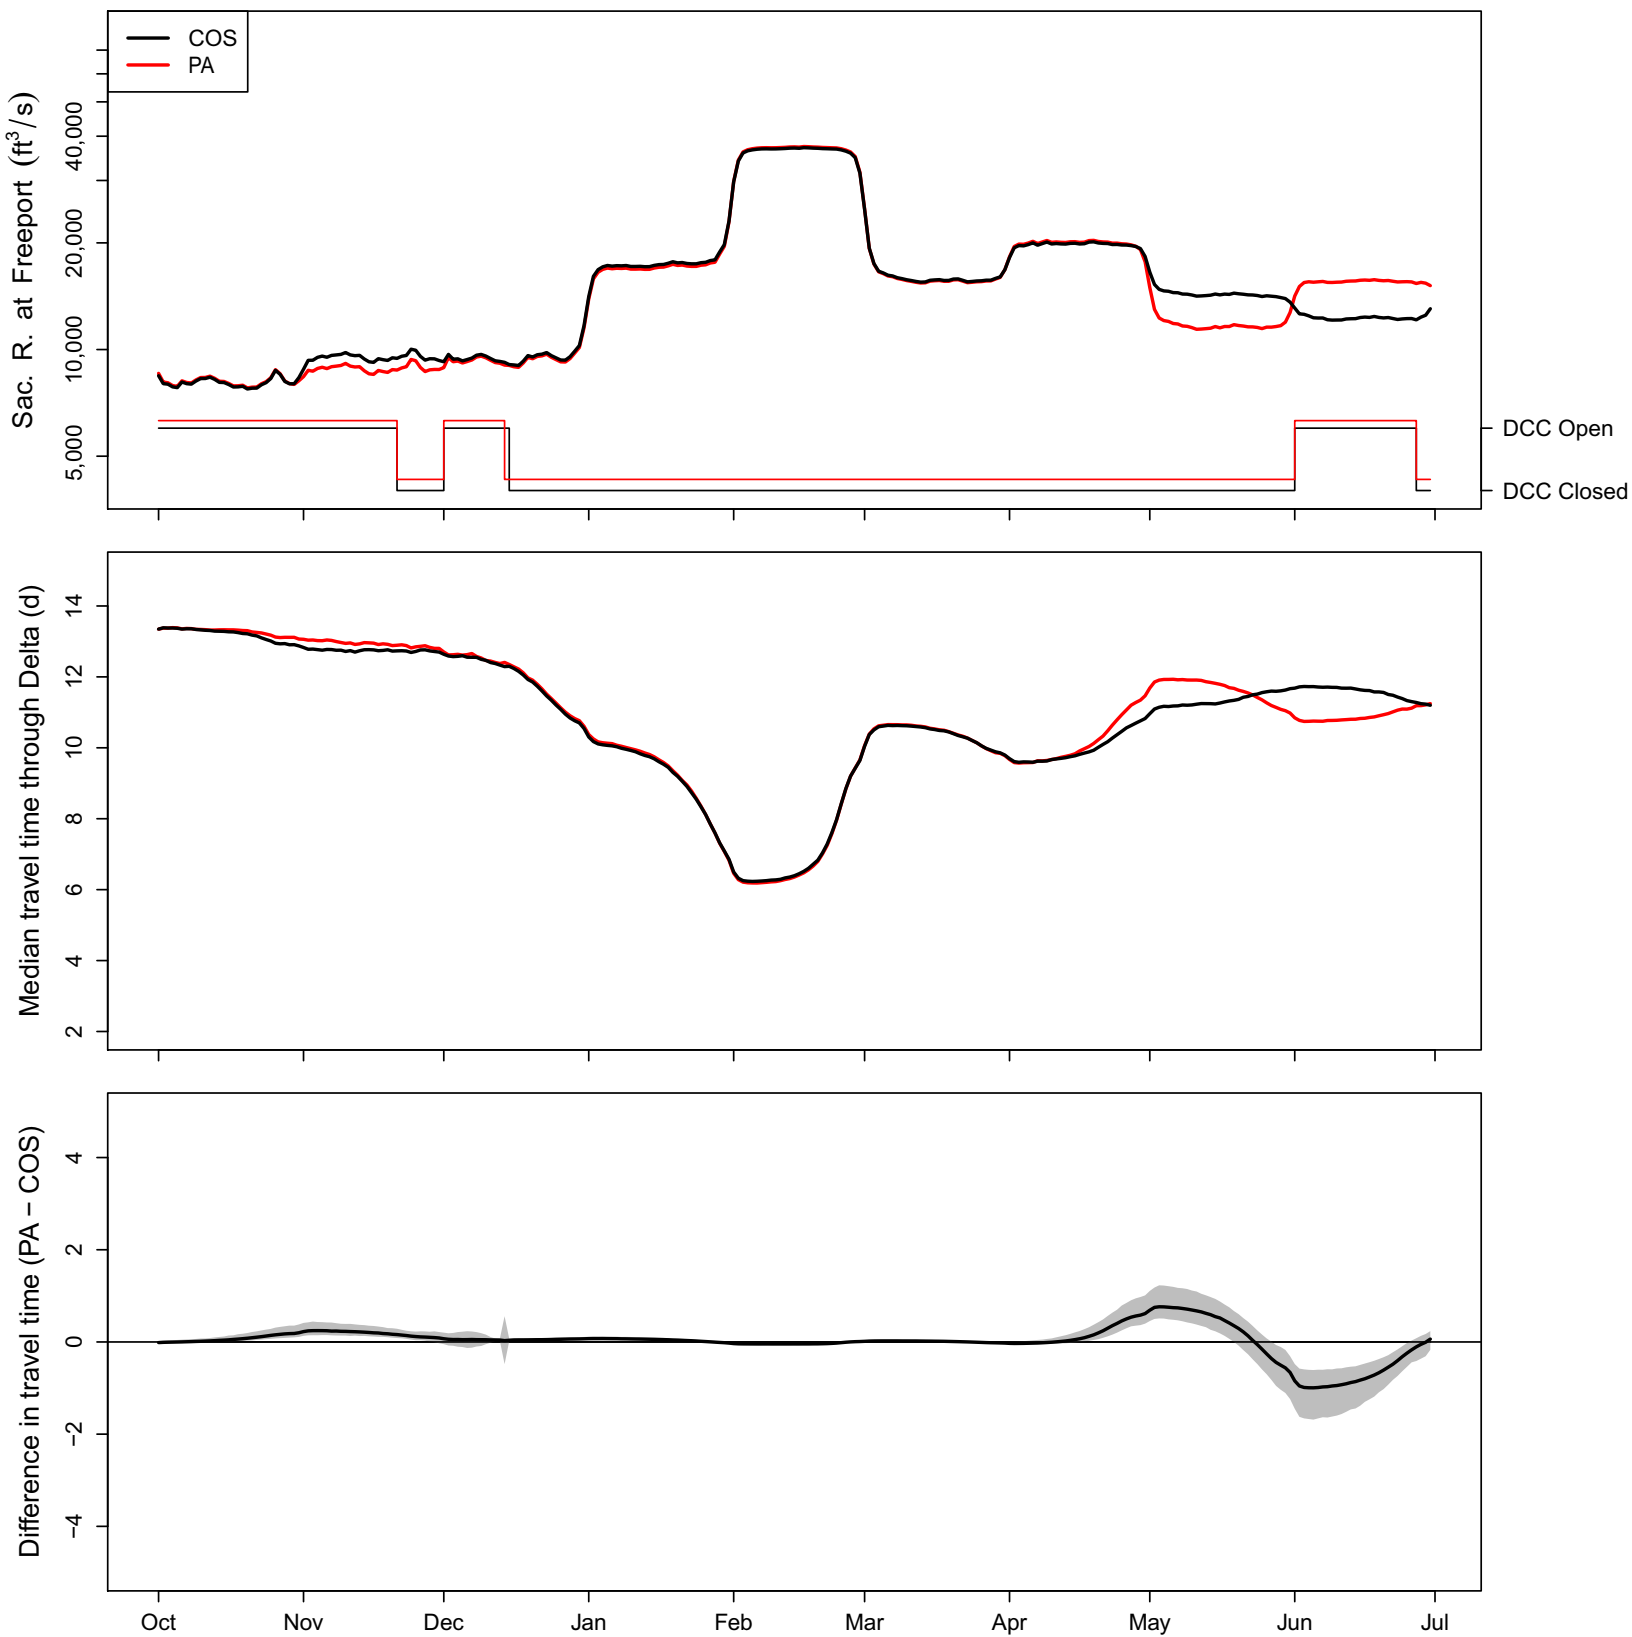

1926 (WY type = D)