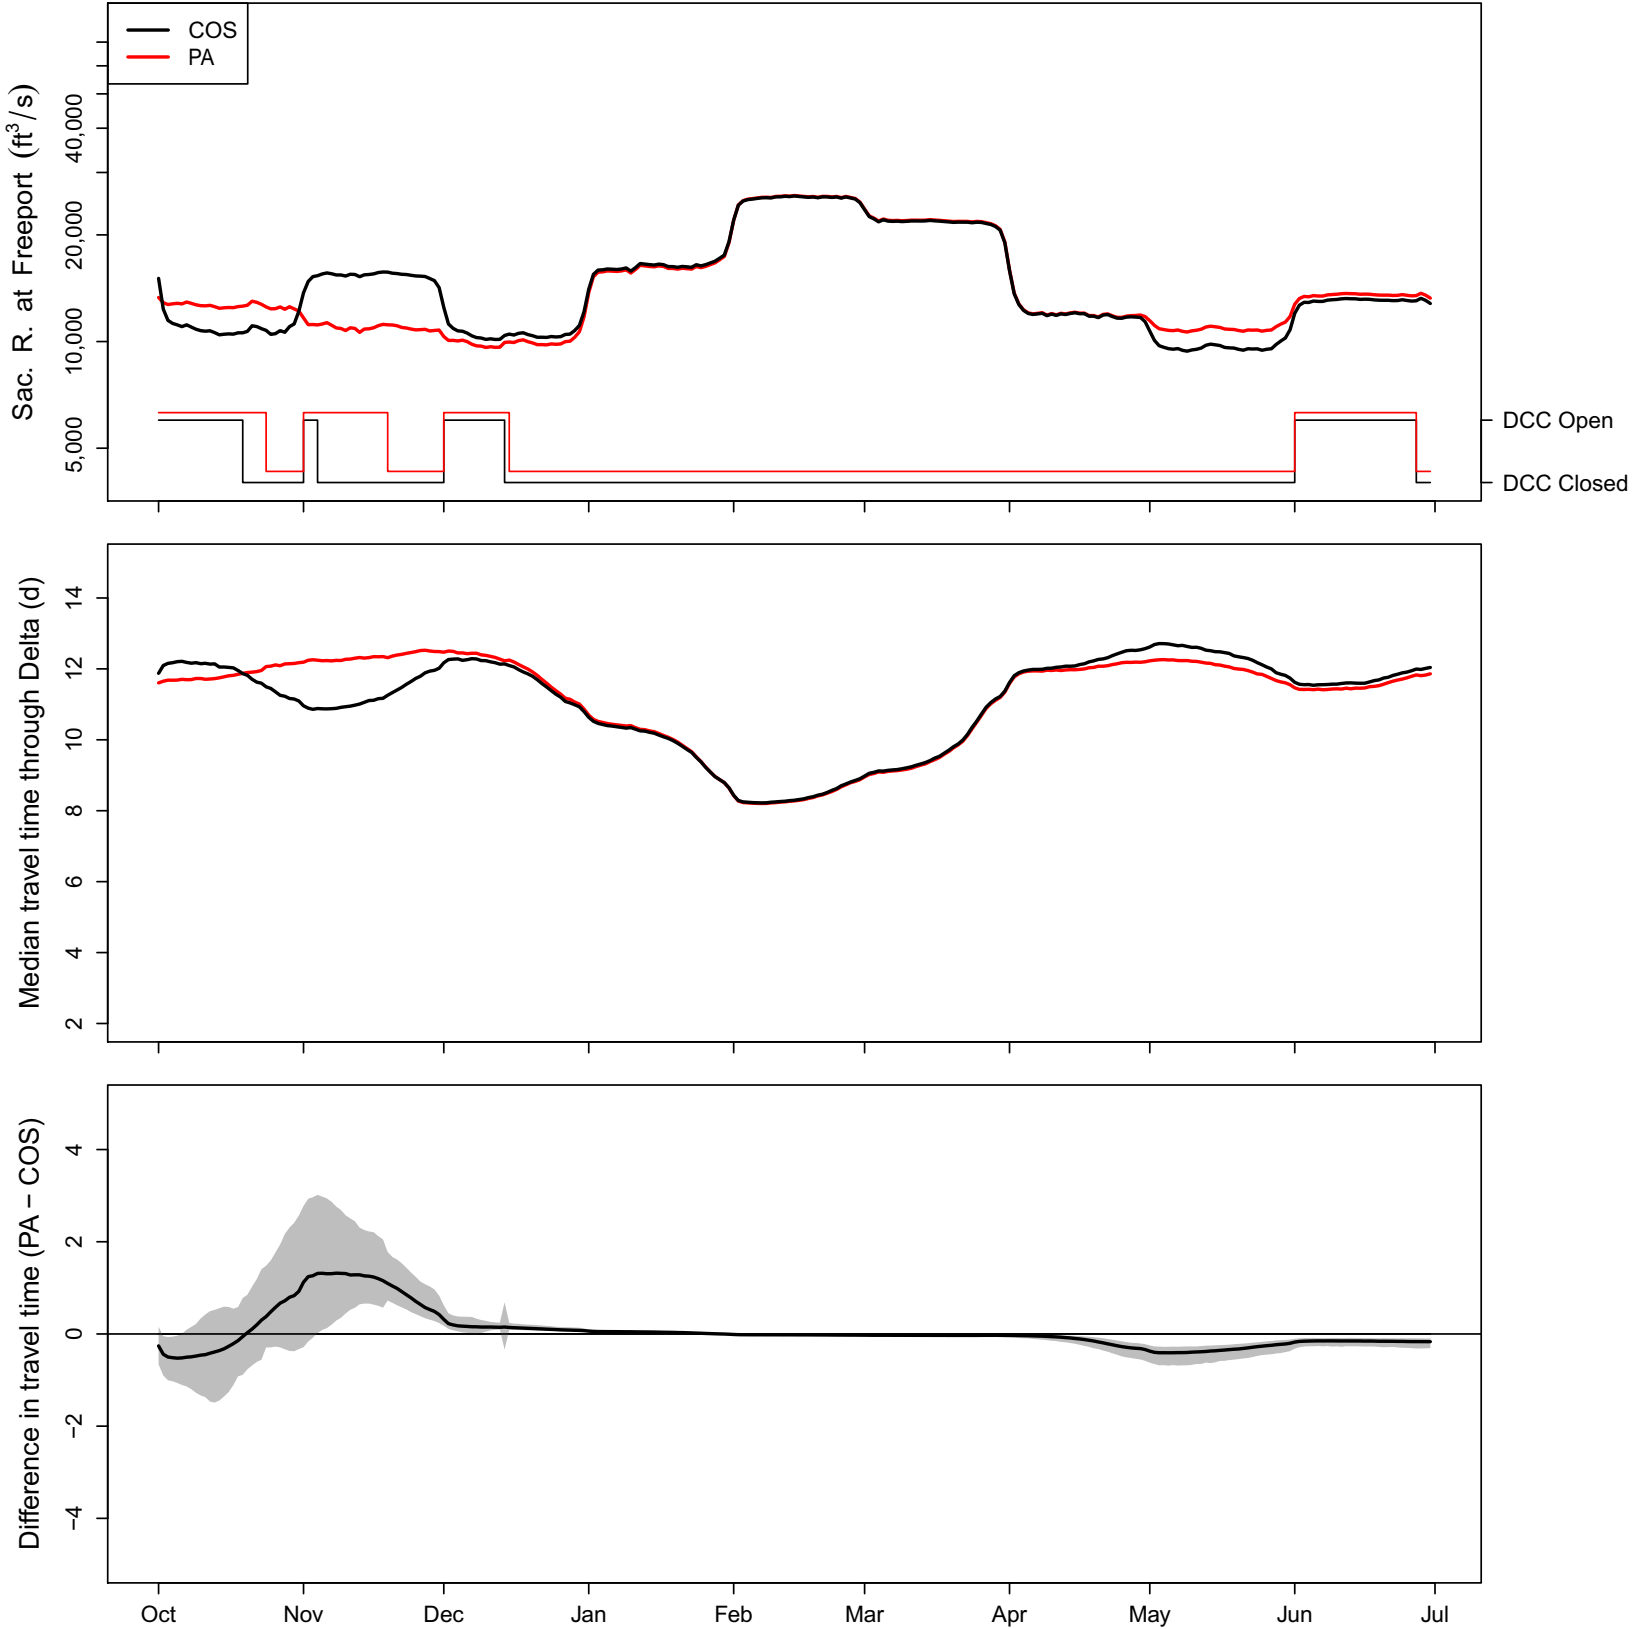

2001 (WY type = D)