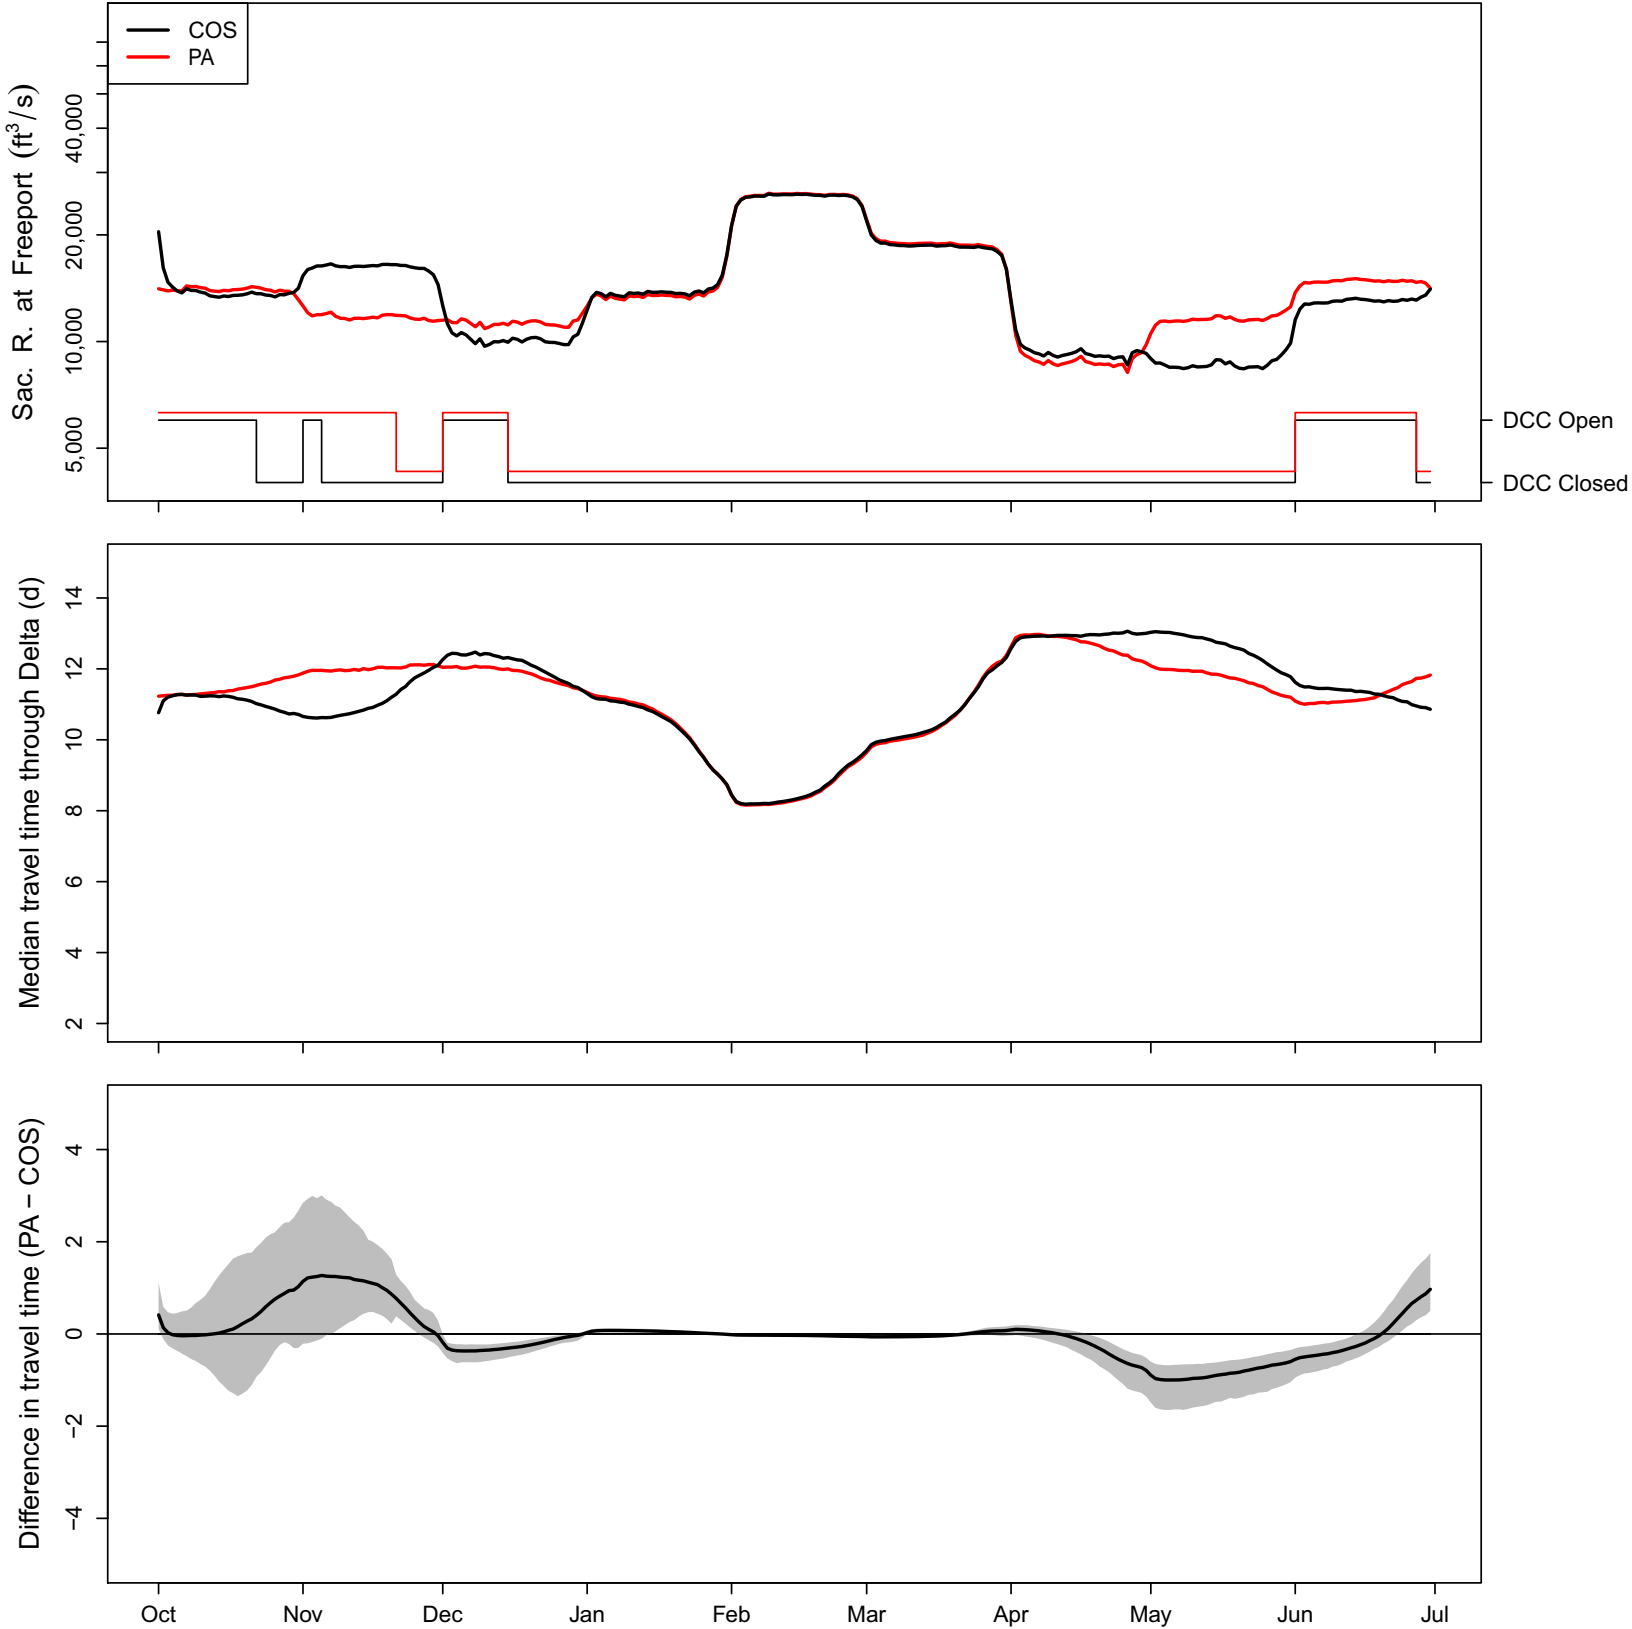

1944 (WY type = D)