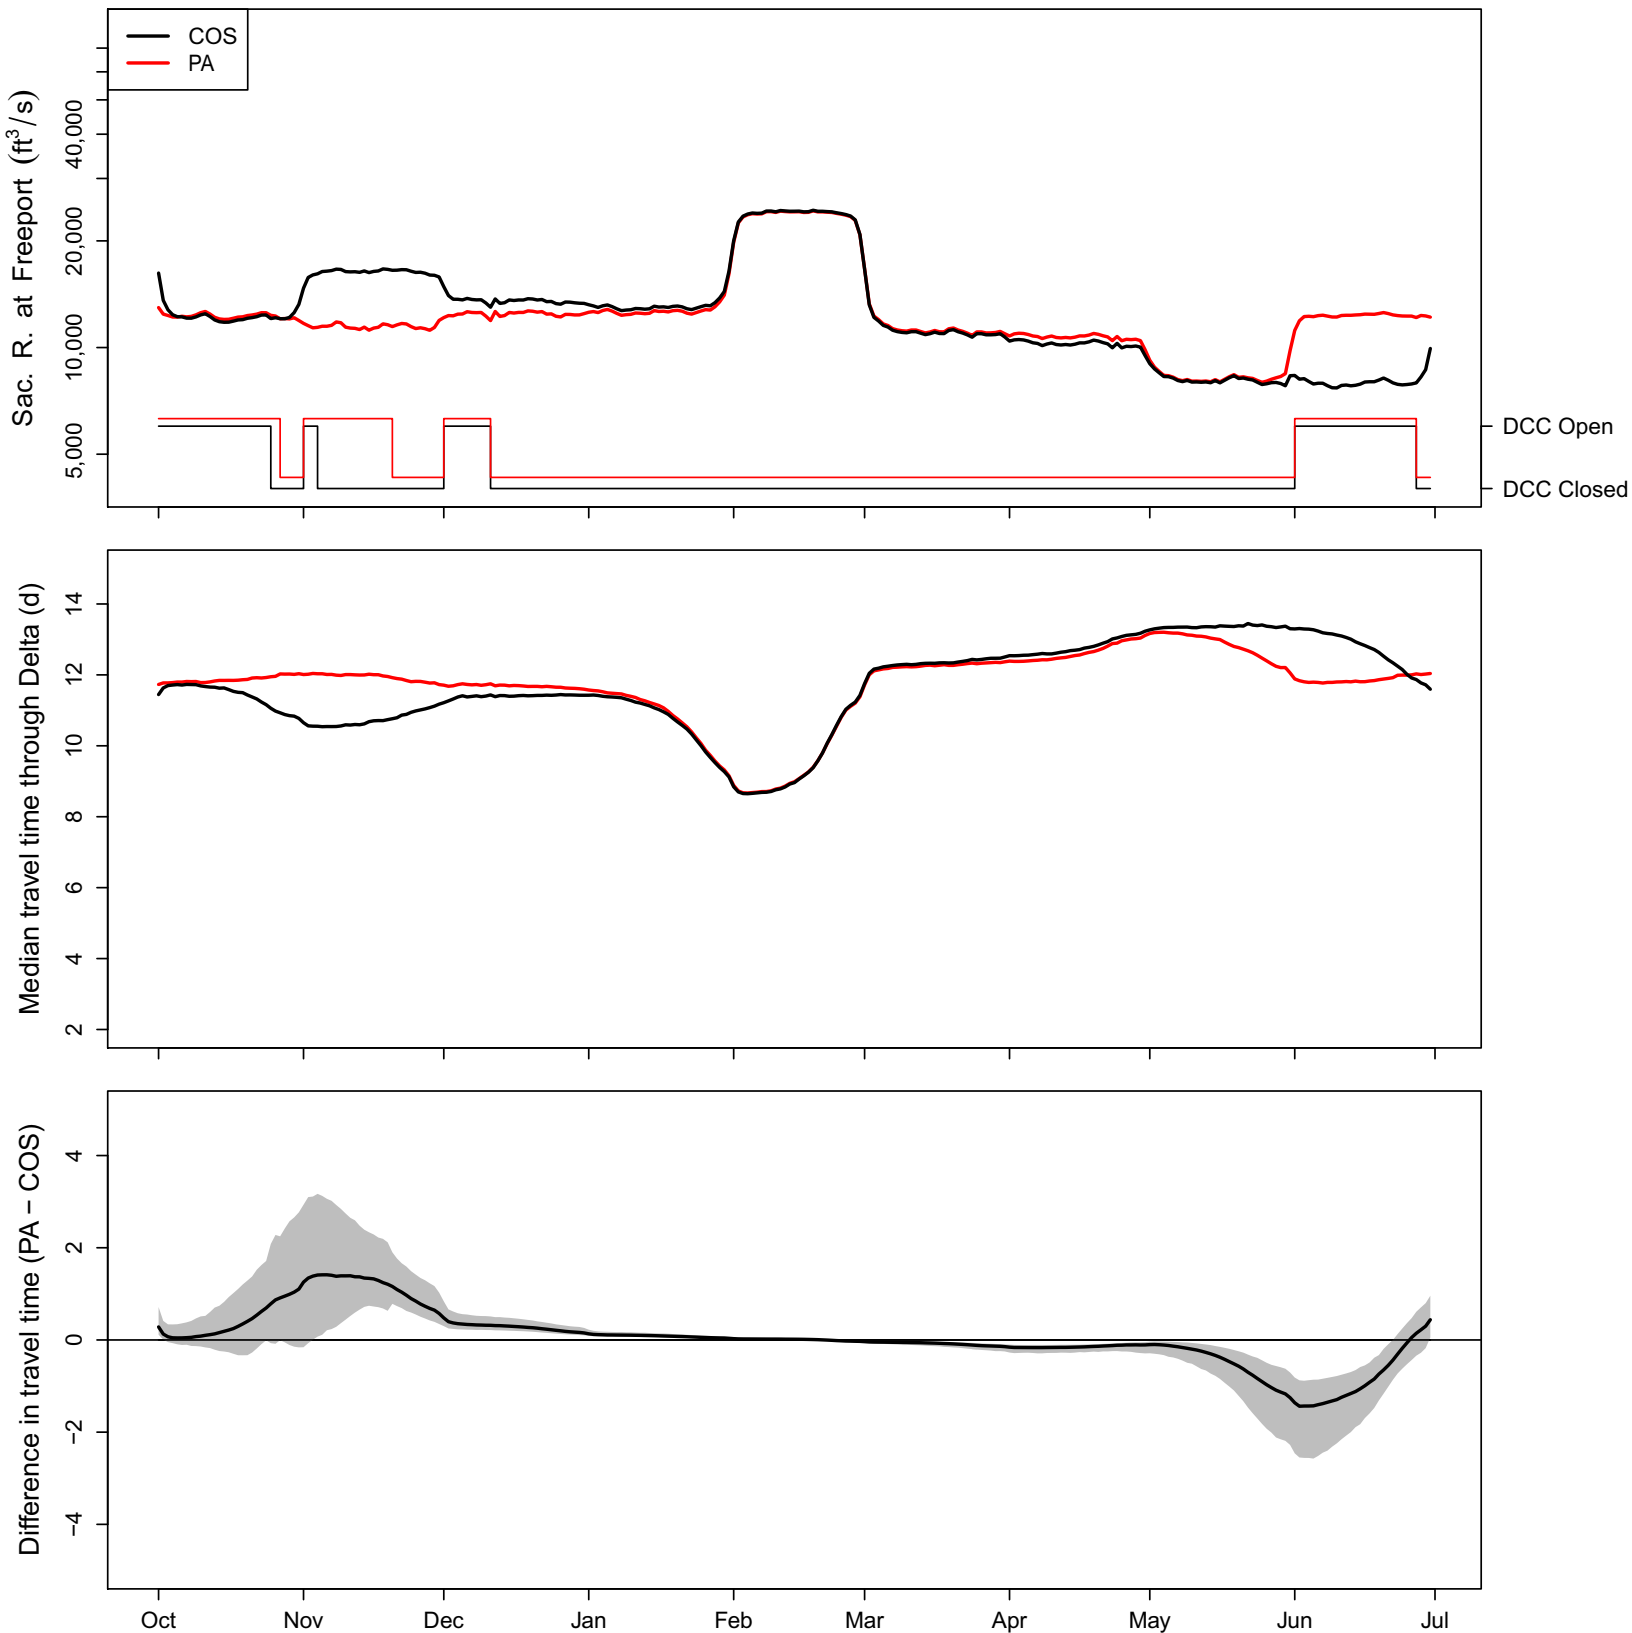

1994 (WY type = C)