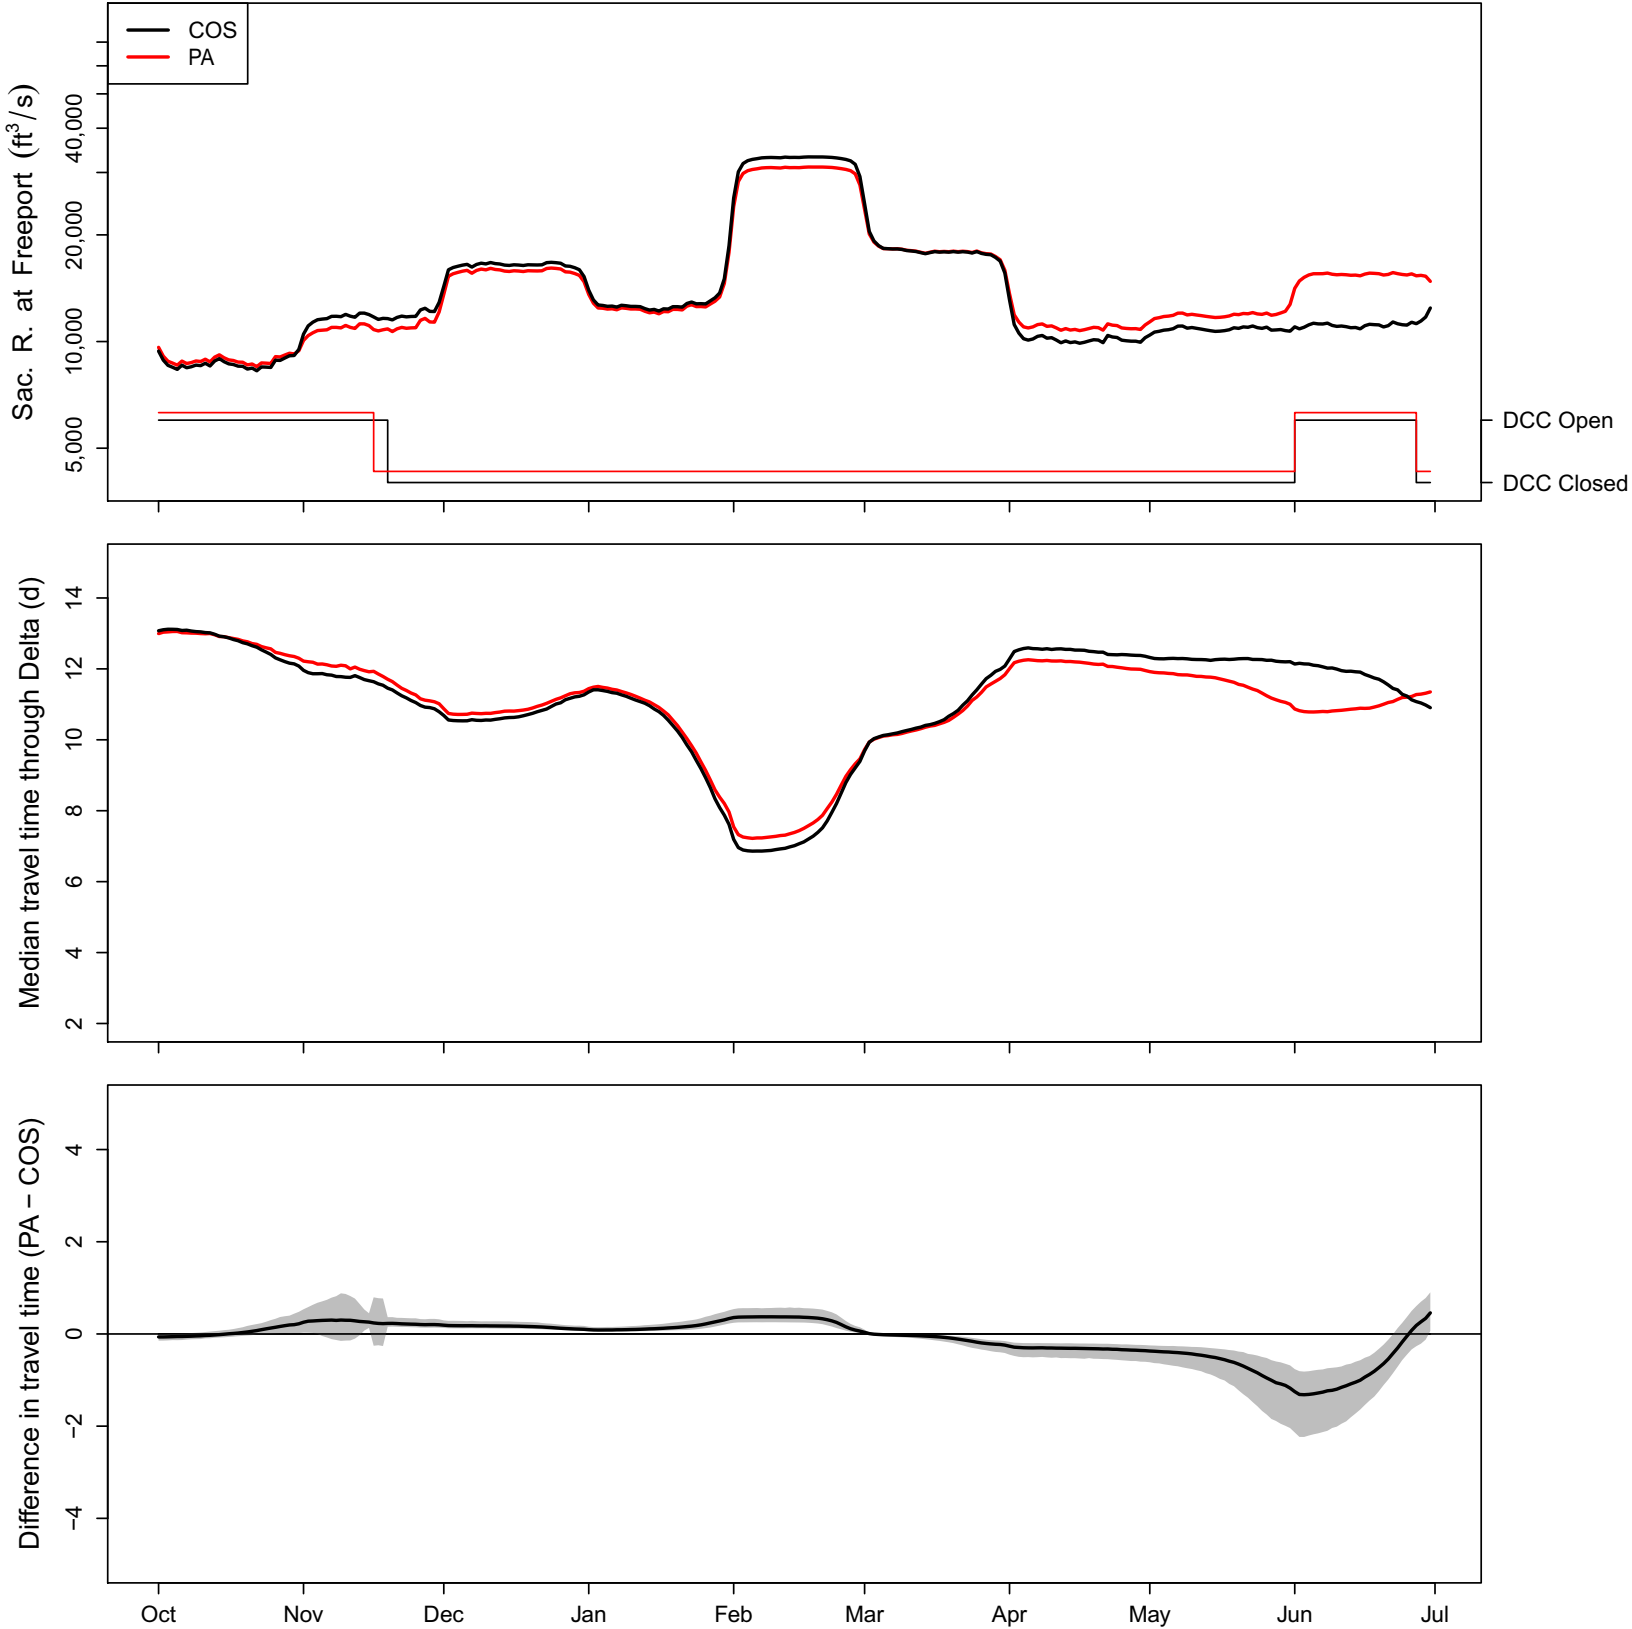

1961 (WY type = D)