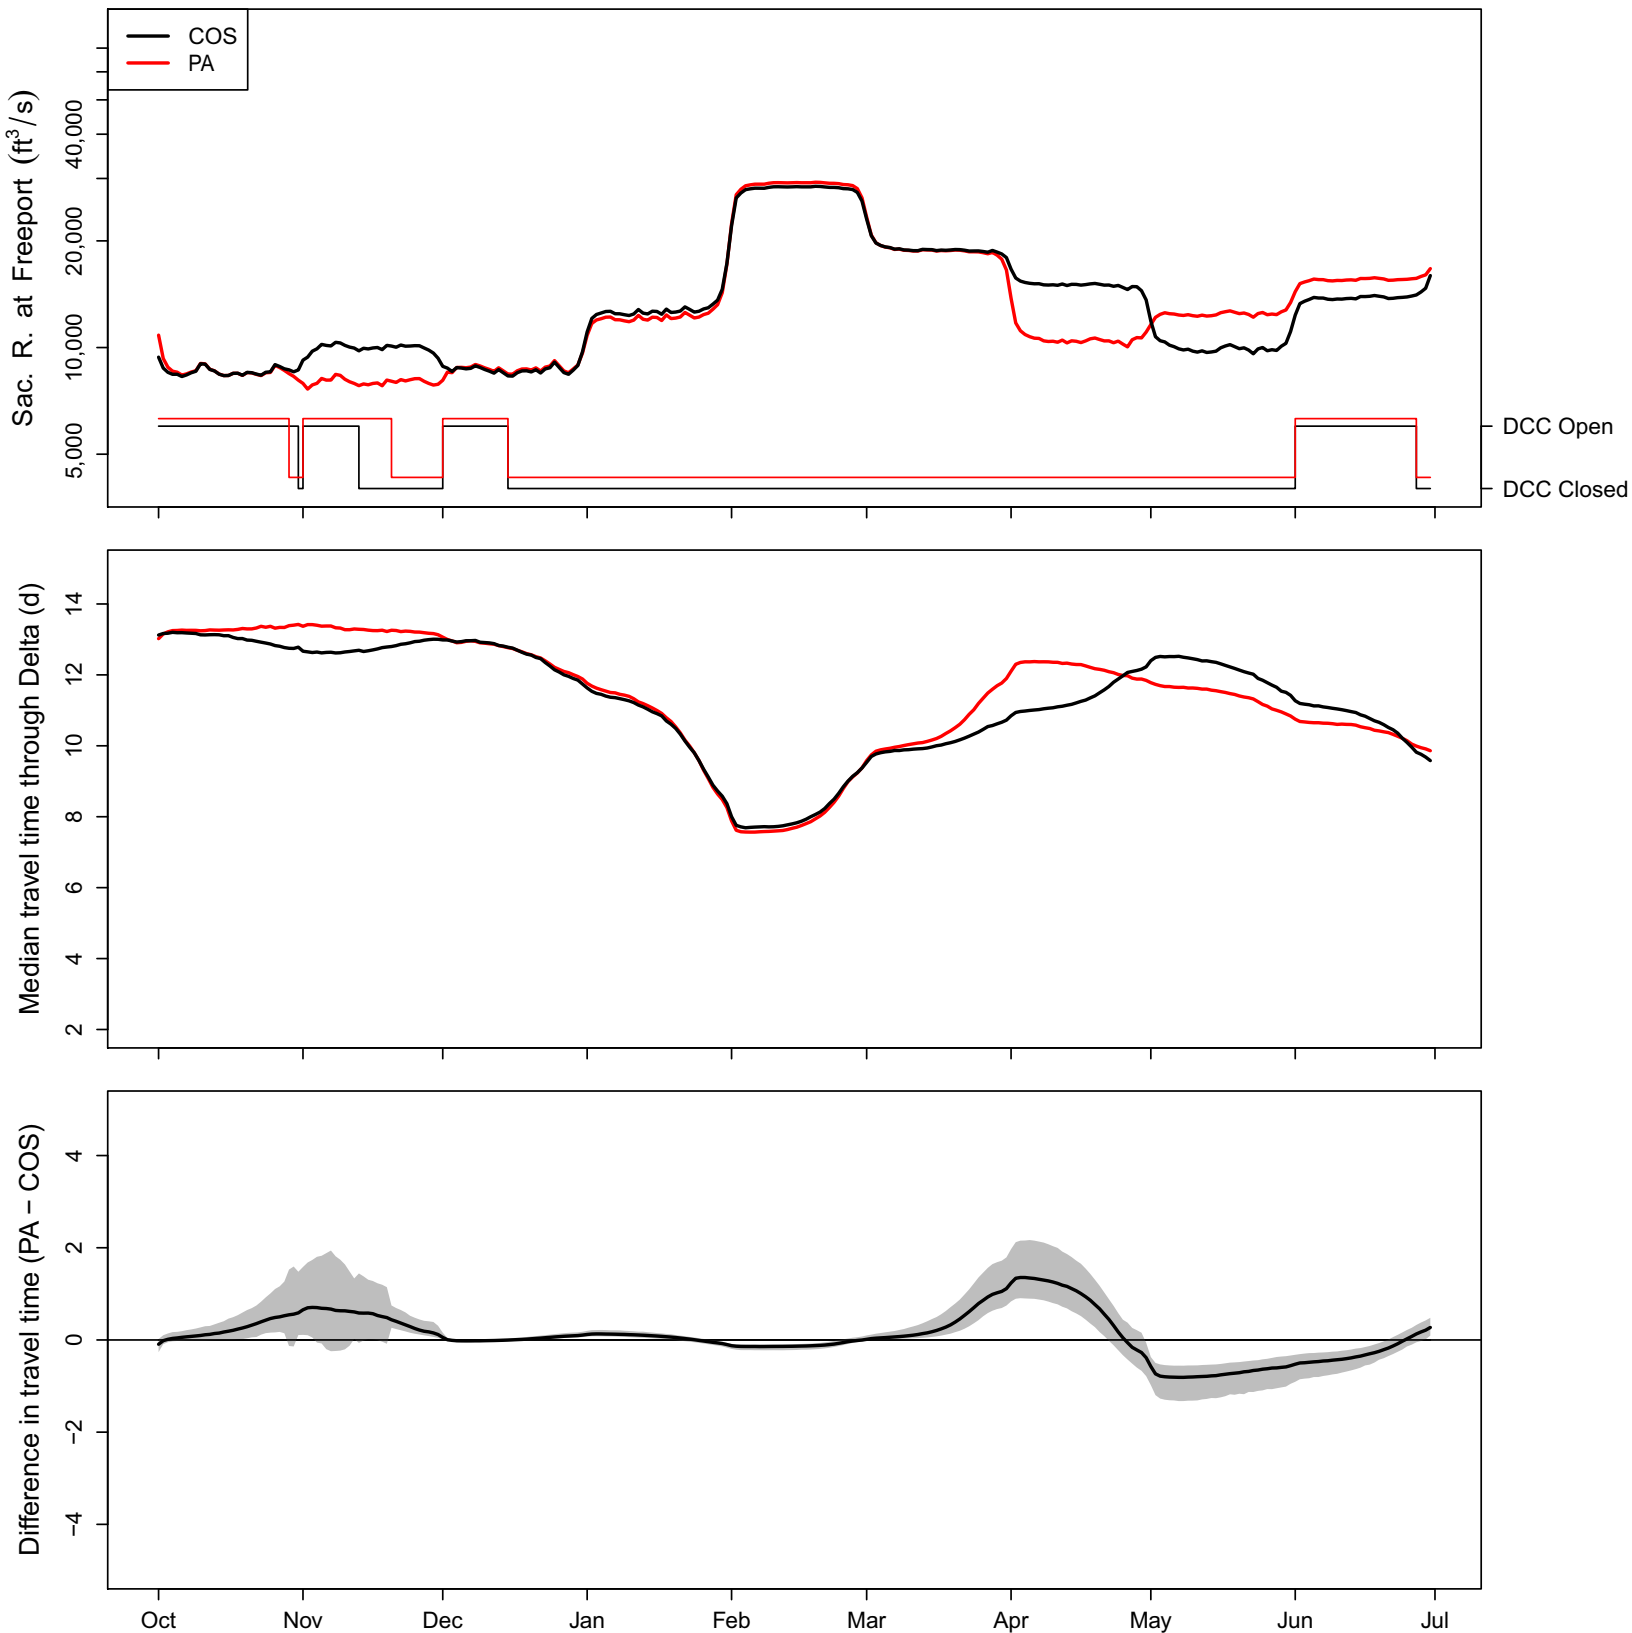

1960 (WY type = D)