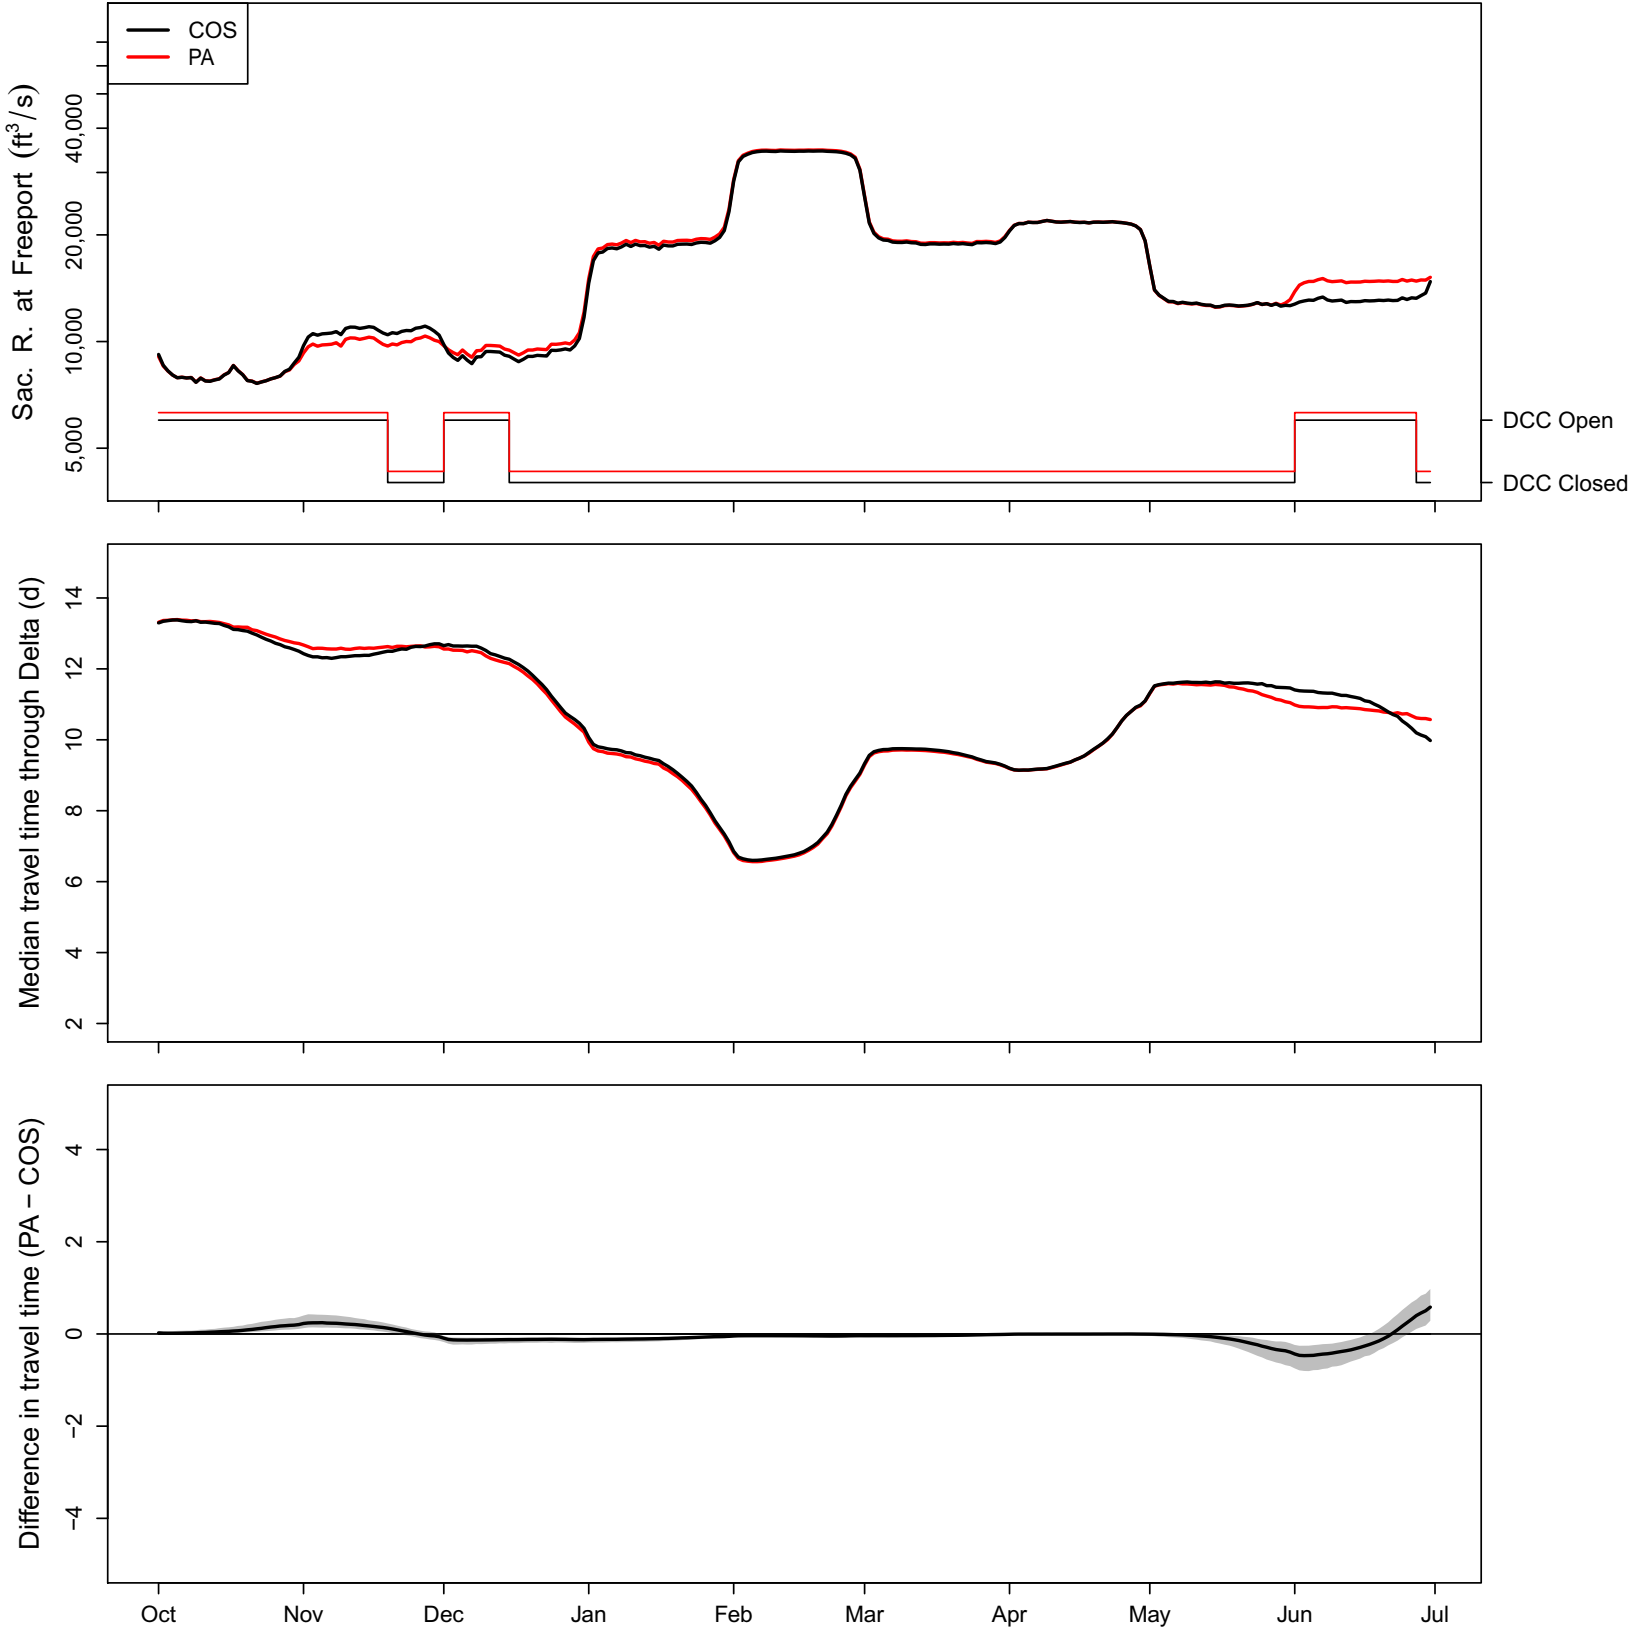

1950 (WY type = BN)