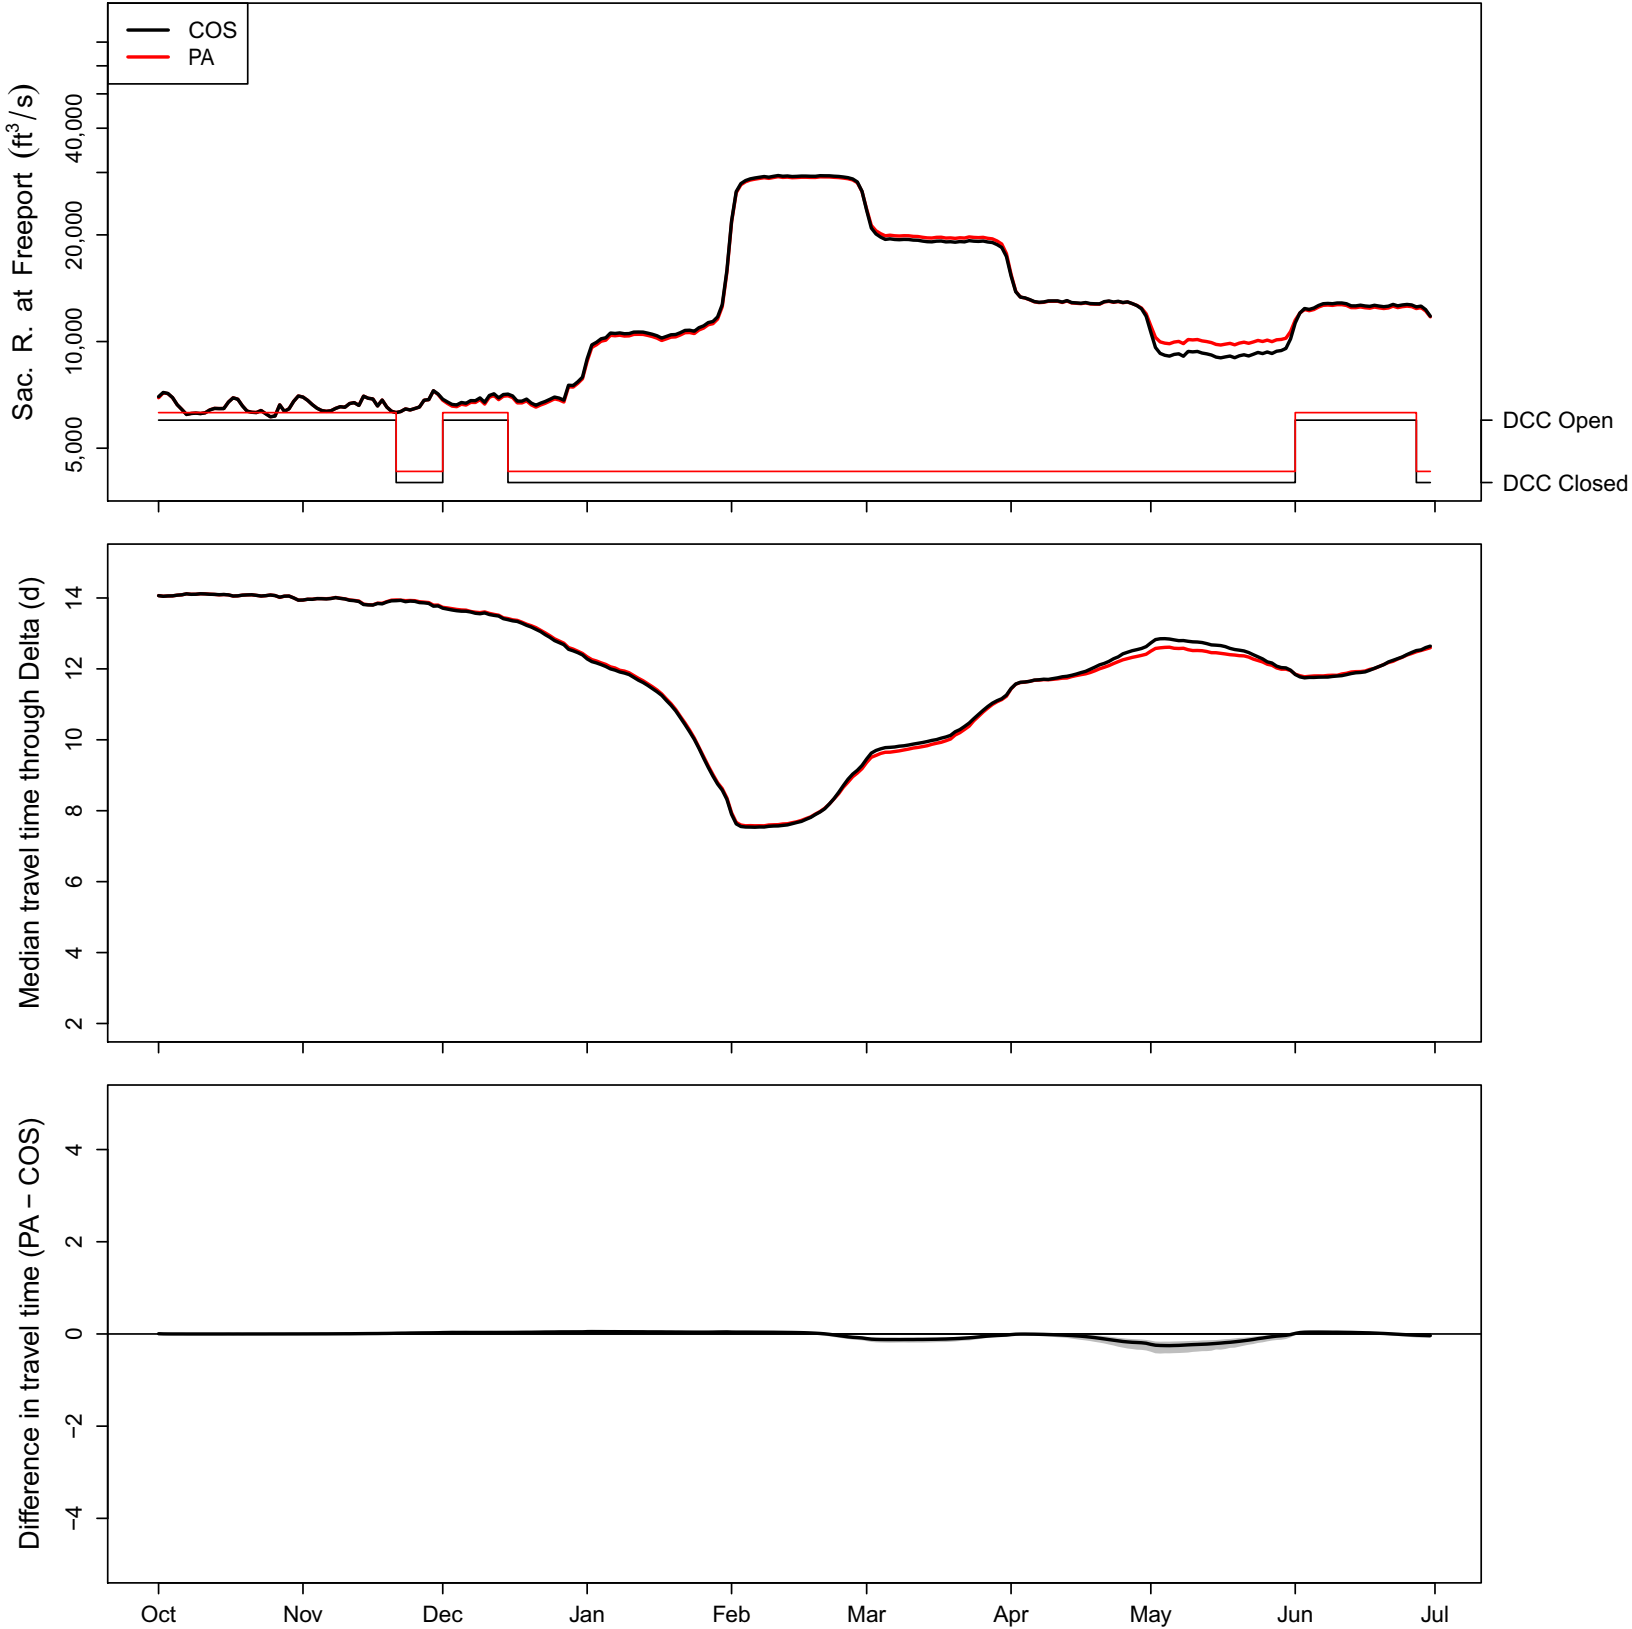

1992 (WY type = C)