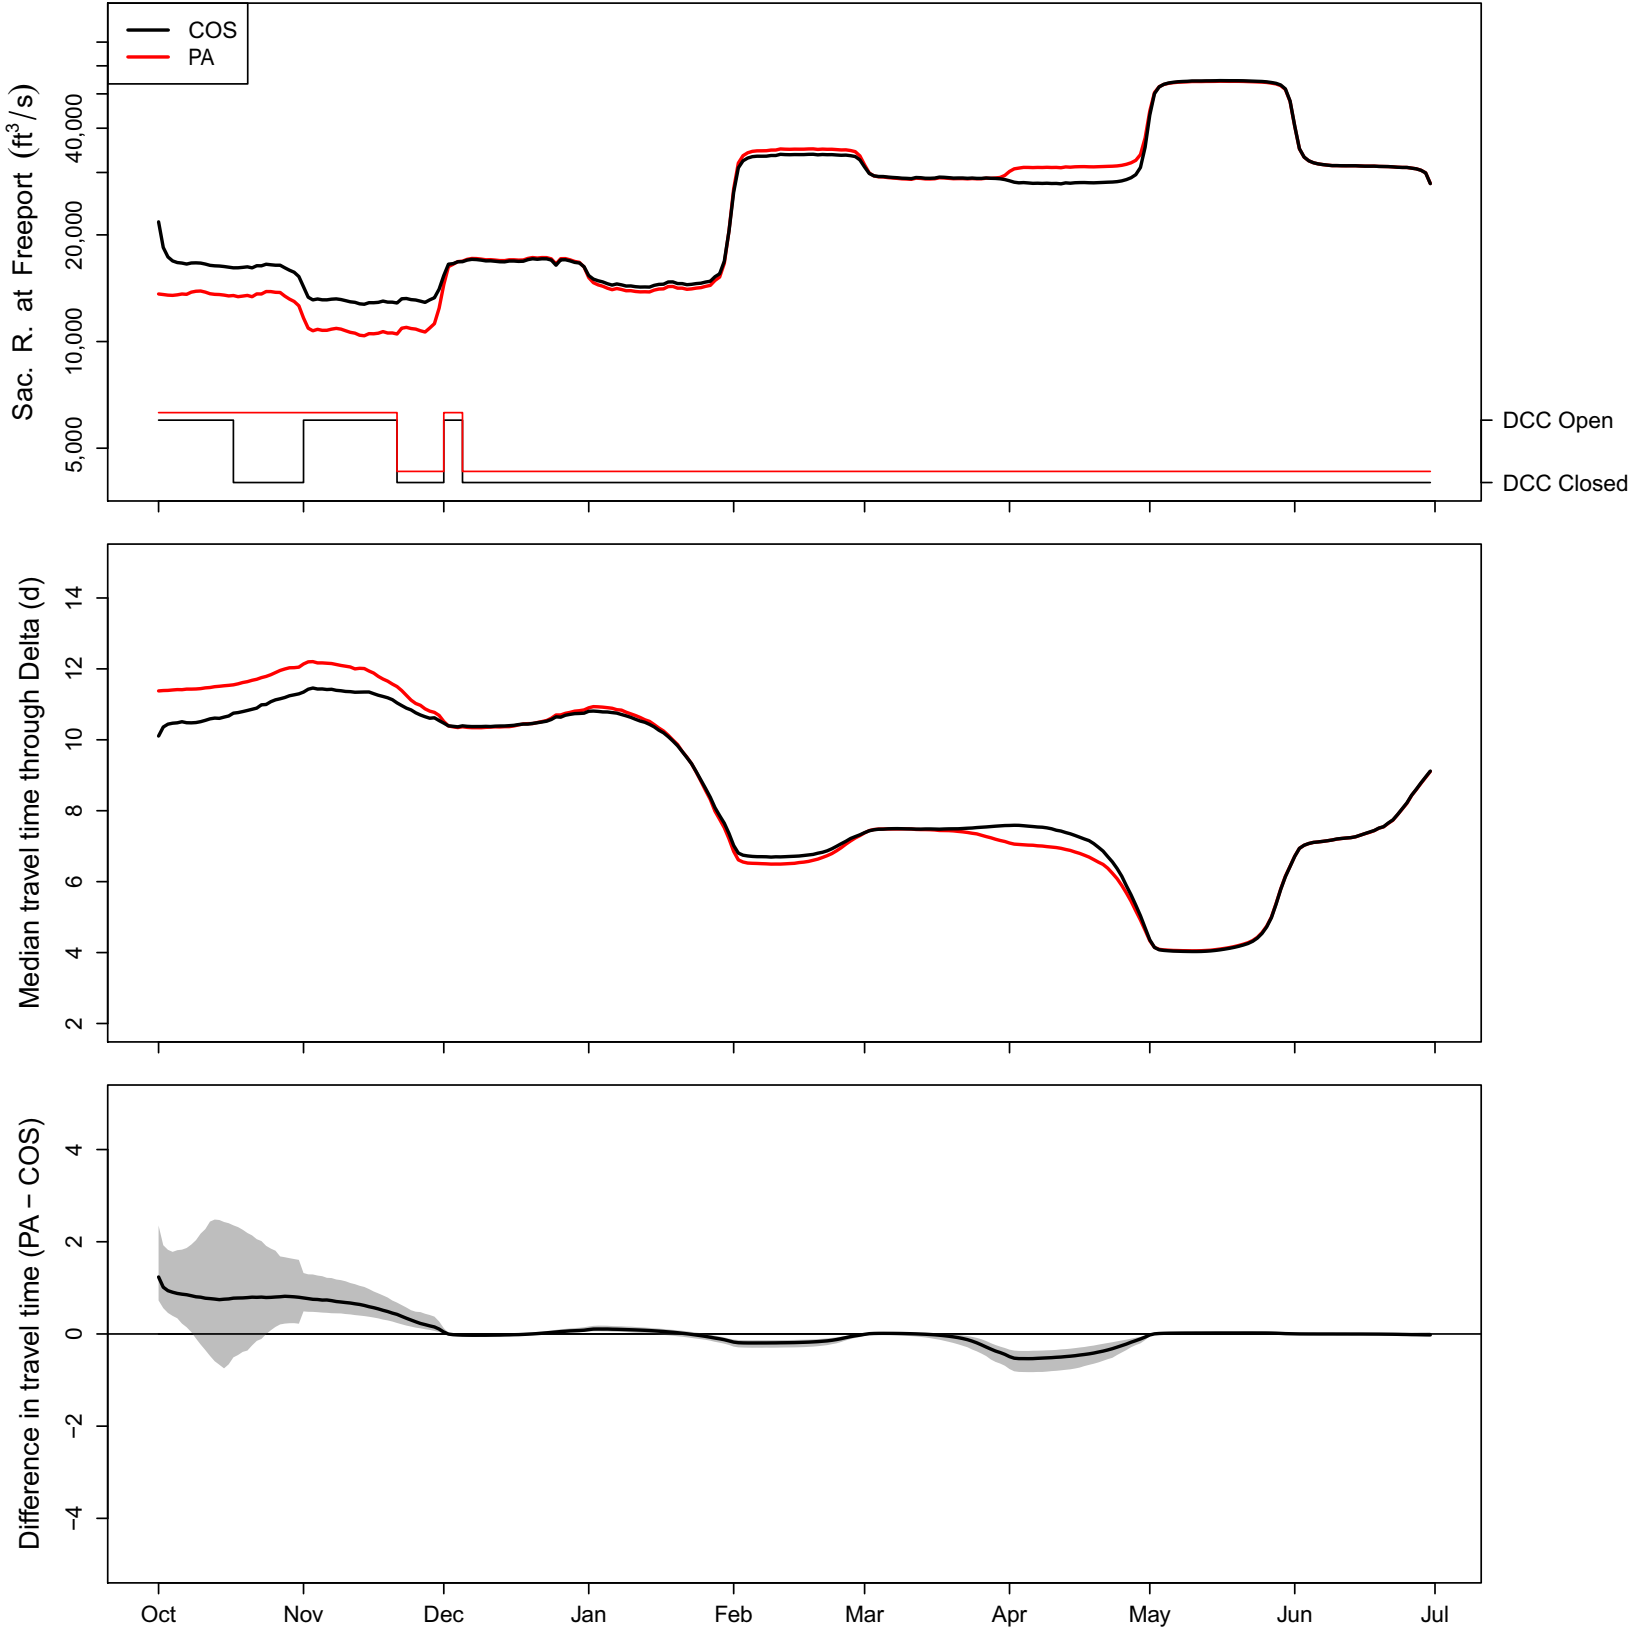

# 1922 (WY type = AN)