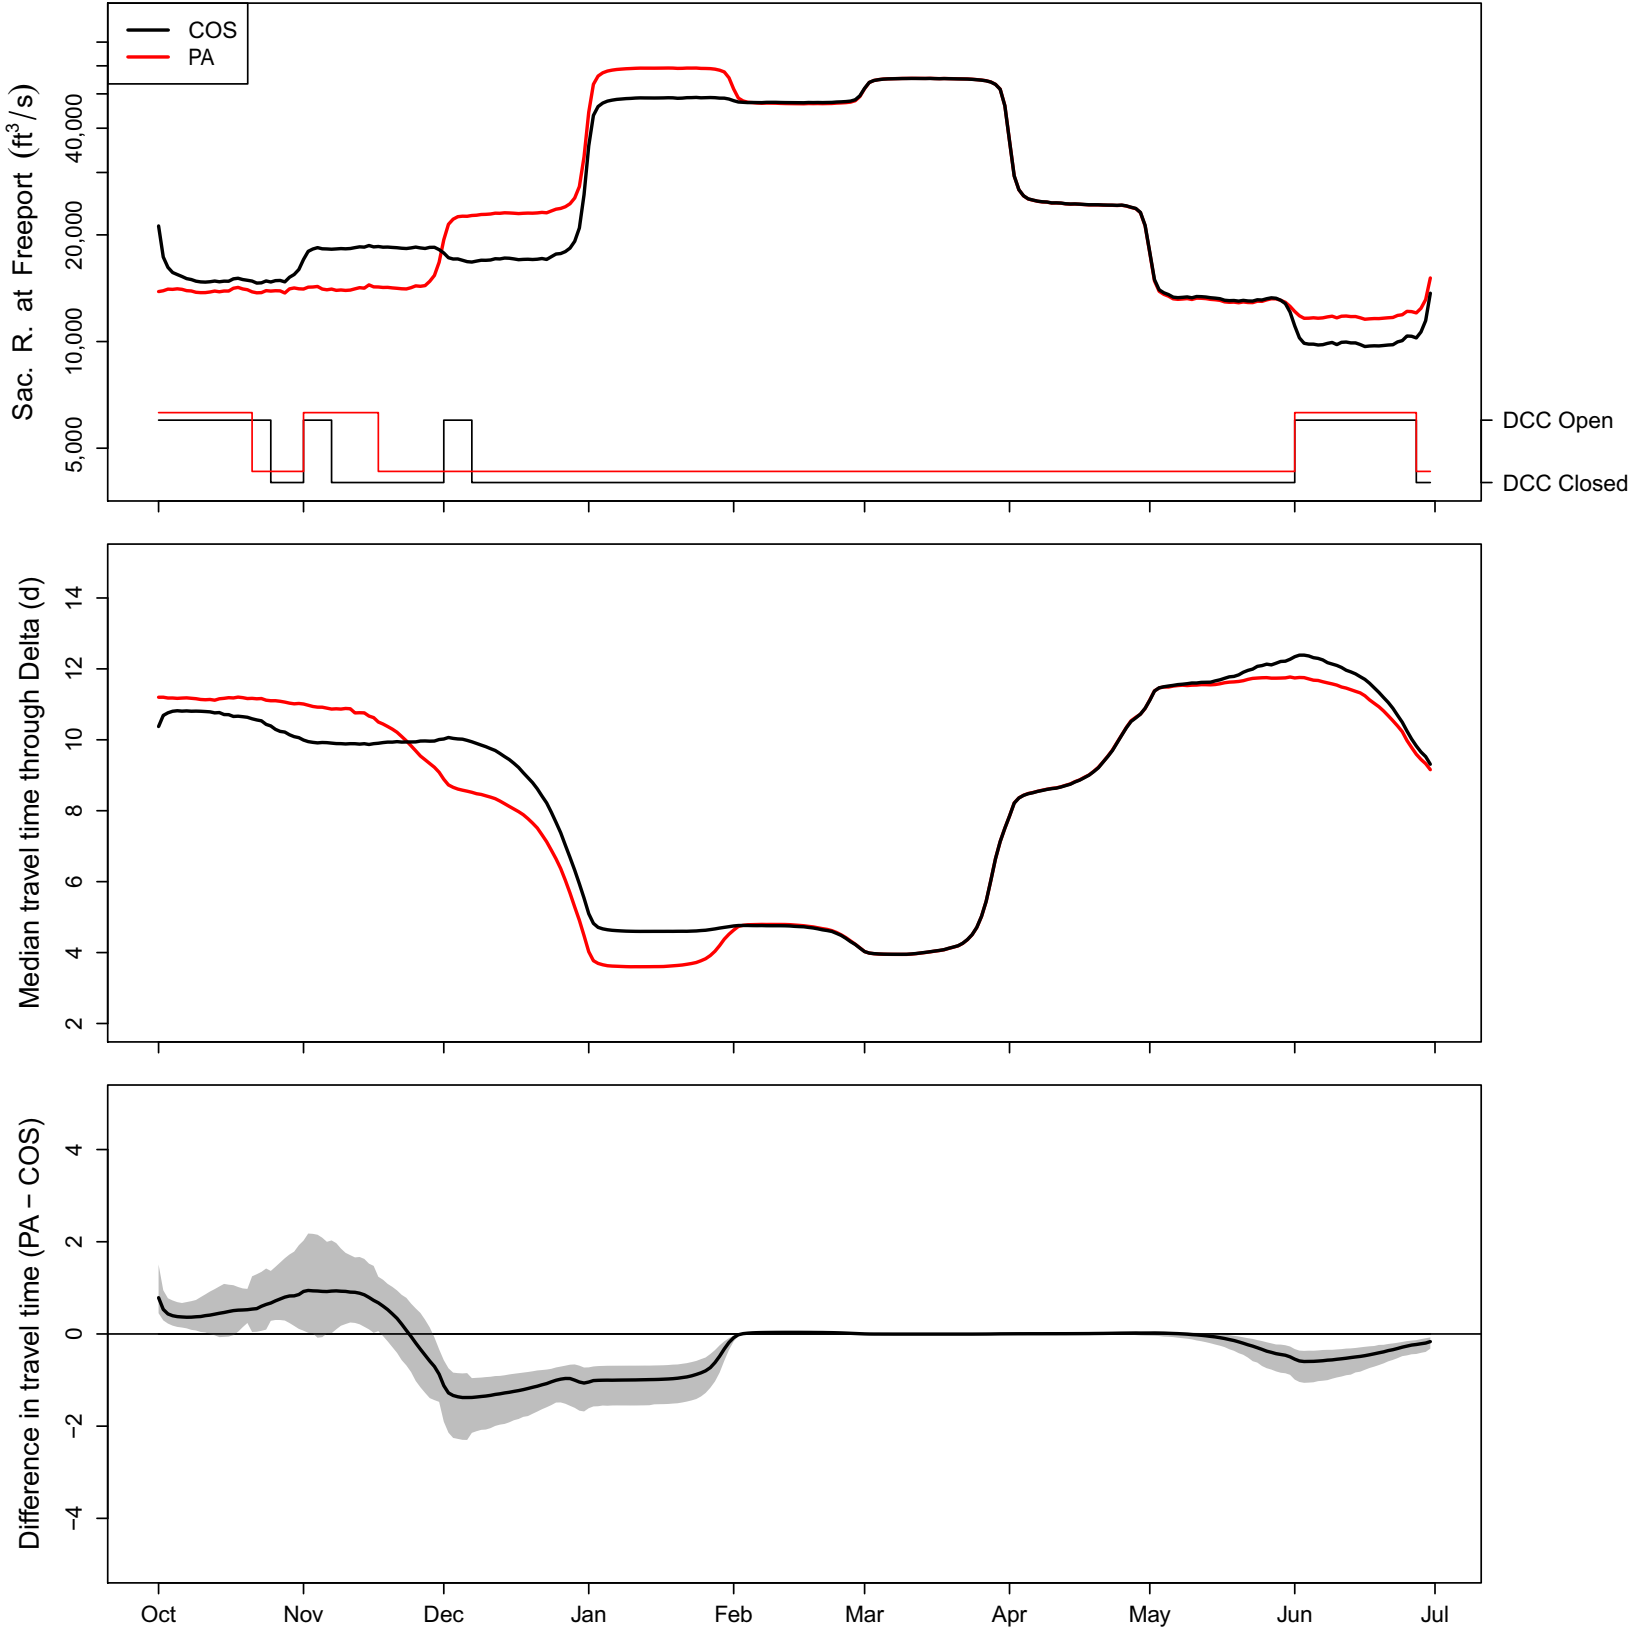

1943 (WY type = W)