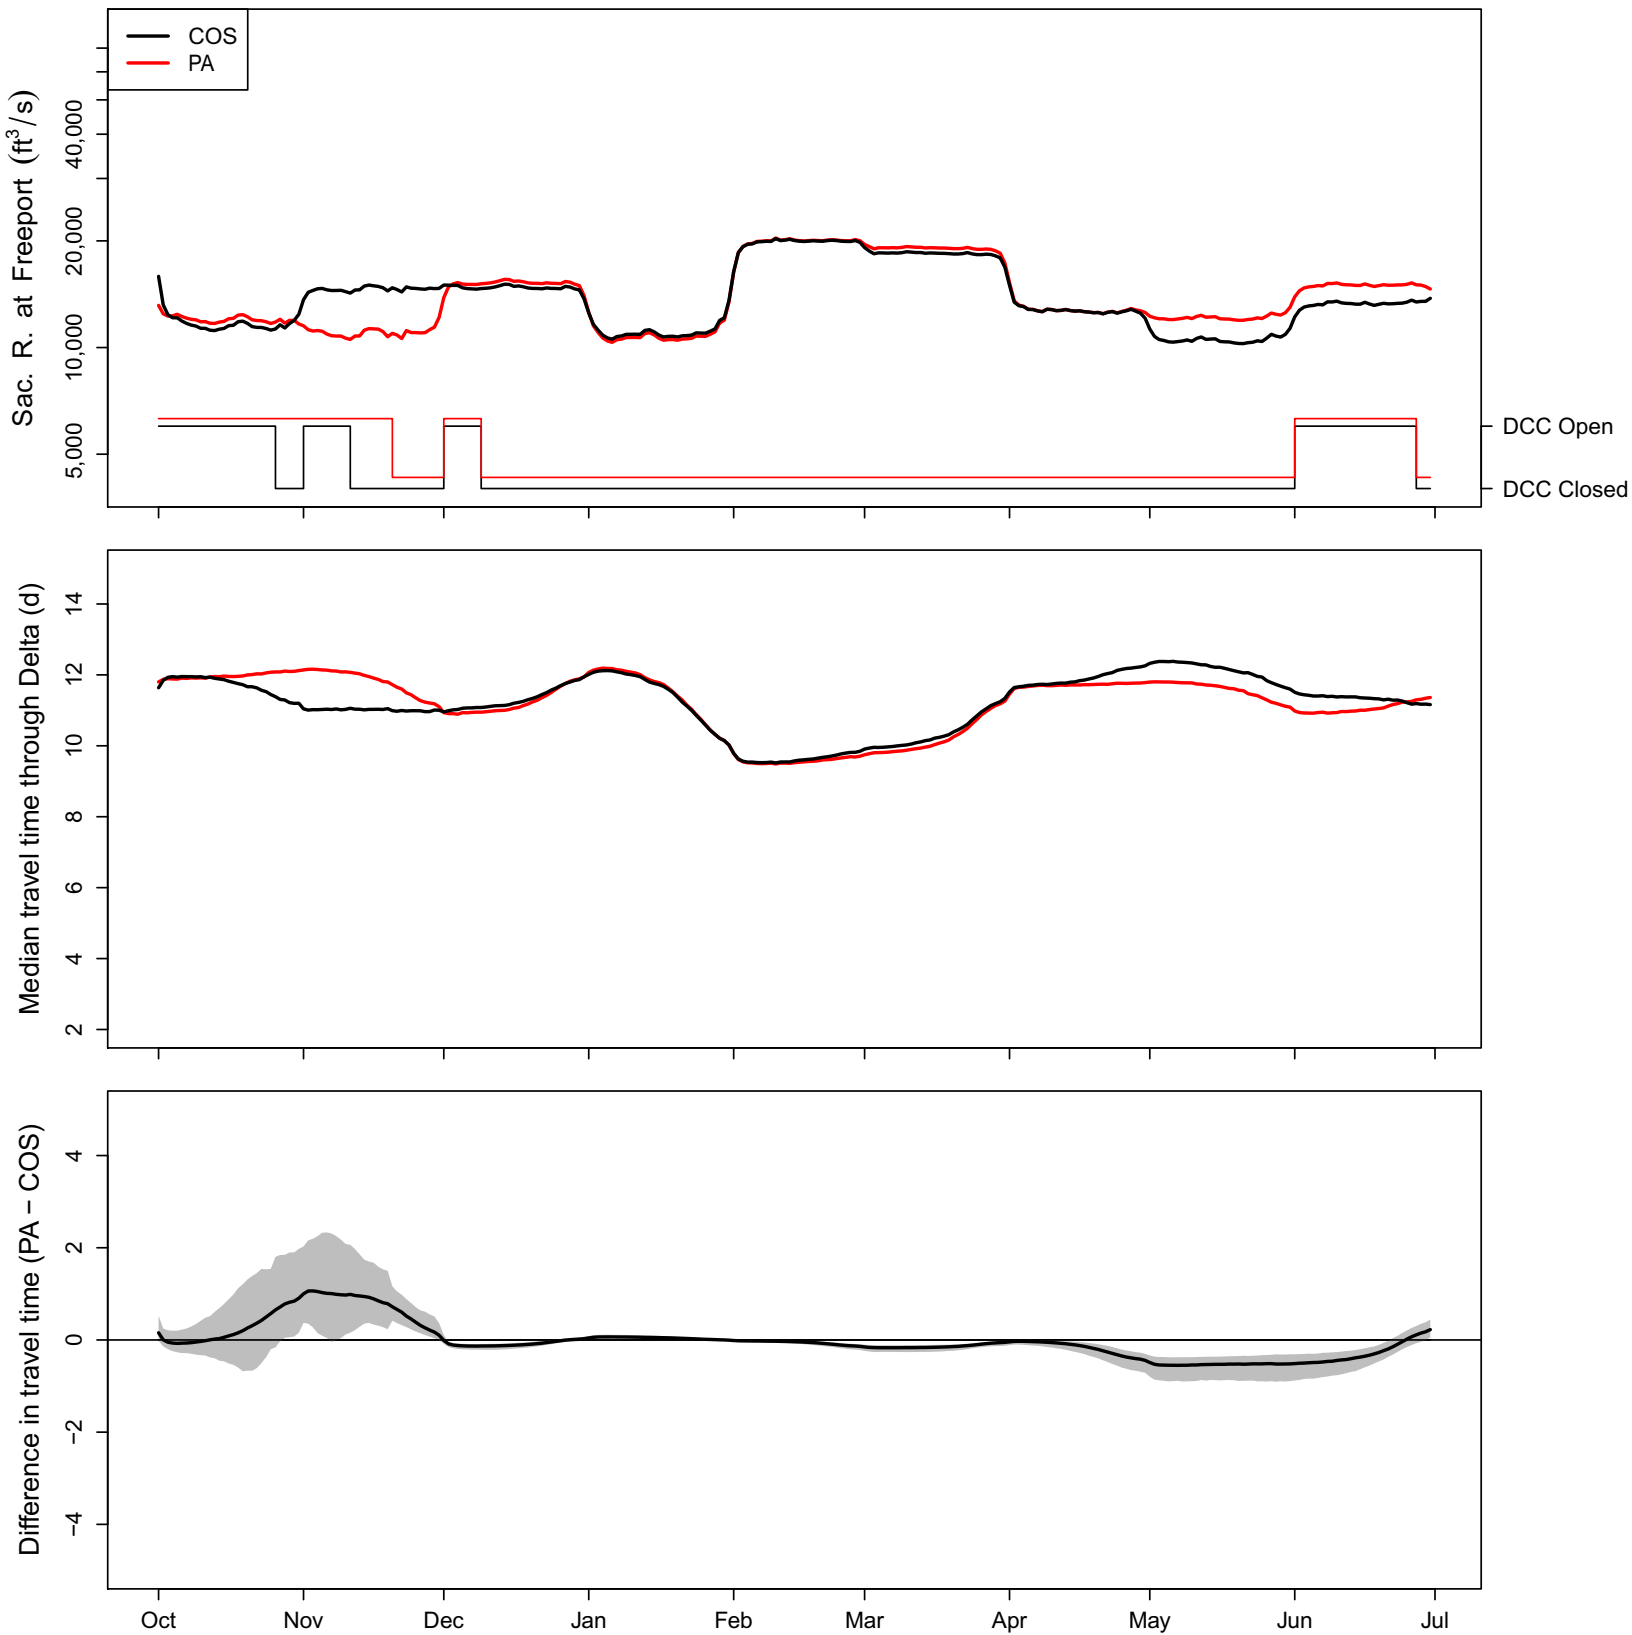

1947 (WY type = D)