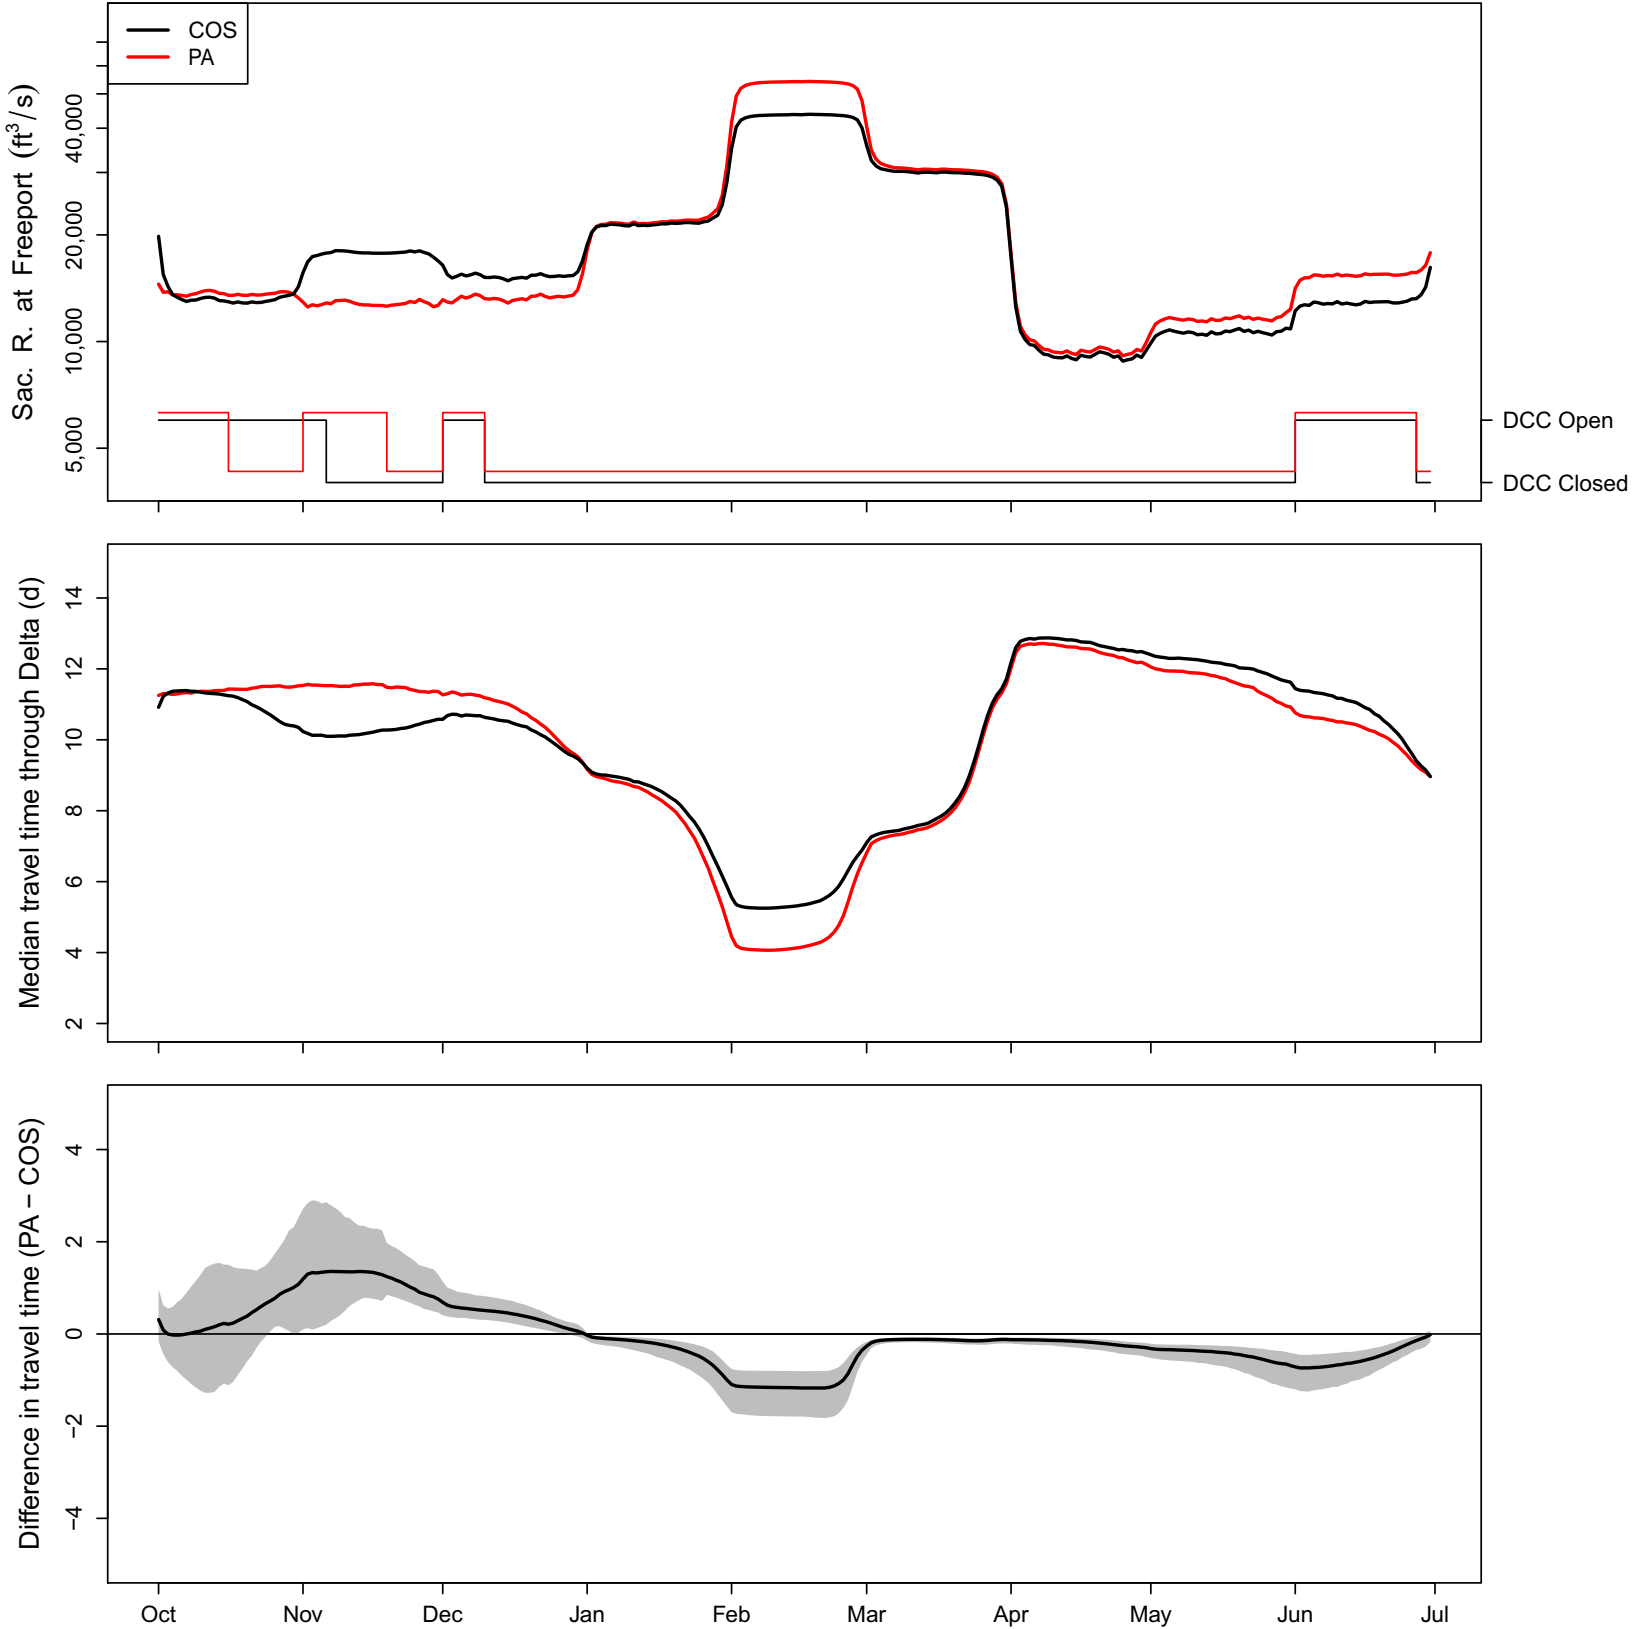

1968 (WY type = BN)