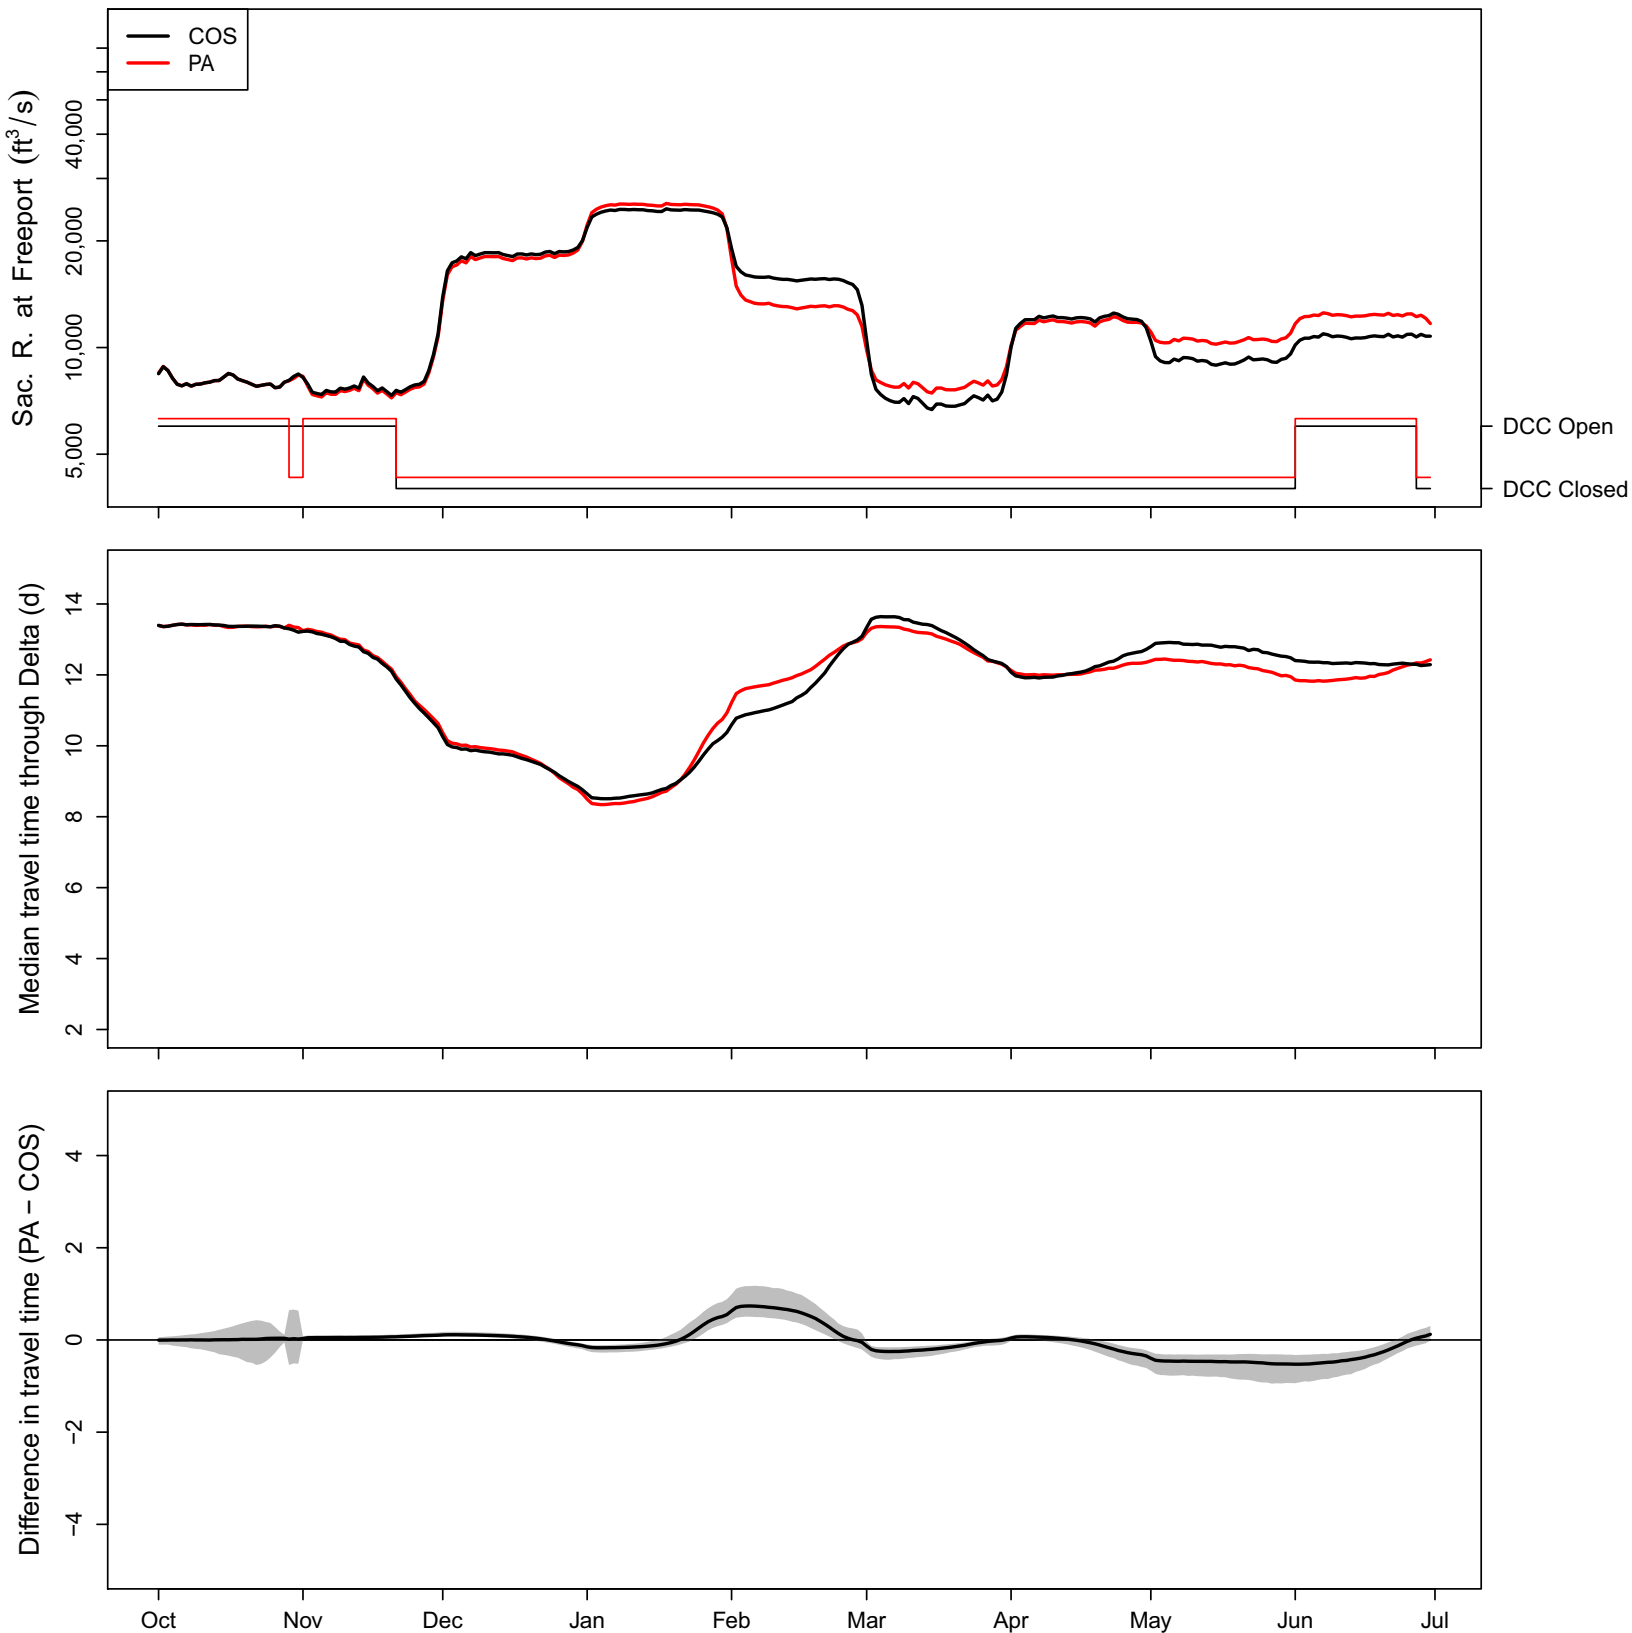

1988 (WY type = C)