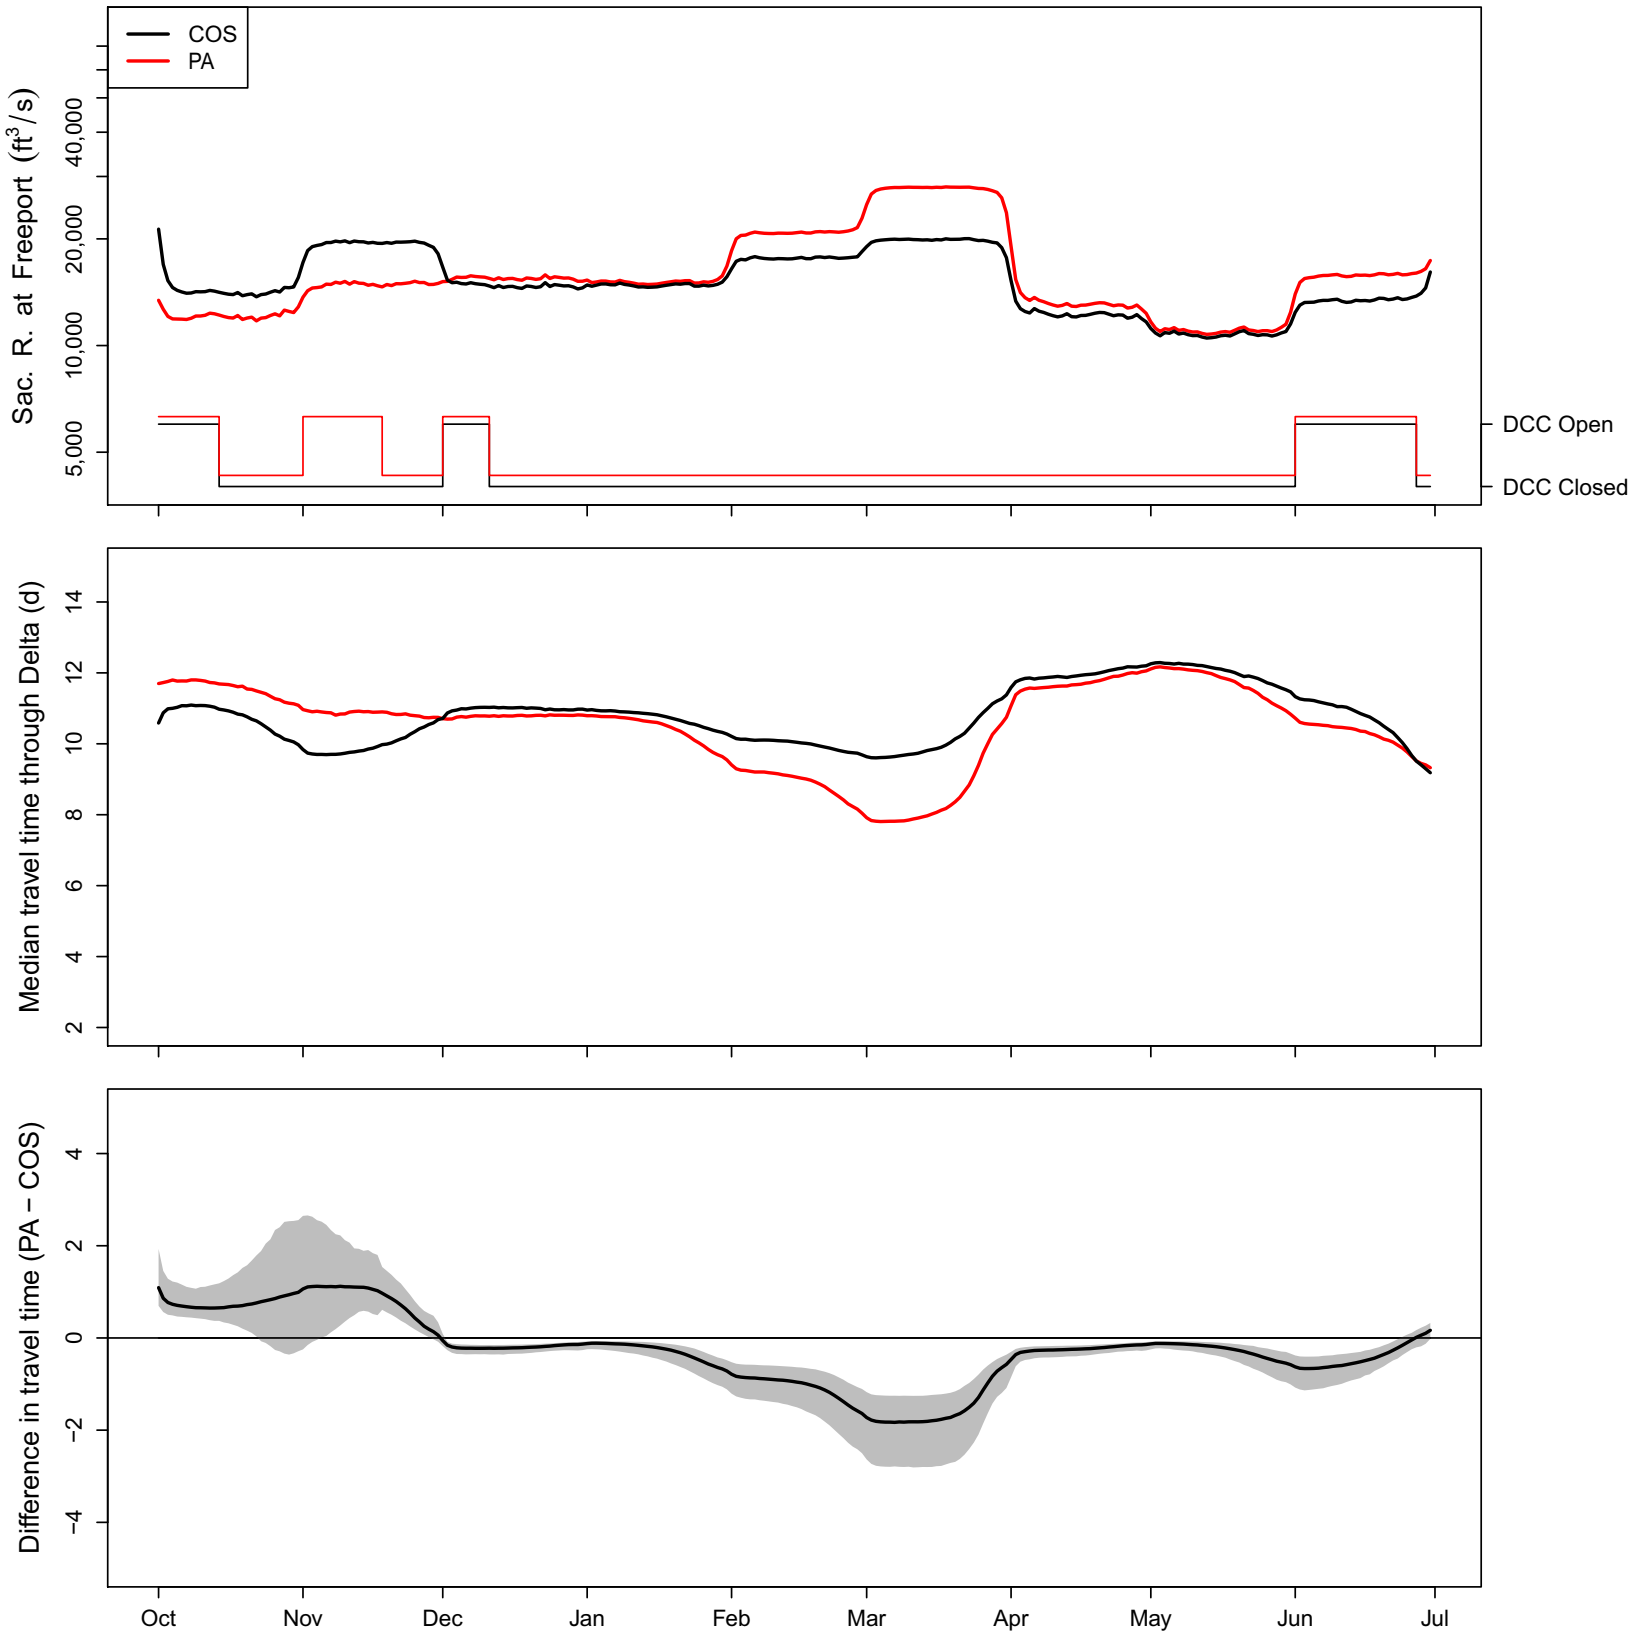

1972 (WY type = BN)