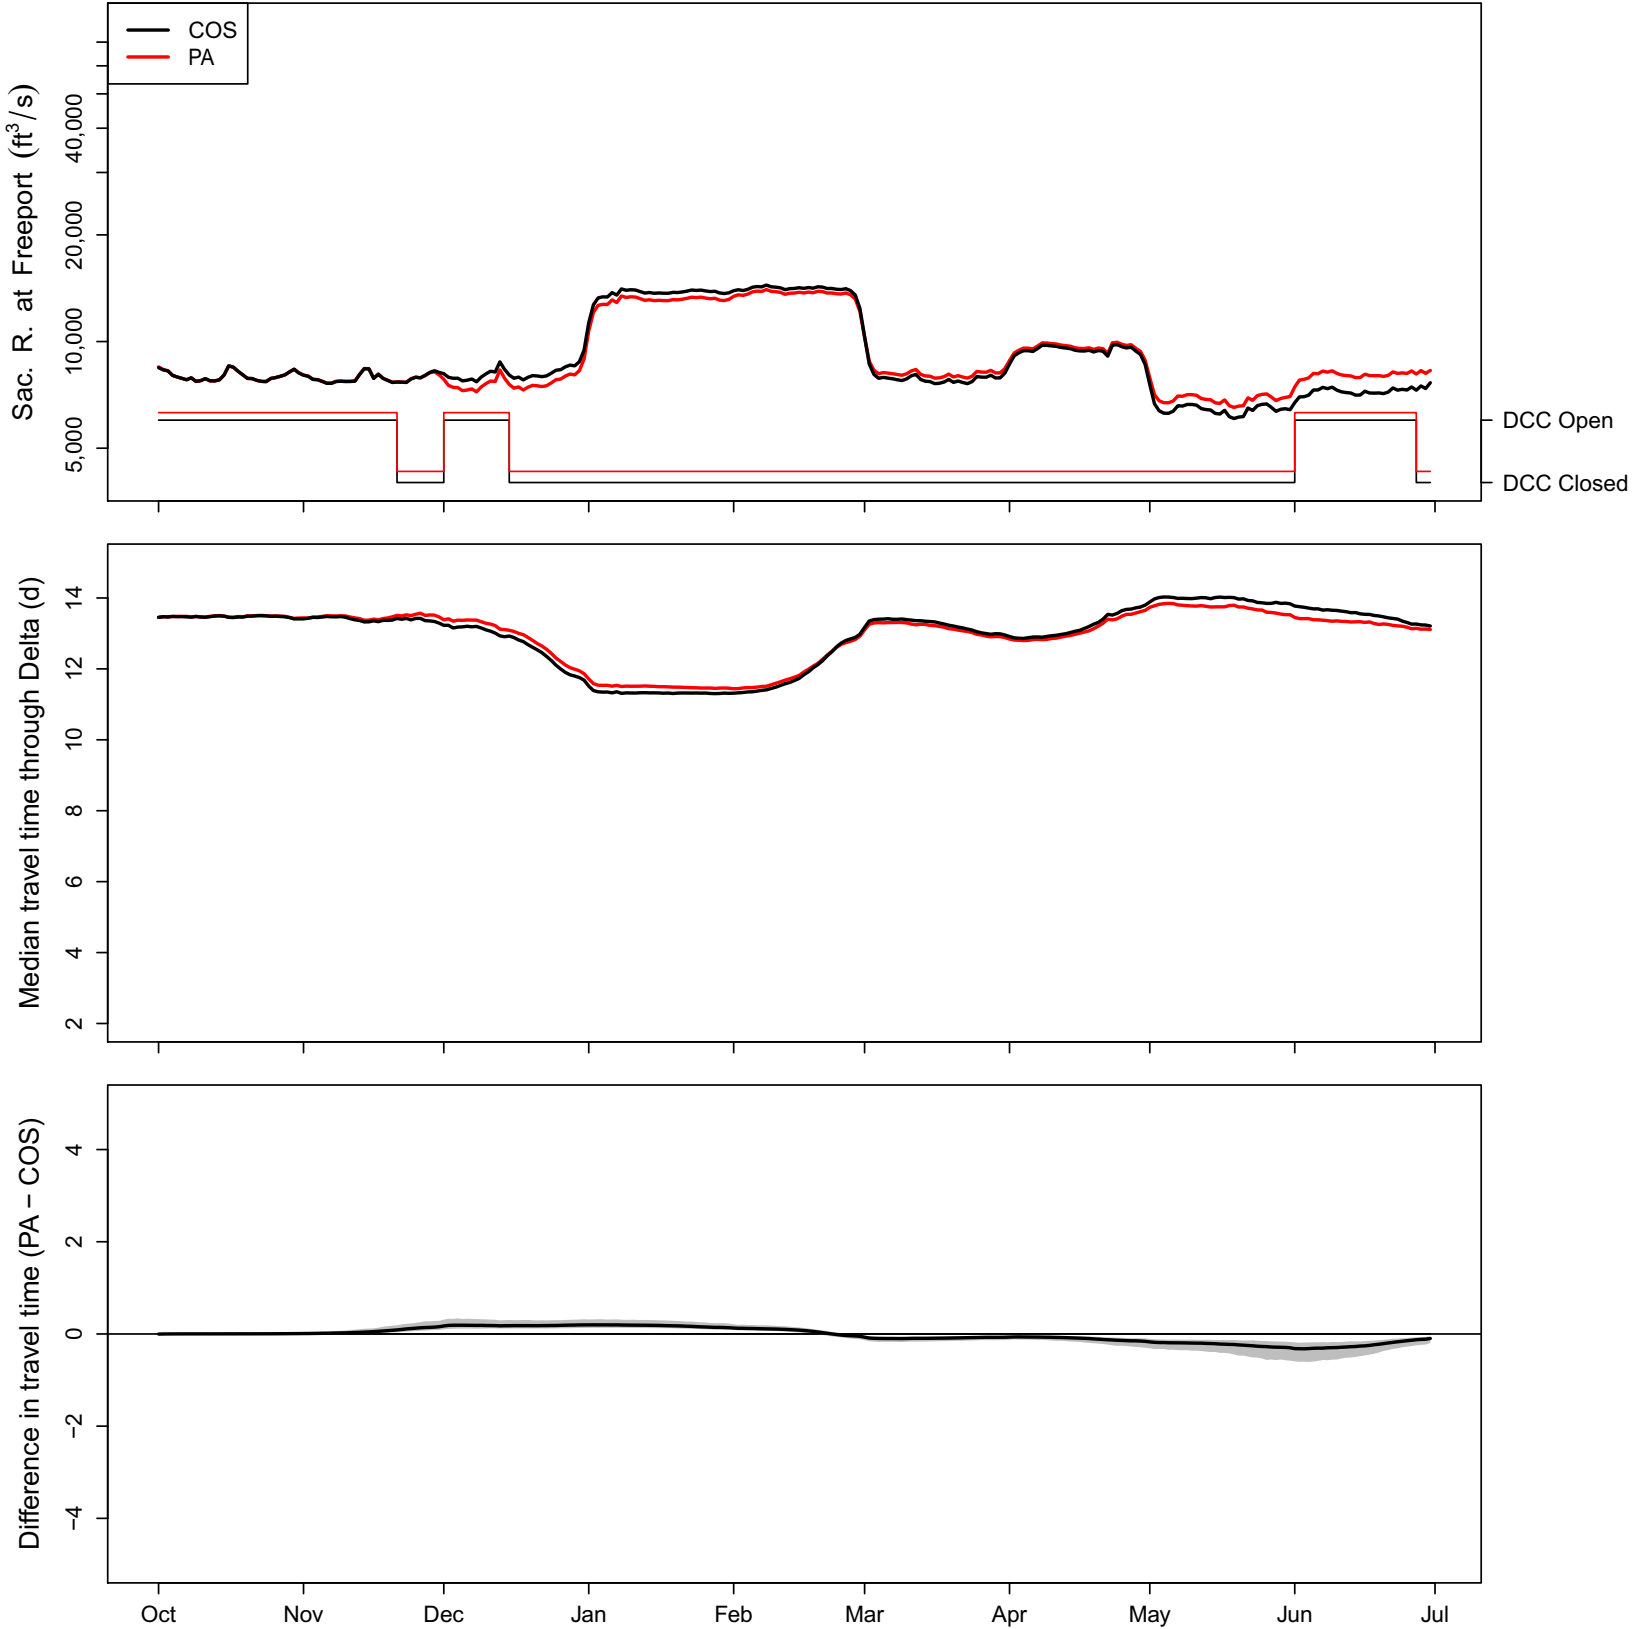

1931 (WY type = C)