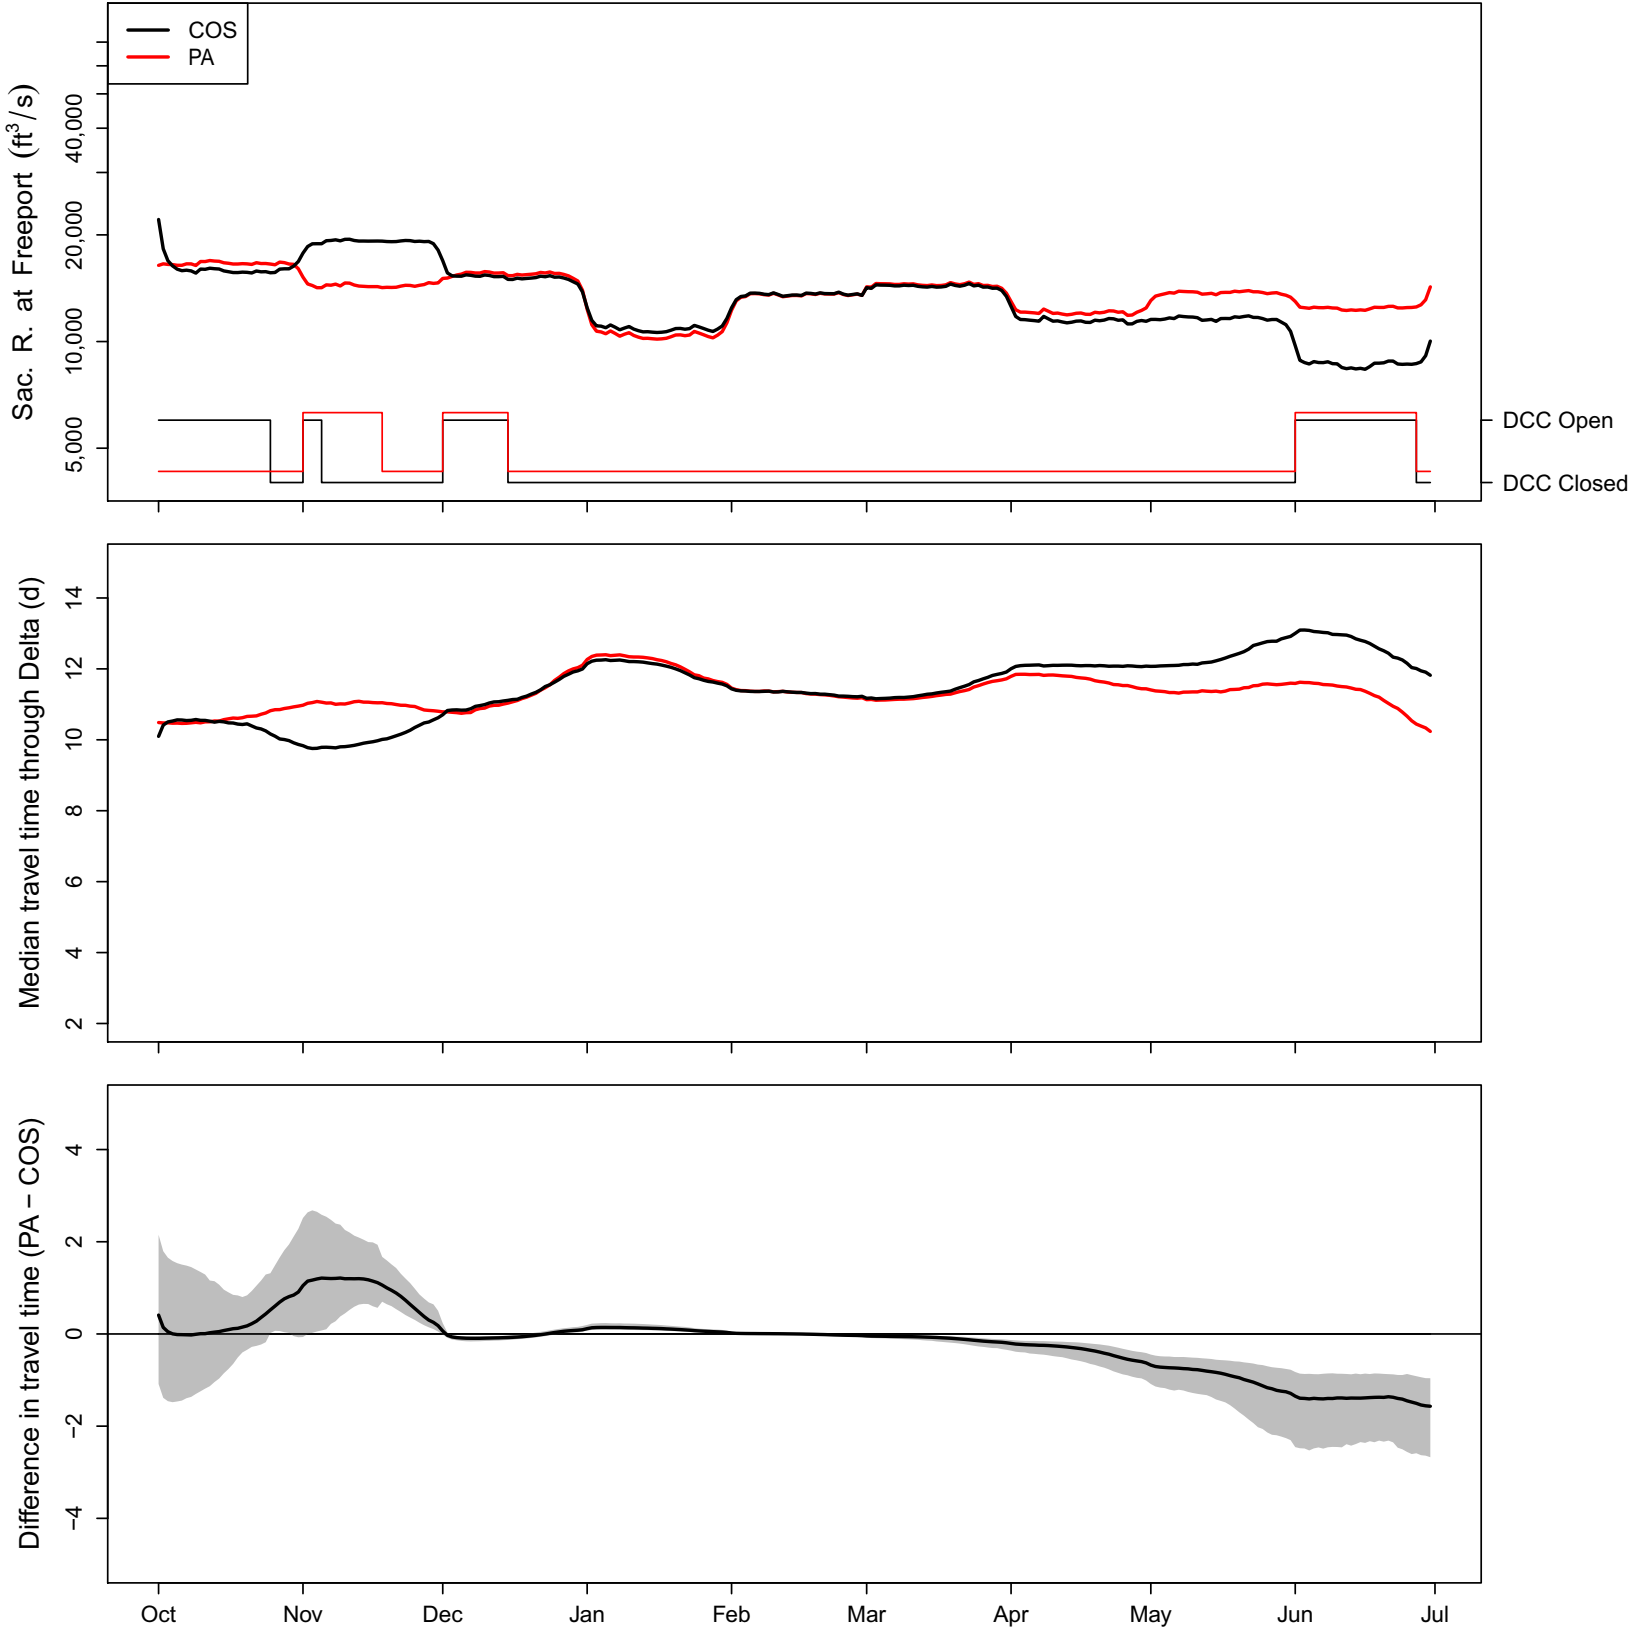

1976 (WY type = C)