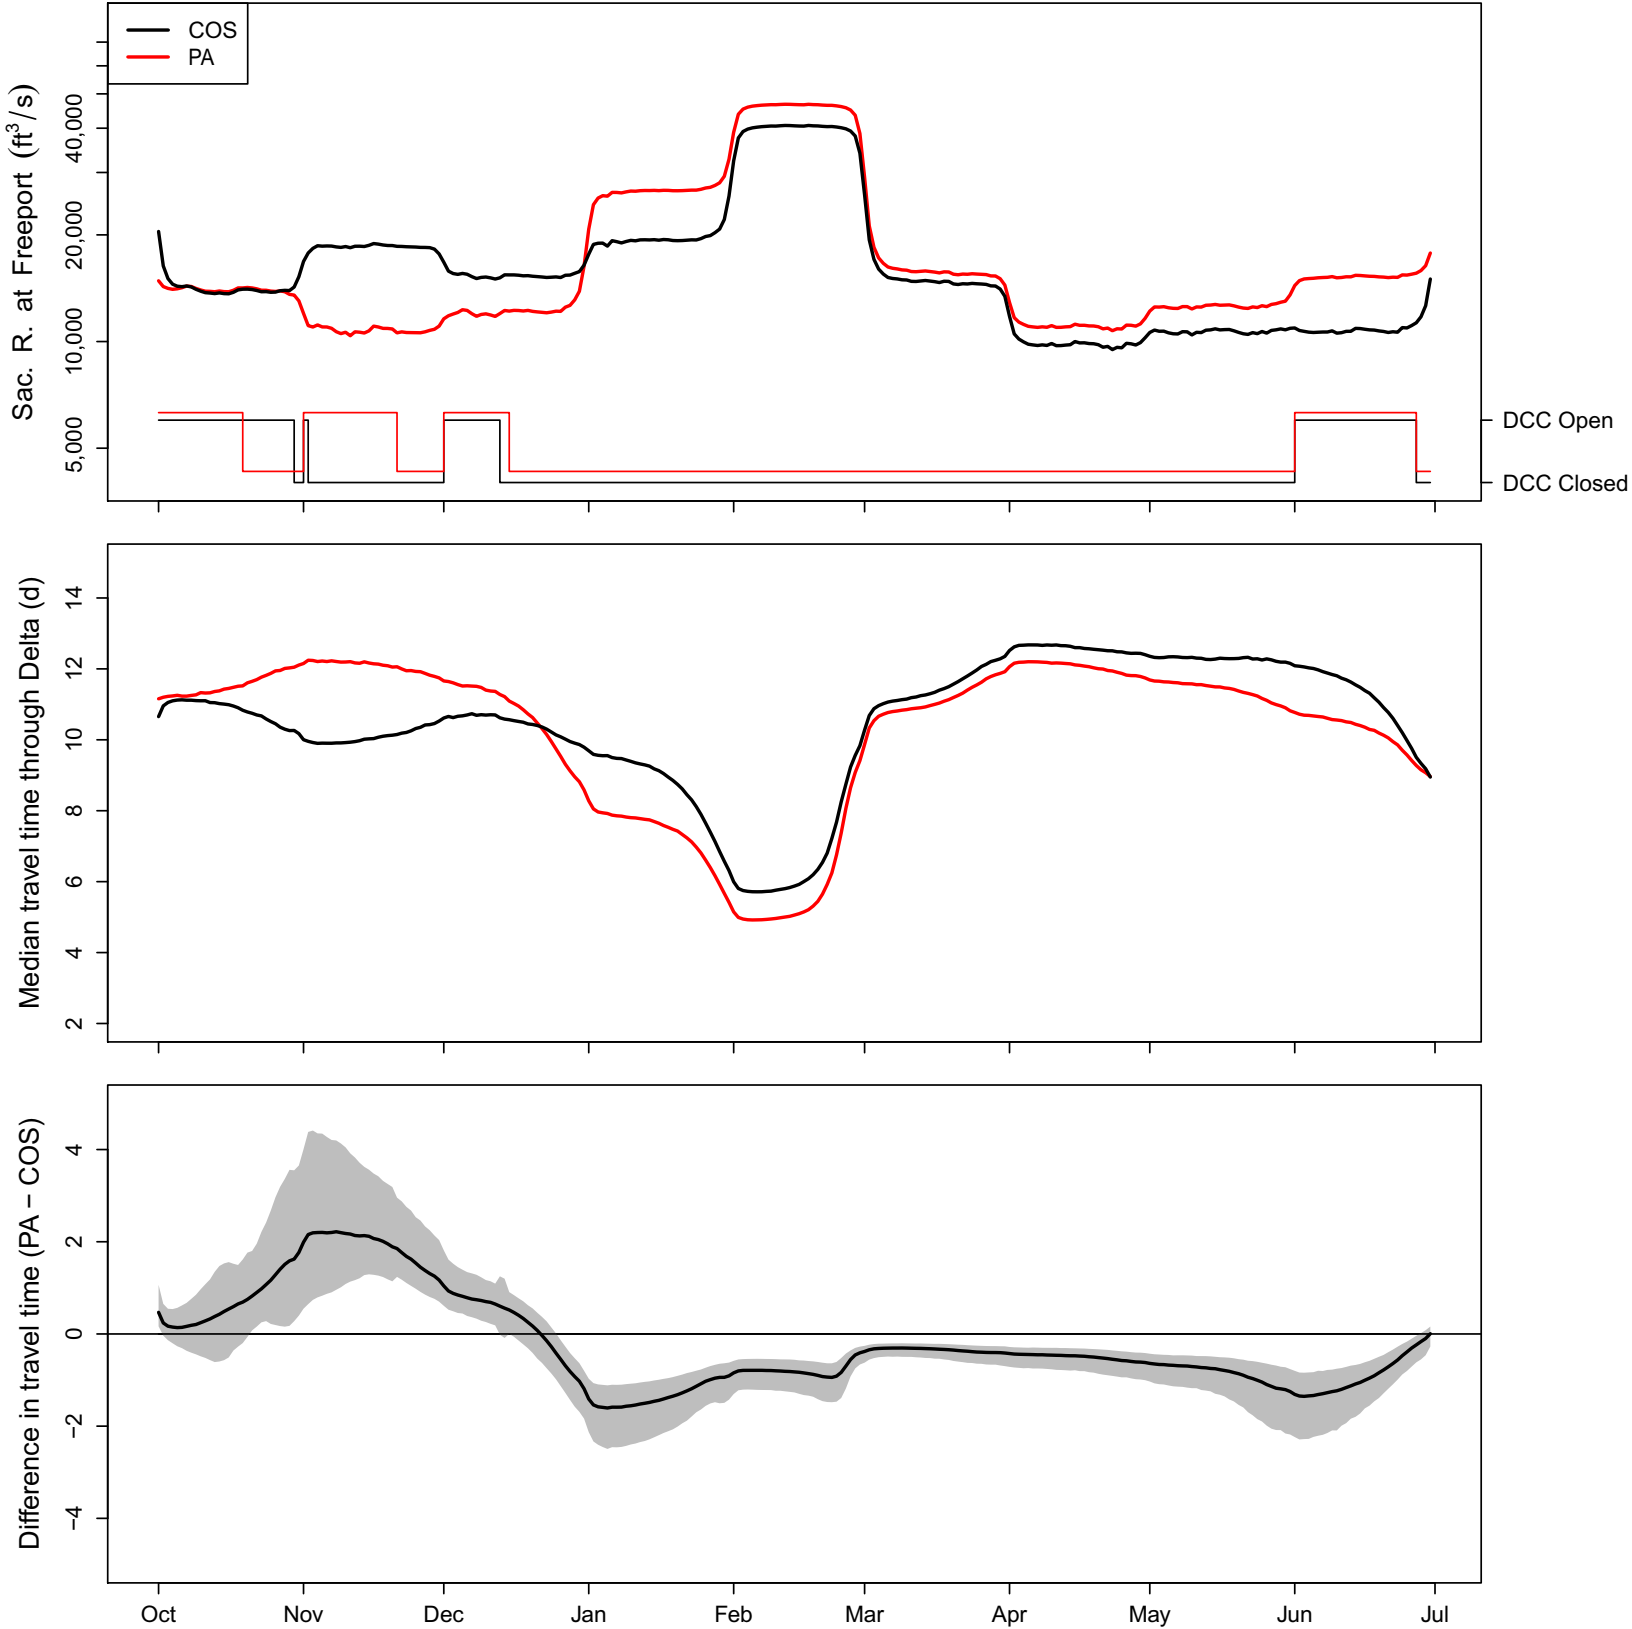

1959 (WY type = BN)