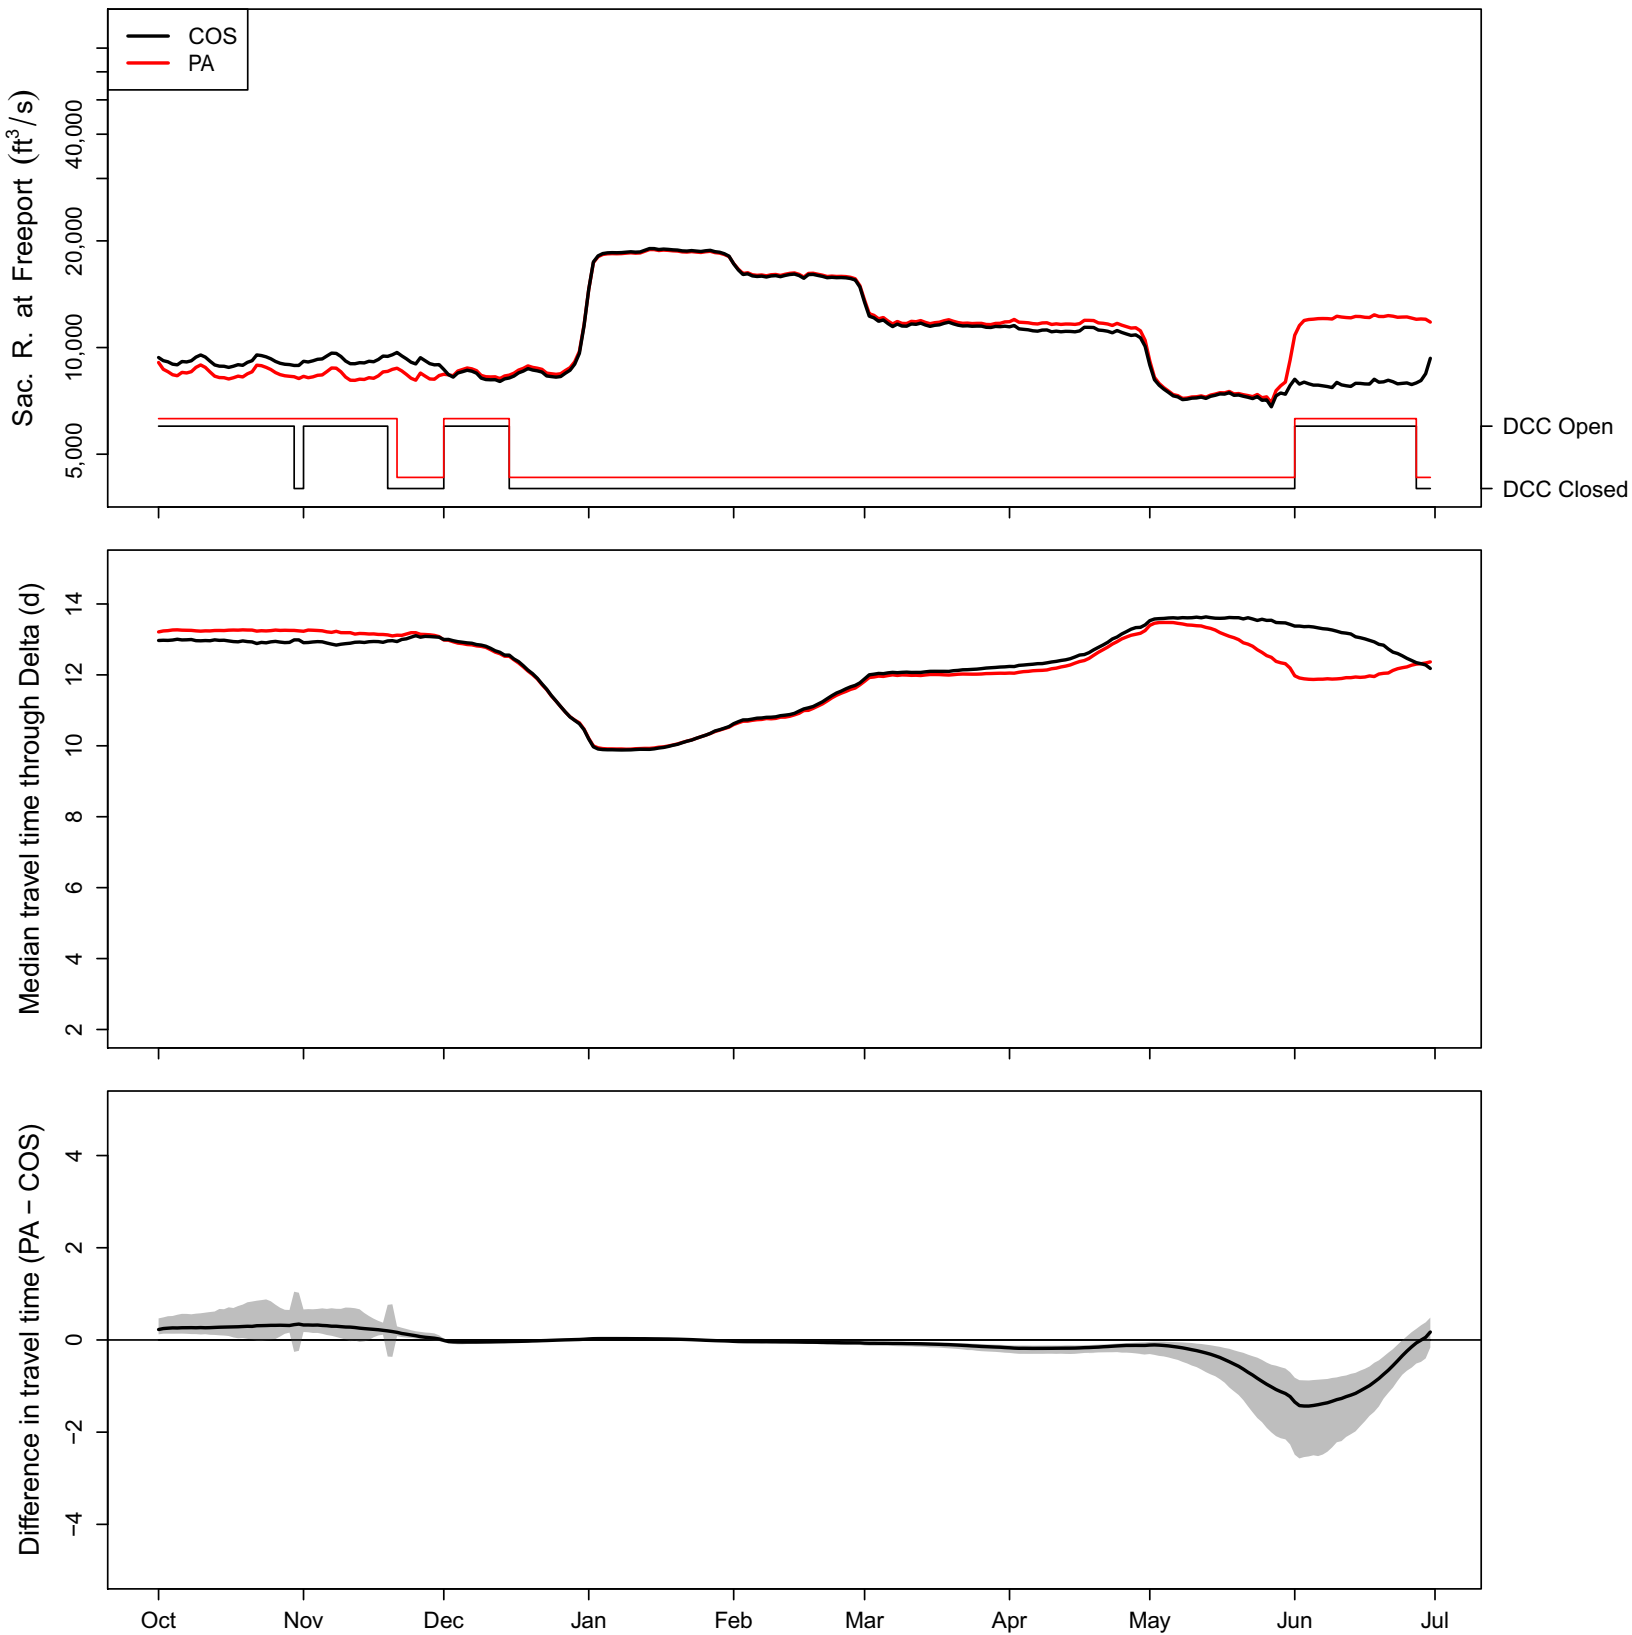

1990 (WY type = C)