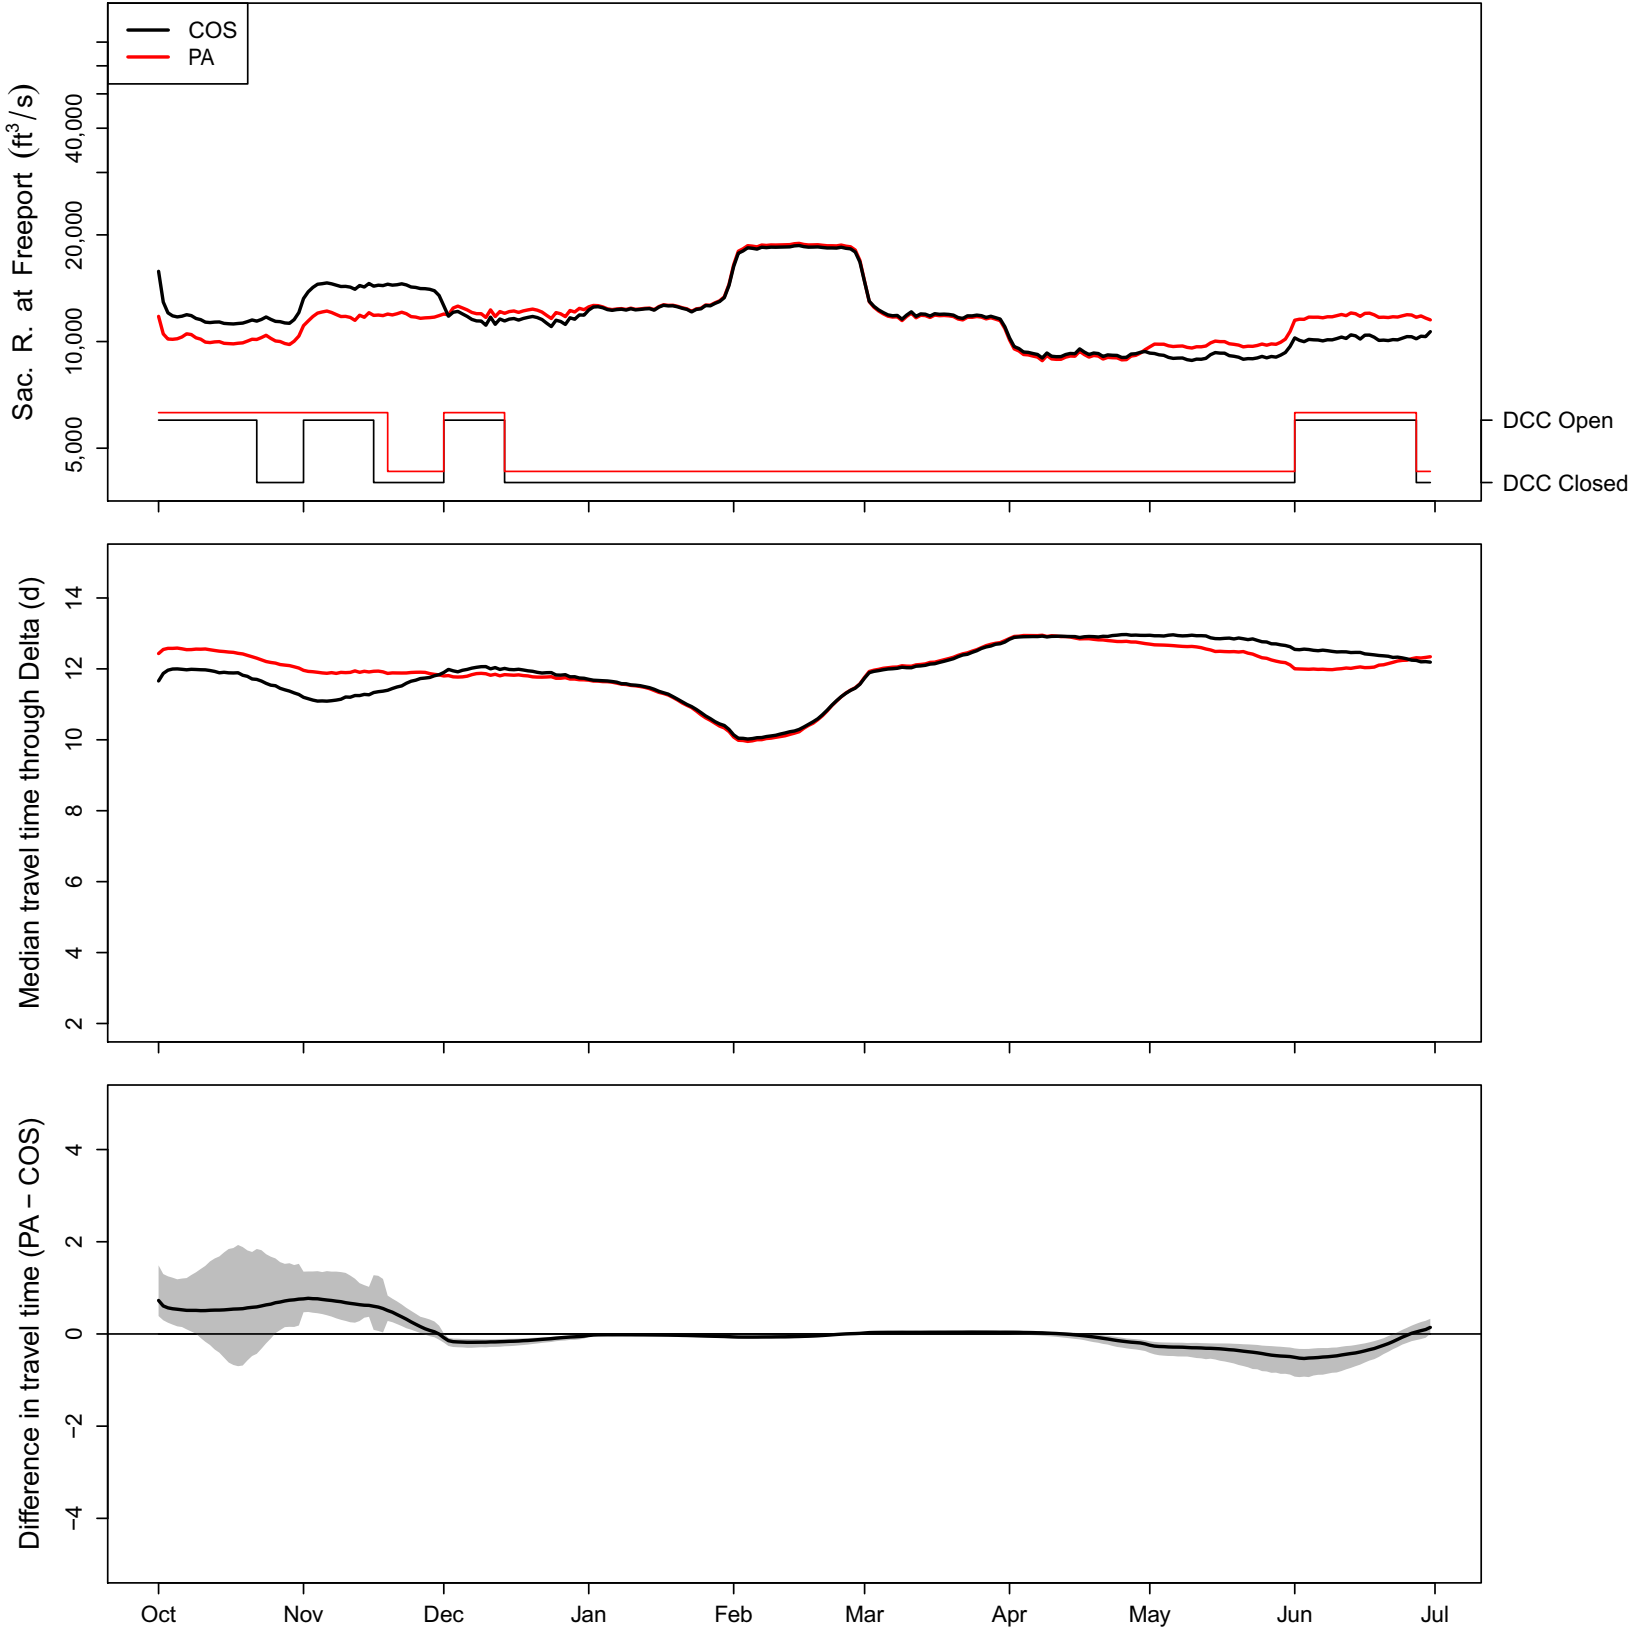

1929 (WY type = C)