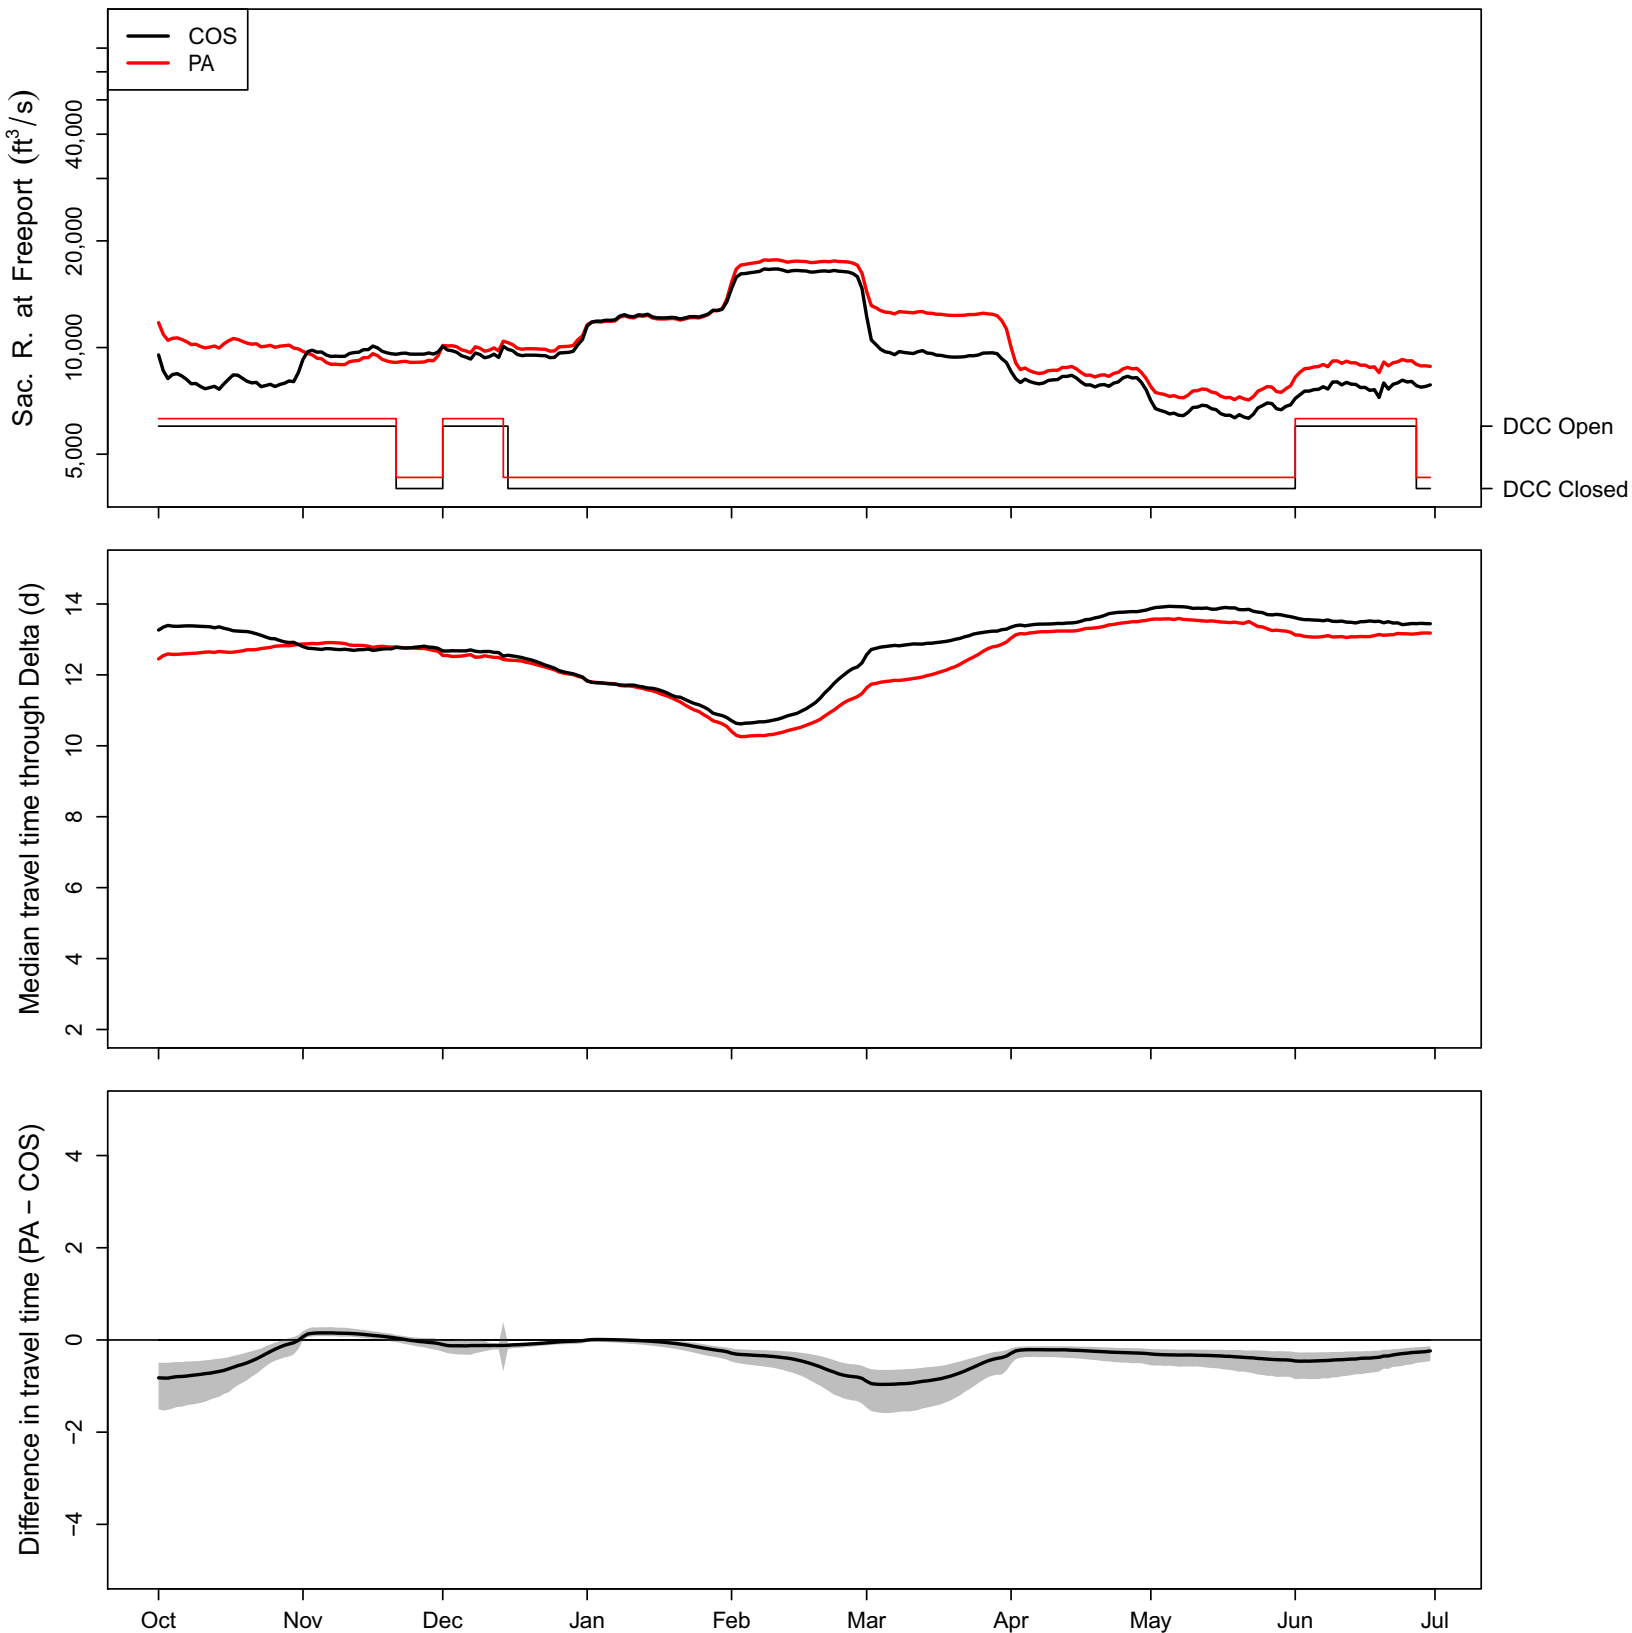

1924 (WY type = C)