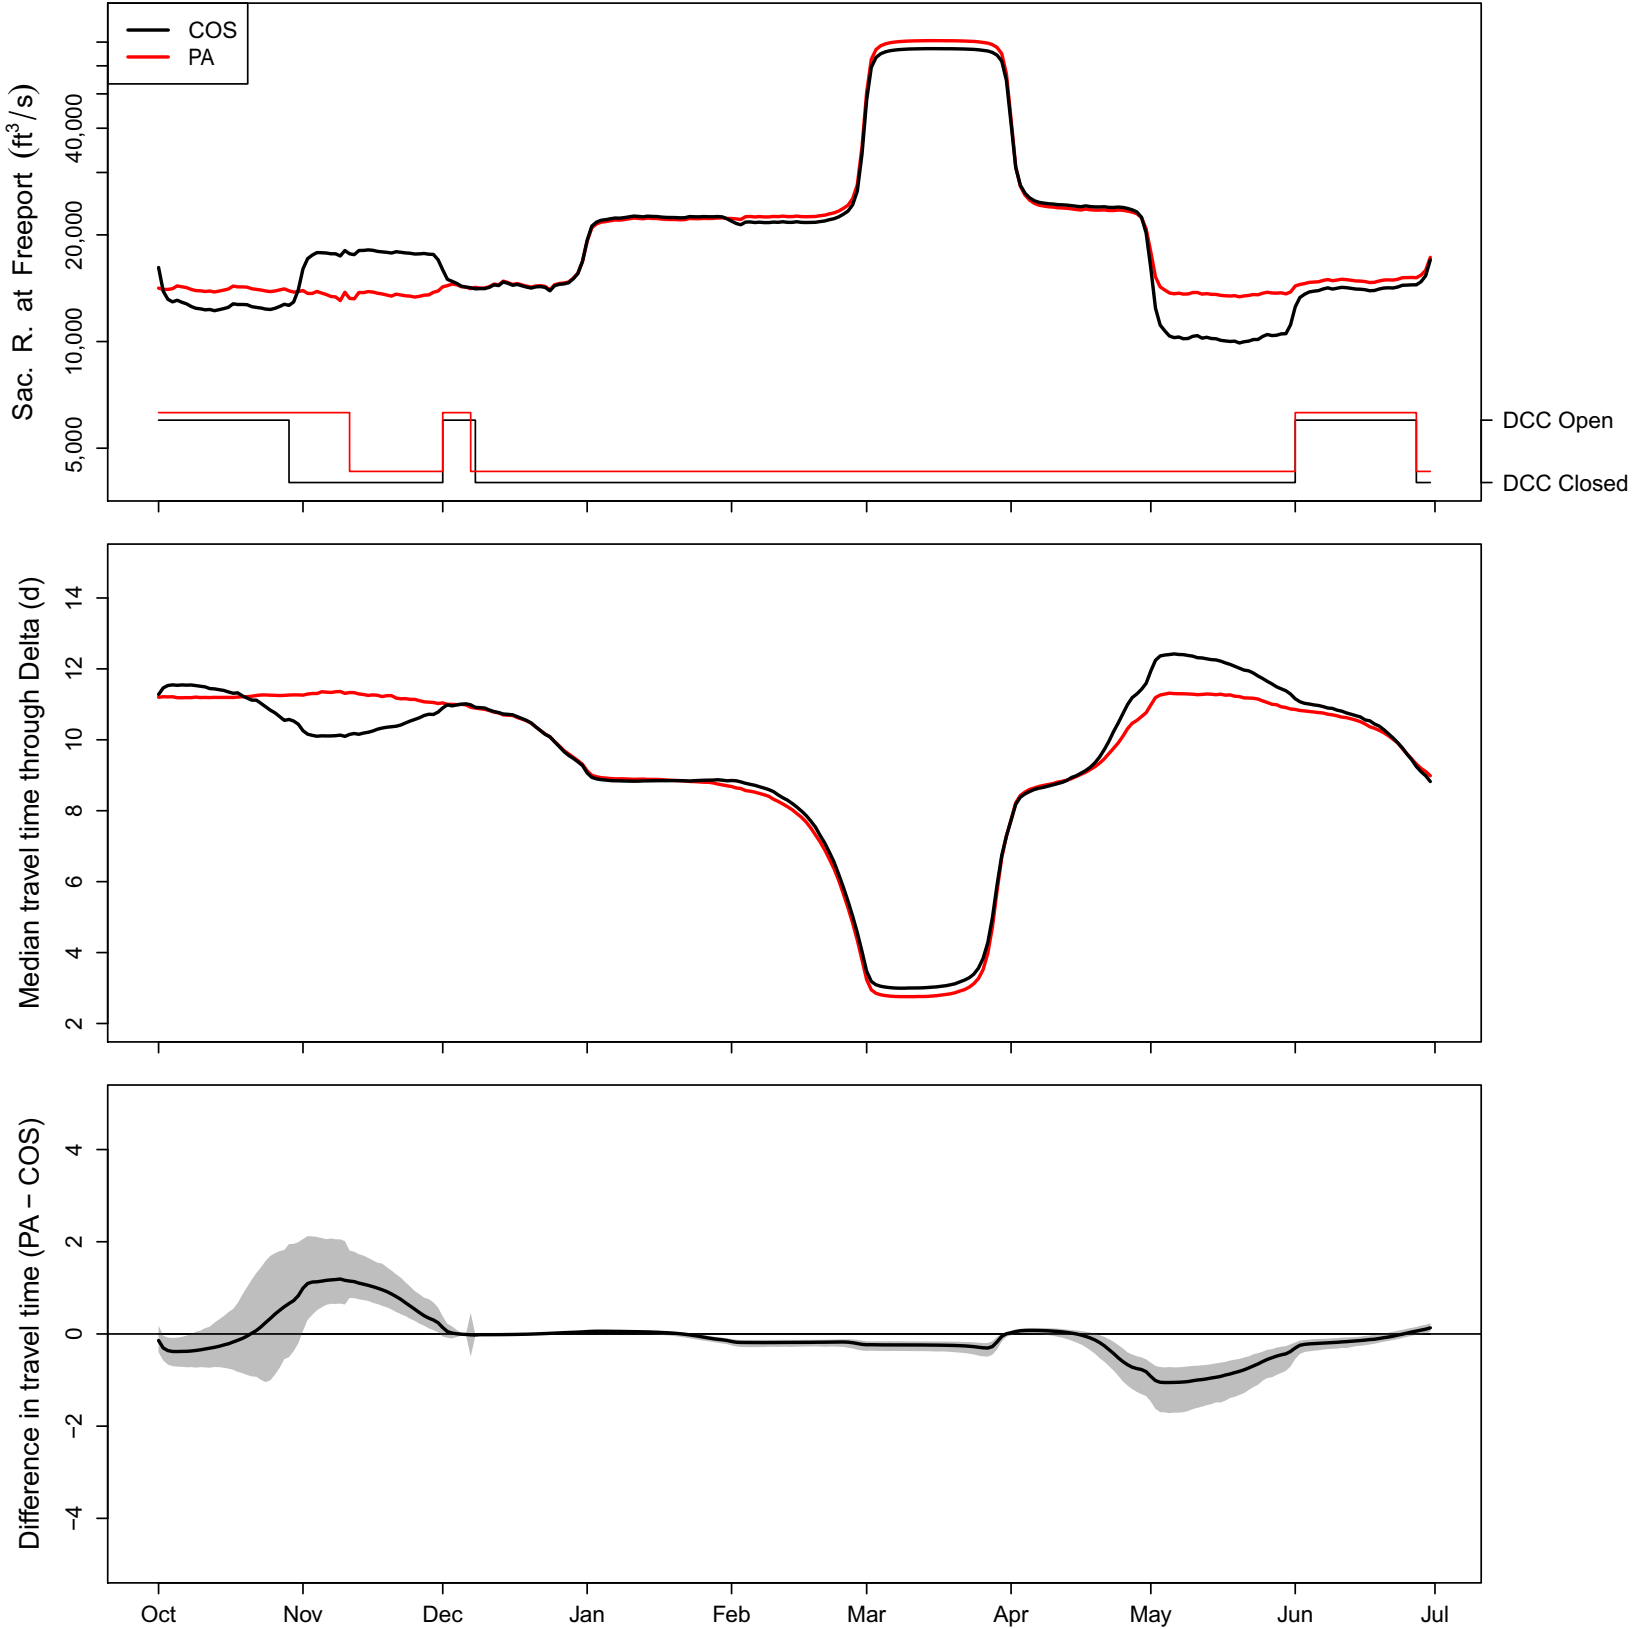

1928 (WY type = AN)