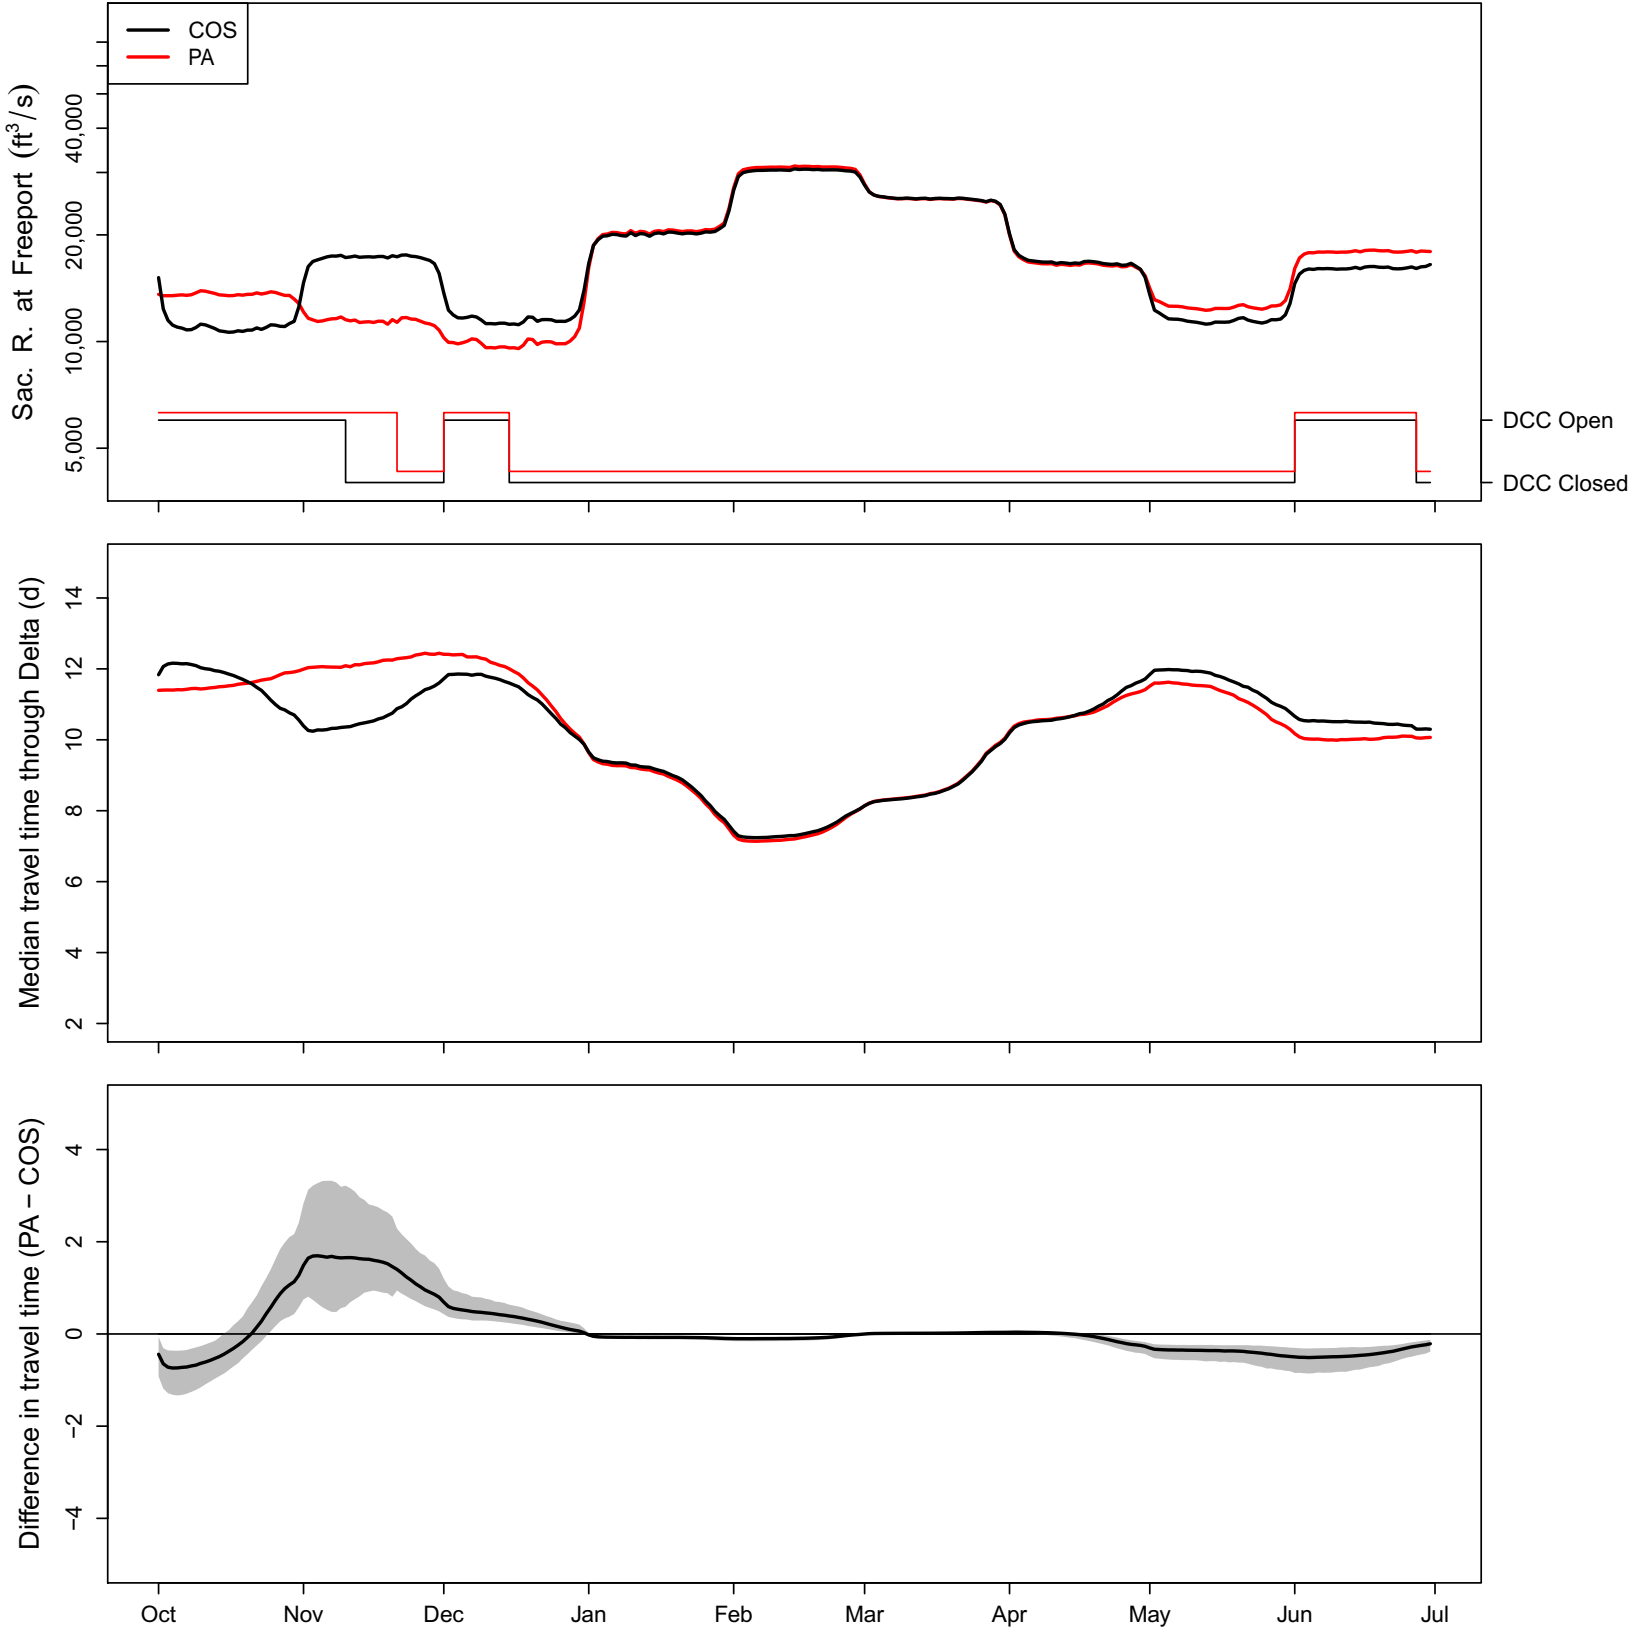

1979 (WY type = BN)