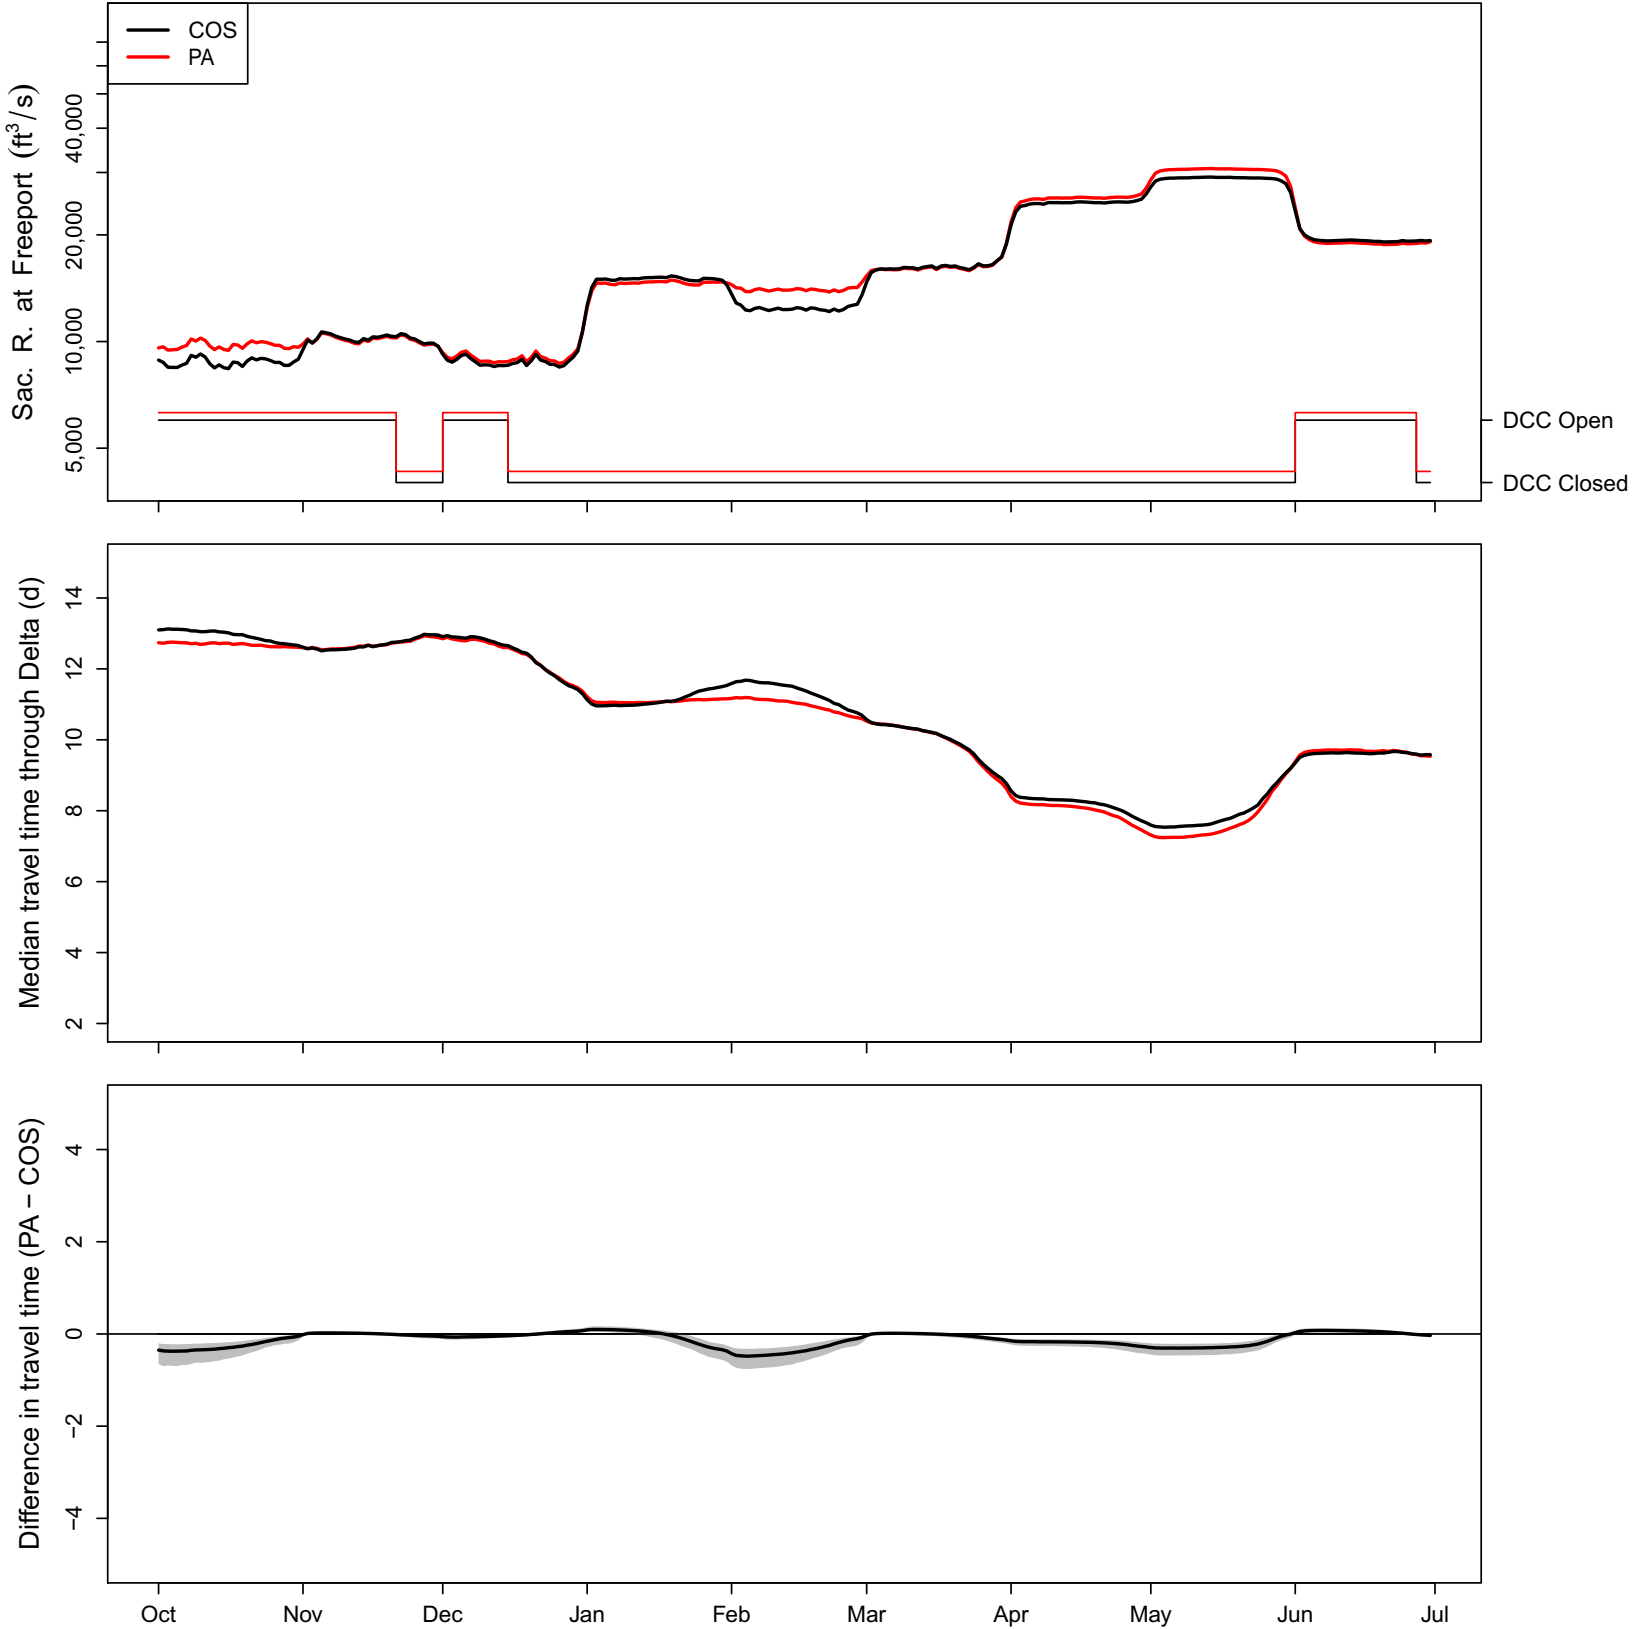

1948 (WY type = BN)