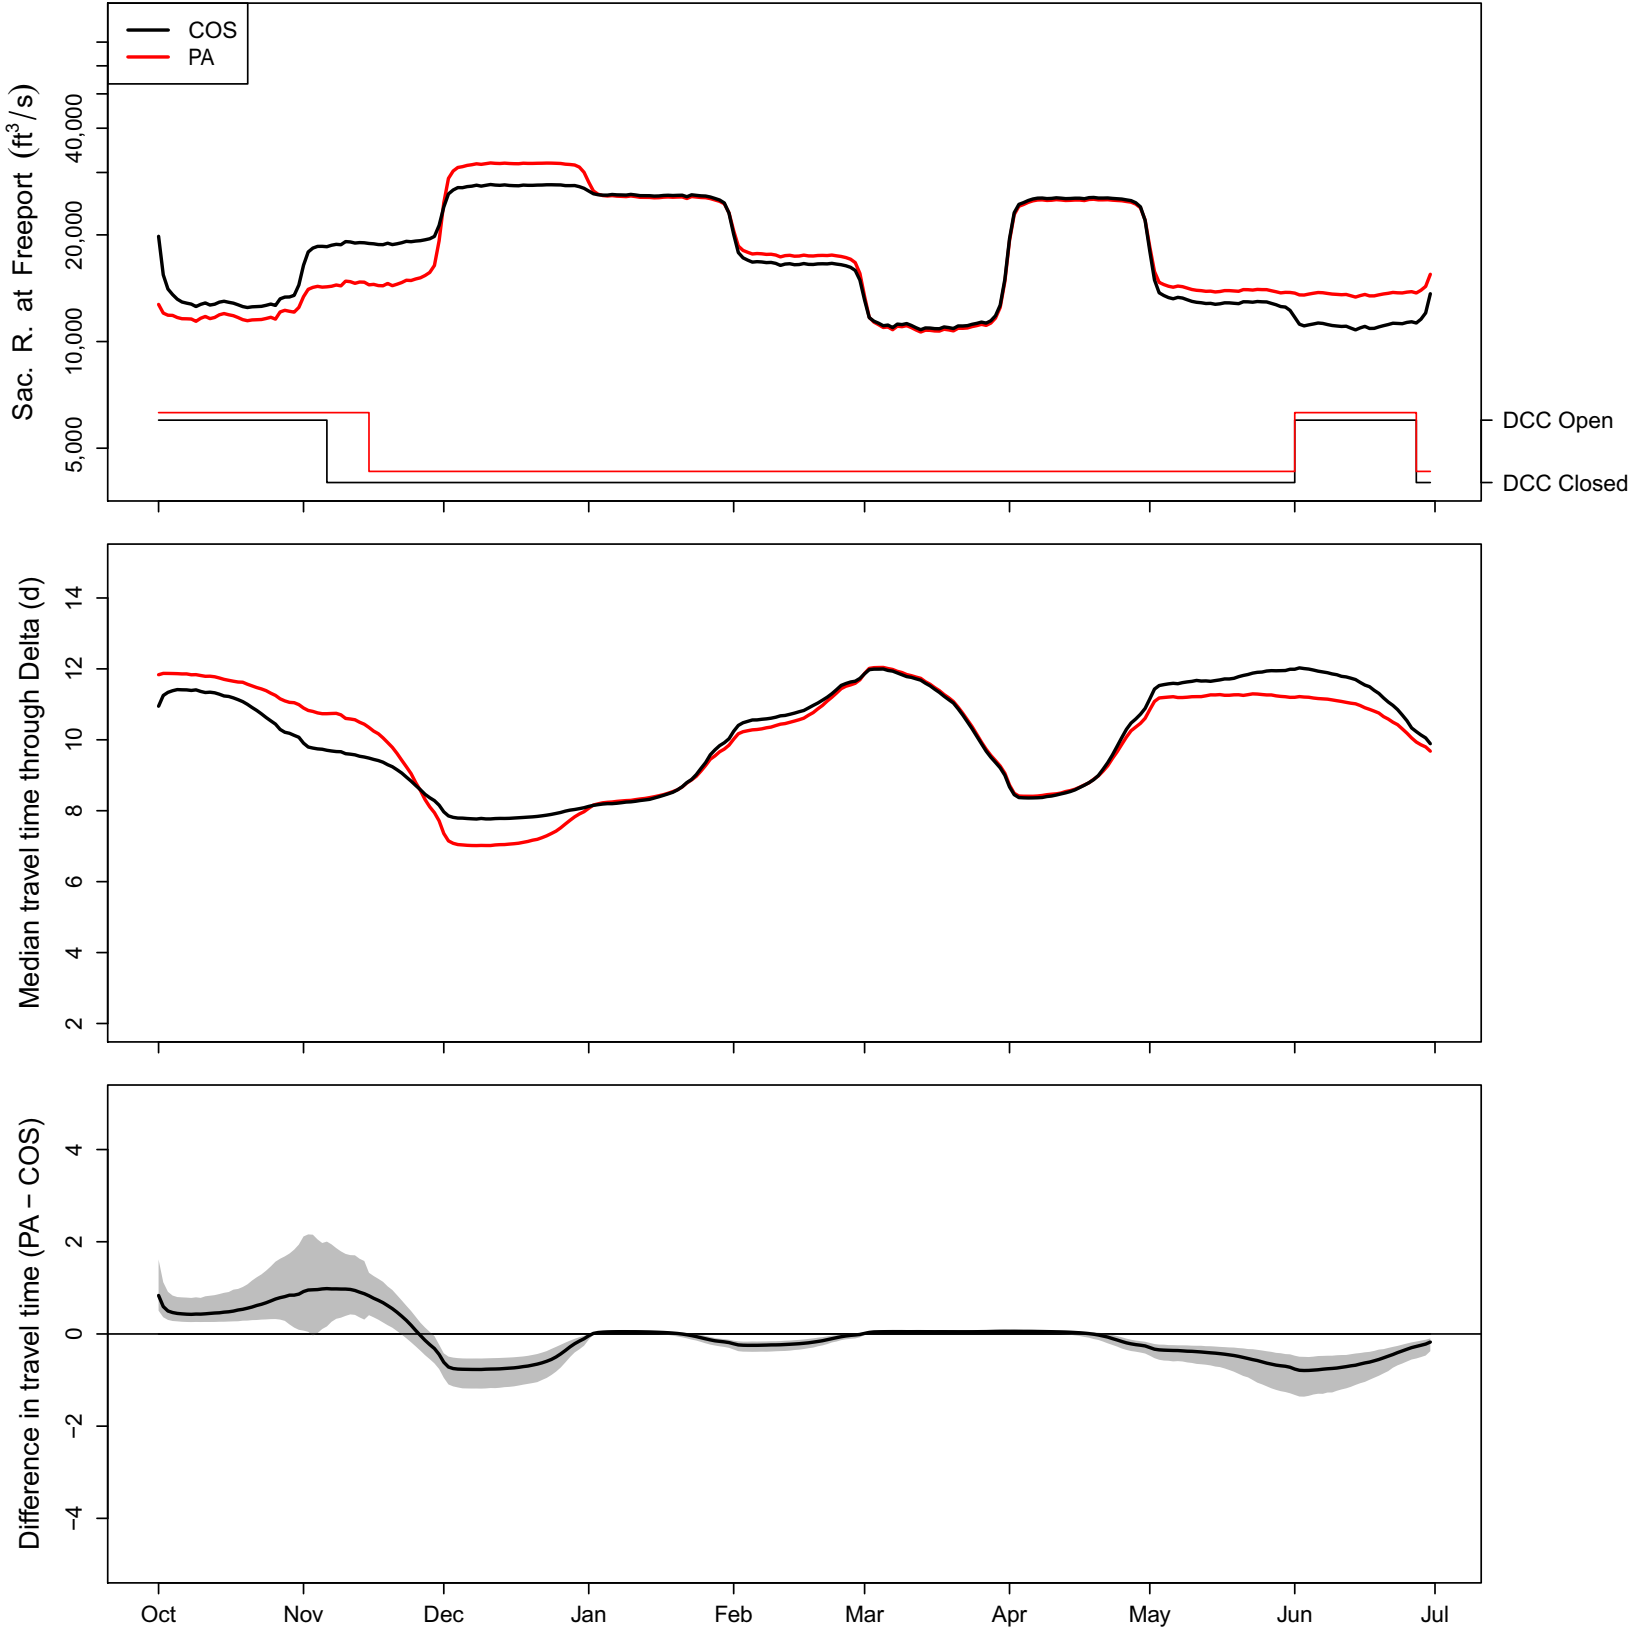

1923 (WY type = BN)