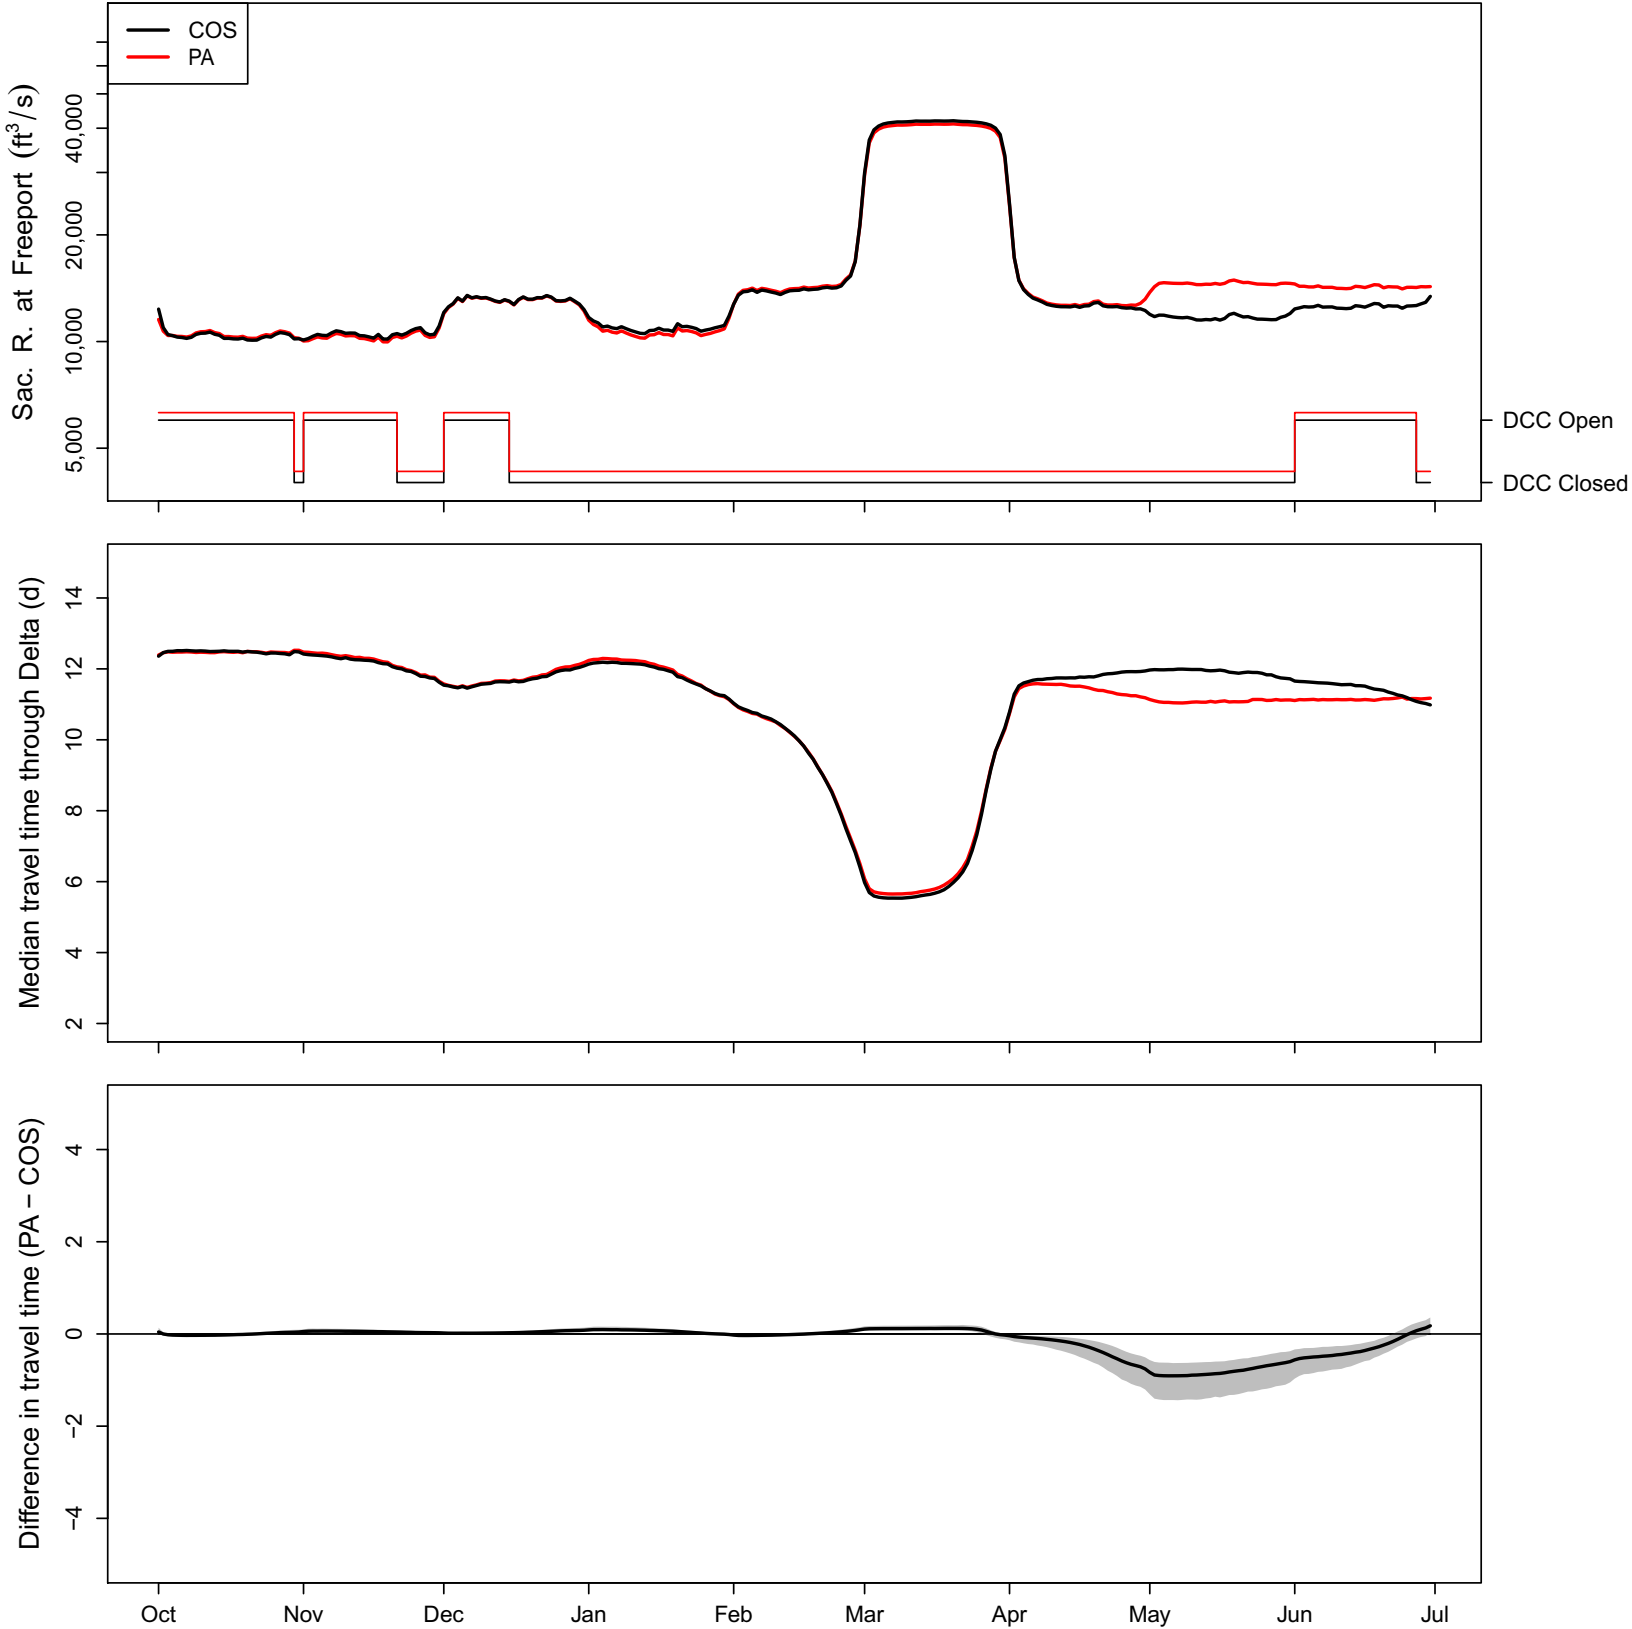

1949 (WY type = D)