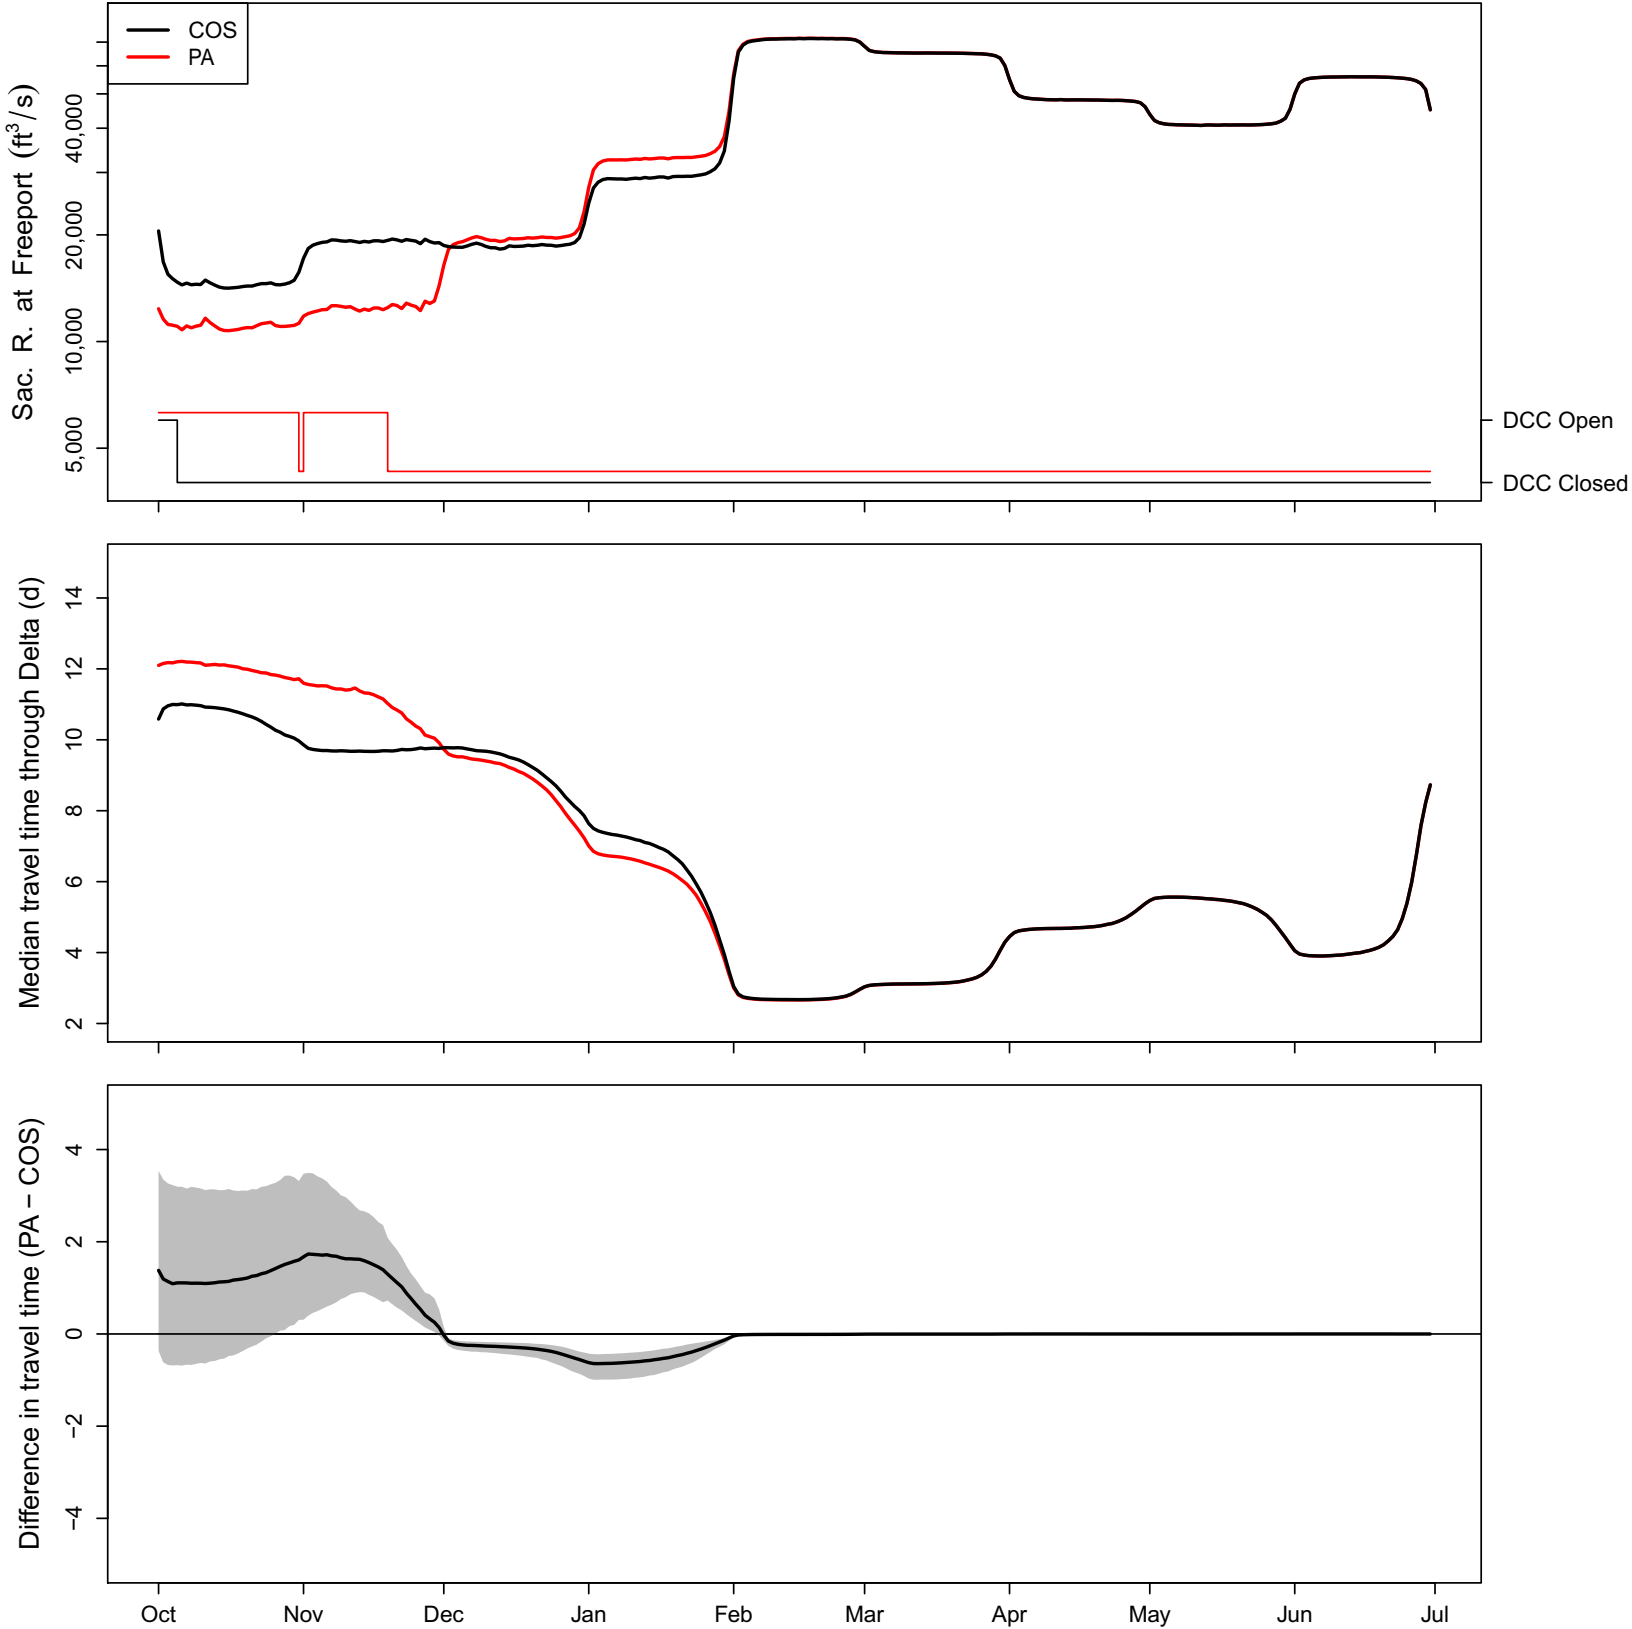

1998 (WY type = W)