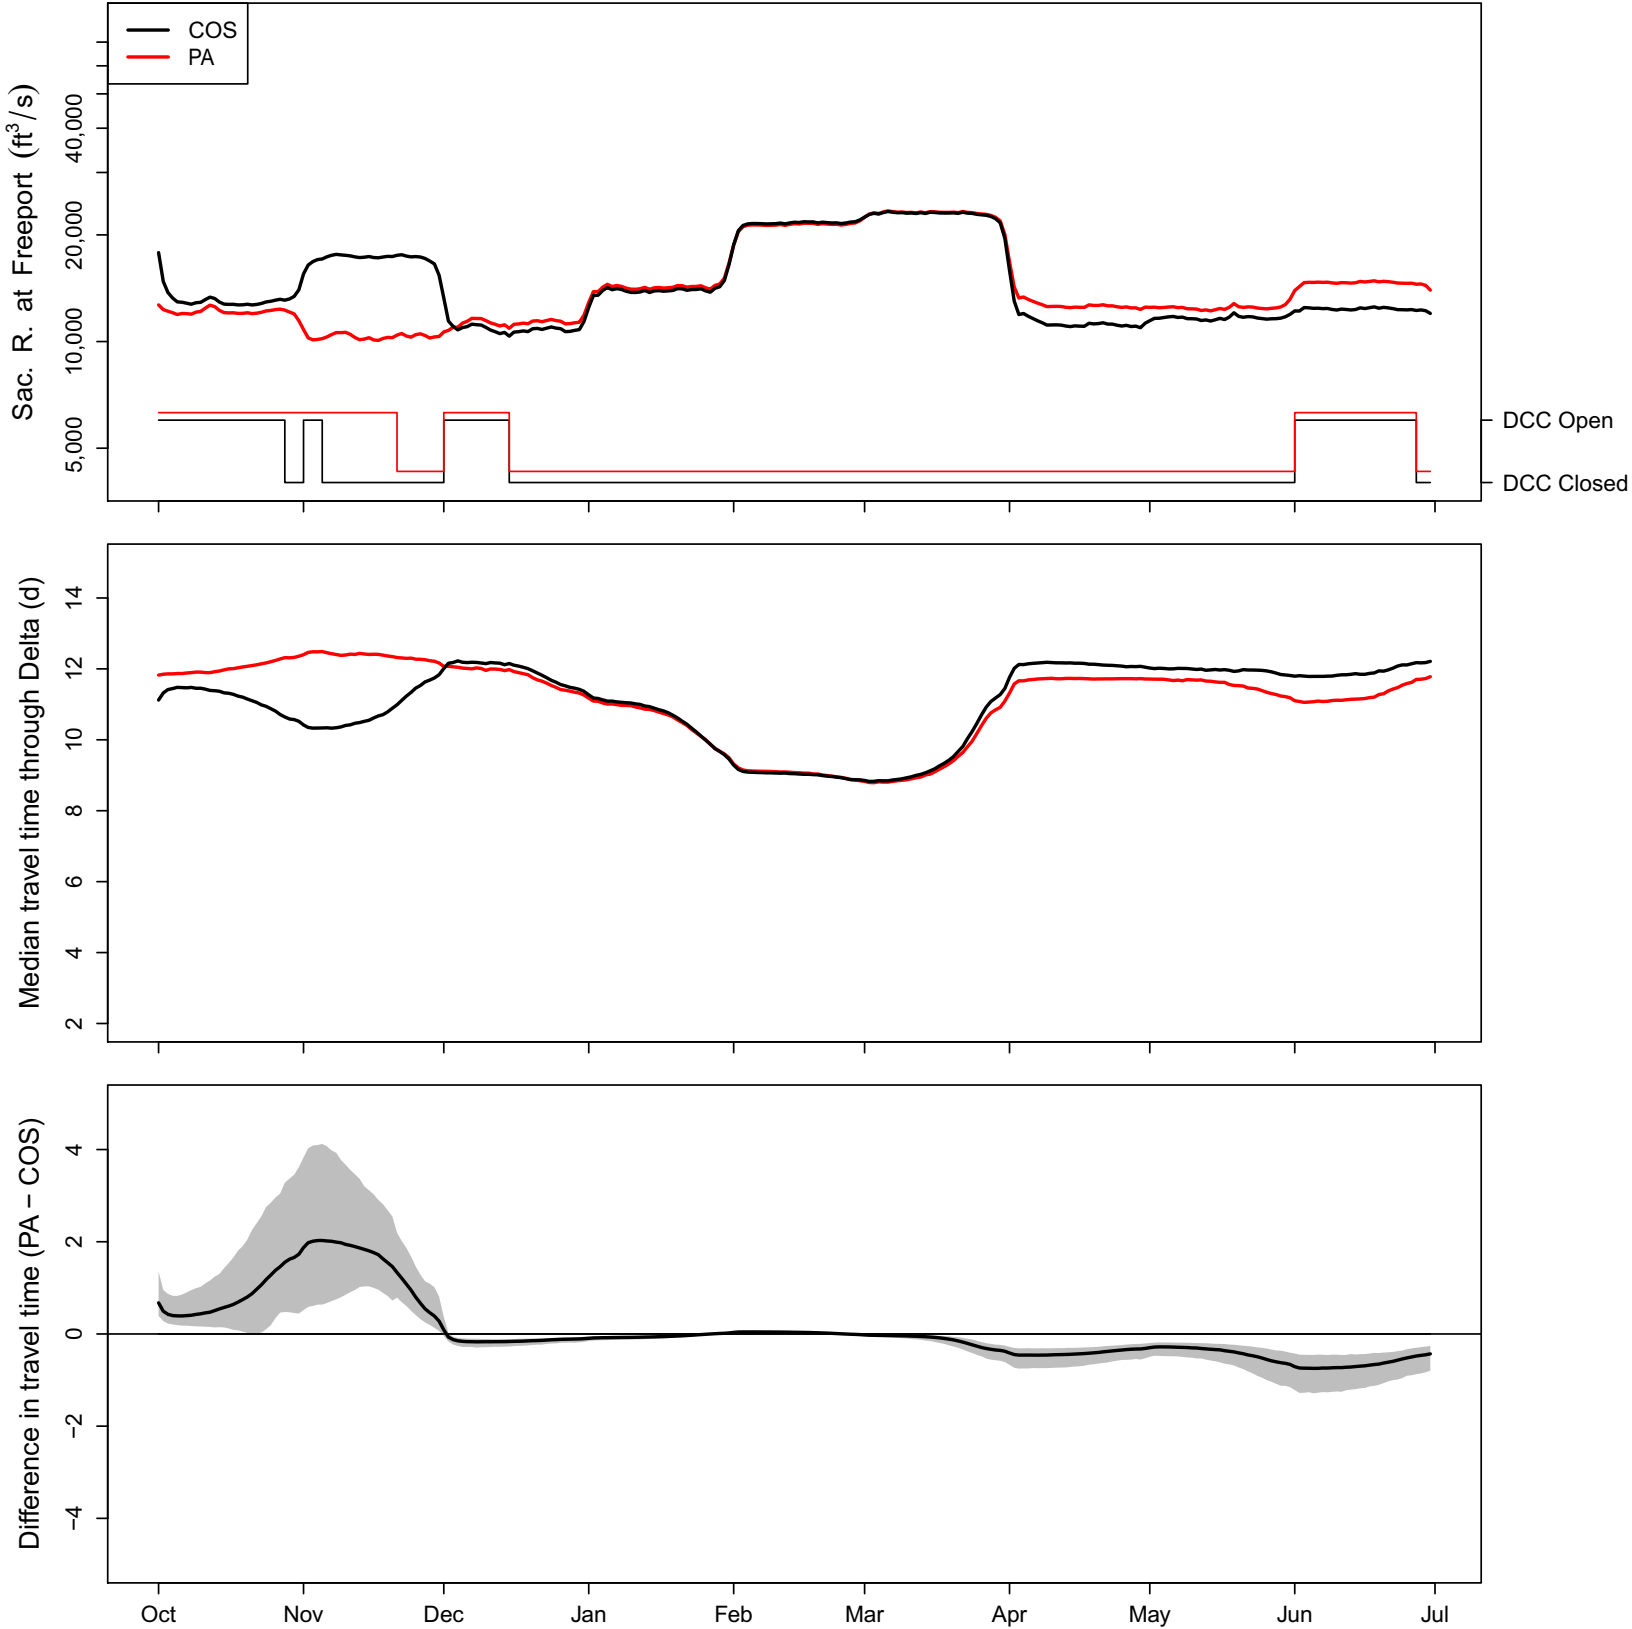

1987 (WY type = D)