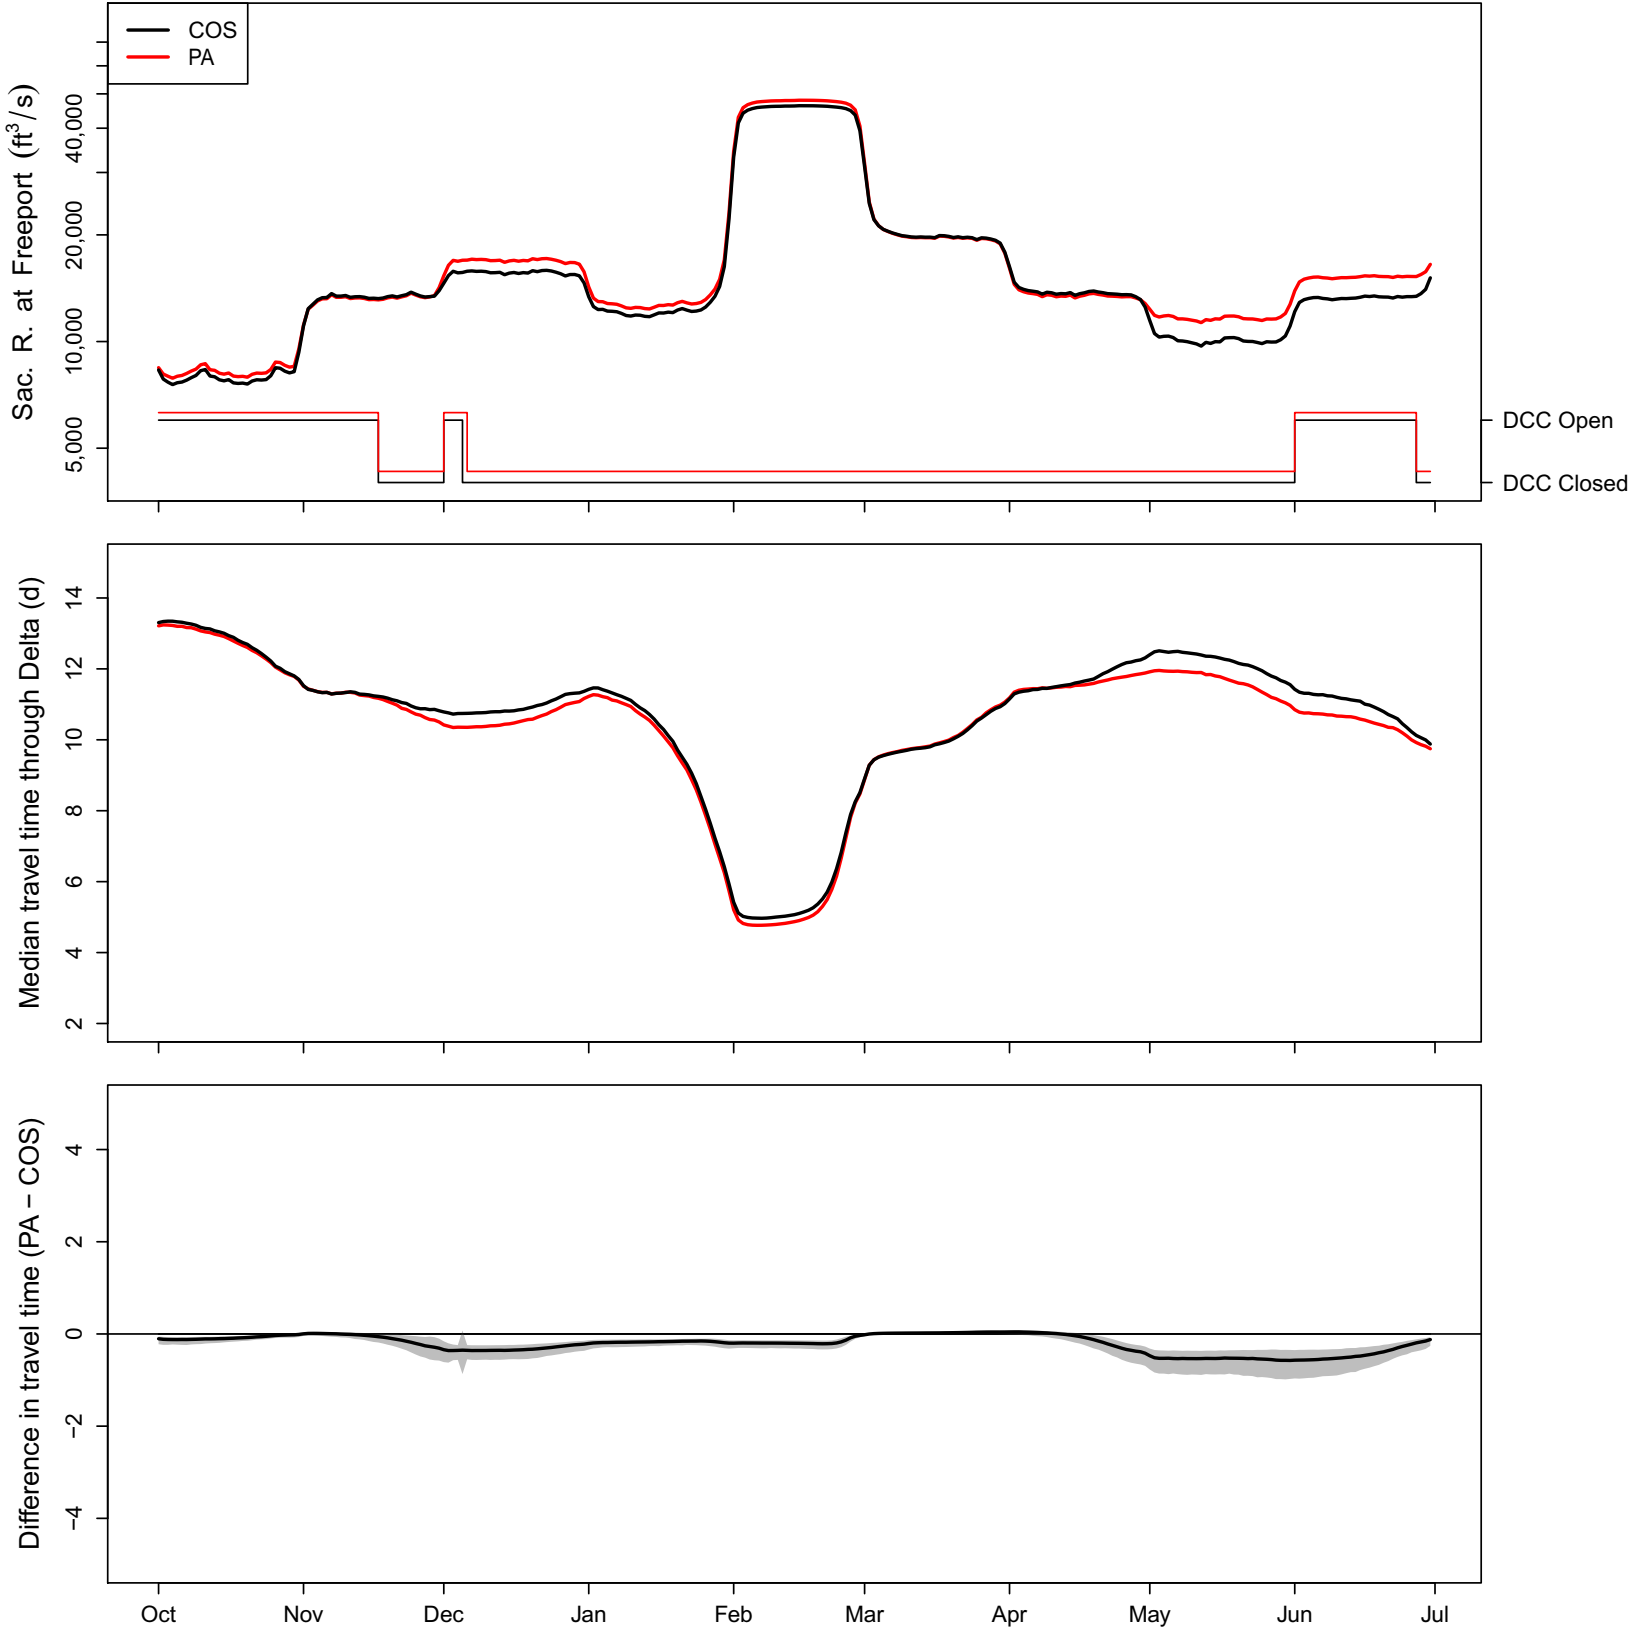

1945 (WY type = BN)