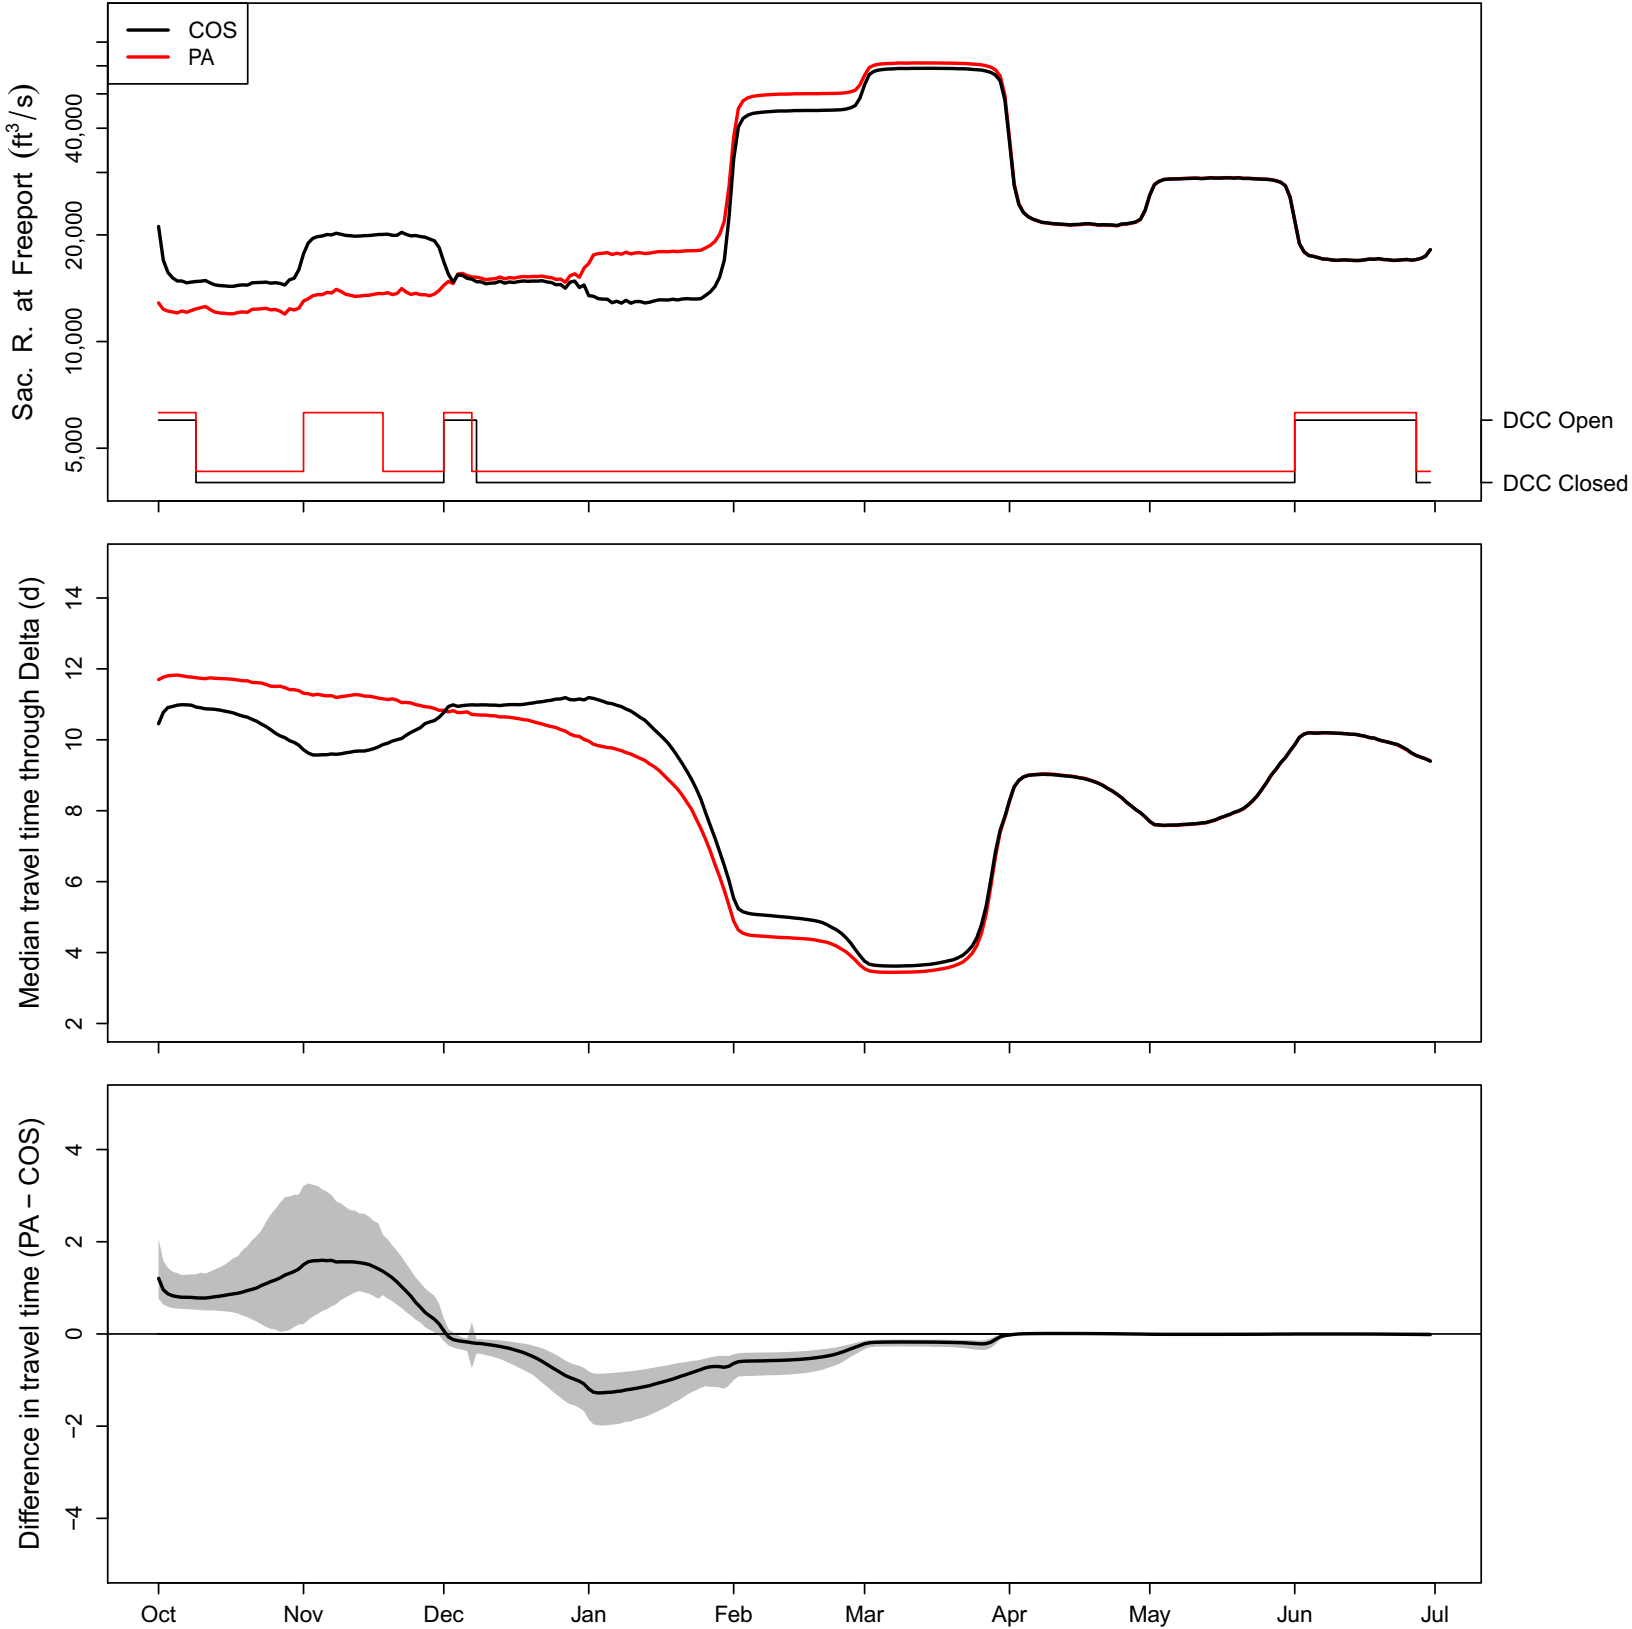

1975 (WY type = W)