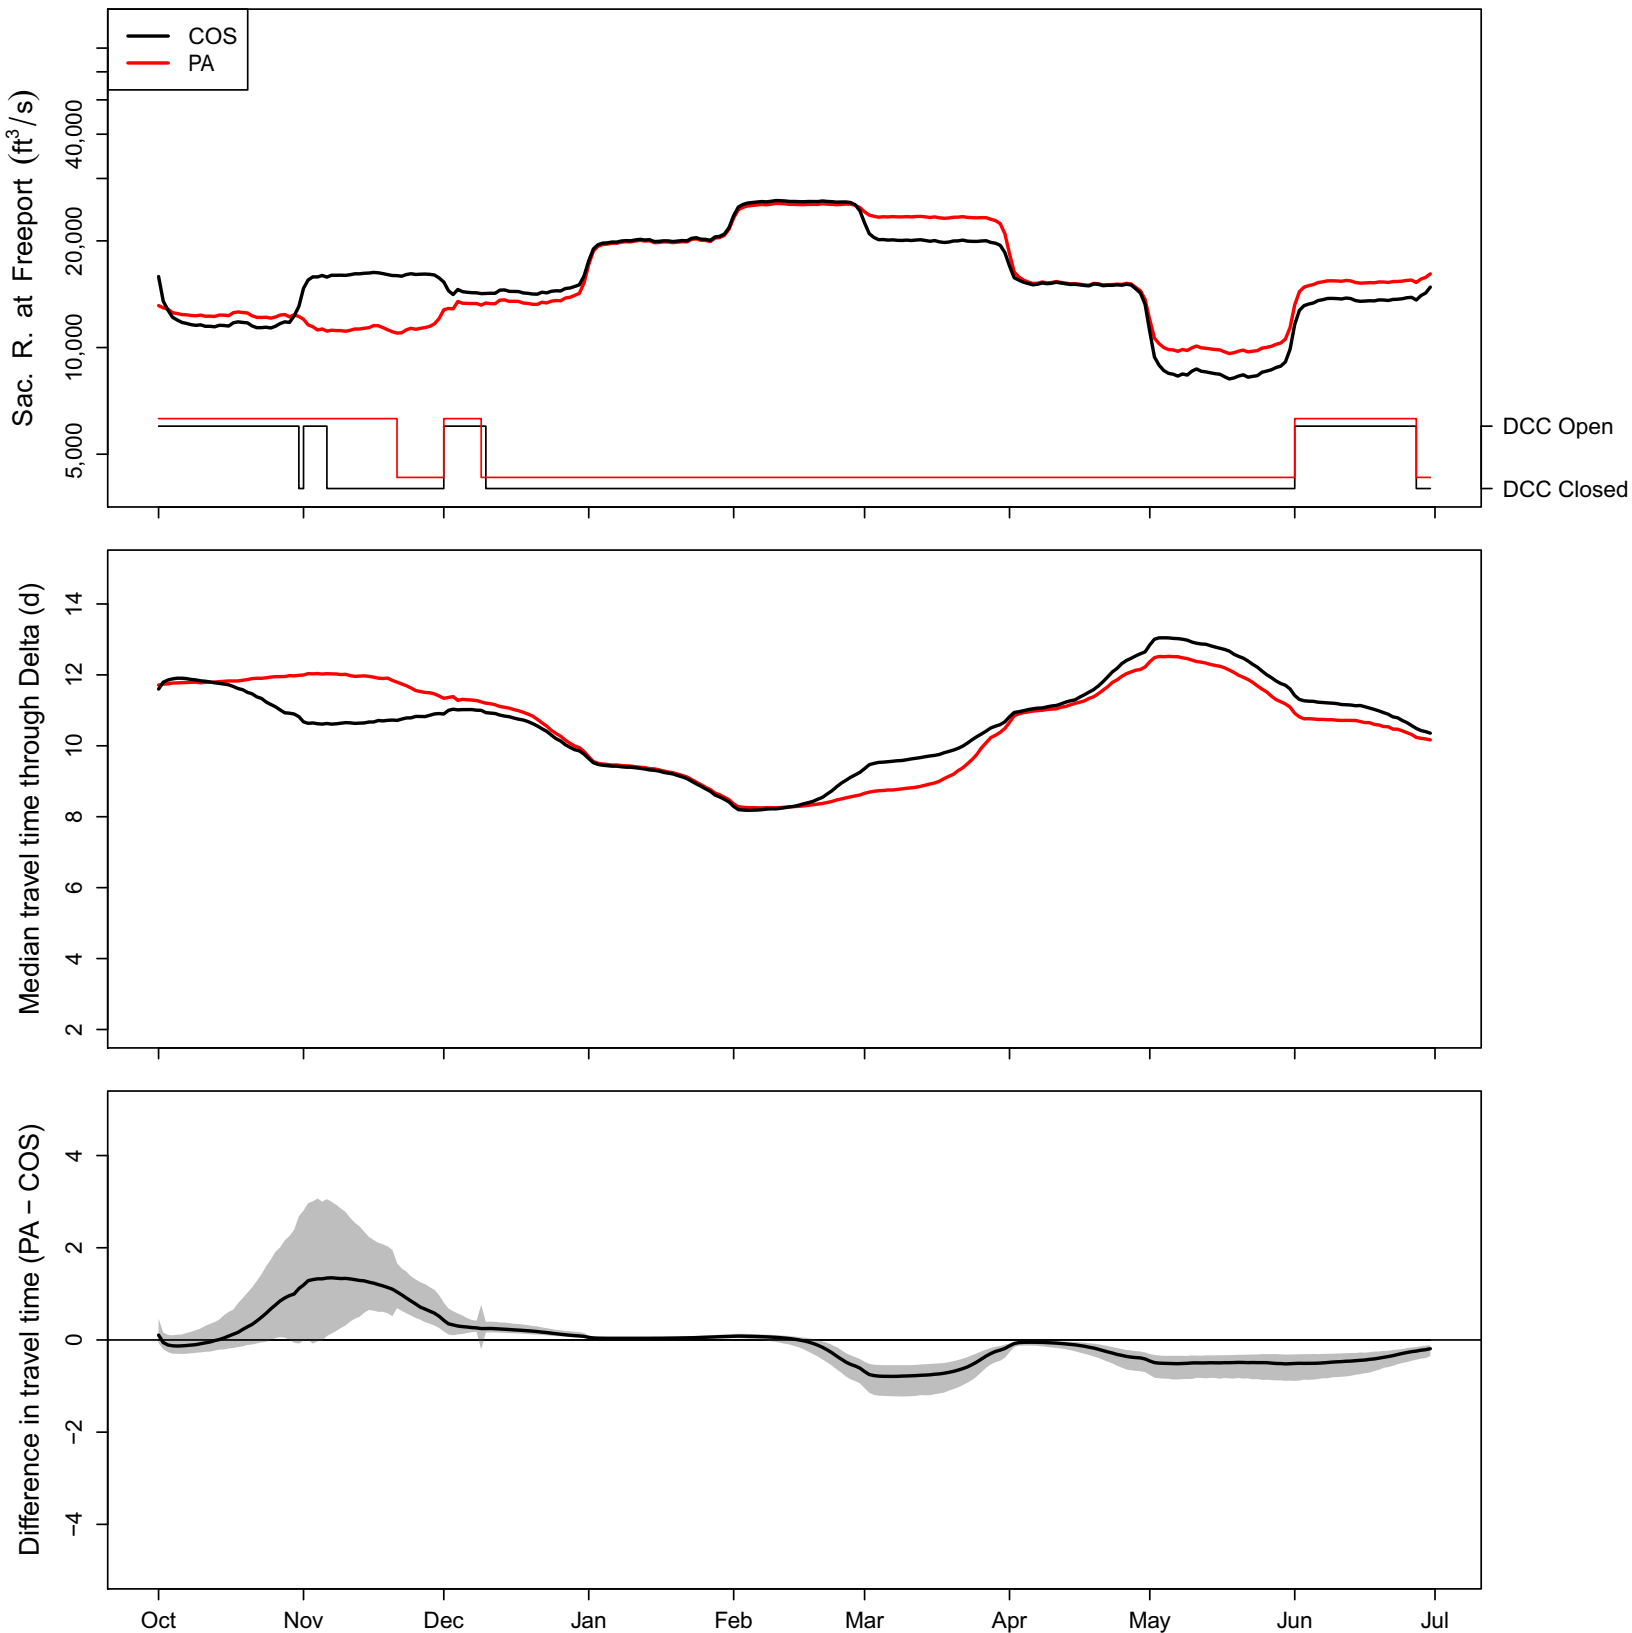

1981 (WY type = D)