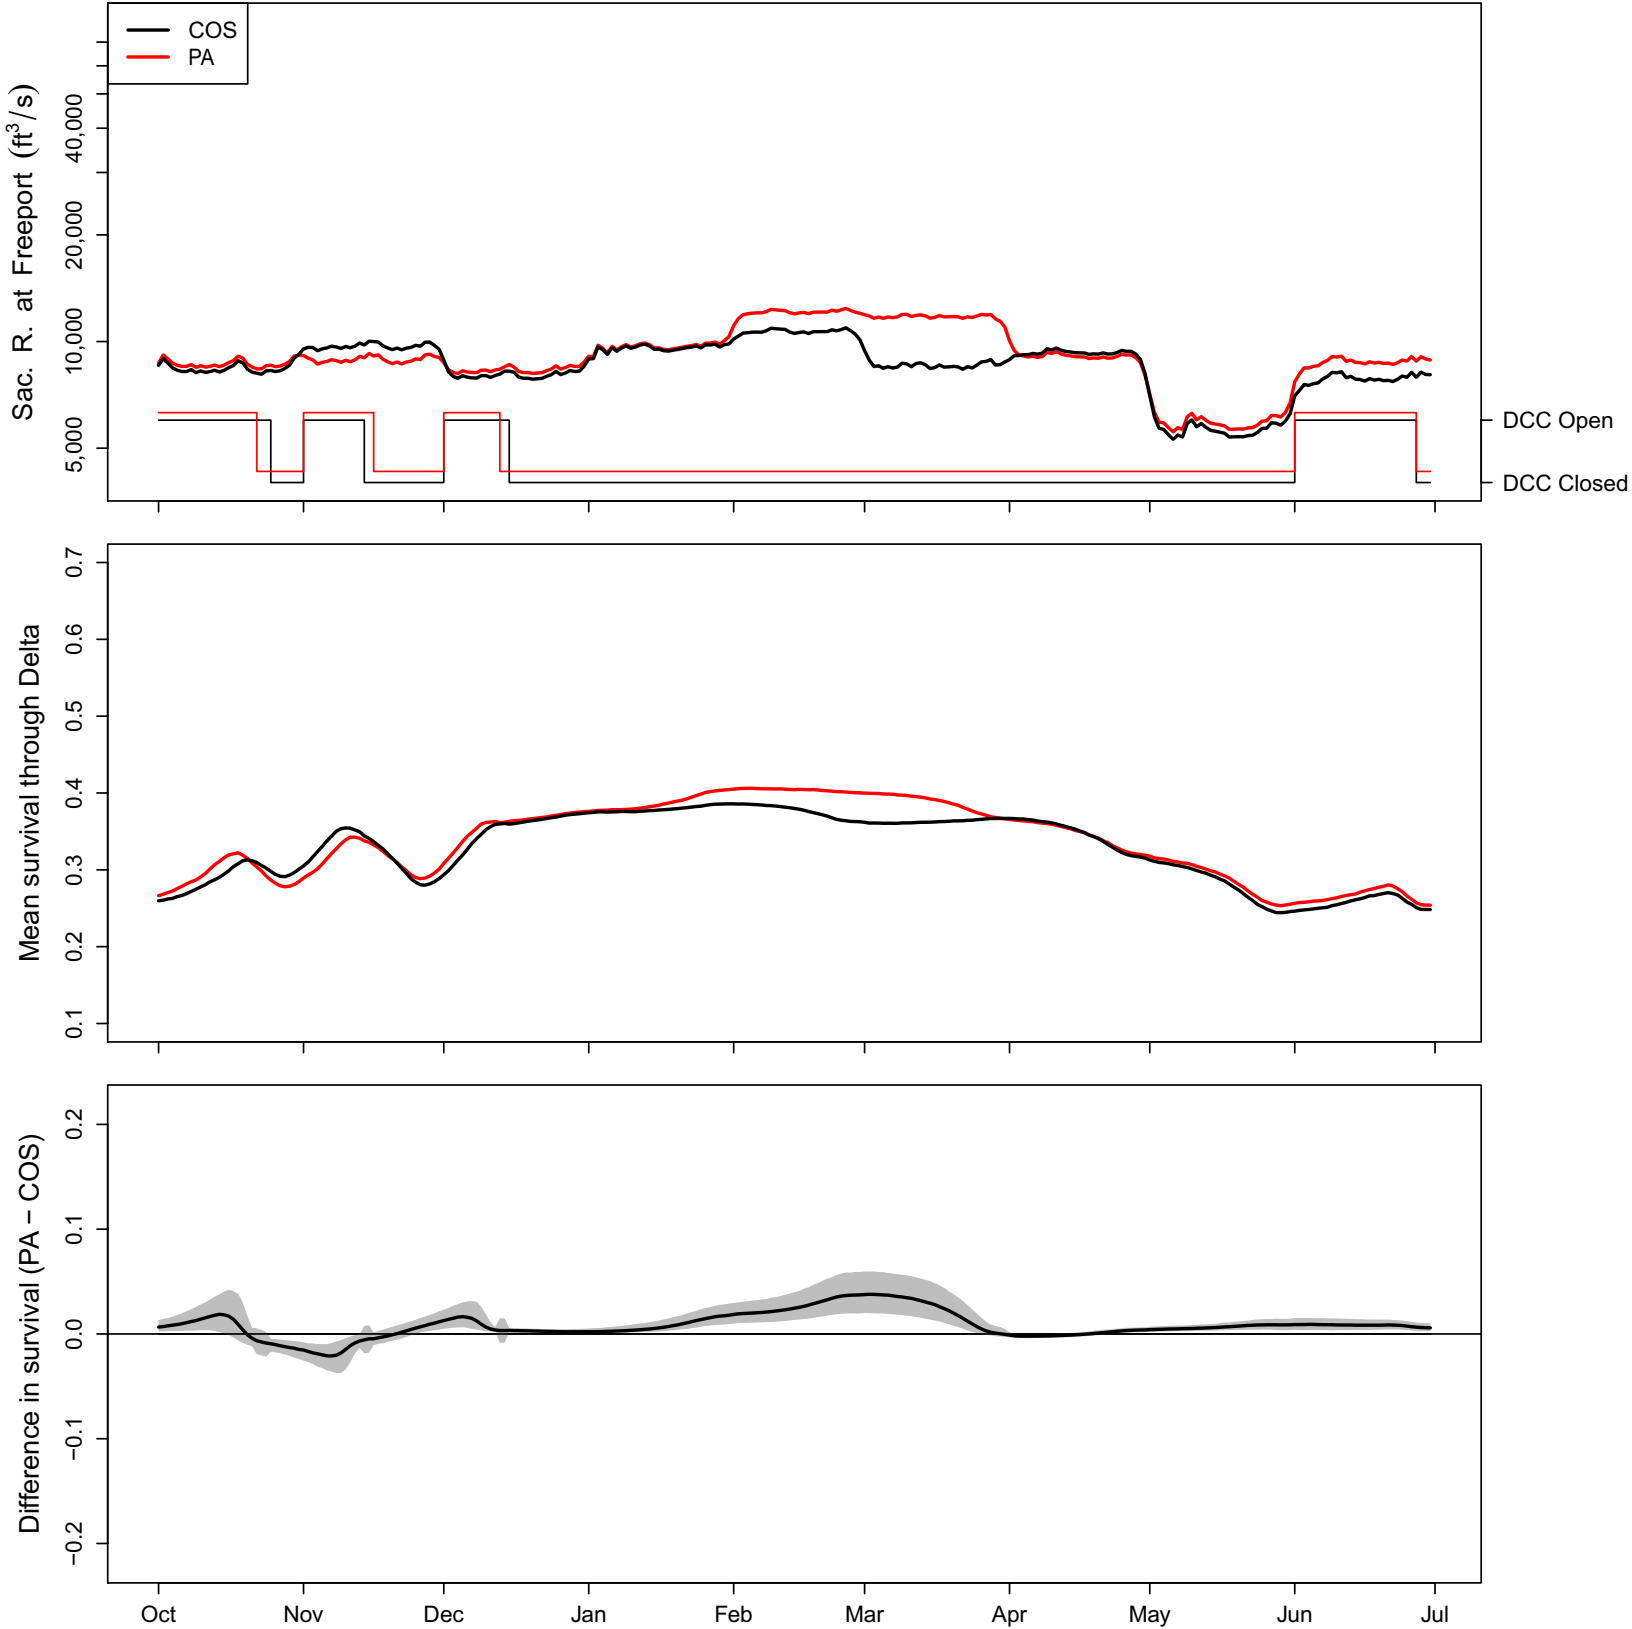

1977 (WY type = C)