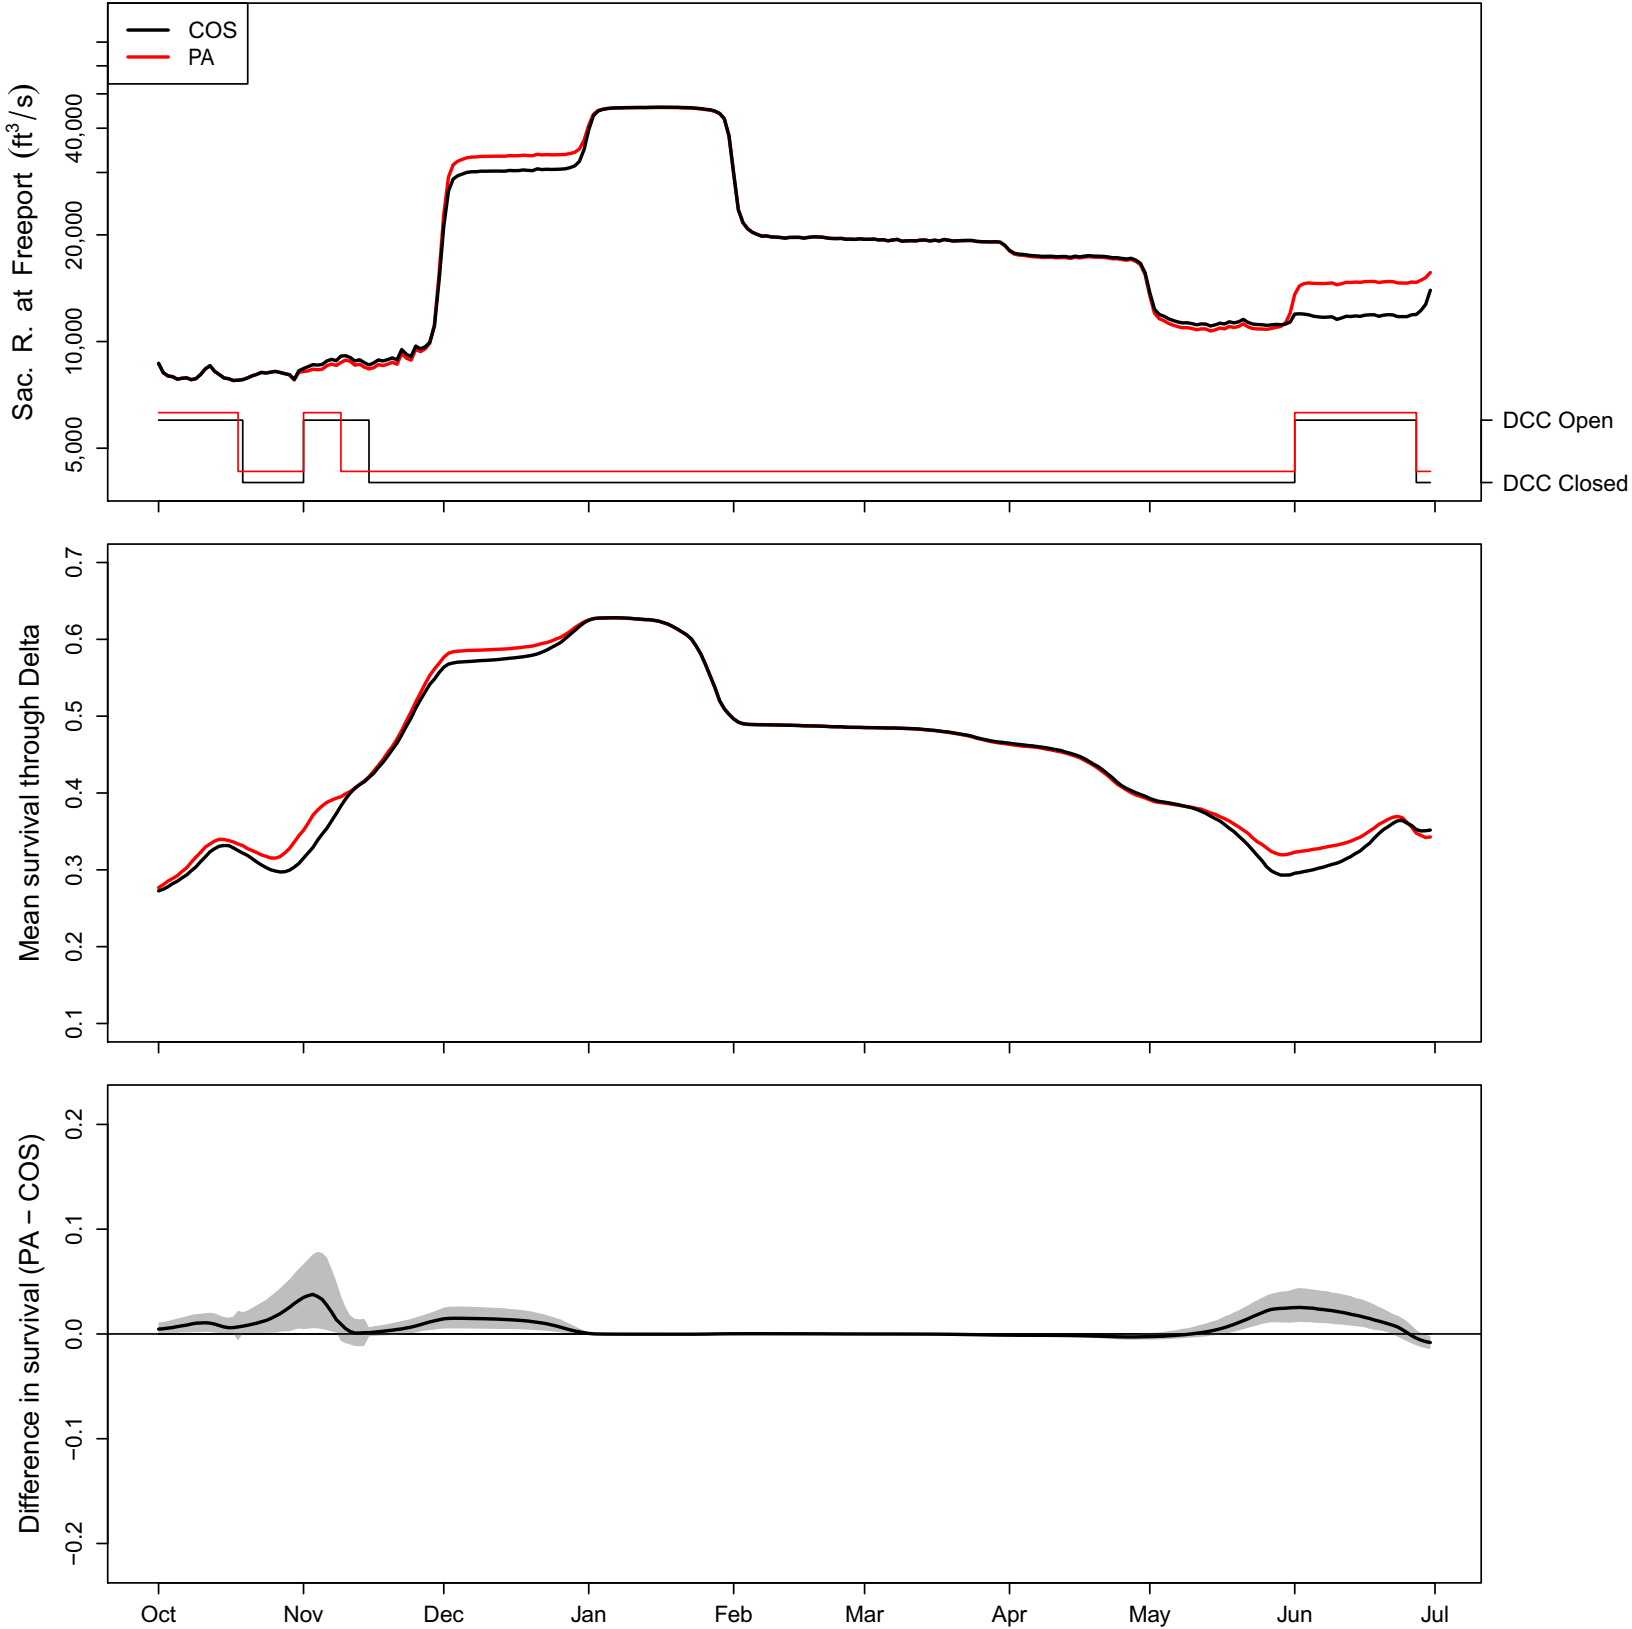

1999 (WY type = W)

2000 (WY type = AN)

2001 (WY type = D)

2002 (WY type = D)

2003 (WY type = AN)