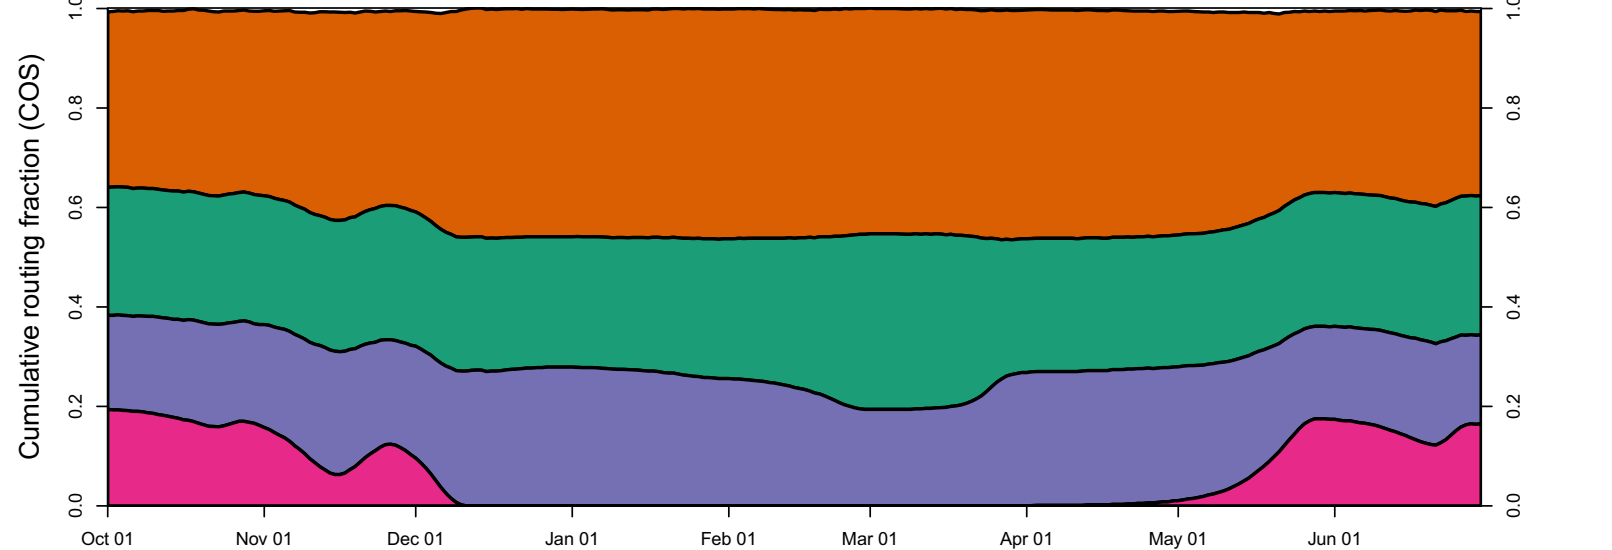

1949 (WY type = D)

Oct 01   Nov 01   Dec 01   Jan 01   Feb 01   Mar 01   Apr 01   May 01   Jun 01