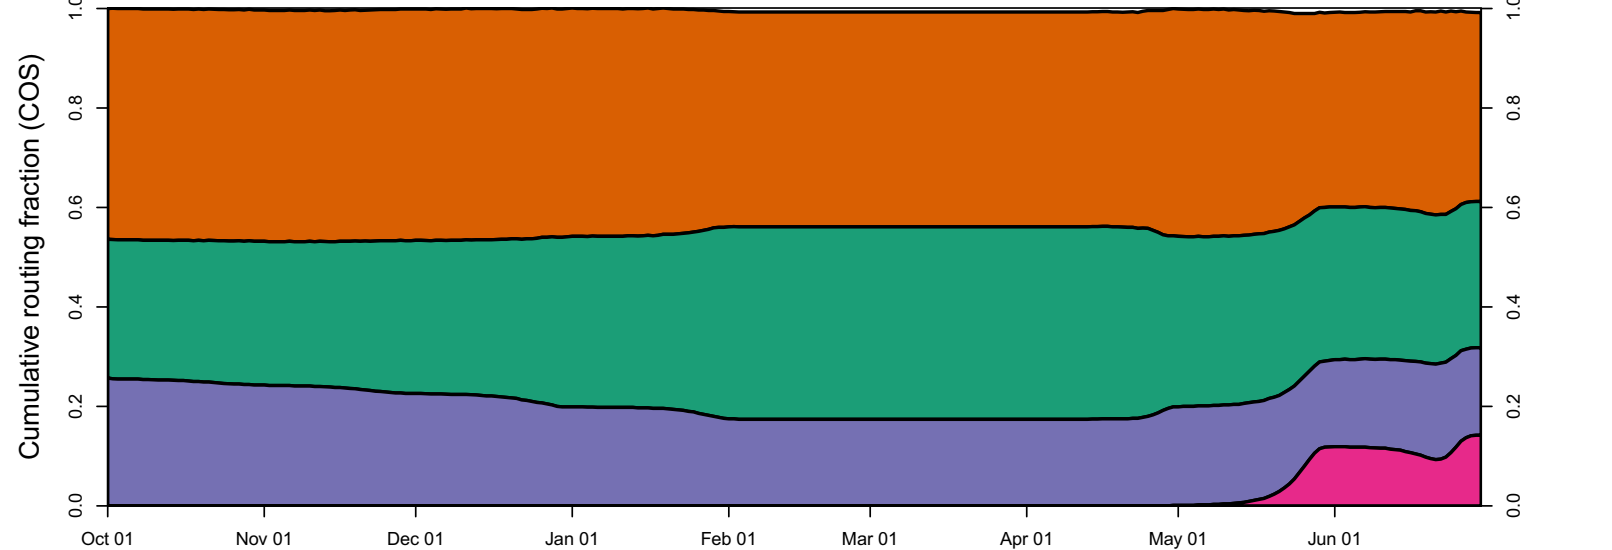

1958 (WY type = W)

Oct 01   Nov 01   Dec 01   Jan 01   Feb 01   Mar 01   Apr 01   May 01   Jun 01