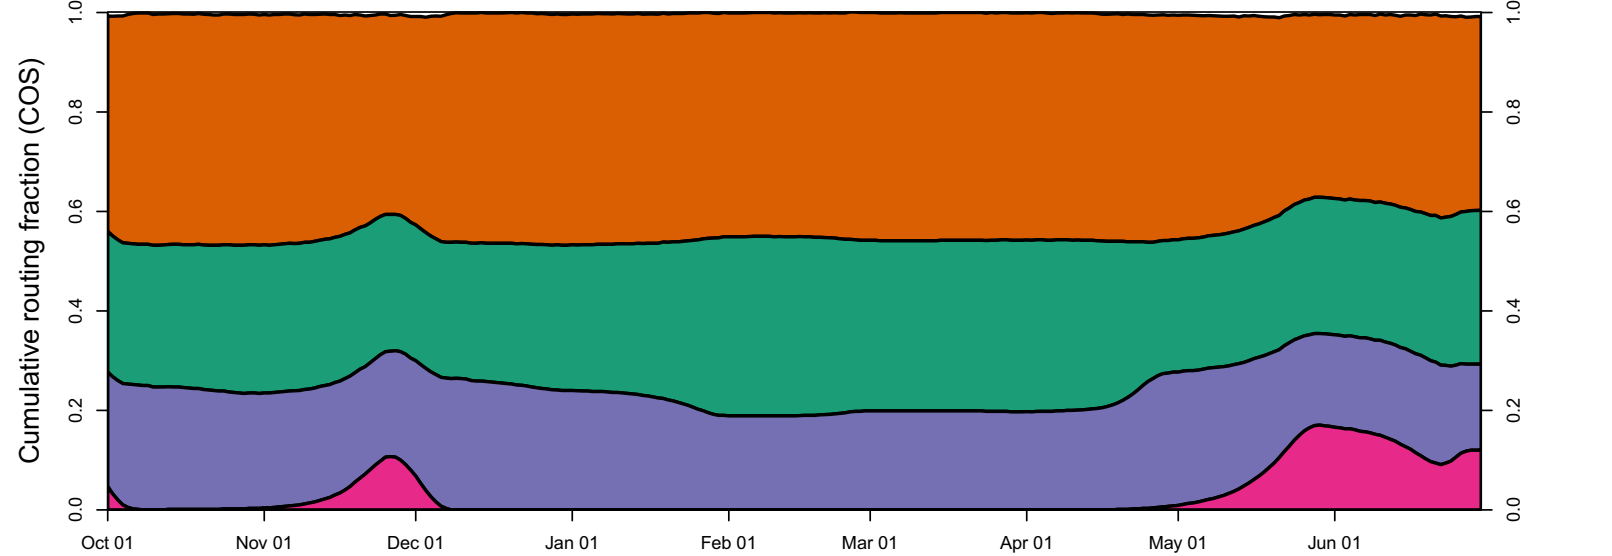

1954 (WY type = AN)