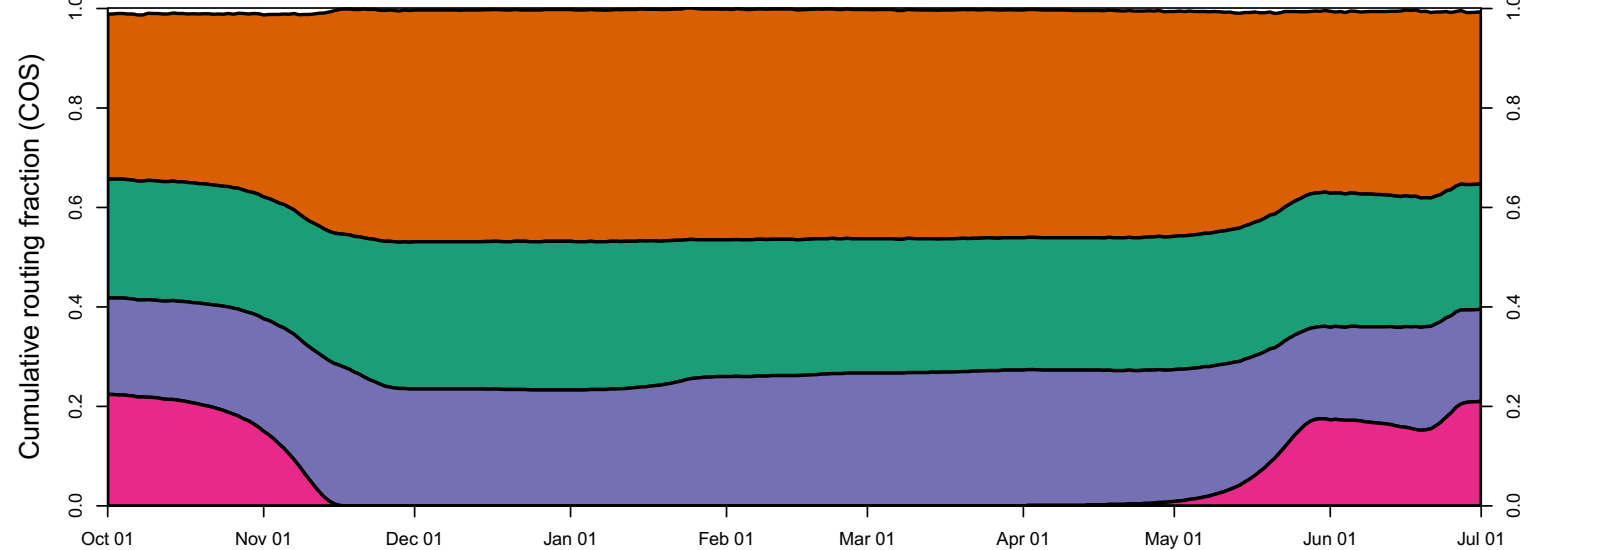

1932 (WY type = D)

Oct 01   Nov 01   Dec 01   Jan 01   Feb 01   Mar 01   Apr 01   May 01   Jun 01   Jul 01