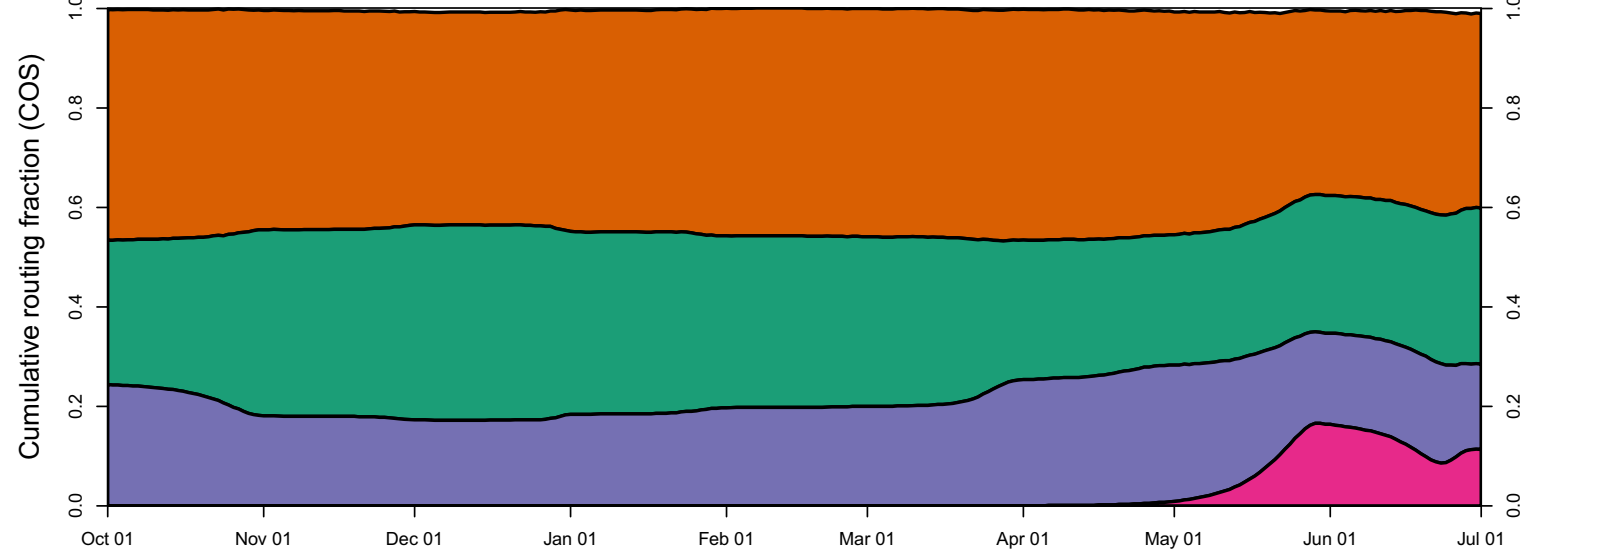

1984 (WY type = W)

Oct 01   Nov 01   Dec 01   Jan 01   Feb 01   Mar 01   Apr 01   May 01   Jun 01   Jul 01