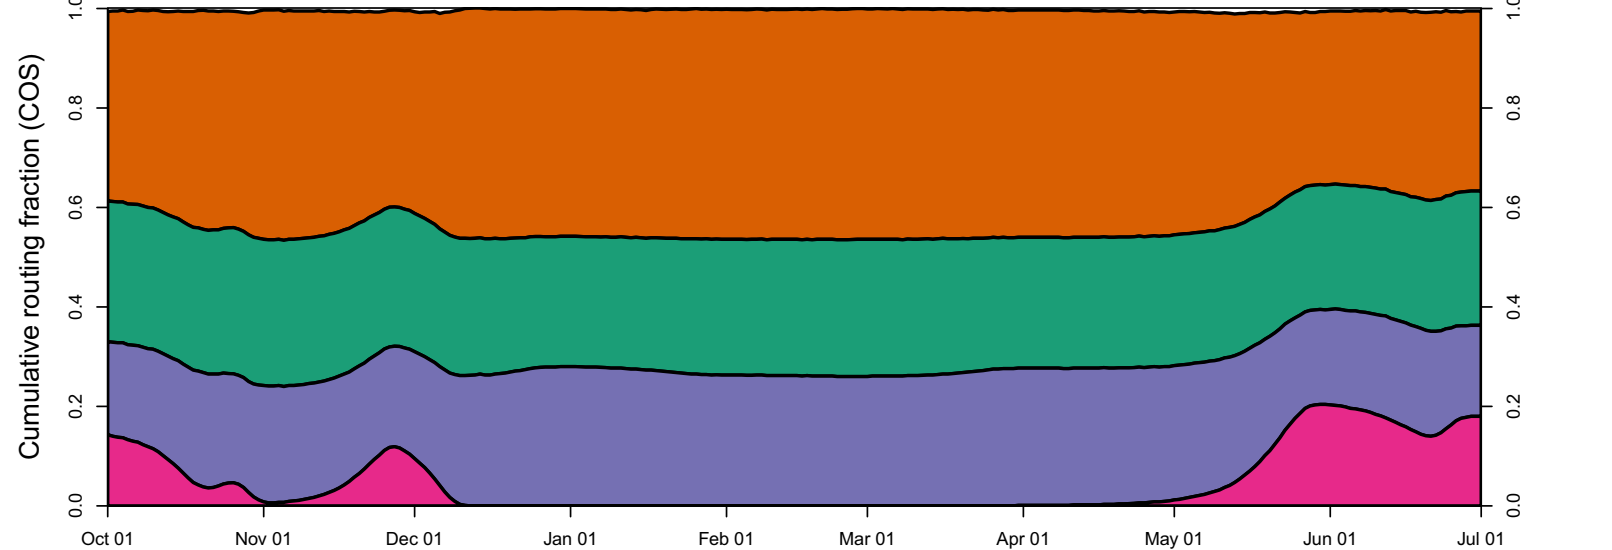

1976 (WY type = C)

Oct 01   Nov 01   Dec 01   Jan 01   Feb 01   Mar 01   Apr 01   May 01   Jun 01   Jul 01