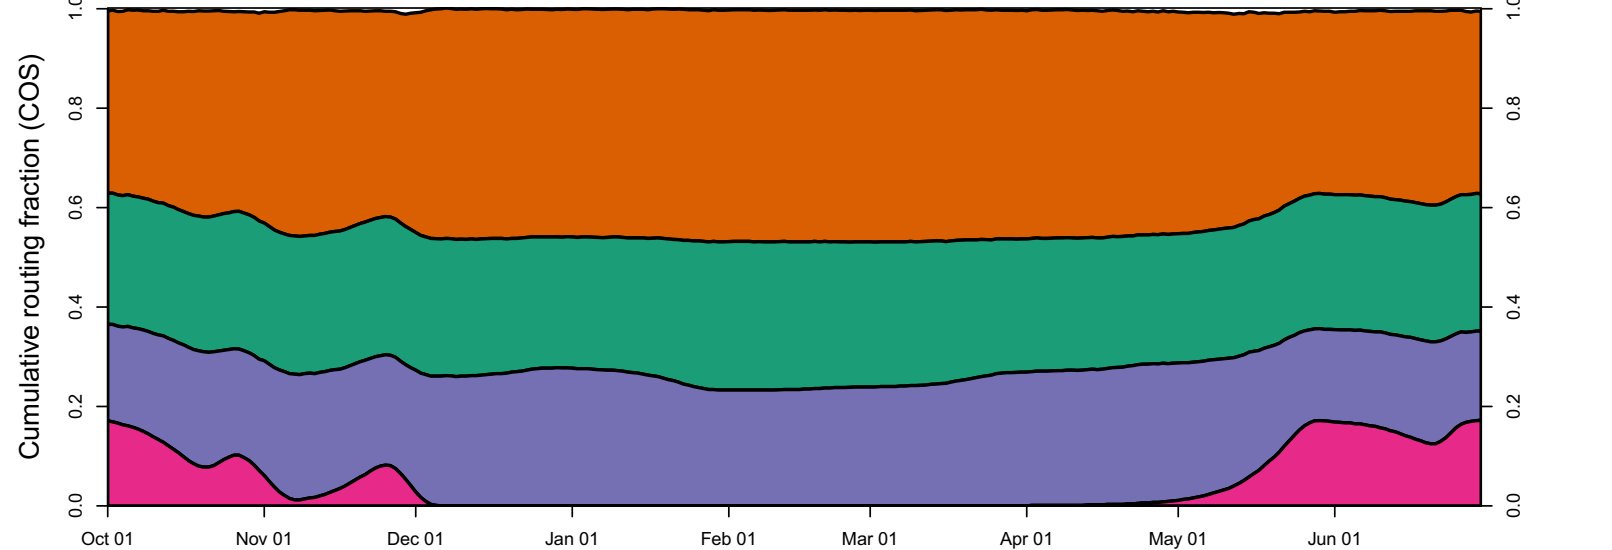

1947 (WY type = D)

Oct 01   Nov 01   Dec 01   Jan 01   Feb 01   Mar 01   Apr 01   May 01   Jun 01