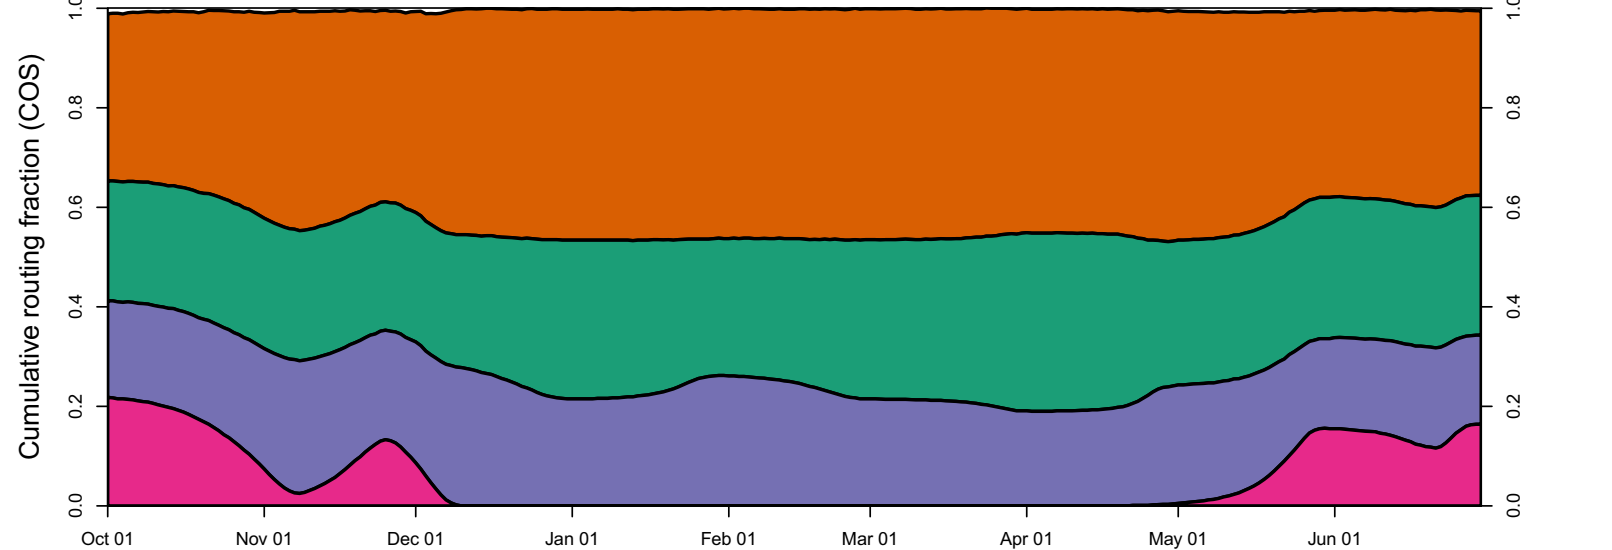

1935 (WY type = BN)