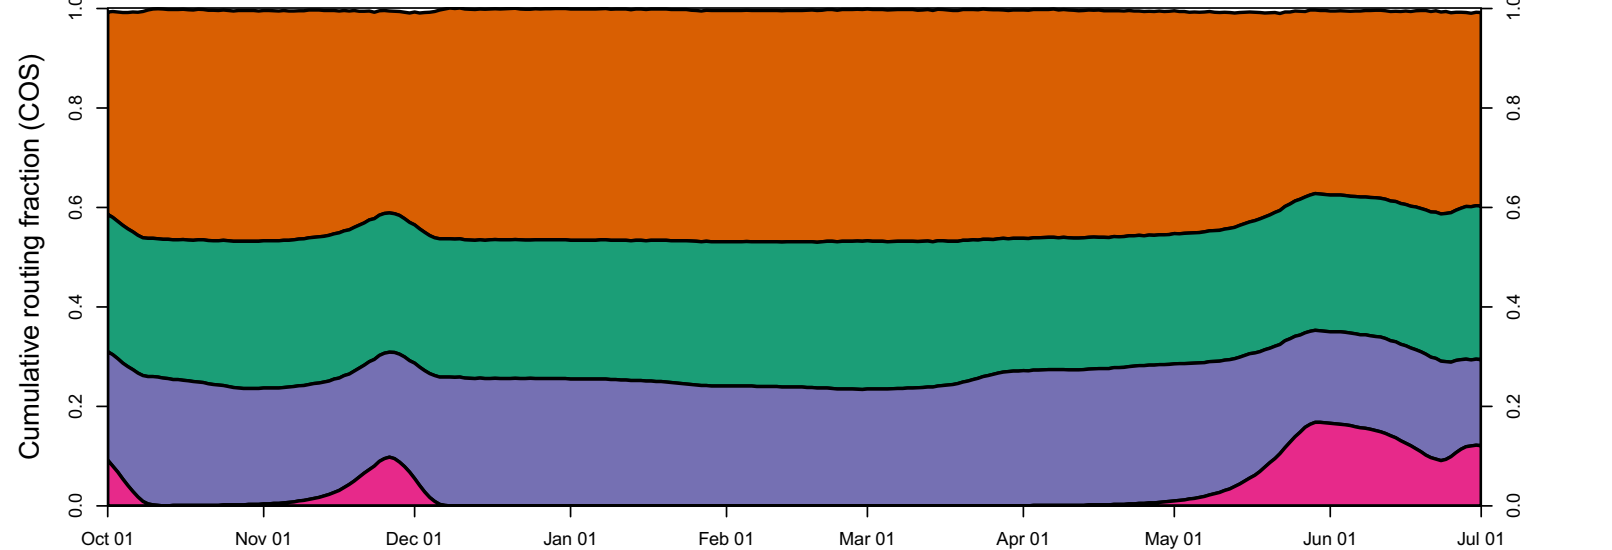

1972 (WY type = BN)

Oct 01   Nov 01   Dec 01   Jan 01   Feb 01   Mar 01   Apr 01   May 01   Jun 01   Jul 01