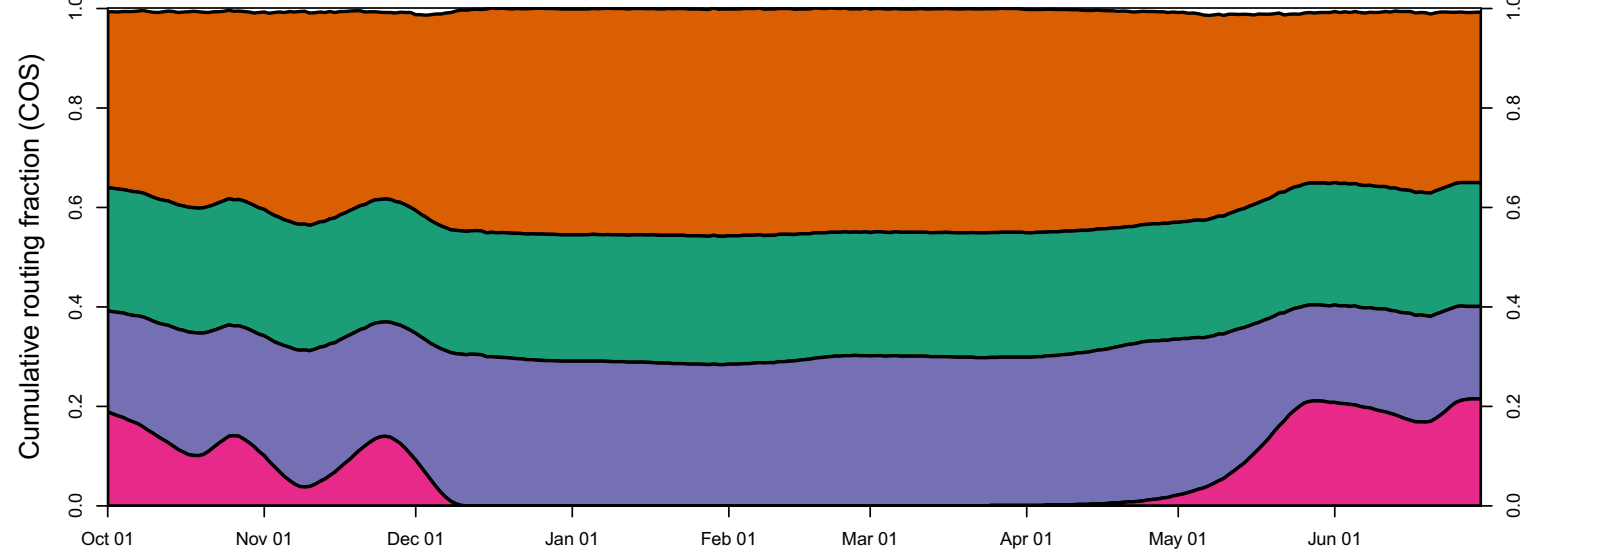

1977 (WY type = C)

Oct 01   Nov 01   Dec 01   Jan 01   Feb 01   Mar 01   Apr 01   May 01   Jun 01