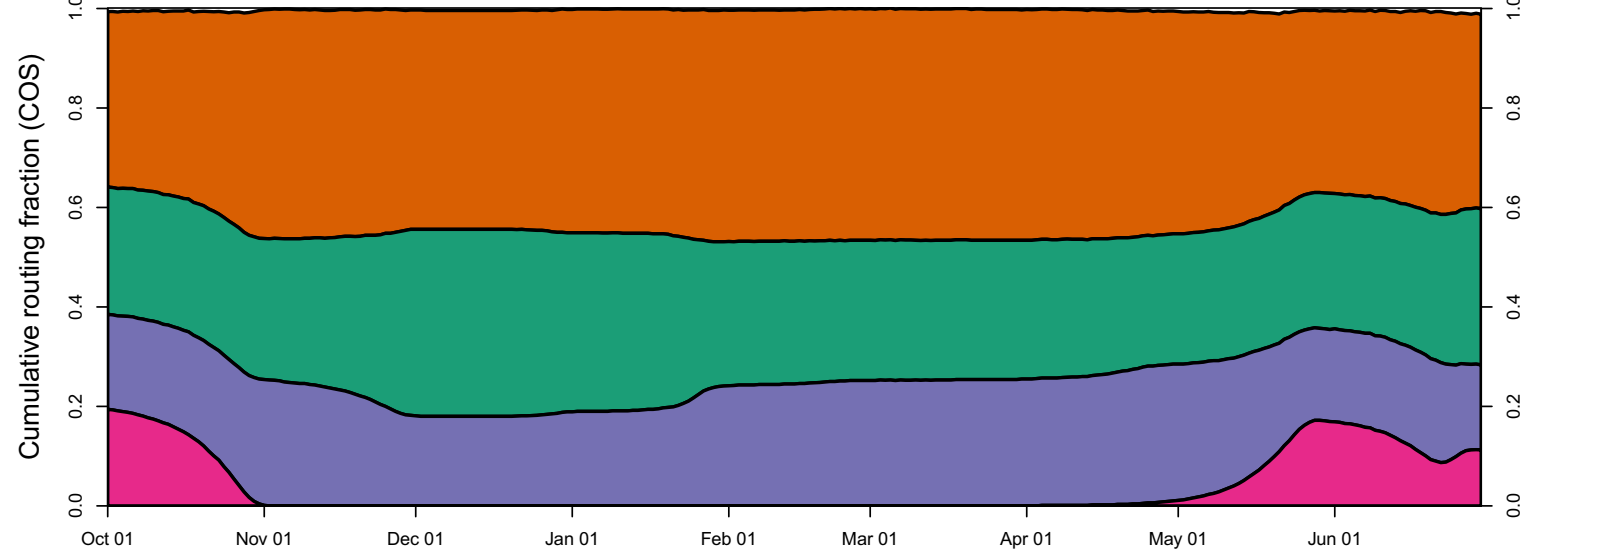

1946 (WY type = BN)

Oct 01   Nov 01   Dec 01   Jan 01   Feb 01   Mar 01   Apr 01   May 01   Jun 01