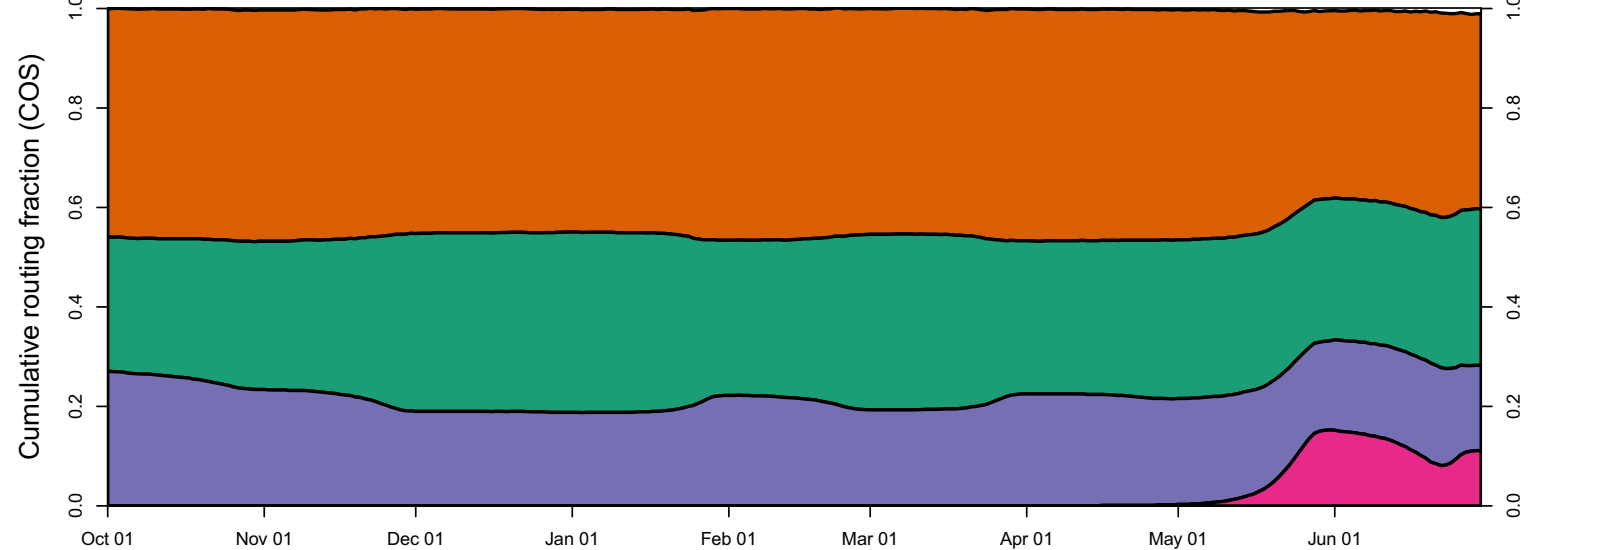

1971 (WY type = W)

Oct 01   Nov 01   Dec 01   Jan 01   Feb 01   Mar 01   Apr 01   May 01   Jun 01