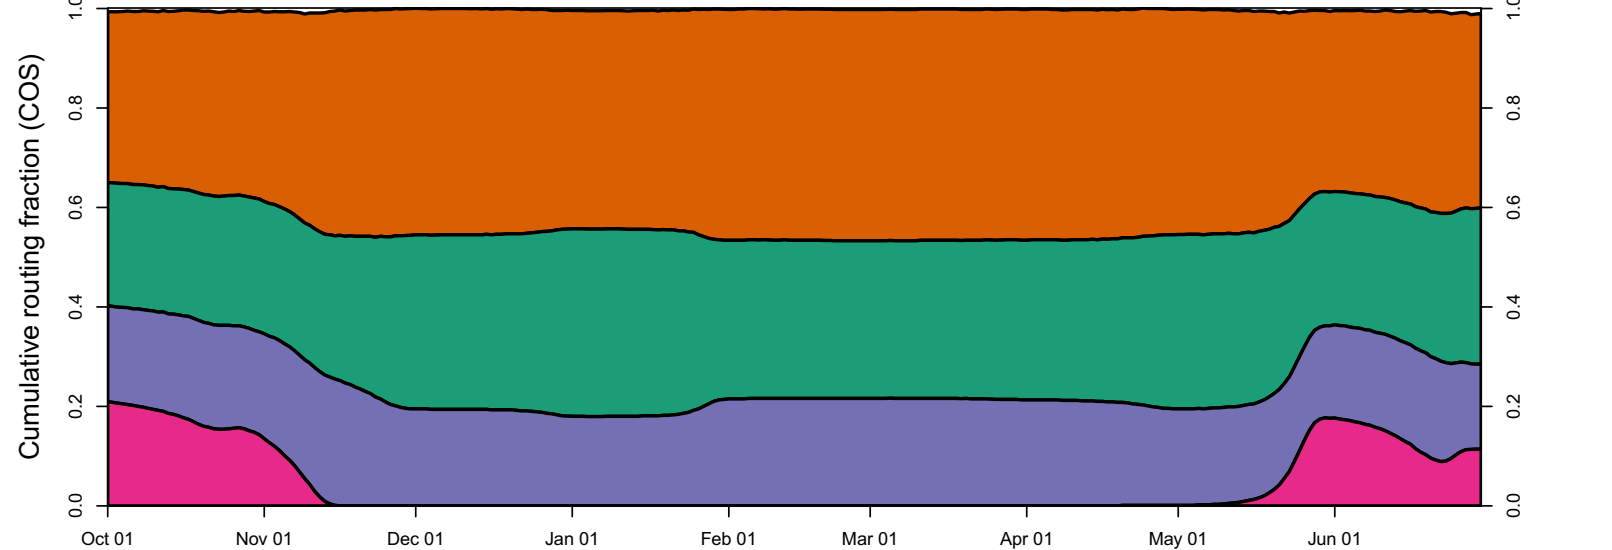

2003 (WY type = AN)

Oct 01   Nov 01   Dec 01   Jan 01   Feb 01   Mar 01   Apr 01   May 01   Jun 01