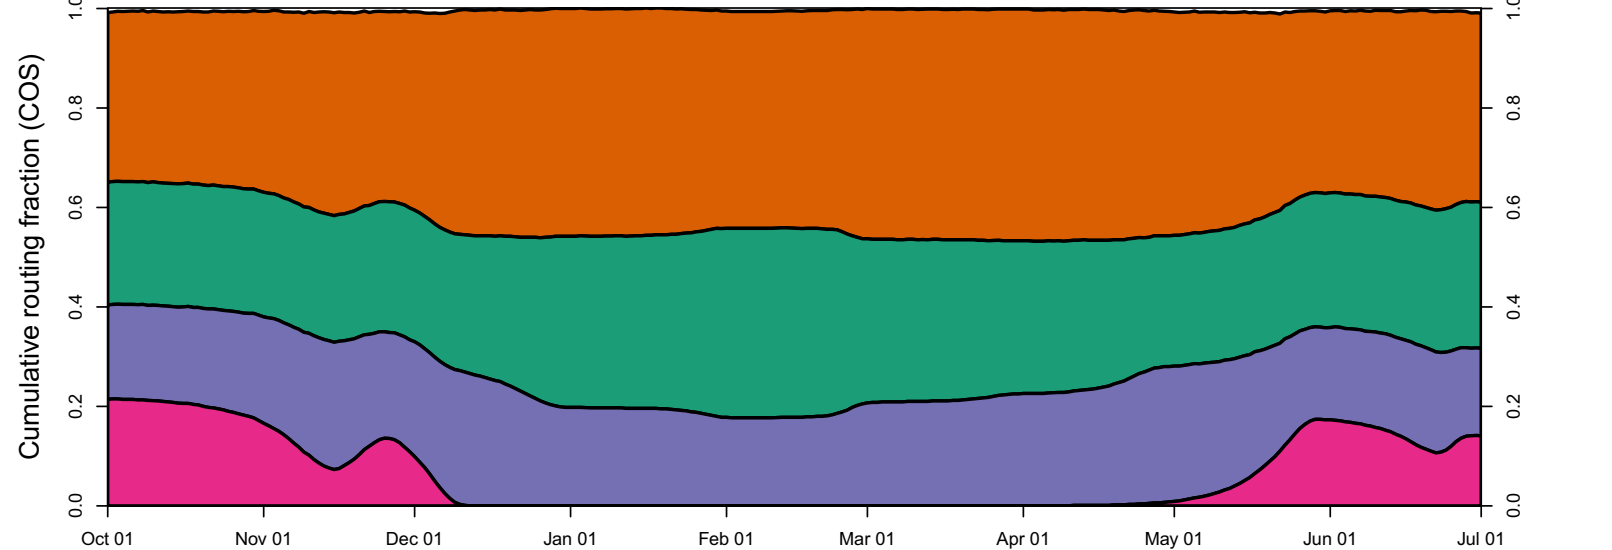

1936 (WY type = BN)

Oct 01   Nov 01   Dec 01   Jan 01   Feb 01   Mar 01   Apr 01   May 01   Jun 01   Jul 01