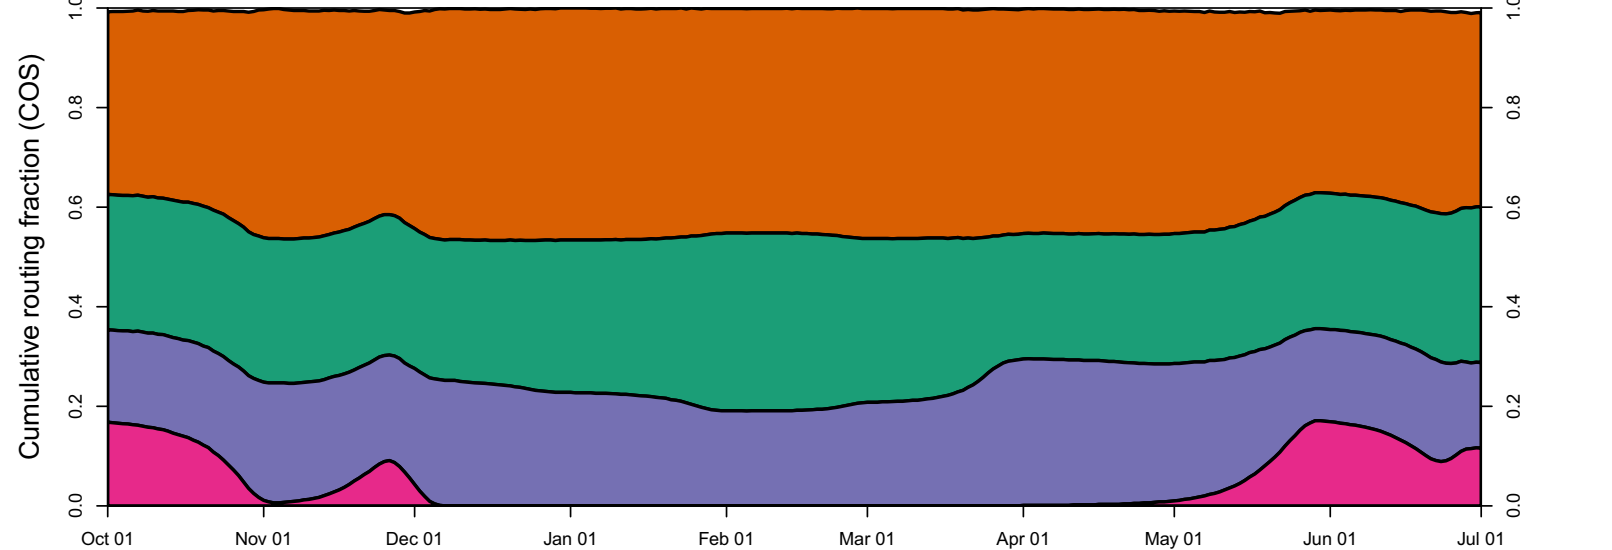

1968 (WY type = BN)

Oct 01   Nov 01   Dec 01   Jan 01   Feb 01   Mar 01   Apr 01   May 01   Jun 01   Jul 01