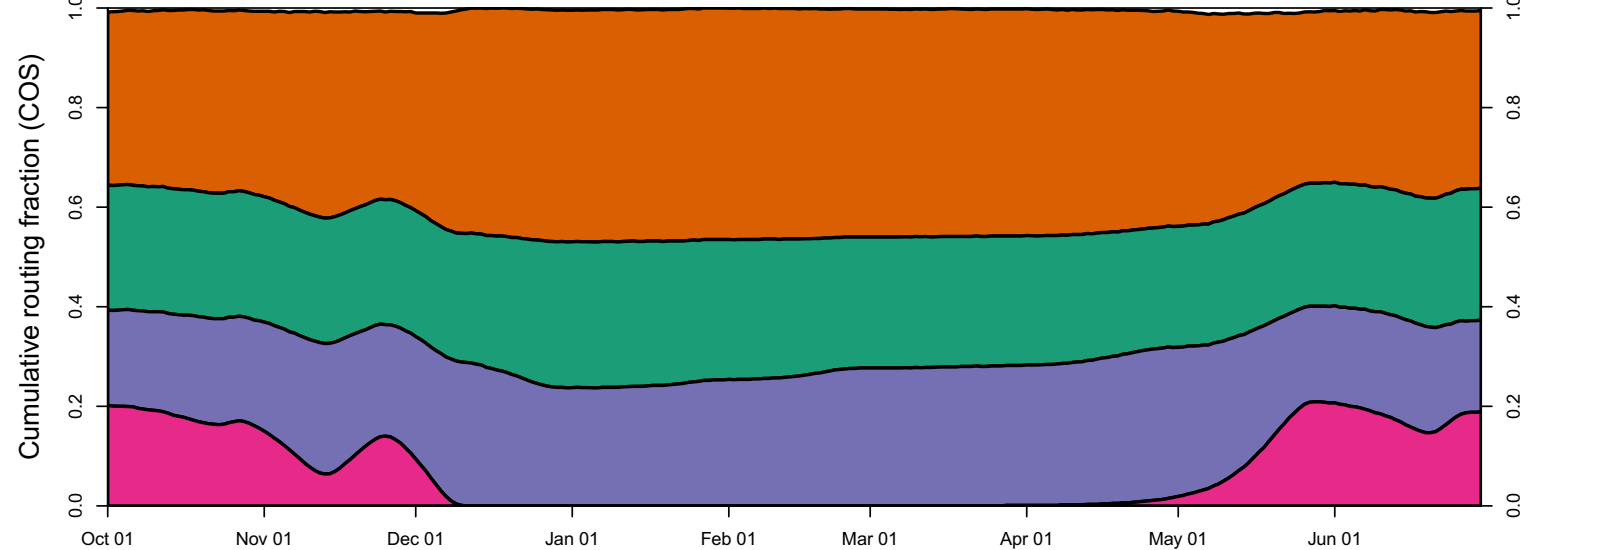

1990 (WY type = C)

Oct 01   Nov 01   Dec 01   Jan 01   Feb 01   Mar 01   Apr 01   May 01   Jun 01