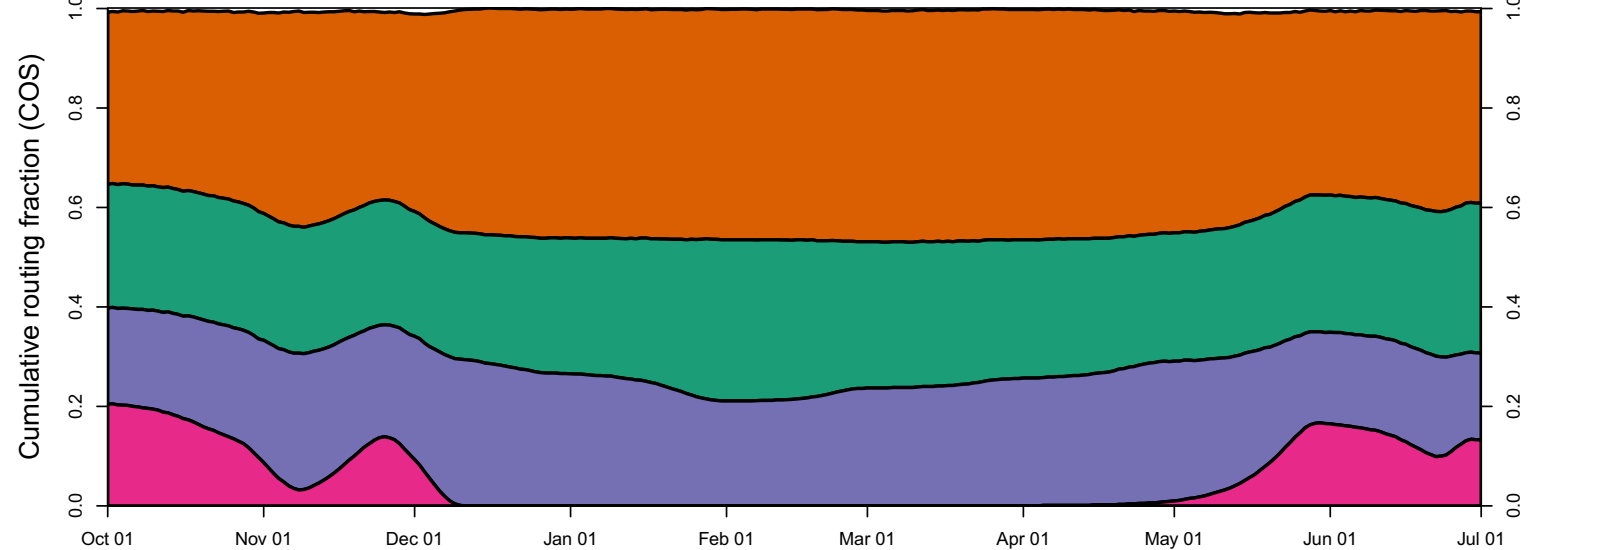

1960 (WY type = D)

Oct 01   Nov 01   Dec 01   Jan 01   Feb 01   Mar 01   Apr 01   May 01   Jun 01   Jul 01