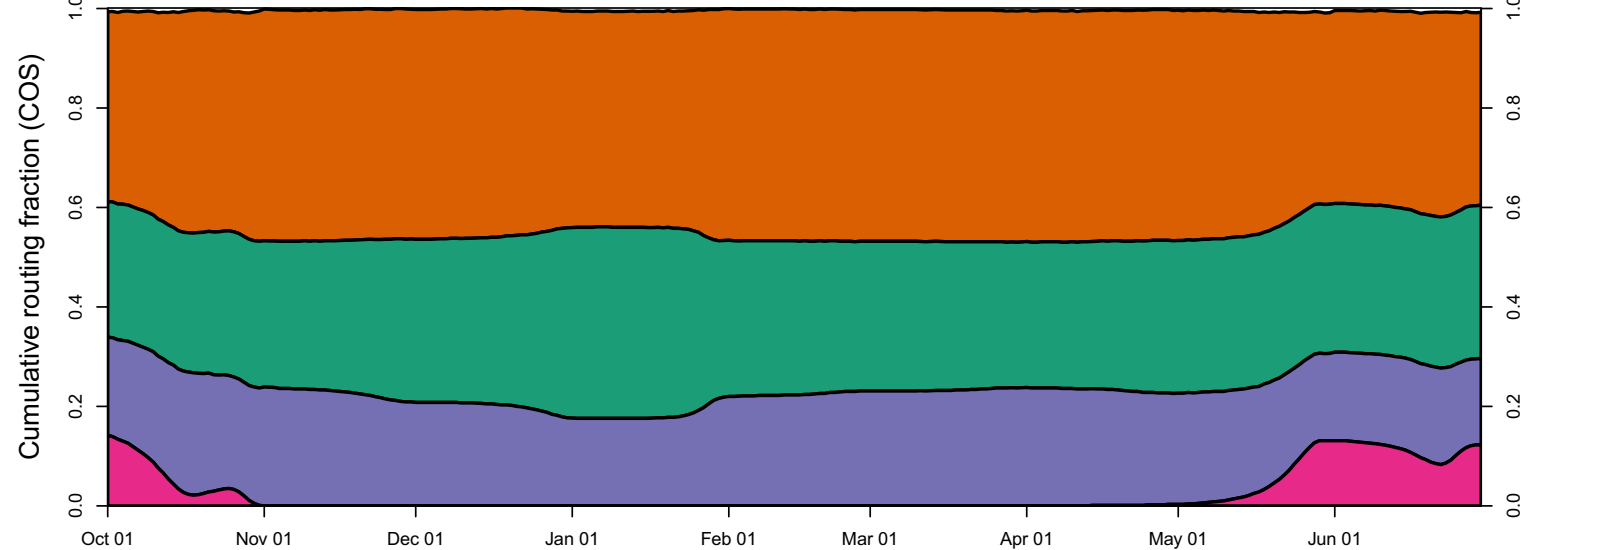

1953 (WY type = W)

Oct 01   Nov 01   Dec 01   Jan 01   Feb 01   Mar 01   Apr 01   May 01   Jun 01