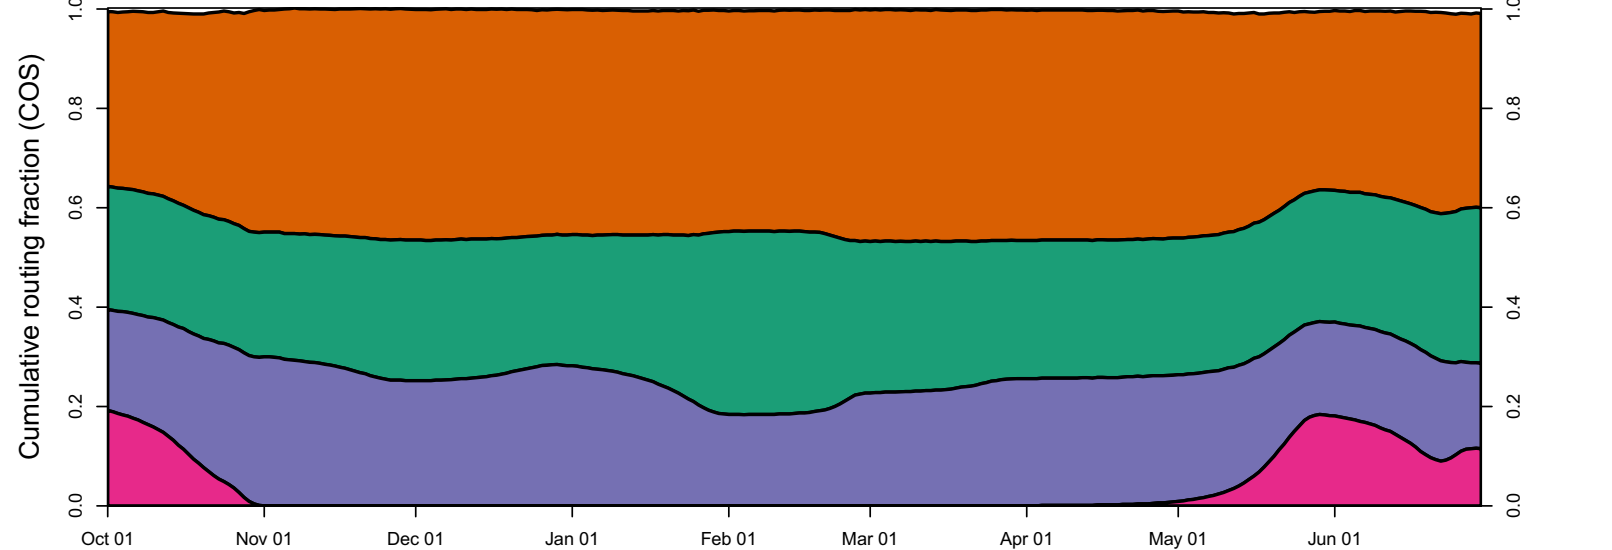

1962 (WY type = BN)

Oct 01   Nov 01   Dec 01   Jan 01   Feb 01   Mar 01   Apr 01   May 01   Jun 01