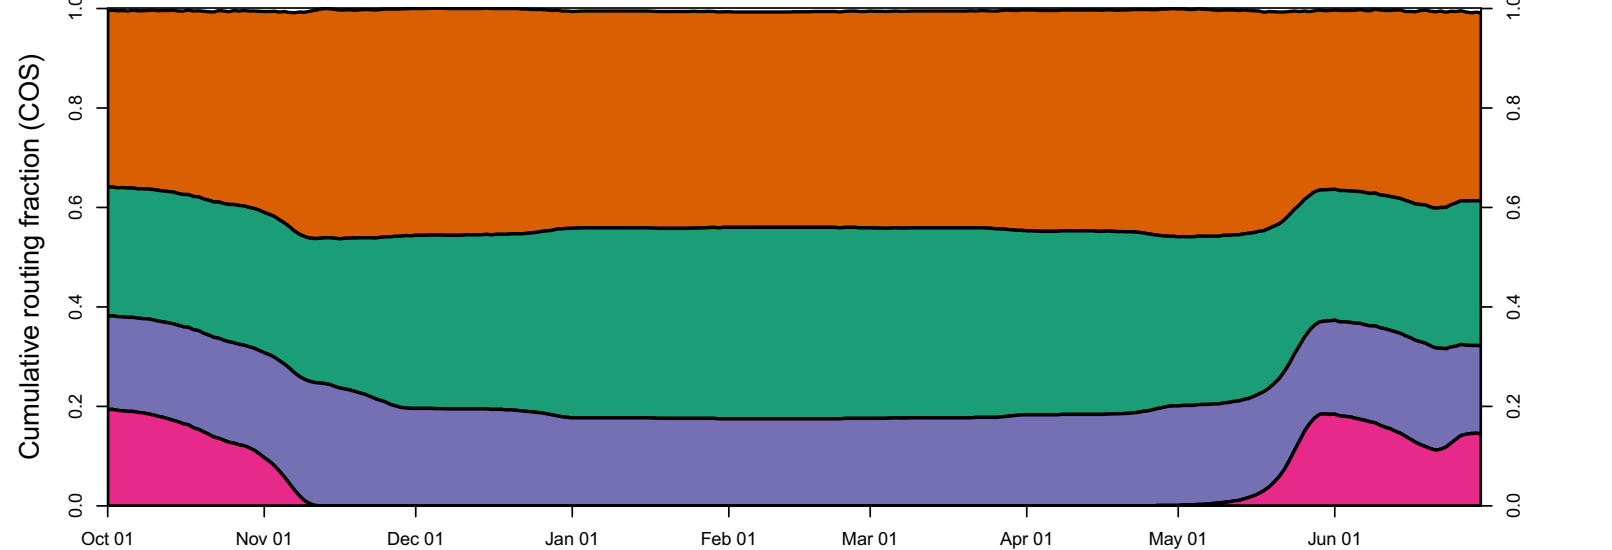

1941 (WY type = W)

Oct 01   Nov 01   Dec 01   Jan 01   Feb 01   Mar 01   Apr 01   May 01   Jun 01