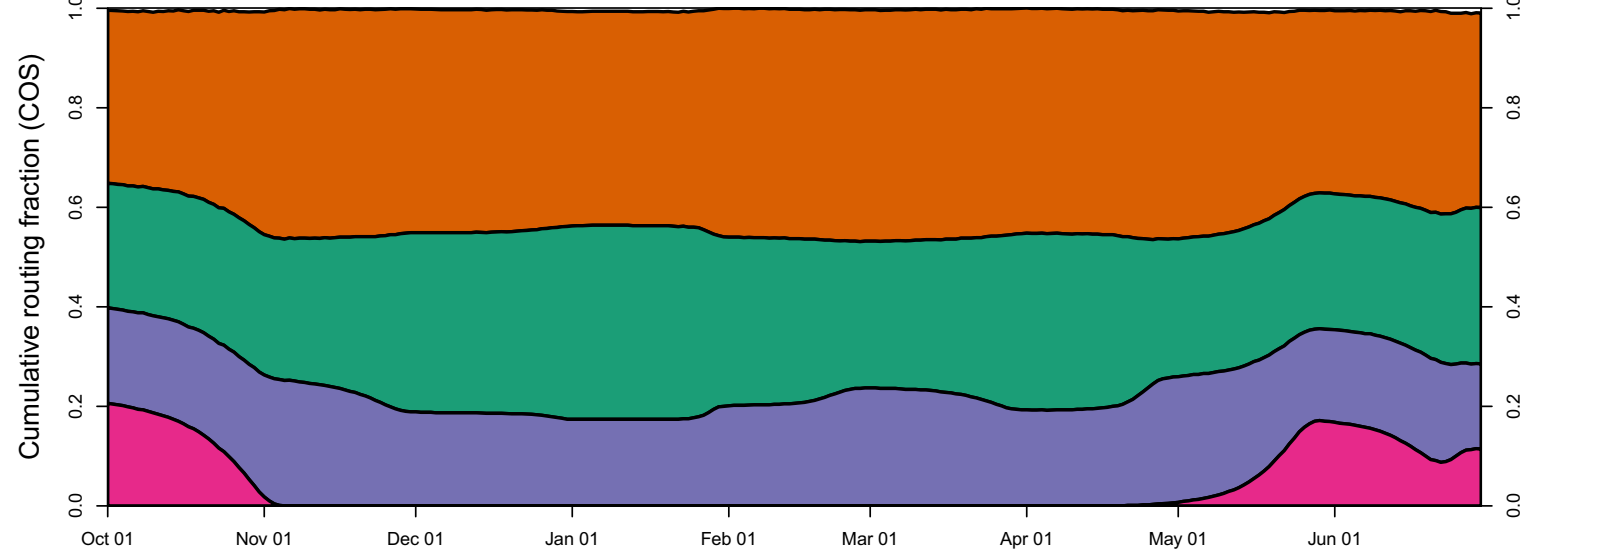

1965 (WY type = W)

Oct 01   Nov 01   Dec 01   Jan 01   Feb 01   Mar 01   Apr 01   May 01   Jun 01