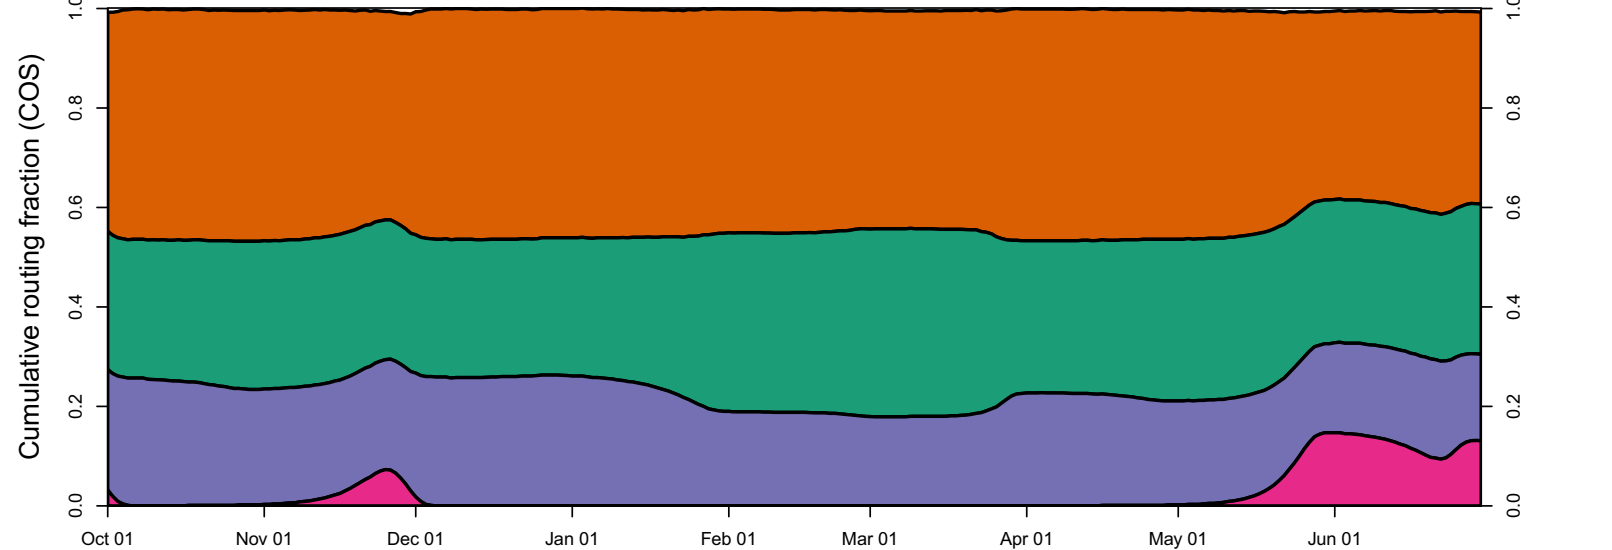

1975 (WY type = W)

Oct 01   Nov 01   Dec 01   Jan 01   Feb 01   Mar 01   Apr 01   May 01   Jun 01