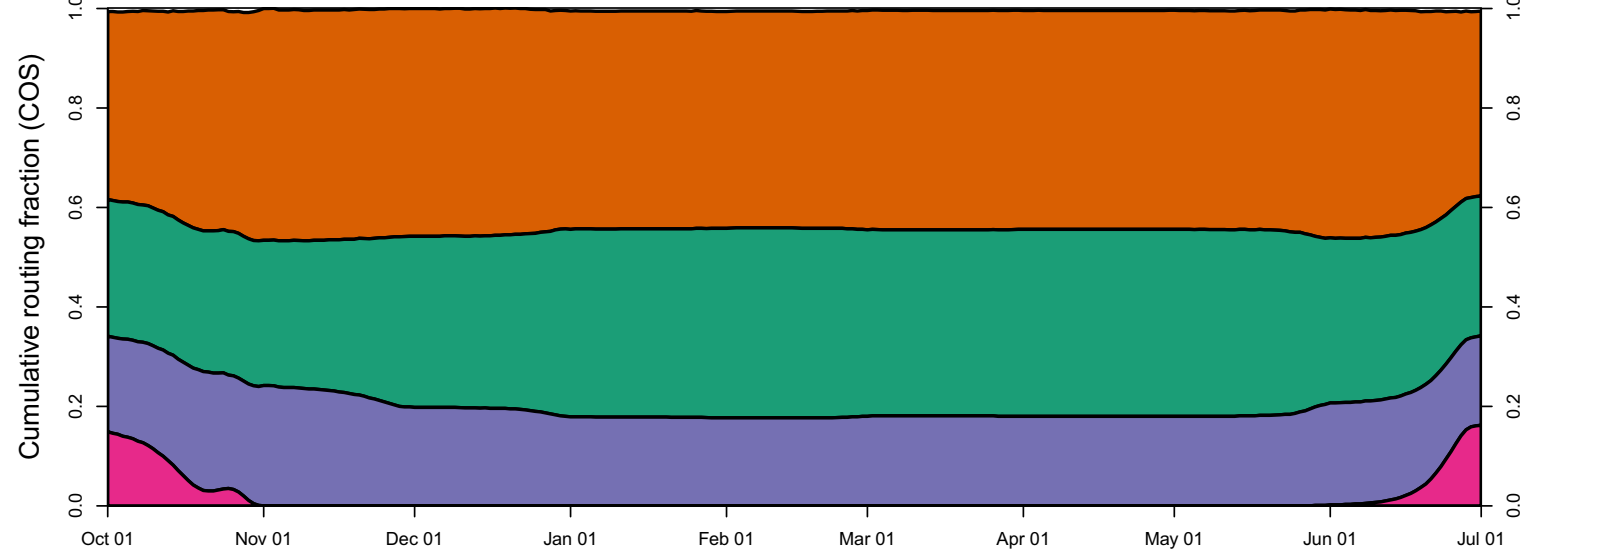

1950 (WY type = BN)

Oct 01    Nov 01    Dec 01    Jan 01    Feb 01    Mar 01    Apr 01    May 01    Jun 01

1951 (WY type = AN)

1952 (WY type = W)

Oct 01    Nov 01    Dec 01    Jan 01    Feb 01    Mar 01    Apr 01    May 01    Jun 01    Jul 01