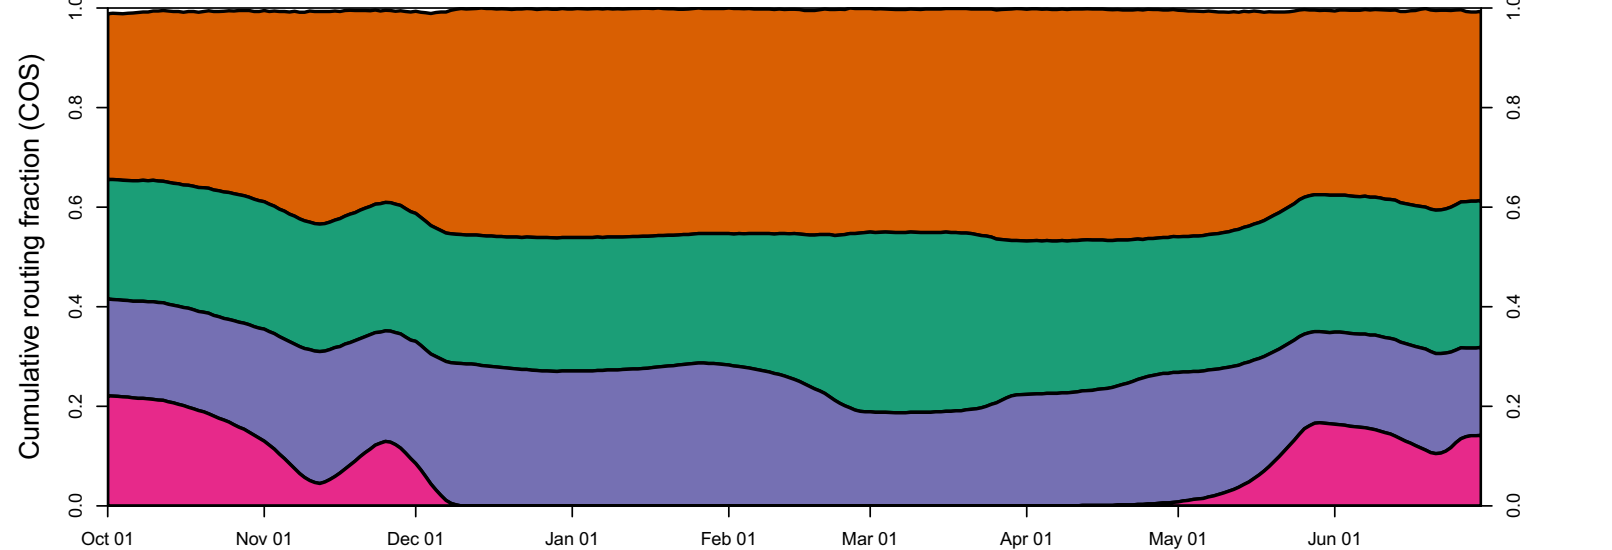

1989 (WY type = D)

Oct 01   Nov 01   Dec 01   Jan 01   Feb 01   Mar 01   Apr 01   May 01   Jun 01