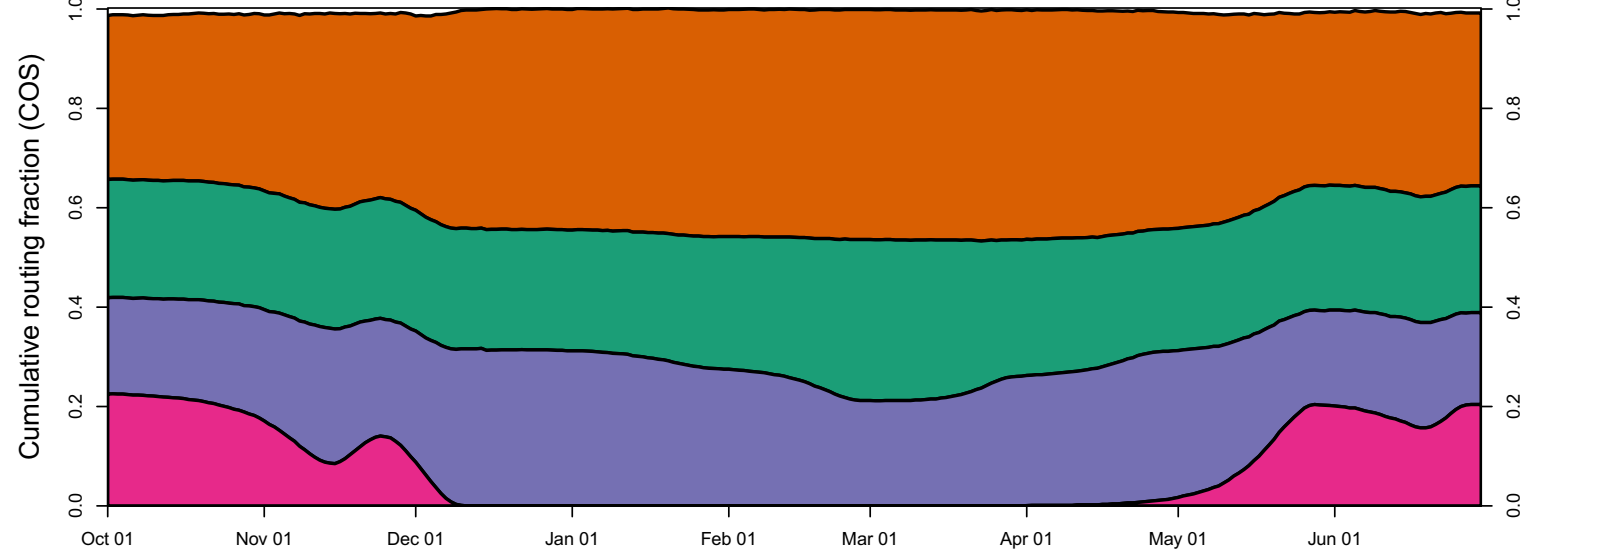

1991 (WY type = C)

Oct 01   Nov 01   Dec 01   Jan 01   Feb 01   Mar 01   Apr 01   May 01   Jun 01