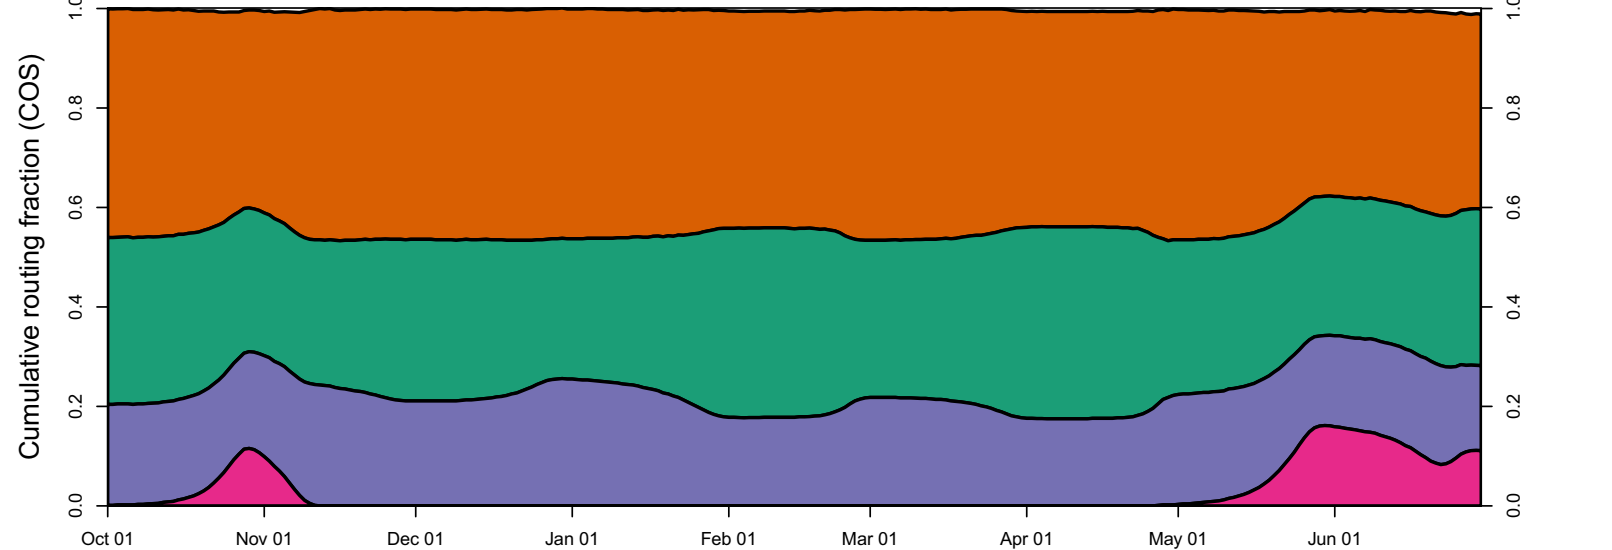

1963 (WY type = W)