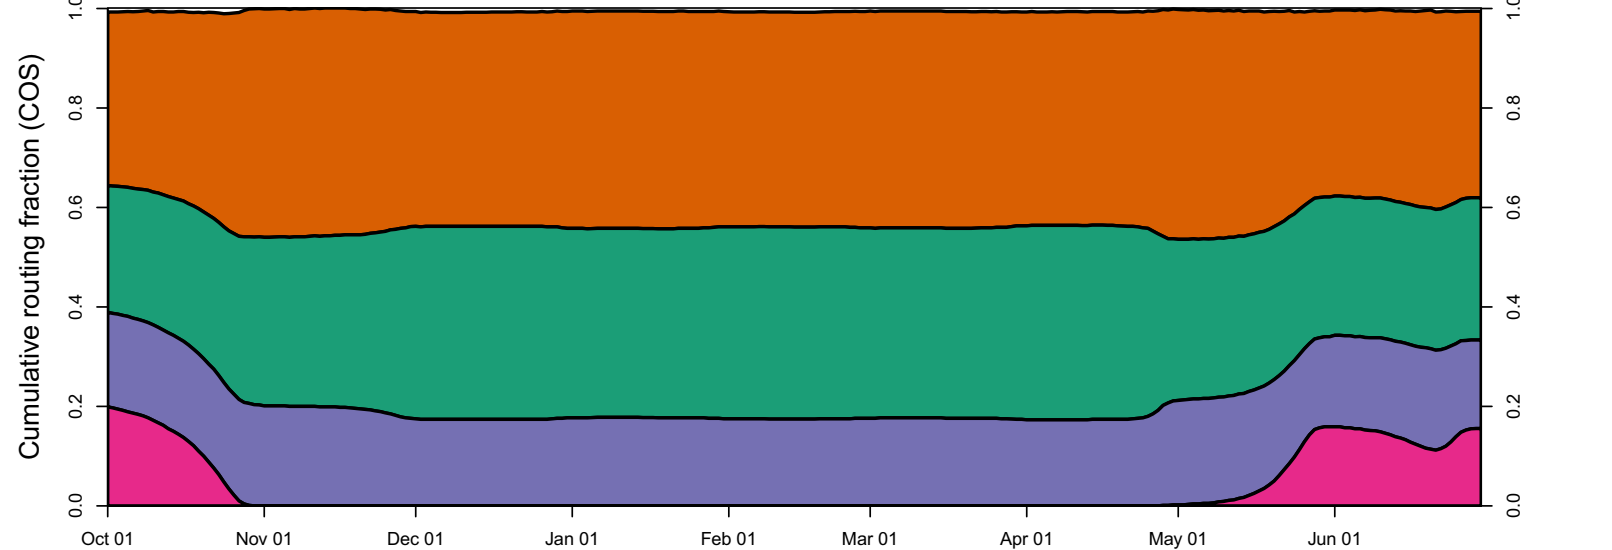

1982 (WY type = W)

Oct 01   Nov 01   Dec 01   Jan 01   Feb 01   Mar 01   Apr 01   May 01   Jun 01