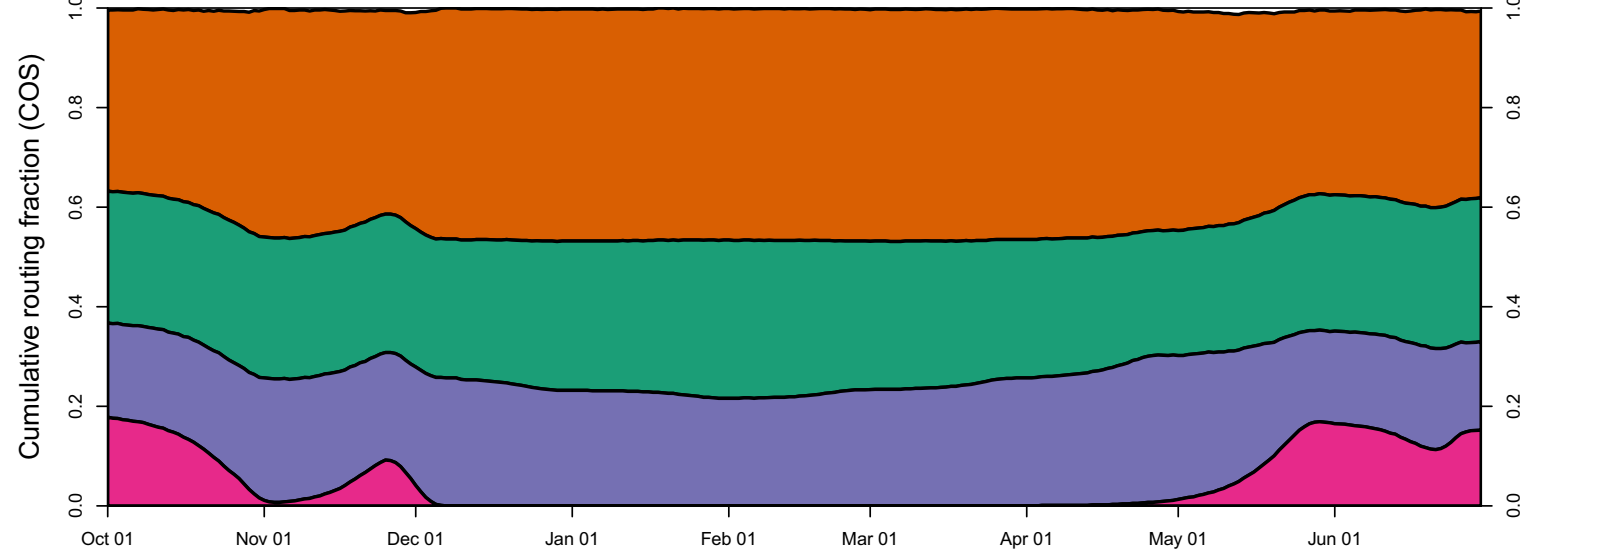

1981 (WY type = D)

Oct 01   Nov 01   Dec 01   Jan 01   Feb 01   Mar 01   Apr 01   May 01   Jun 01