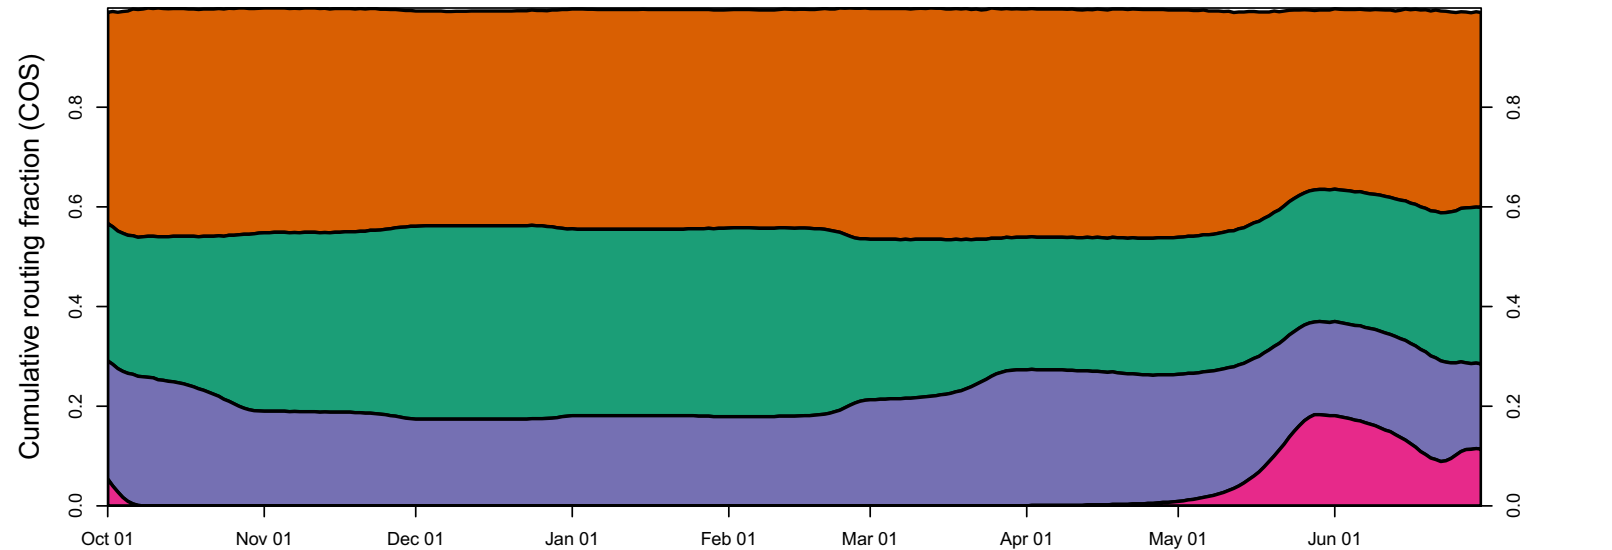

1951 (WY type = AN)