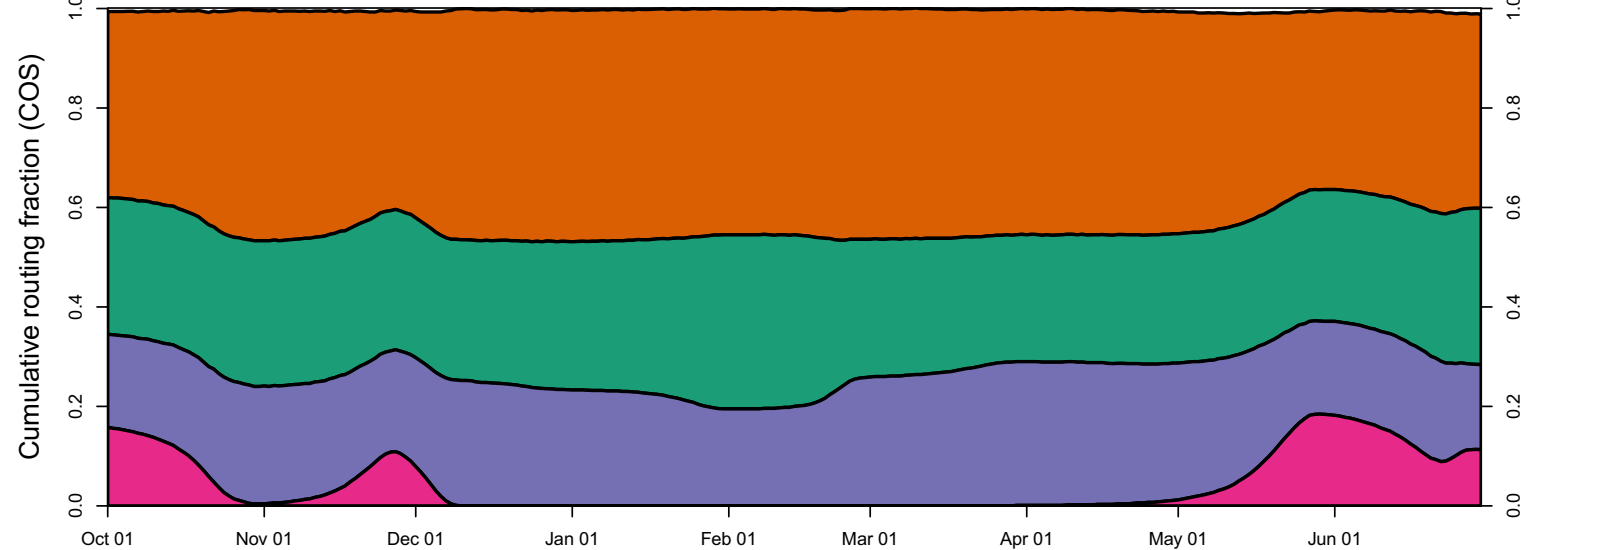

1959 (WY type = BN)

Oct 01   Nov 01   Dec 01   Jan 01   Feb 01   Mar 01   Apr 01   May 01   Jun 01