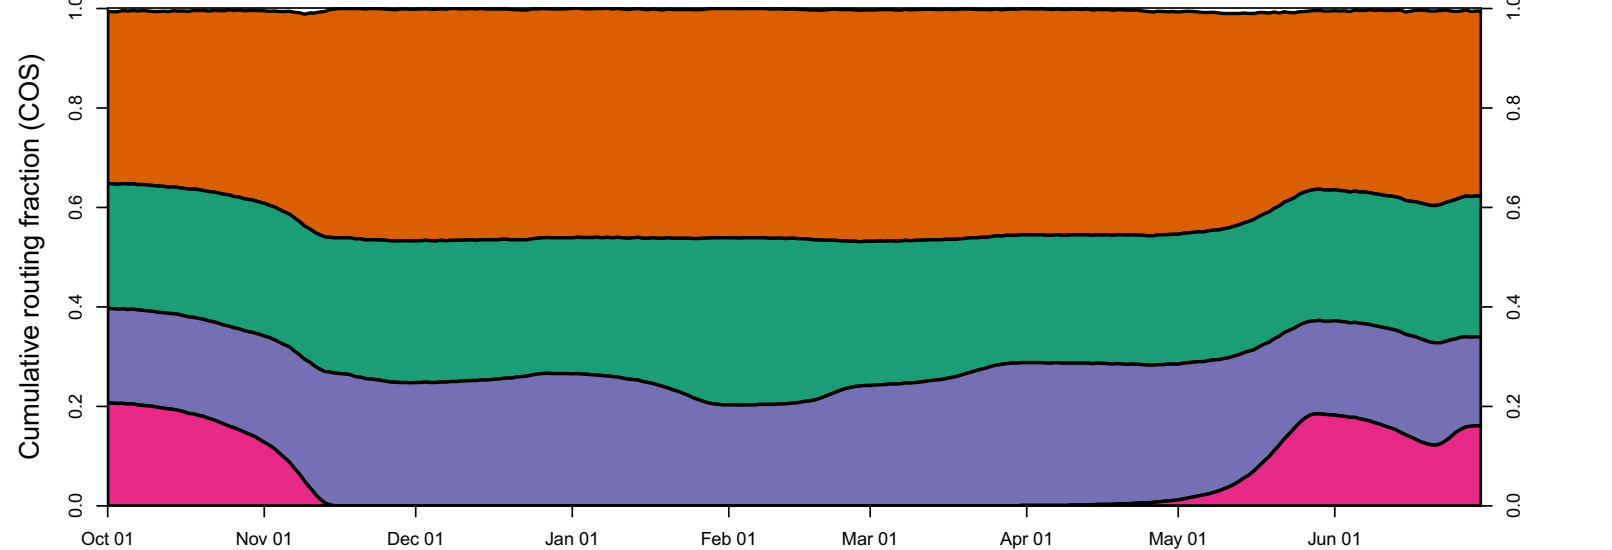

1961 (WY type = D)

Oct 01   Nov 01   Dec 01   Jan 01   Feb 01   Mar 01   Apr 01   May 01   Jun 01