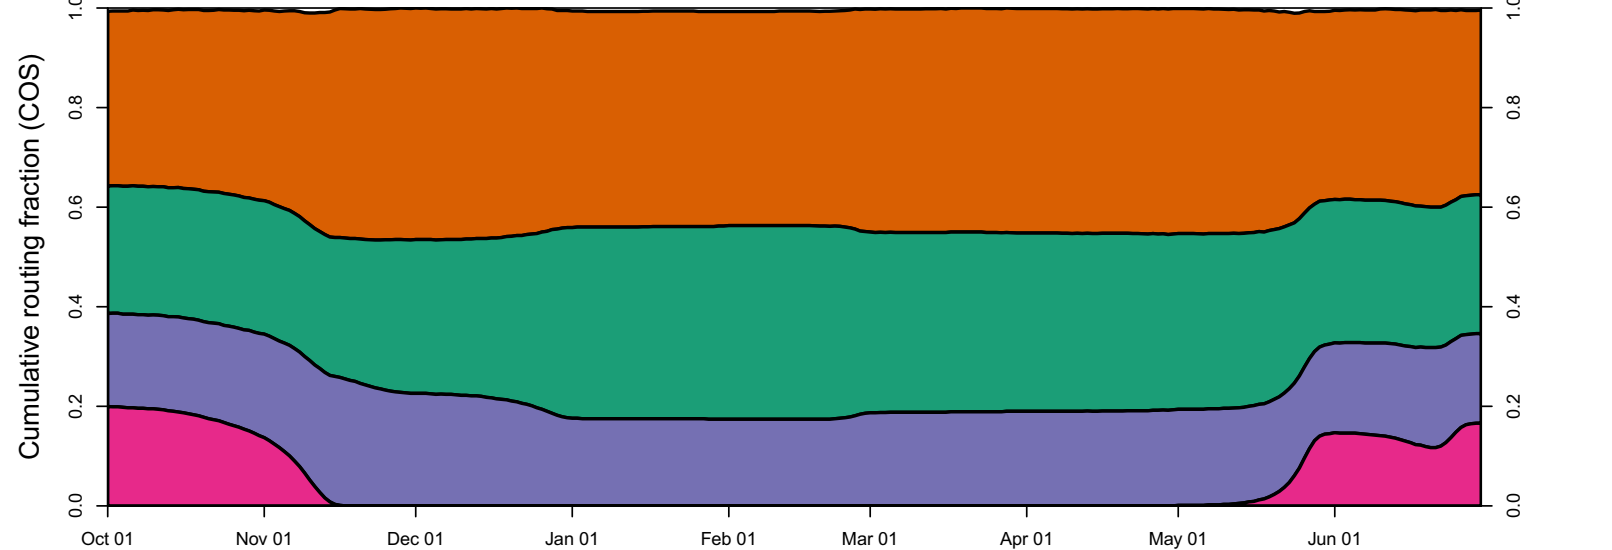

1969 (WY type = W)

Oct 01   Nov 01   Dec 01   Jan 01   Feb 01   Mar 01   Apr 01   May 01   Jun 01