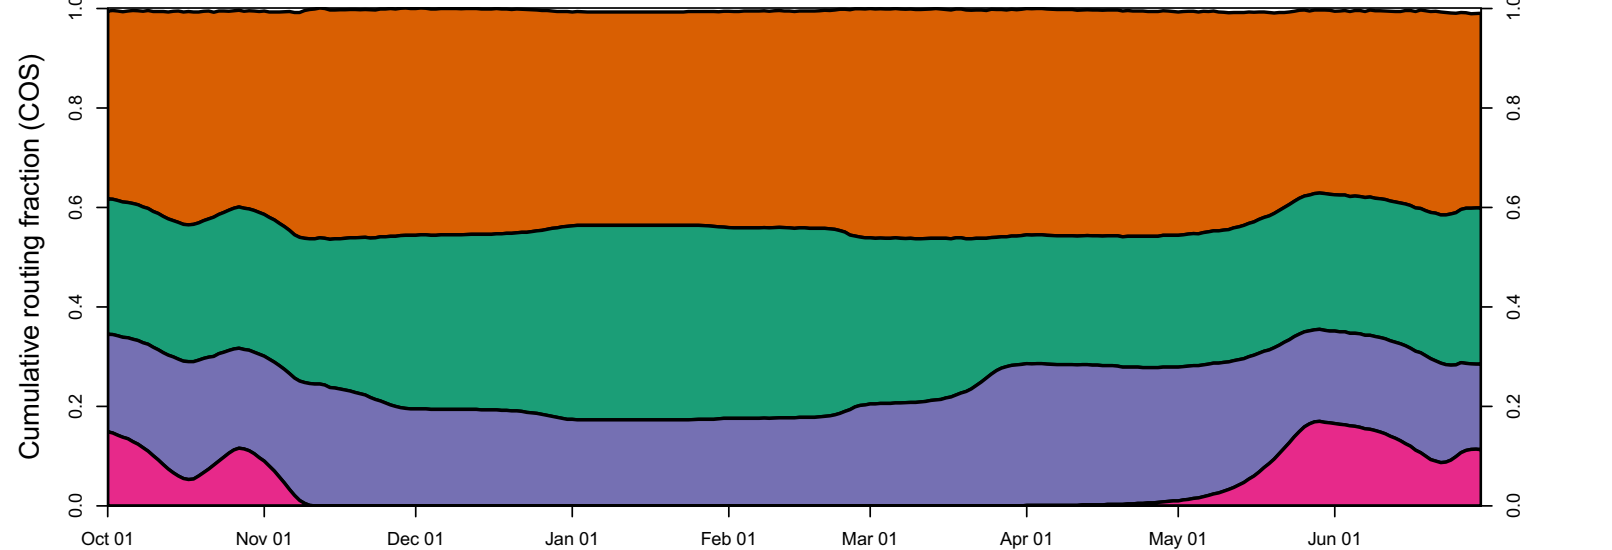

1970 (WY type = W)

Oct 01   Nov 01   Dec 01   Jan 01   Feb 01   Mar 01   Apr 01   May 01   Jun 01