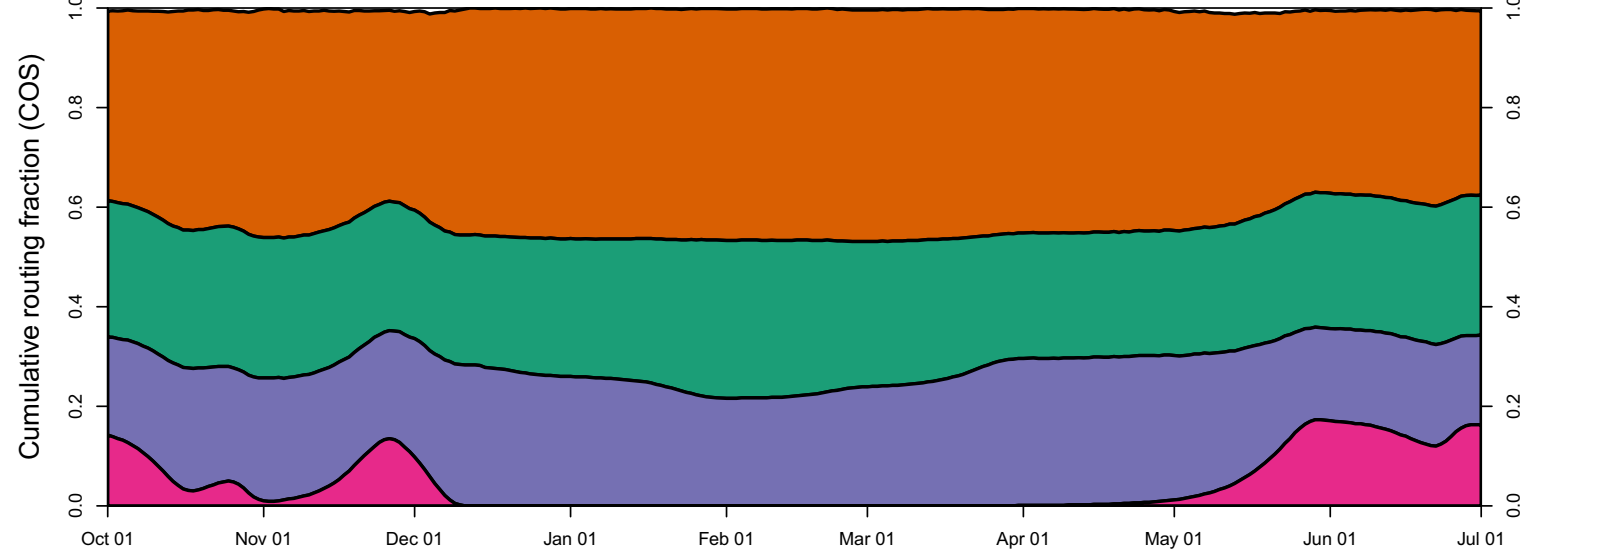

1944 (WY type = D)

Oct 01   Nov 01   Dec 01   Jan 01   Feb 01   Mar 01   Apr 01   May 01   Jun 01   Jul 01