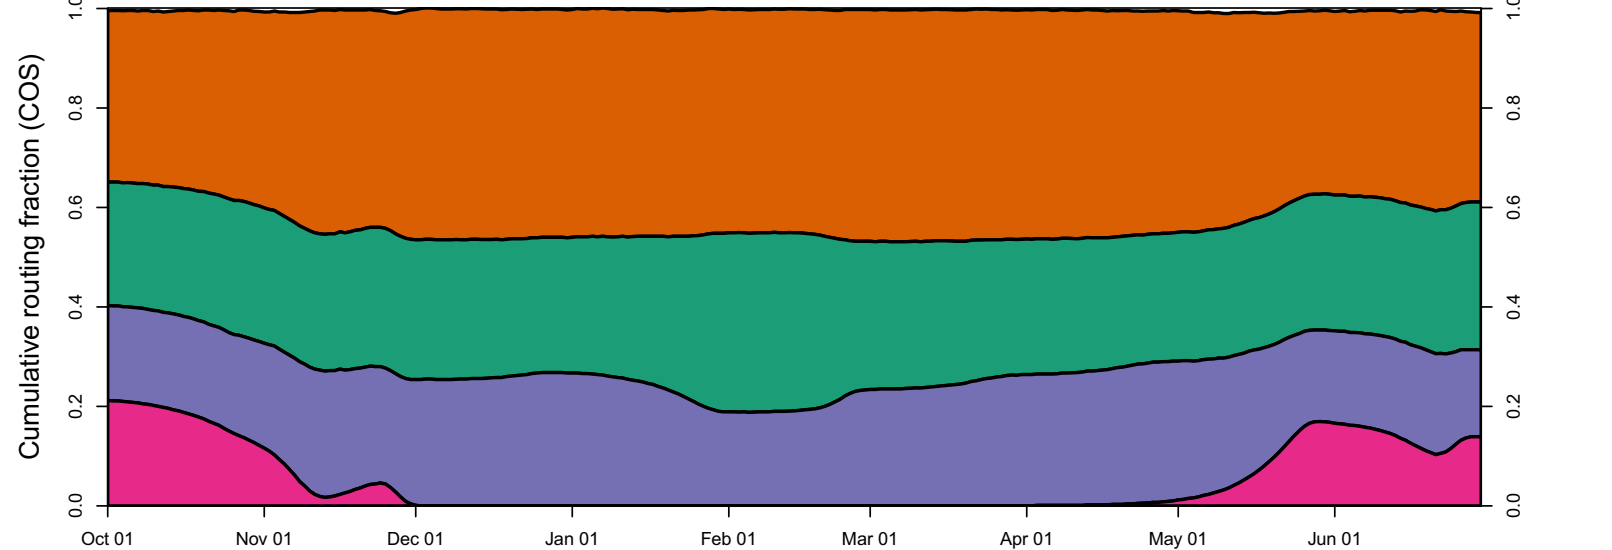

1945 (WY type = BN)

Oct 01   Nov 01   Dec 01   Jan 01   Feb 01   Mar 01   Apr 01   May 01   Jun 01