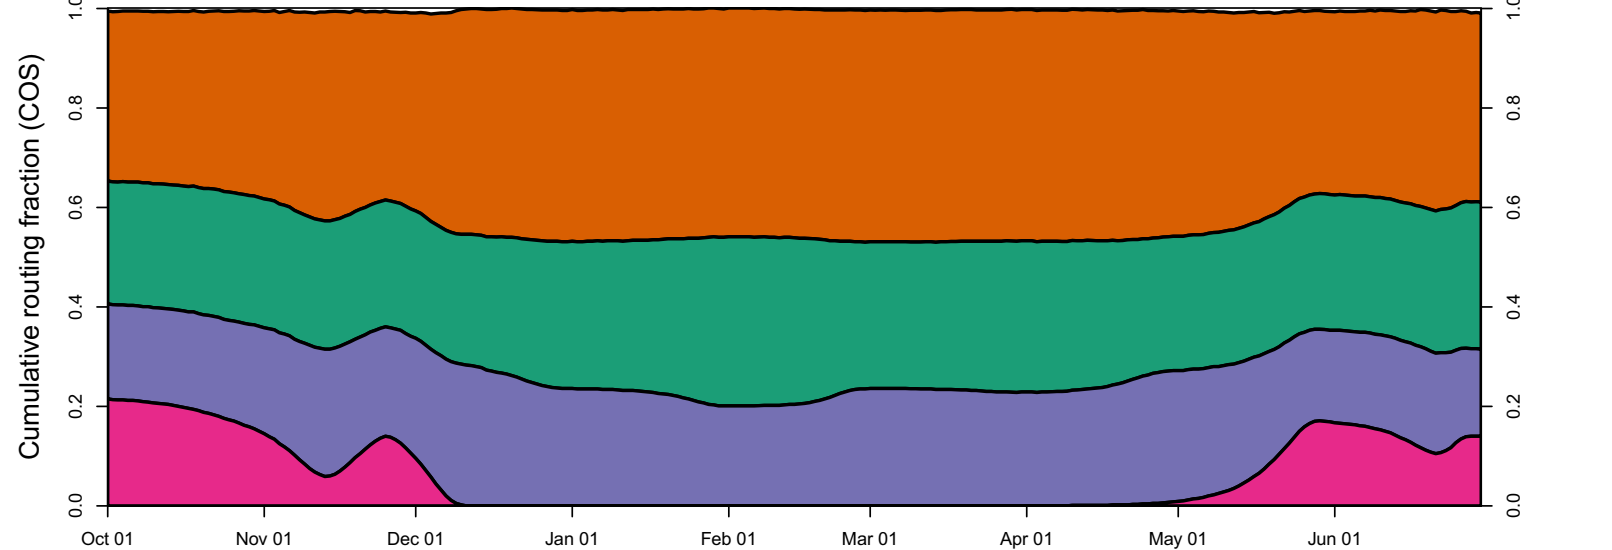

1950 (WY type = BN)

Oct 01   Nov 01   Dec 01   Jan 01   Feb 01   Mar 01   Apr 01   May 01   Jun 01