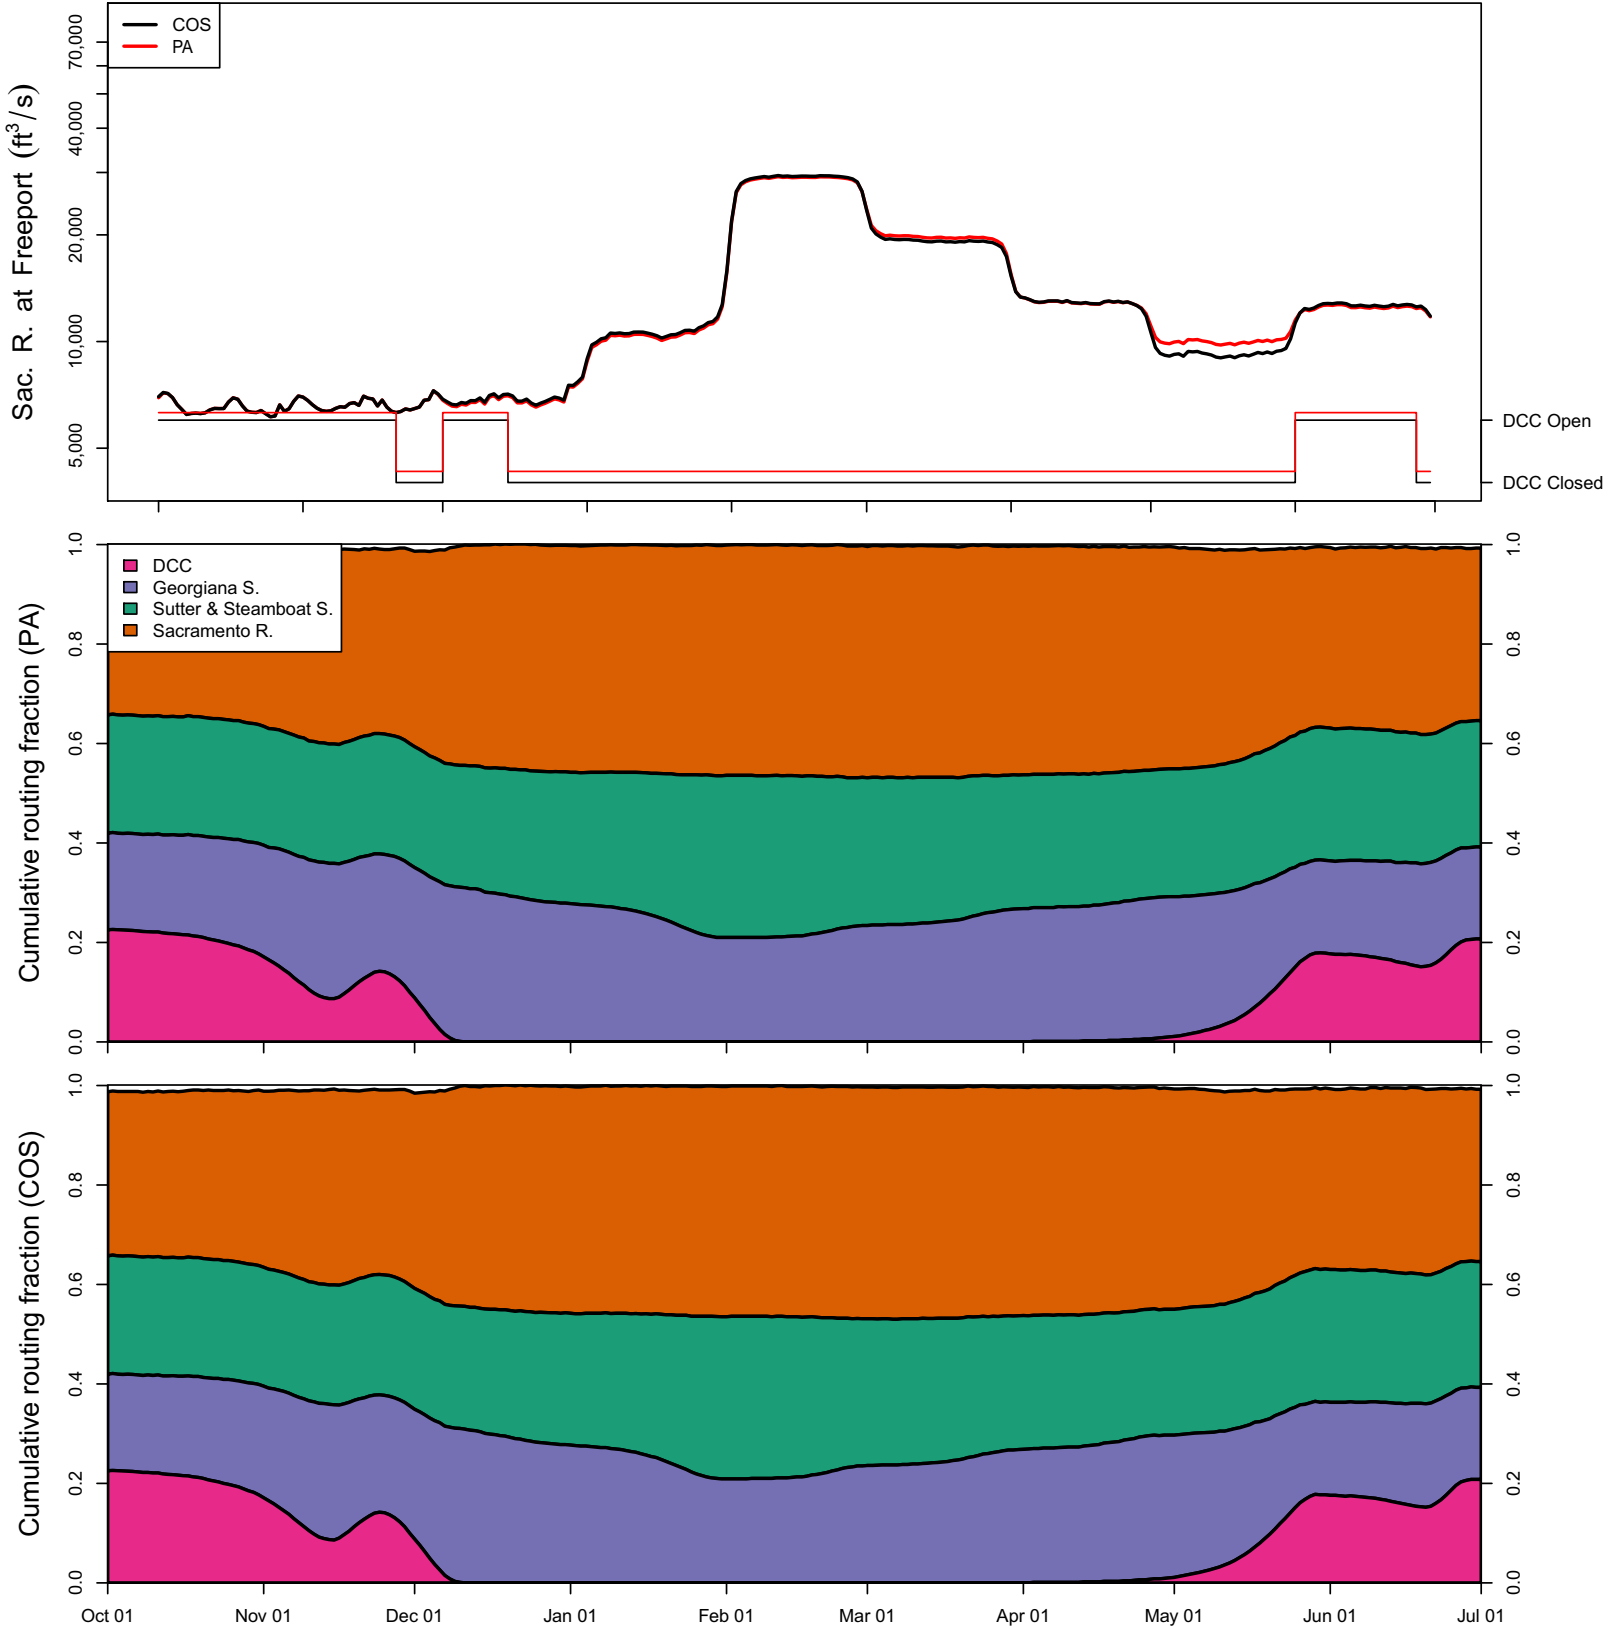

1992 (WY type = C)