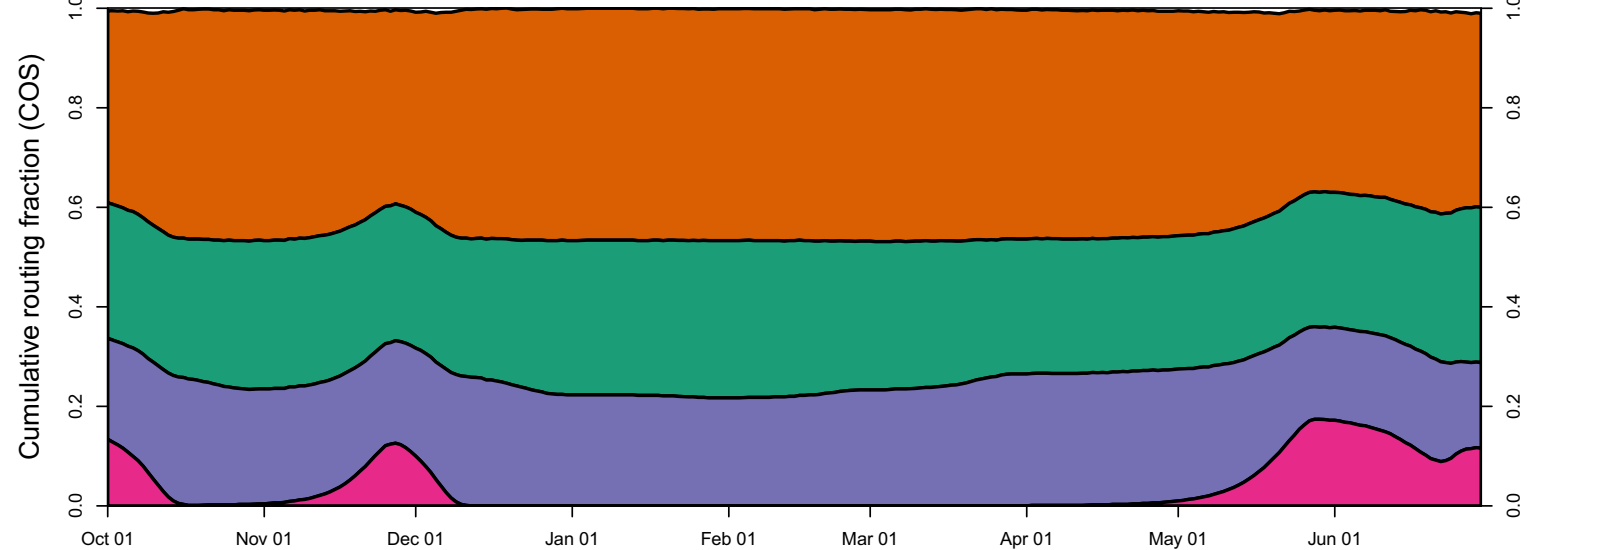

1966 (WY type = BN)

Oct 01   Nov 01   Dec 01   Jan 01   Feb 01   Mar 01   Apr 01   May 01   Jun 01