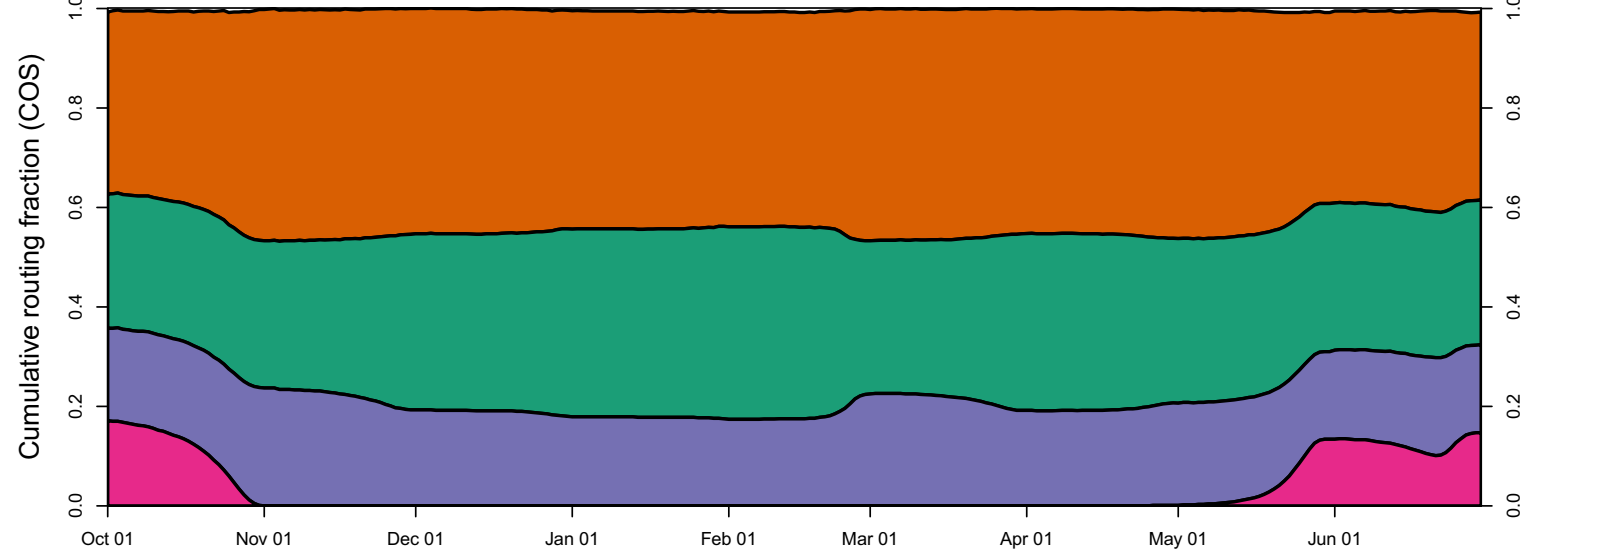

1942 (WY type = W)

Oct 01   Nov 01   Dec 01   Jan 01   Feb 01   Mar 01   Apr 01   May 01   Jun 01