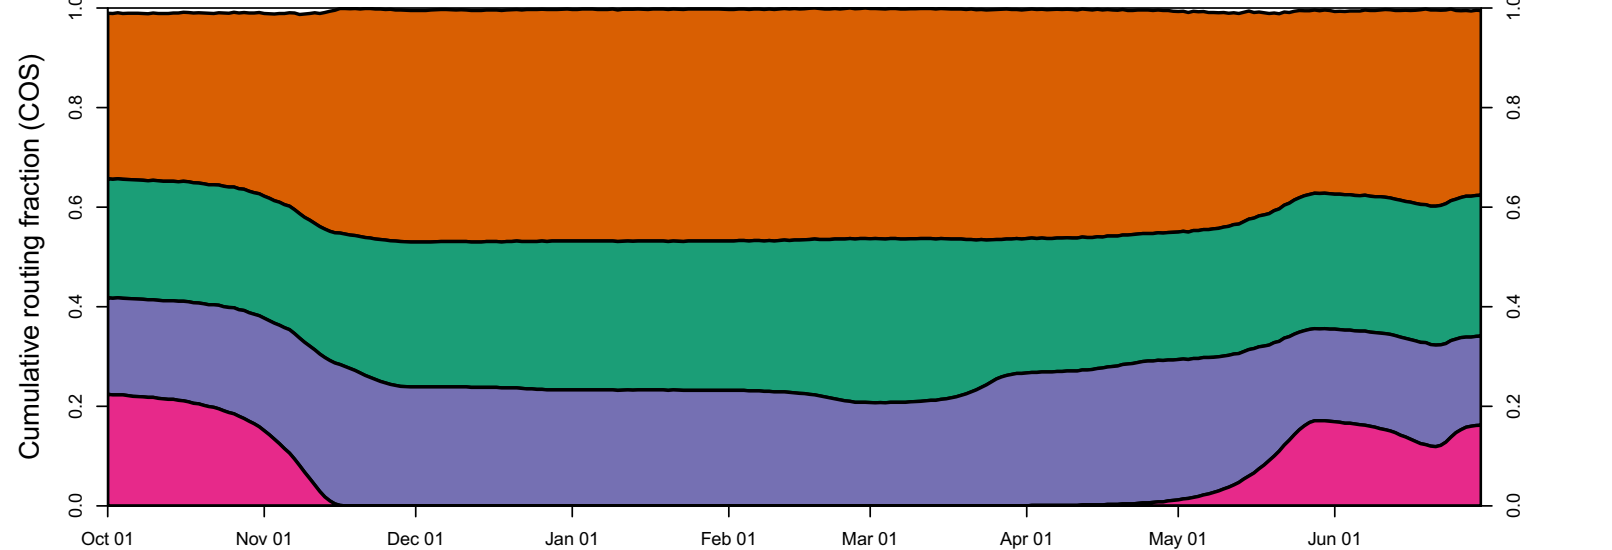

1930 (WY type = D)

Oct 01   Nov 01   Dec 01   Jan 01   Feb 01   Mar 01   Apr 01   May 01   Jun 01