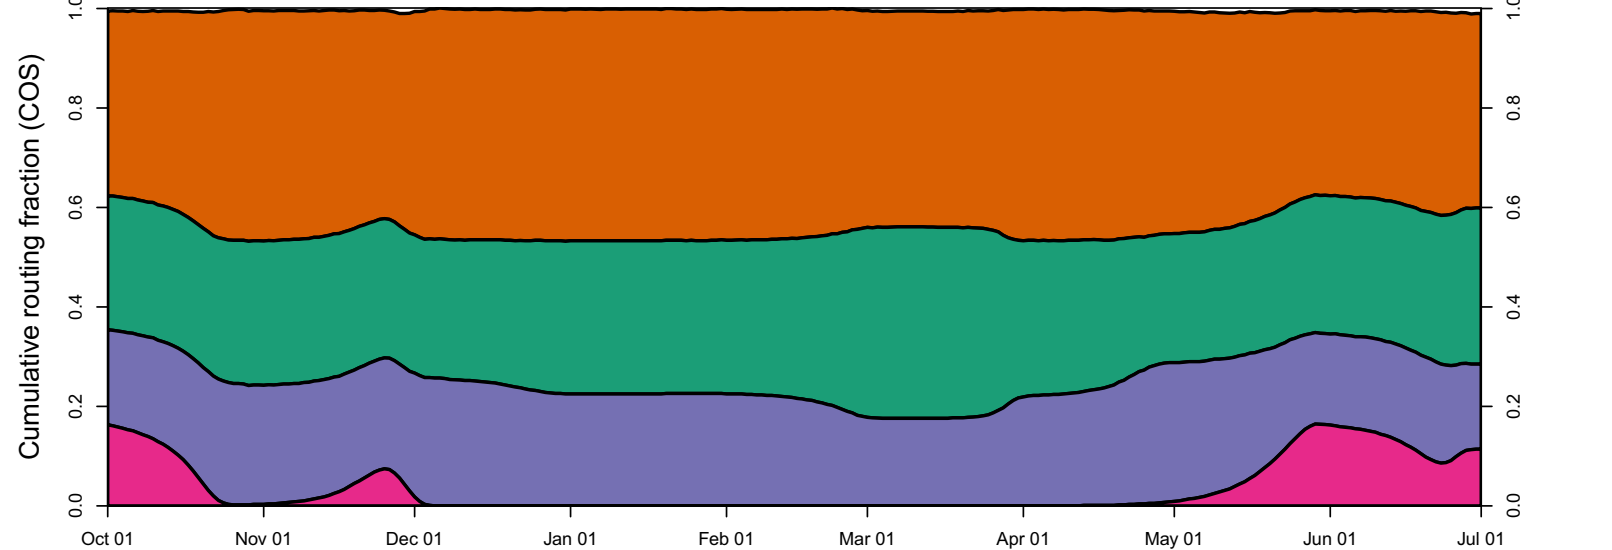

1928 (WY type = AN)

Oct 01   Nov 01   Dec 01   Jan 01   Feb 01   Mar 01   Apr 01   May 01   Jun 01   Jul 01