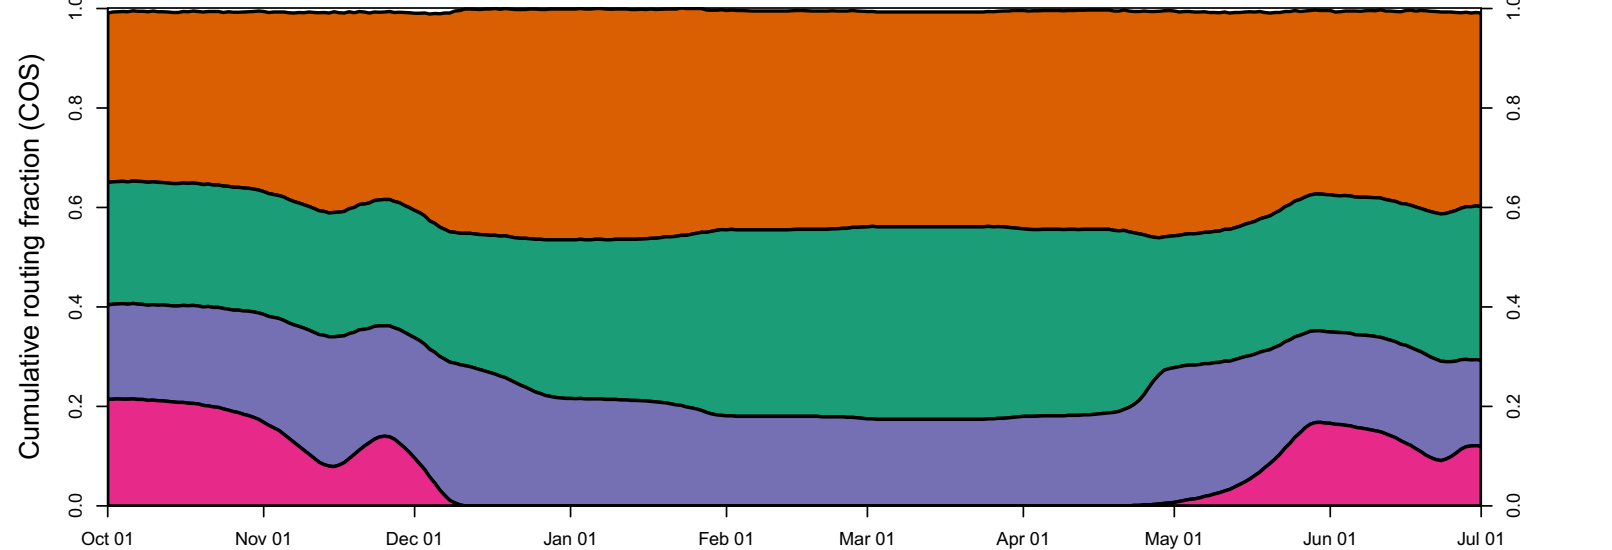

1940 (WY type = AN)

Oct 01   Nov 01   Dec 01   Jan 01   Feb 01   Mar 01   Apr 01   May 01   Jun 01   Jul 01