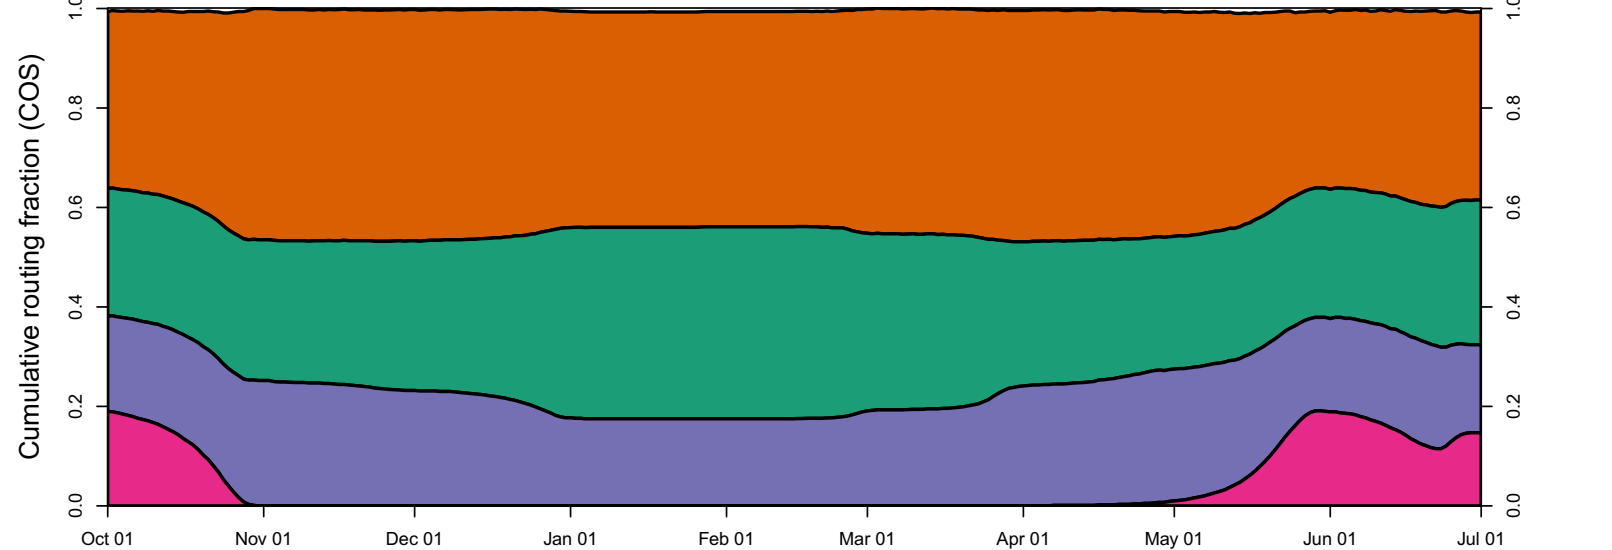

1980 (WY type = AN)

Oct 01   Nov 01   Dec 01   Jan 01   Feb 01   Mar 01   Apr 01   May 01   Jun 01   Jul 01