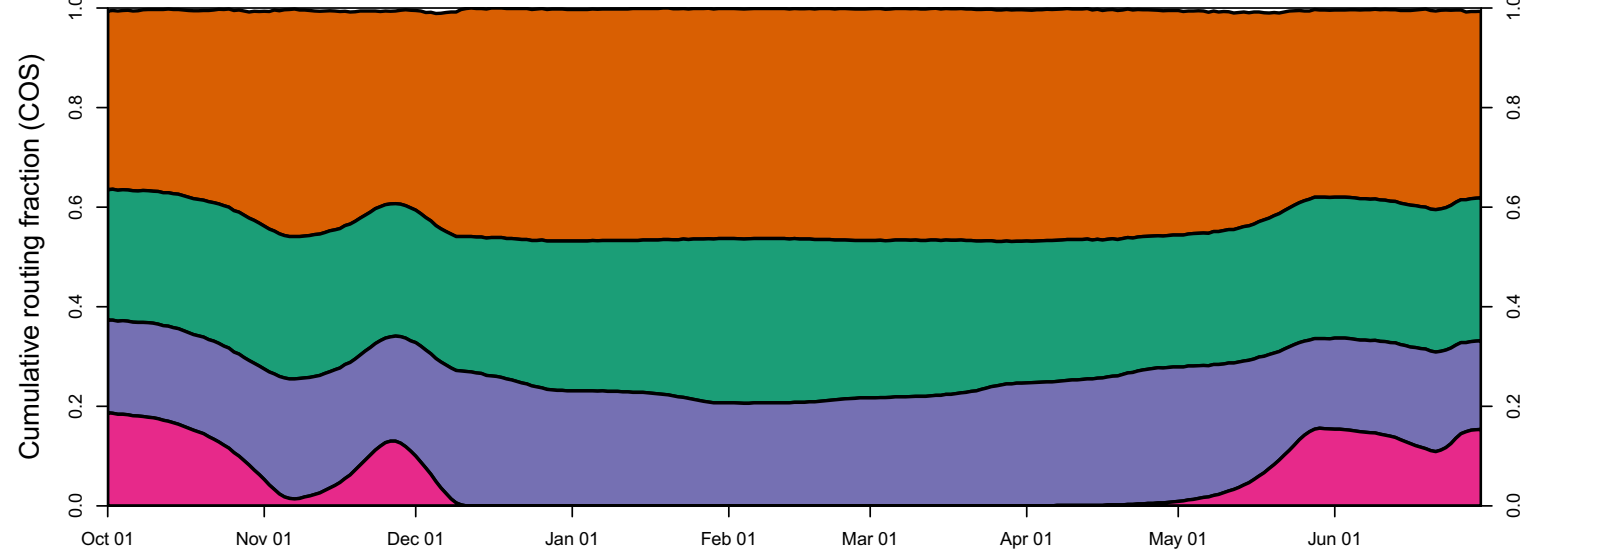

1979 (WY type = BN)

Oct 01   Nov 01   Dec 01   Jan 01   Feb 01   Mar 01   Apr 01   May 01   Jun 01