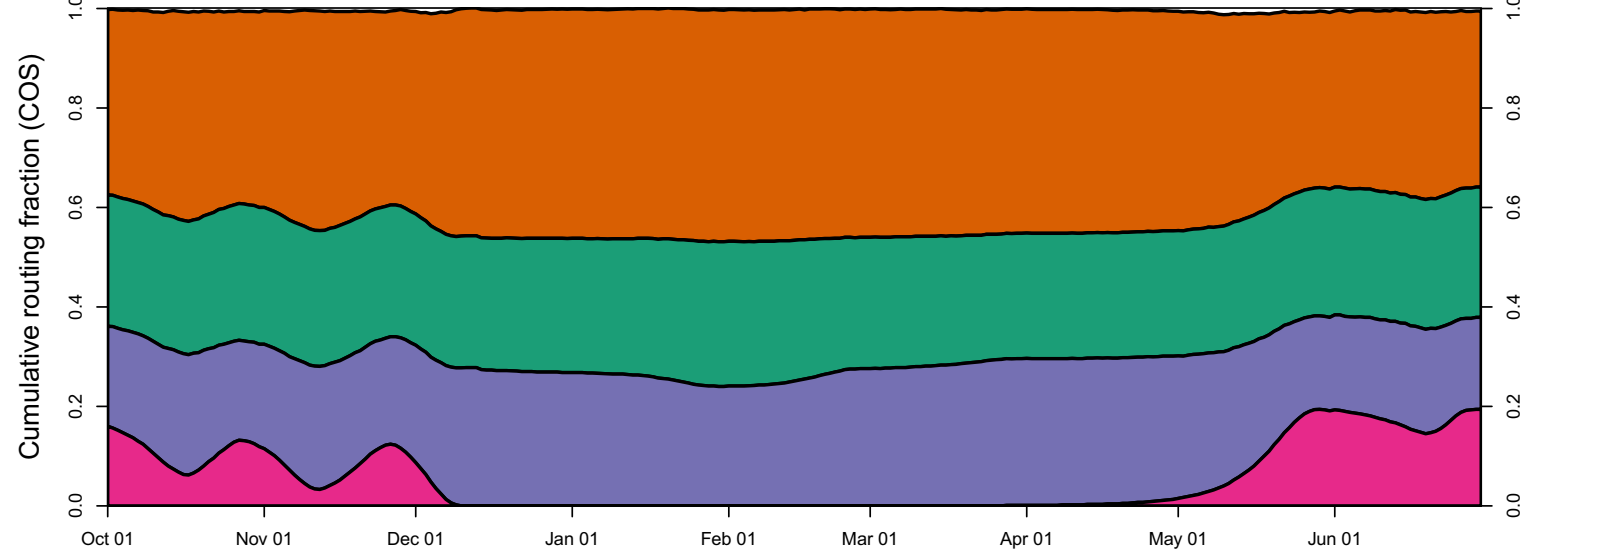

1929 (WY type = C)

Oct 01   Nov 01   Dec 01   Jan 01   Feb 01   Mar 01   Apr 01   May 01   Jun 01