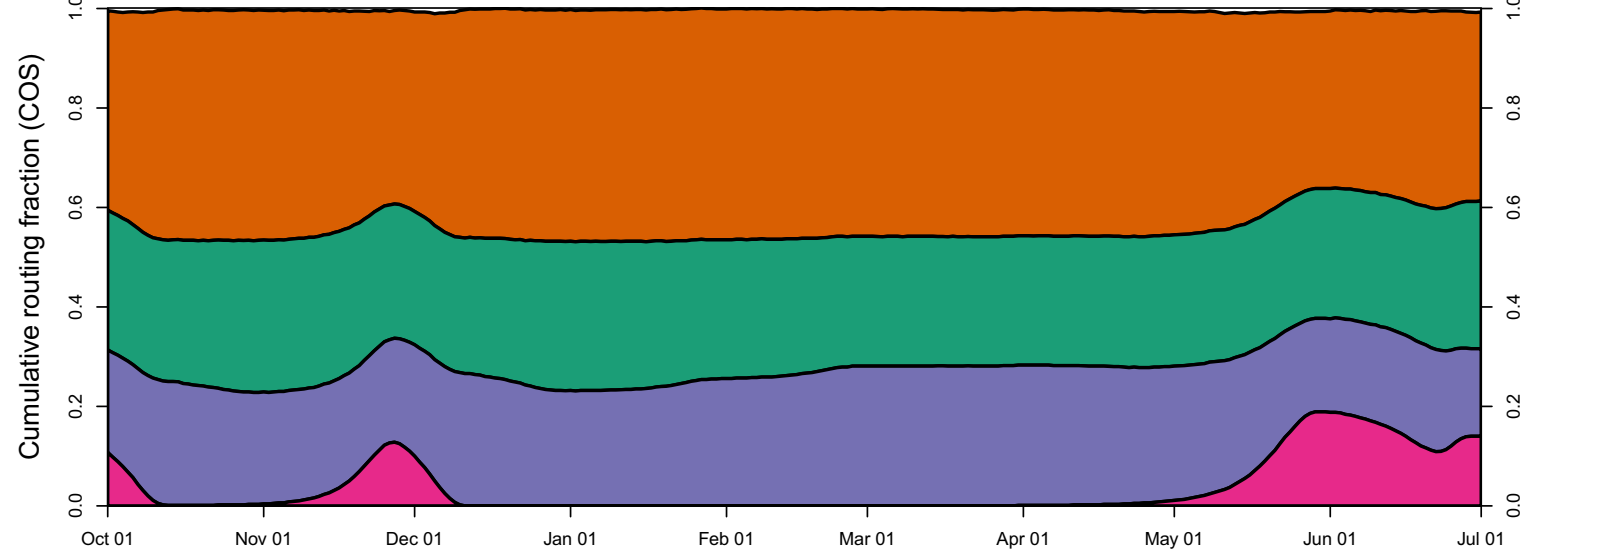

1962 (WY type = BN)

Oct 01    Nov 01    Dec 01    Jan 01    Feb 01    Mar 01    Apr 01    May 01    Jun 01

1963 (WY type = W)

1964 (WY type = D)

Oct 01    Nov 01    Dec 01    Jan 01    Feb 01    Mar 01    Apr 01    May 01    Jun 01    Jul 01