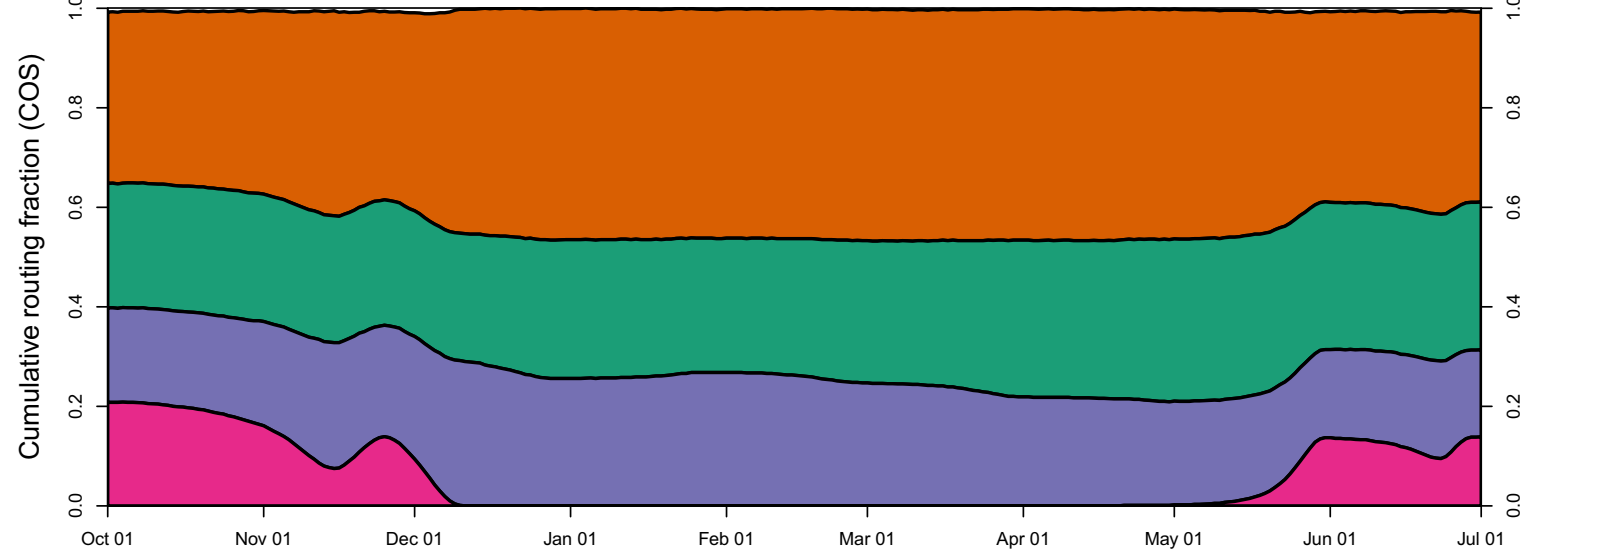

1948 (WY type = BN)

Oct 01   Nov 01   Dec 01   Jan 01   Feb 01   Mar 01   Apr 01   May 01   Jun 01   Jul 01