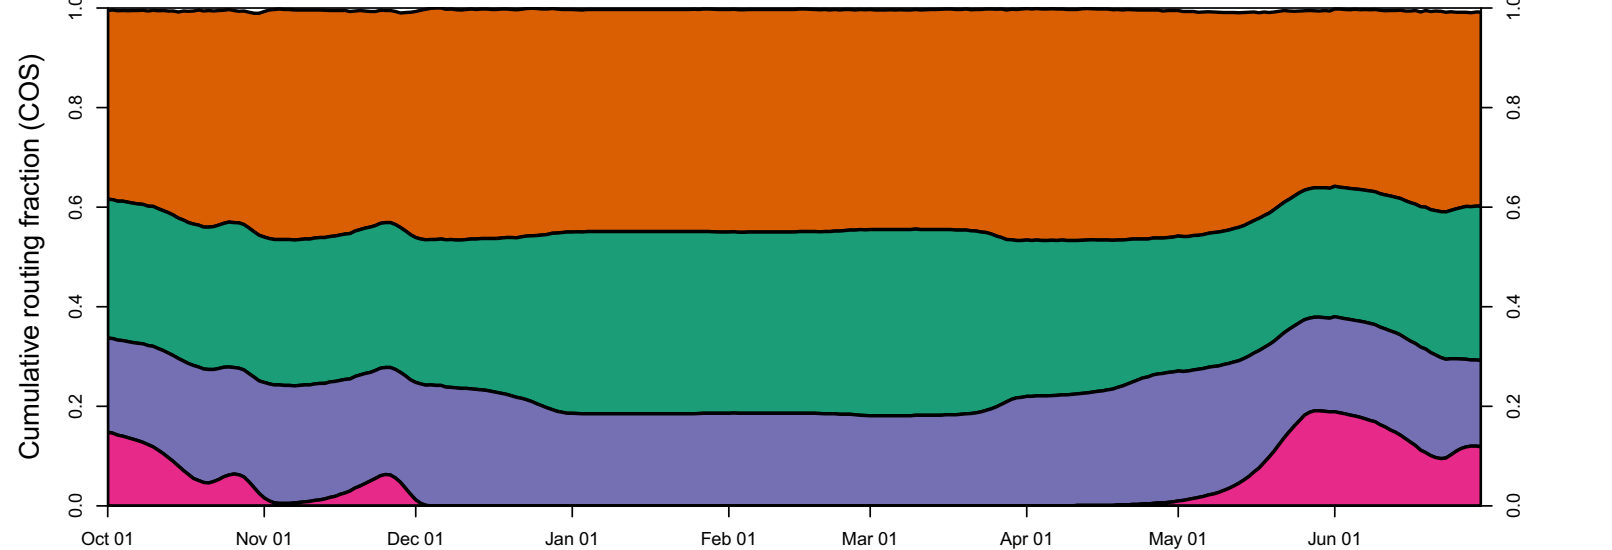

1943 (WY type = W)

Oct 01   Nov 01   Dec 01   Jan 01   Feb 01   Mar 01   Apr 01   May 01   Jun 01