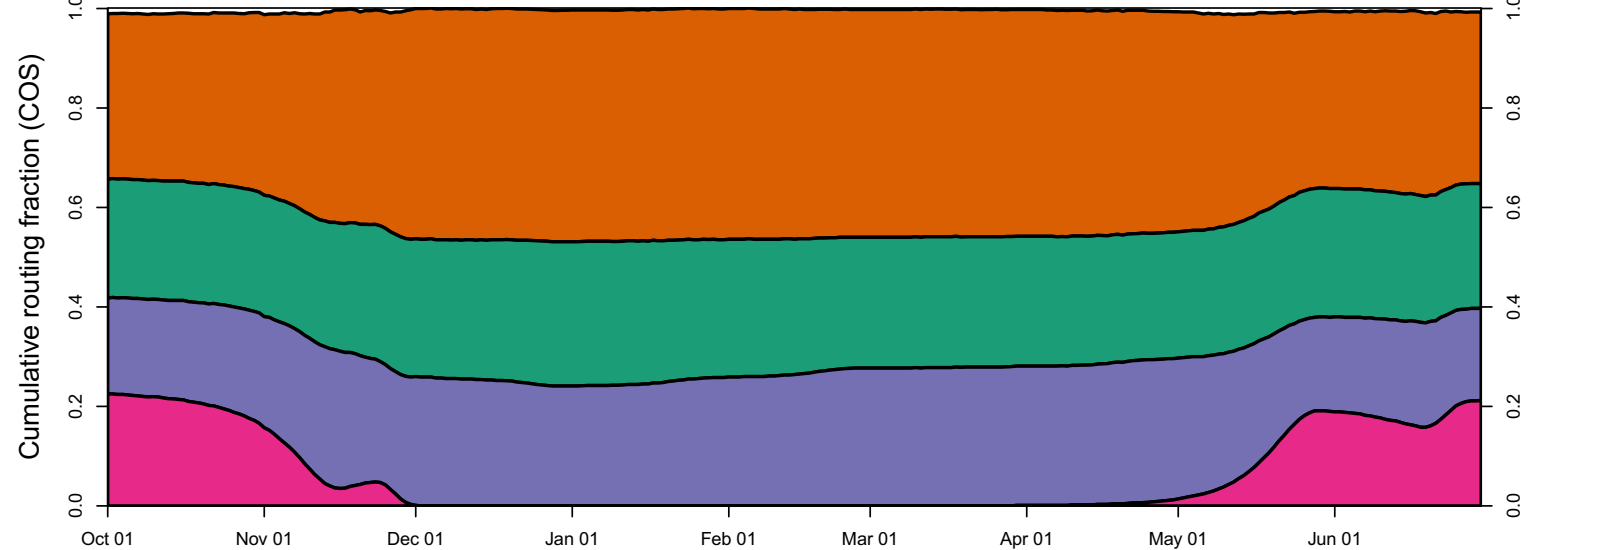

1934 (WY type = C)

Oct 01   Nov 01   Dec 01   Jan 01   Feb 01   Mar 01   Apr 01   May 01   Jun 01