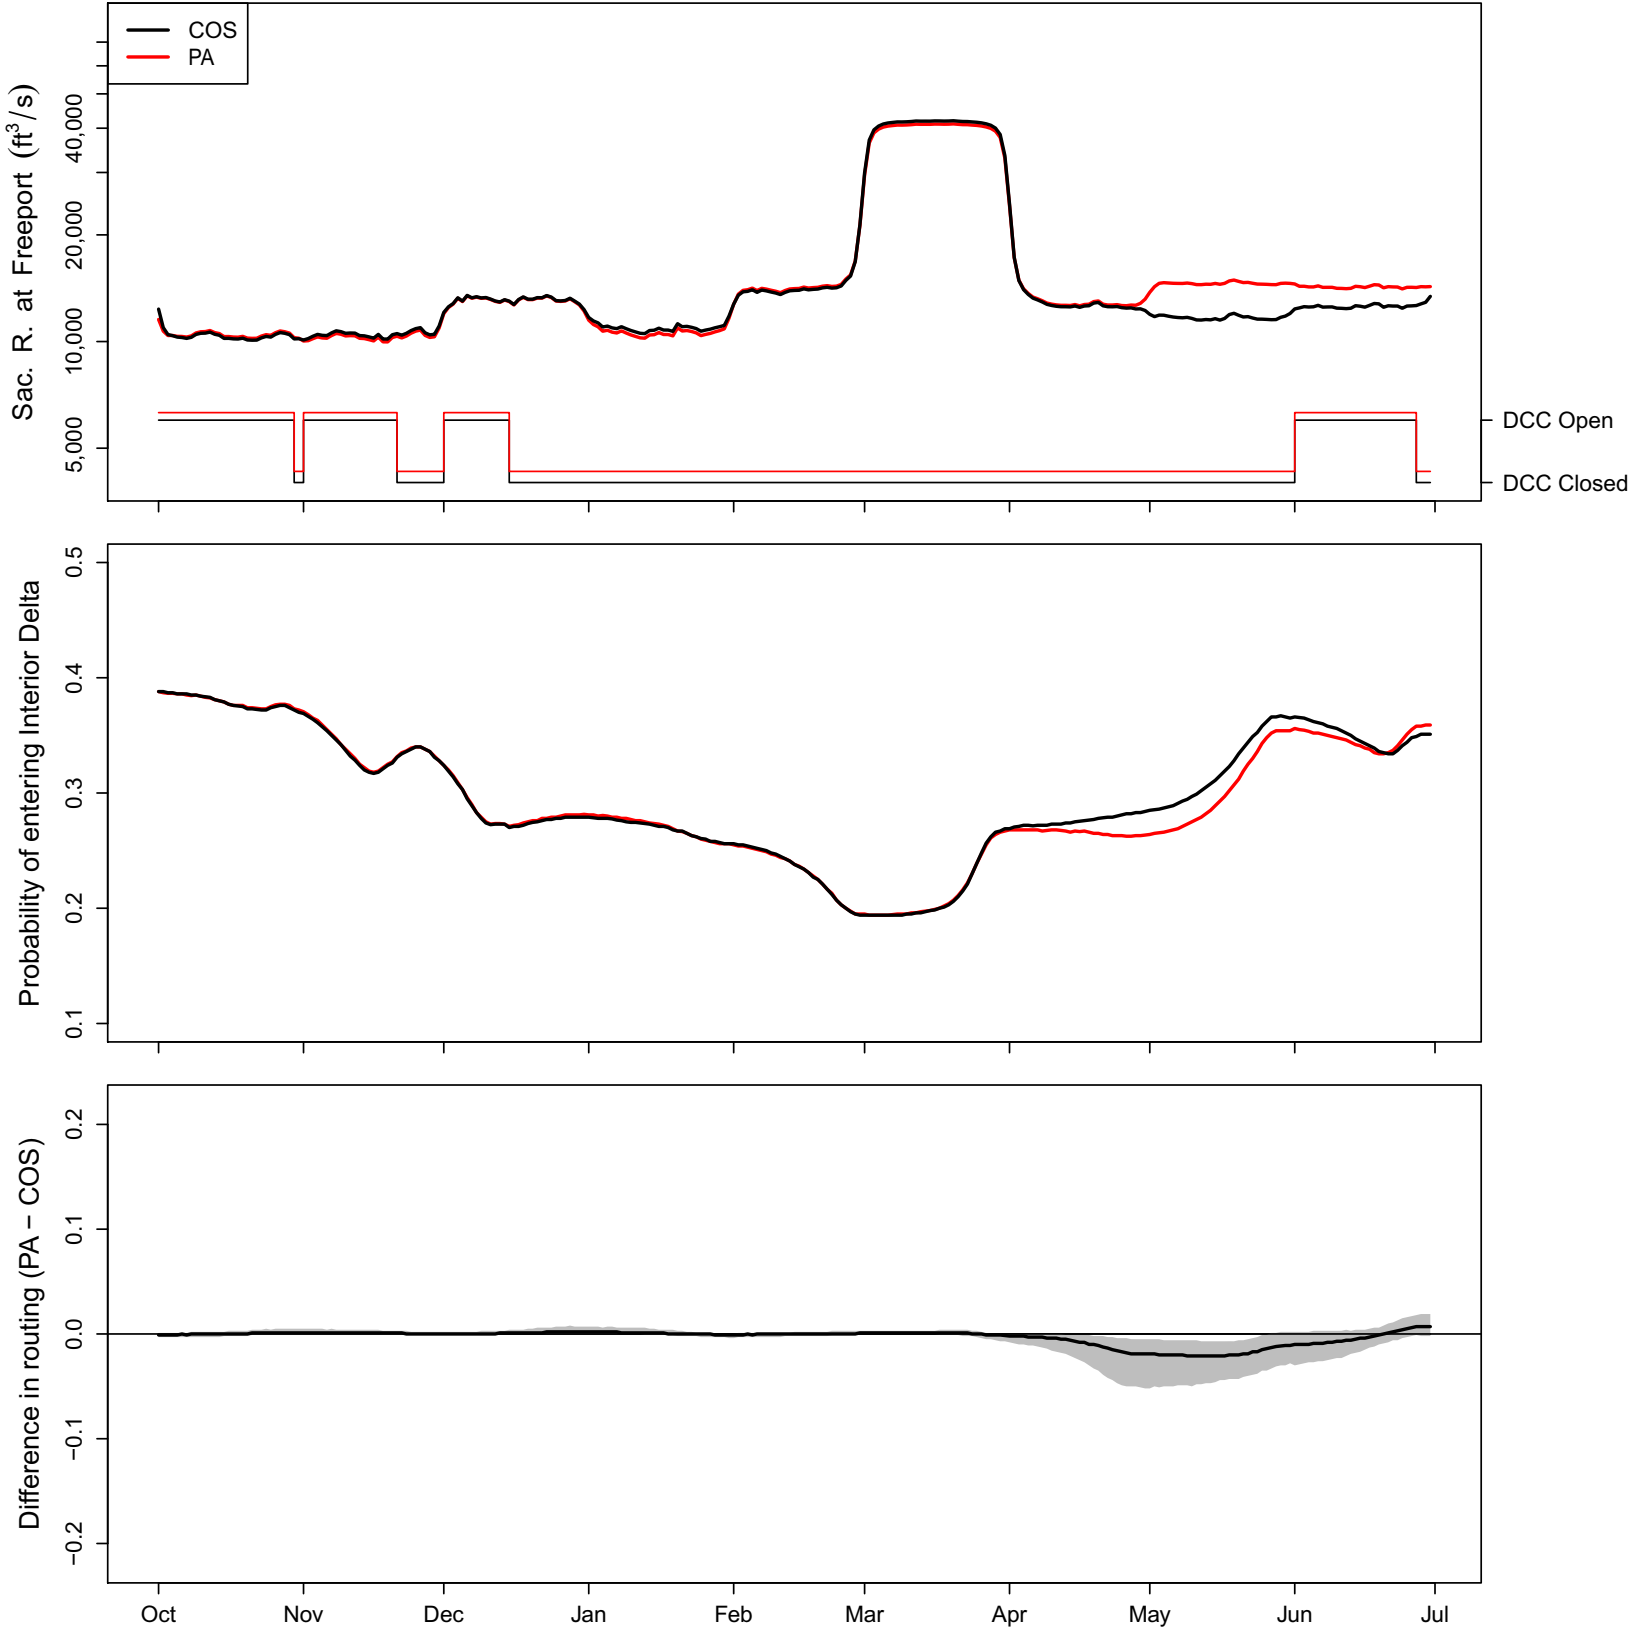

1949 (WY type = D)