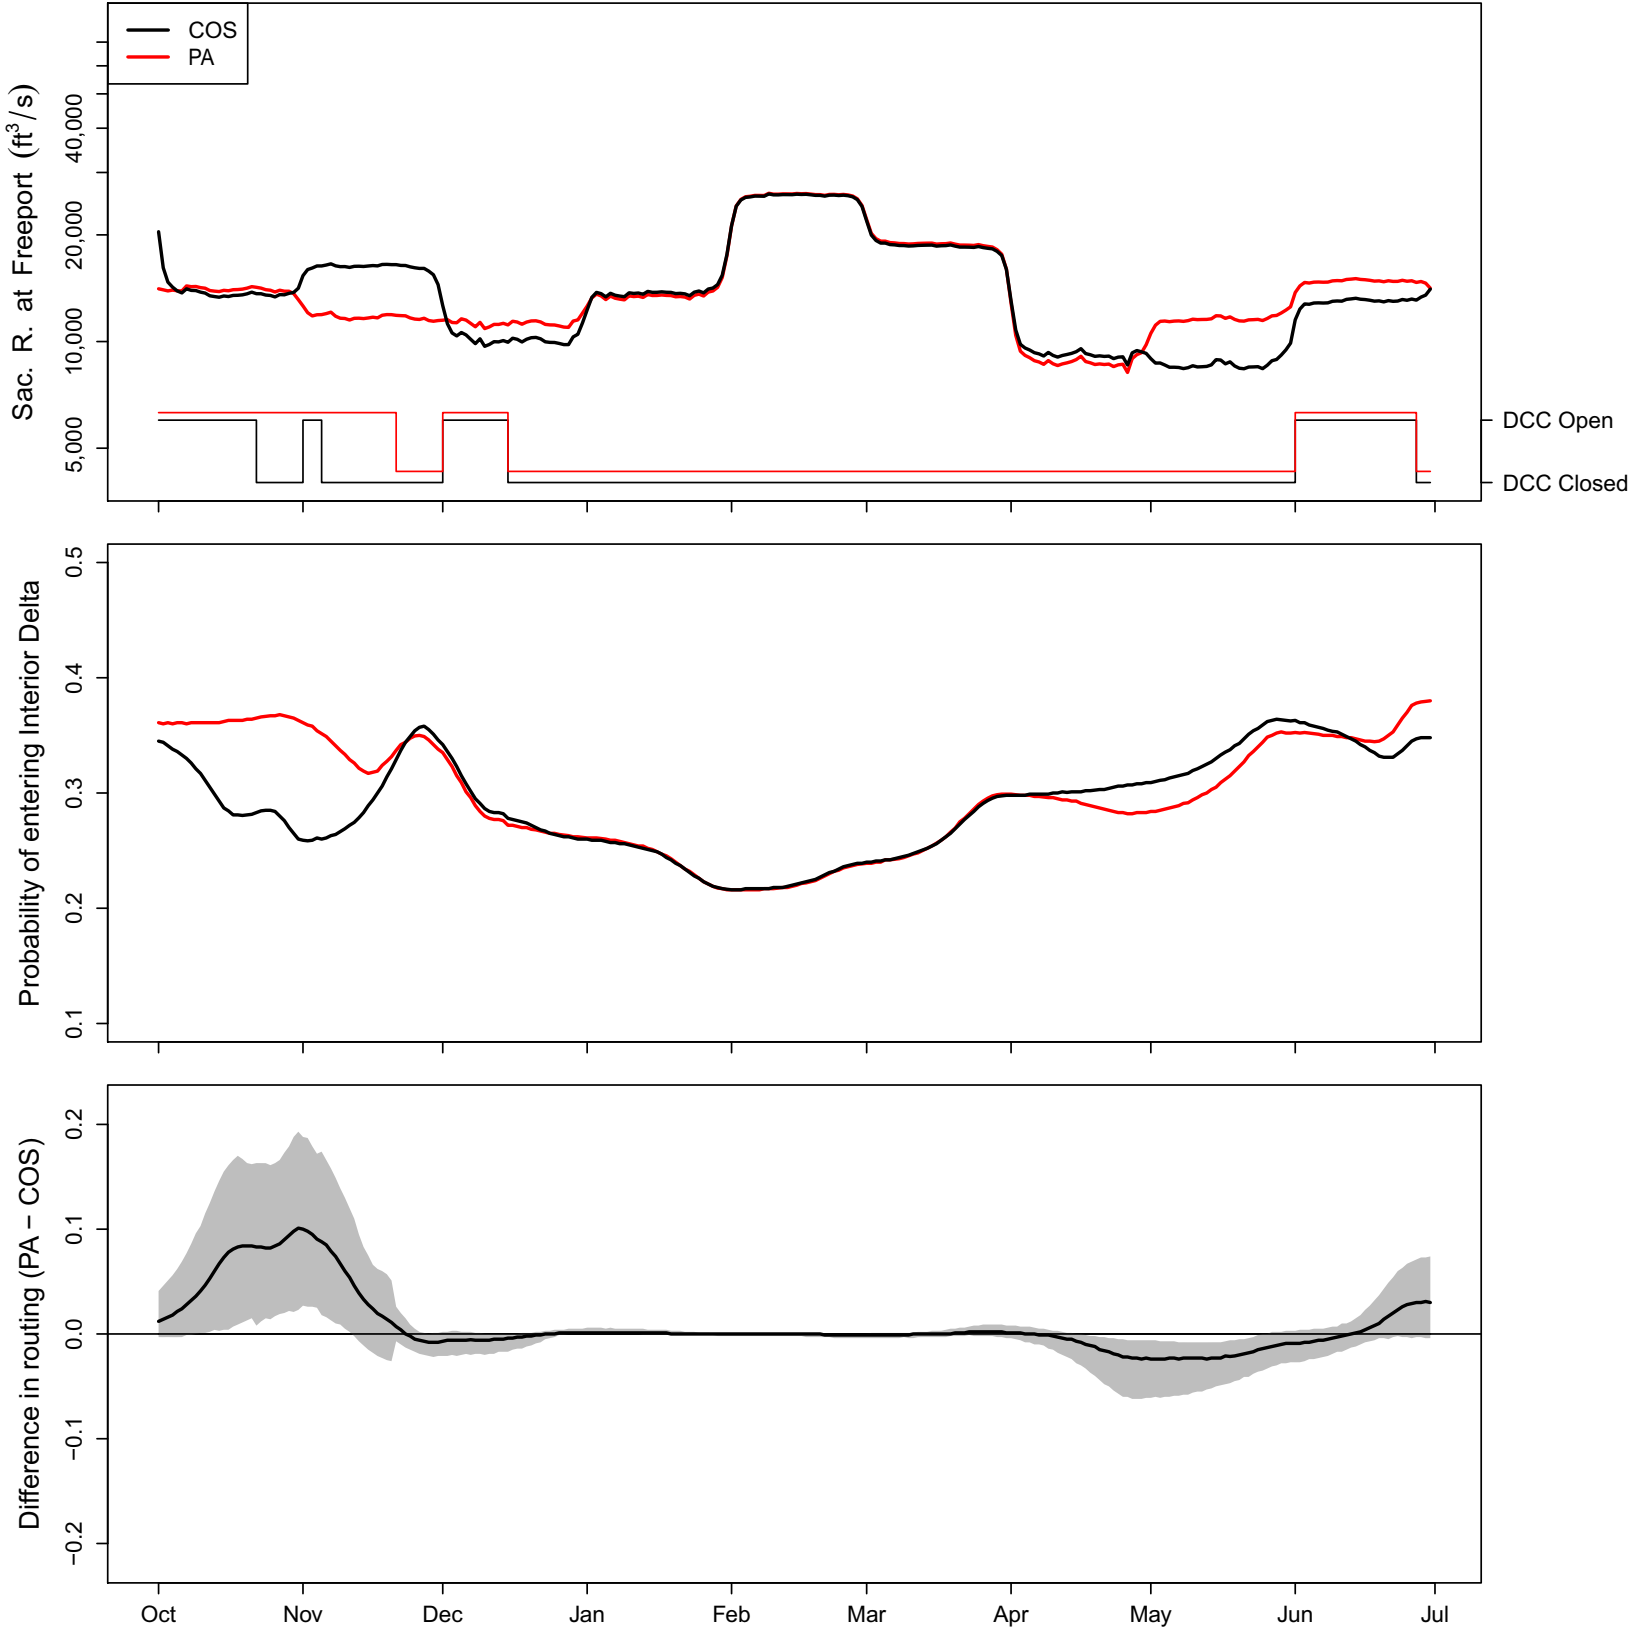

1944 (WY type = D)