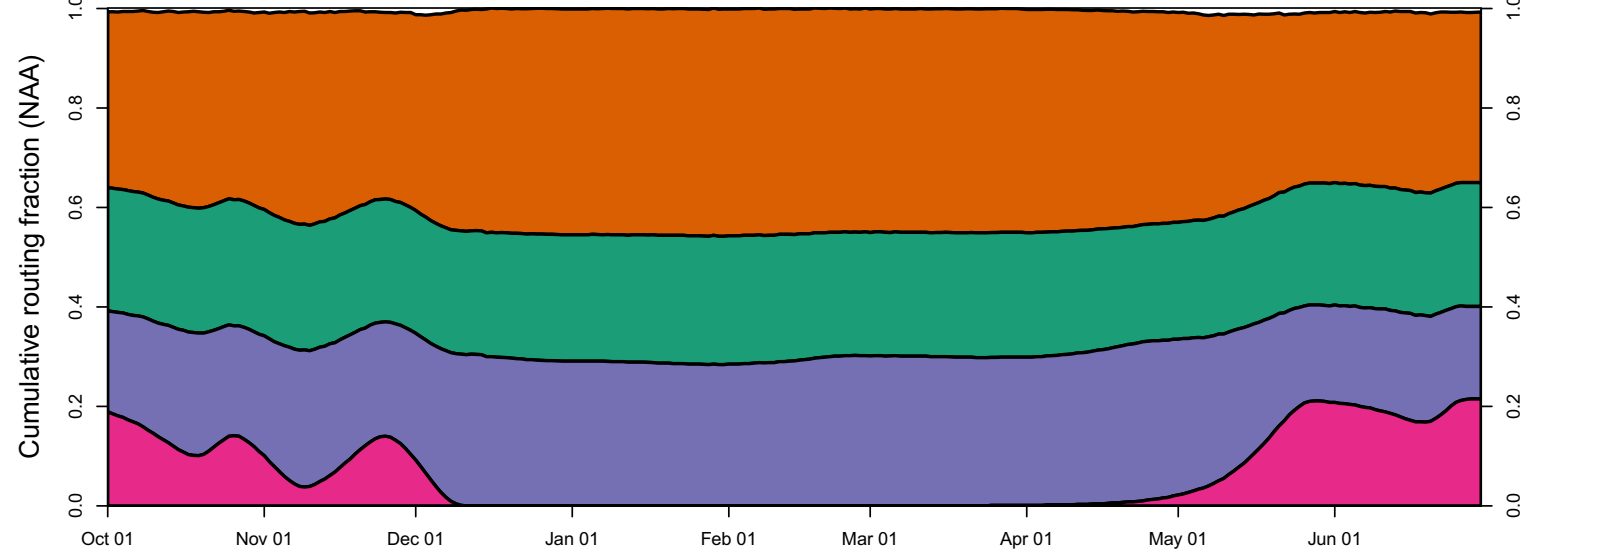

1977 (WY type = C)

Oct 01   Nov 01   Dec 01   Jan 01   Feb 01   Mar 01   Apr 01   May 01   Jun 01