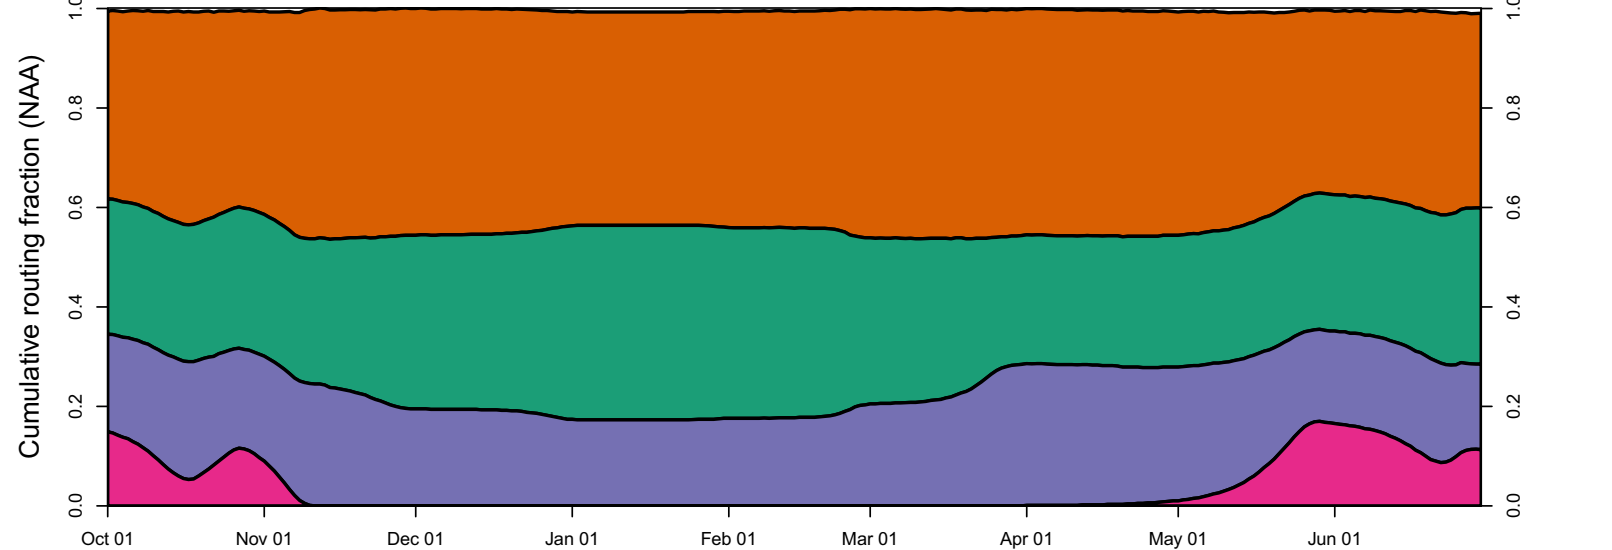

1970 (WY type = W)

Oct 01   Nov 01   Dec 01   Jan 01   Feb 01   Mar 01   Apr 01   May 01   Jun 01