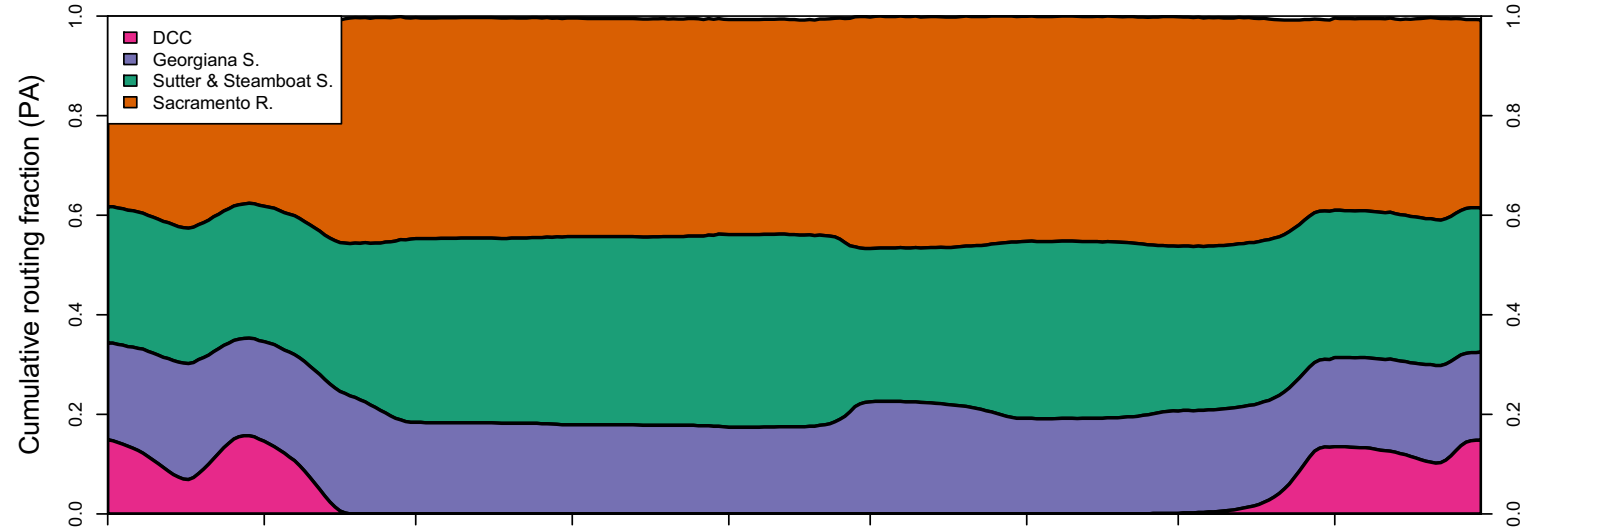

1942 (WY type = W)

Oct 01   Nov 01   Dec 01   Jan 01   Feb 01   Mar 01   Apr 01   May 01   Jun 01