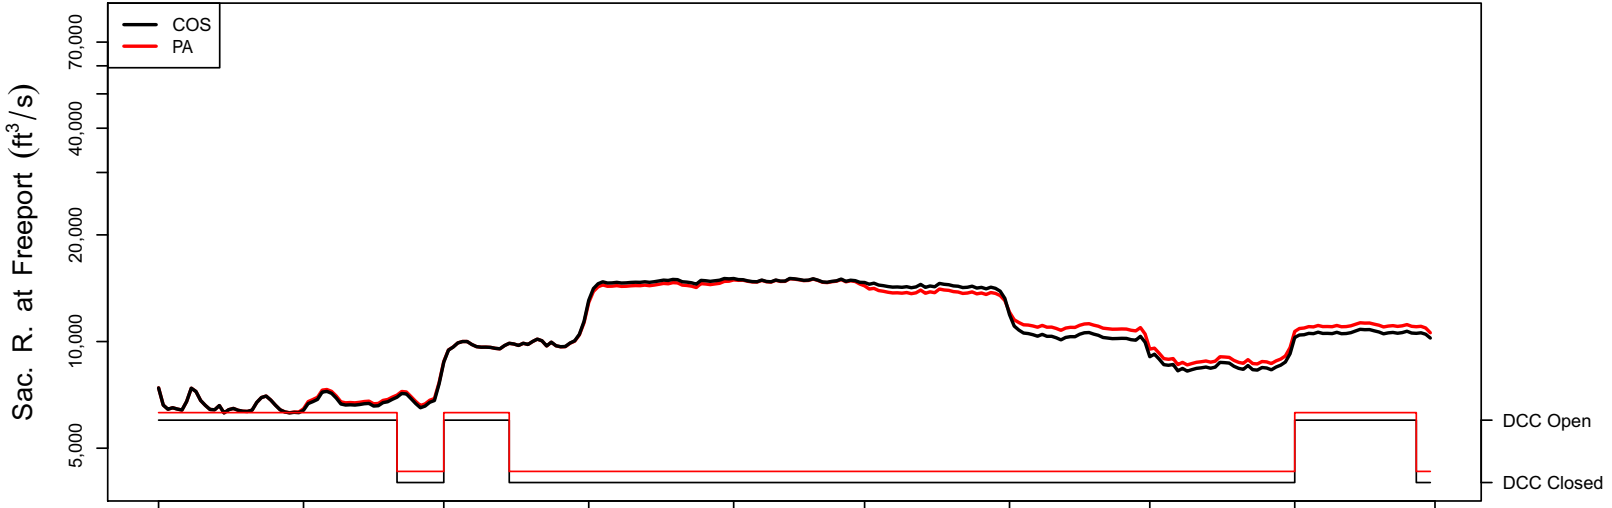

1933 (WY type = C)

Oct 01   Nov 01   Dec 01   Jan 01   Feb 01   Mar 01   Apr 01   May 01   Jun 01