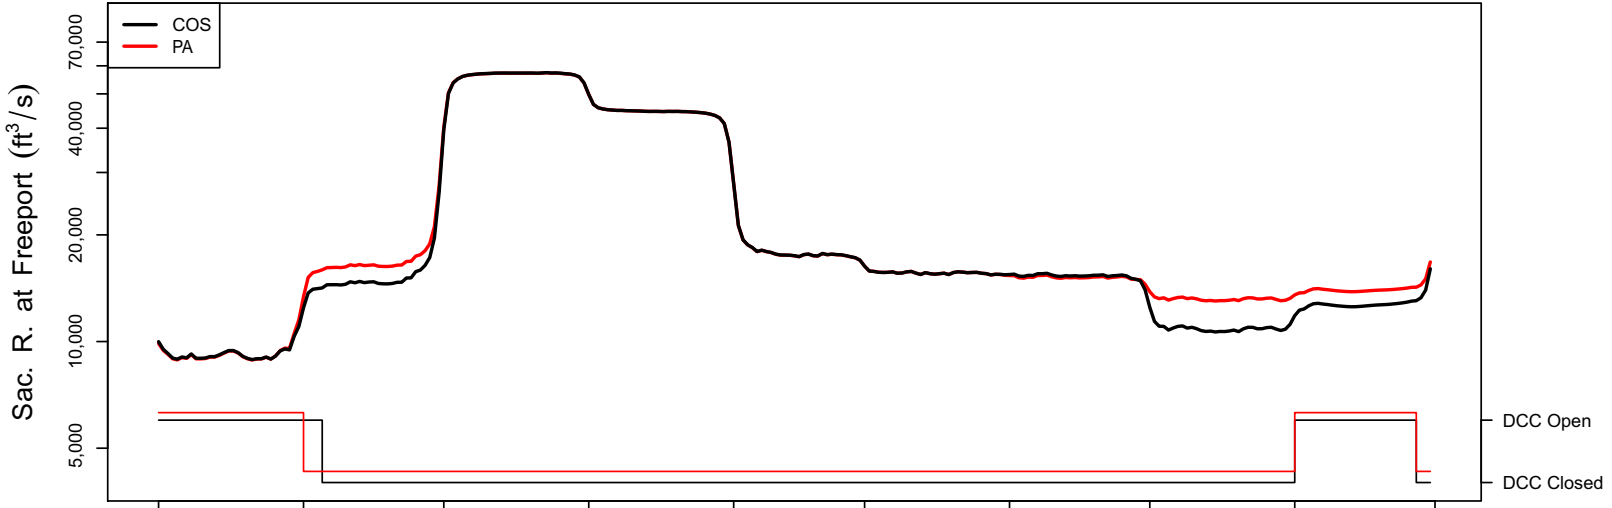

1946 (WY type = BN)

Oct 01   Nov 01   Dec 01   Jan 01   Feb 01   Mar 01   Apr 01   May 01   Jun 01