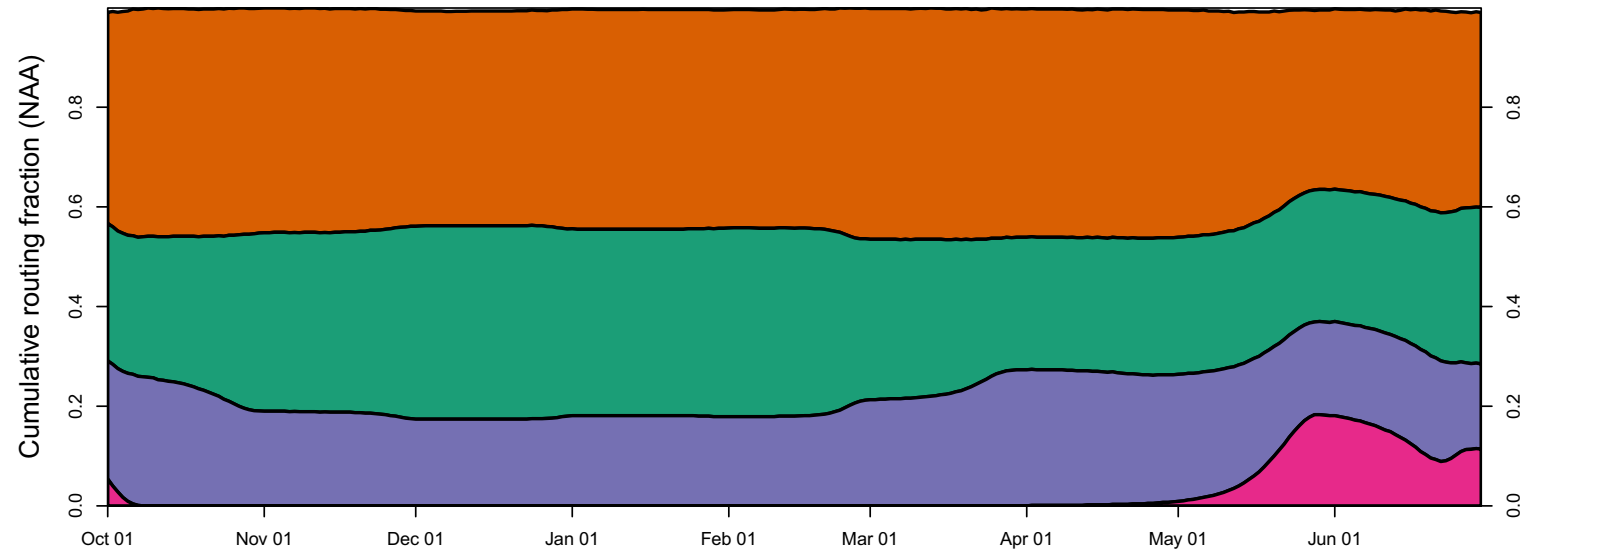

1951 (WY type = AN)

Oct 01   Nov 01   Dec 01   Jan 01   Feb 01   Mar 01   Apr 01   May 01   Jun 01