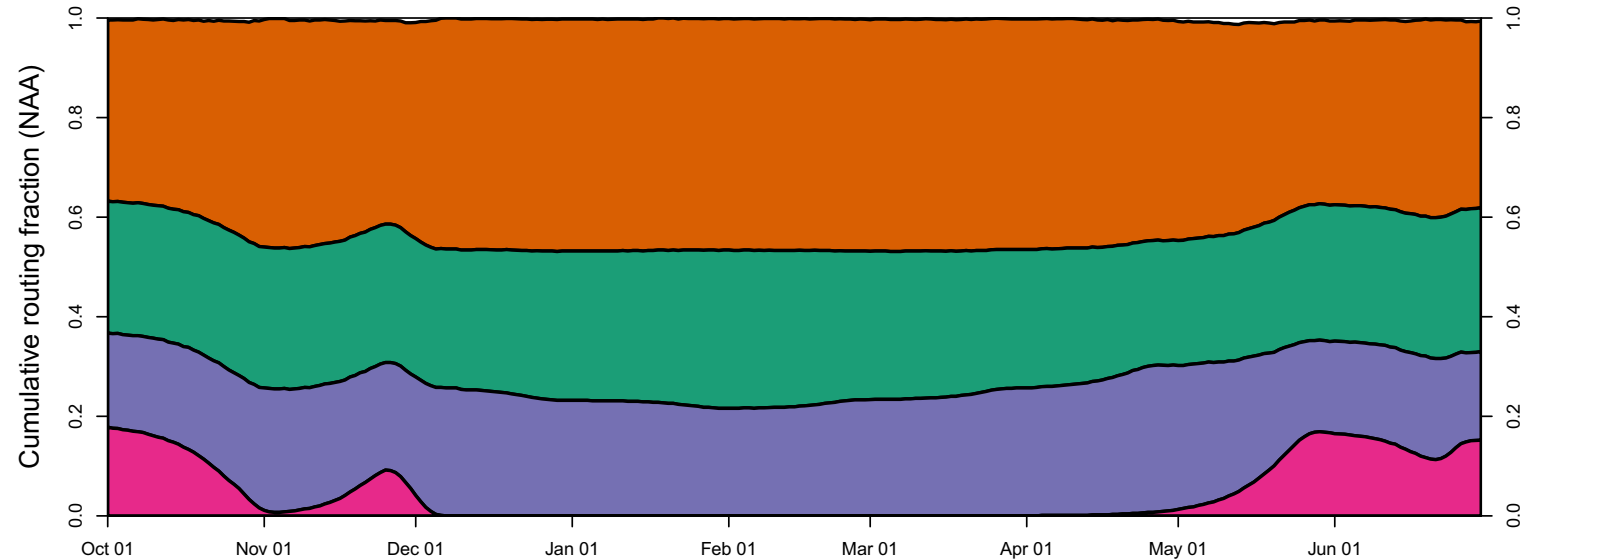

1981 (WY type = D)

Oct 01   Nov 01   Dec 01   Jan 01   Feb 01   Mar 01   Apr 01   May 01   Jun 01