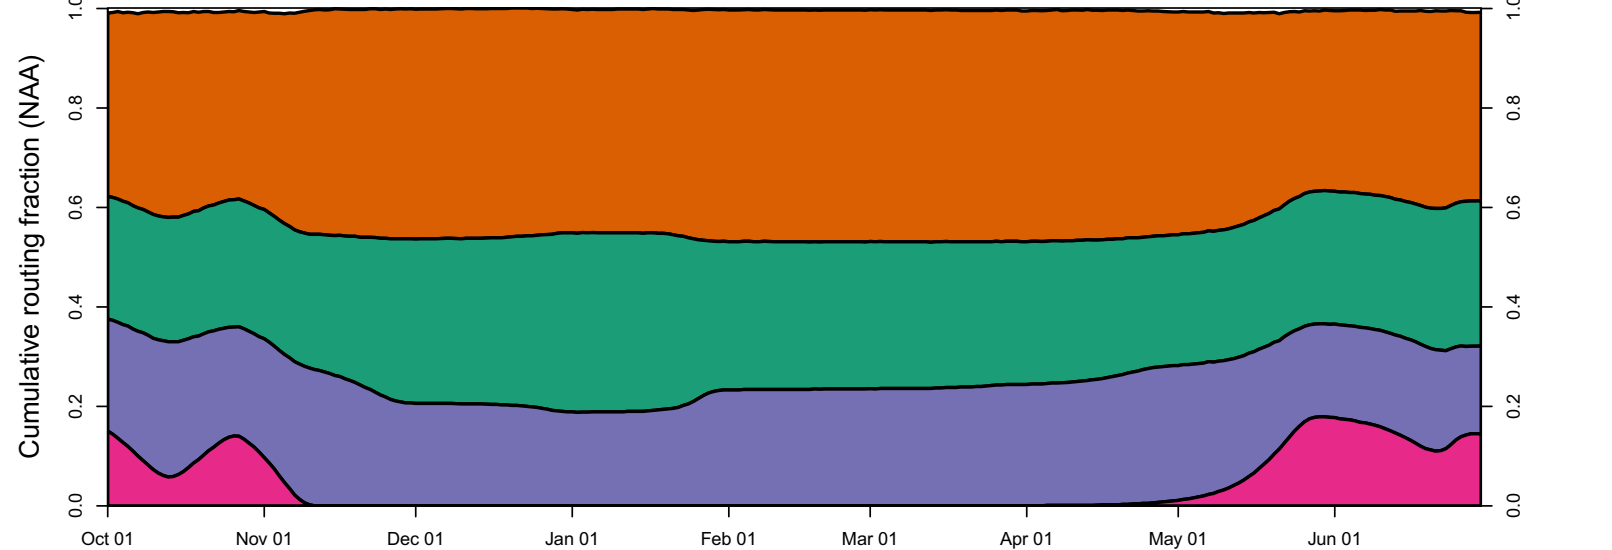

2002 (WY type = D)

Oct 01   Nov 01   Dec 01   Jan 01   Feb 01   Mar 01   Apr 01   May 01   Jun 01