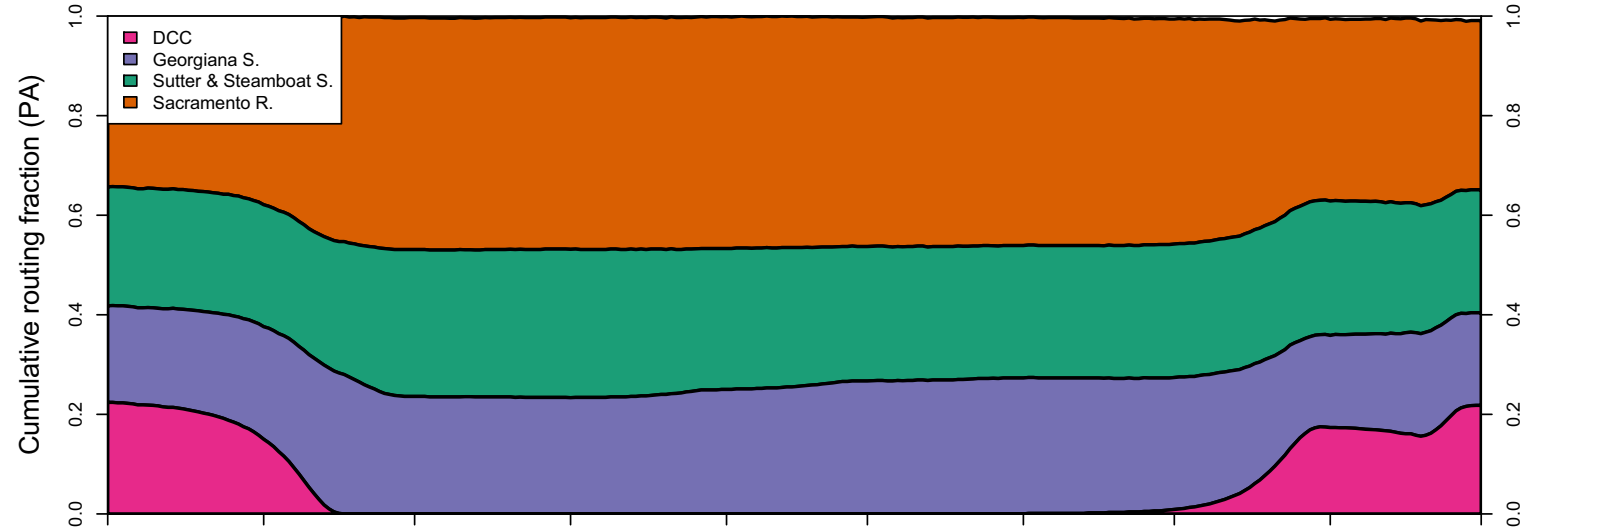

1932 (WY type = D)

Oct 01   Nov 01   Dec 01   Jan 01   Feb 01   Mar 01   Apr 01   May 01   Jun 01   Jul 01