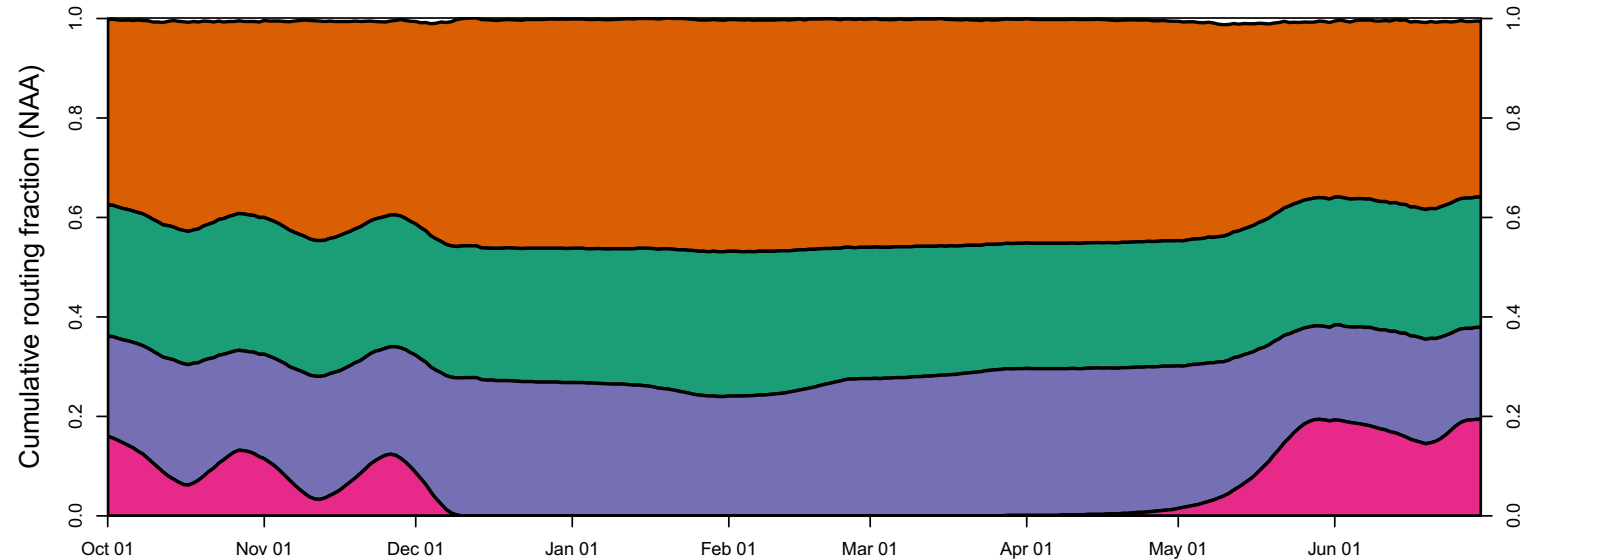

1929 (WY type = C)

Oct 01   Nov 01   Dec 01   Jan 01   Feb 01   Mar 01   Apr 01   May 01   Jun 01