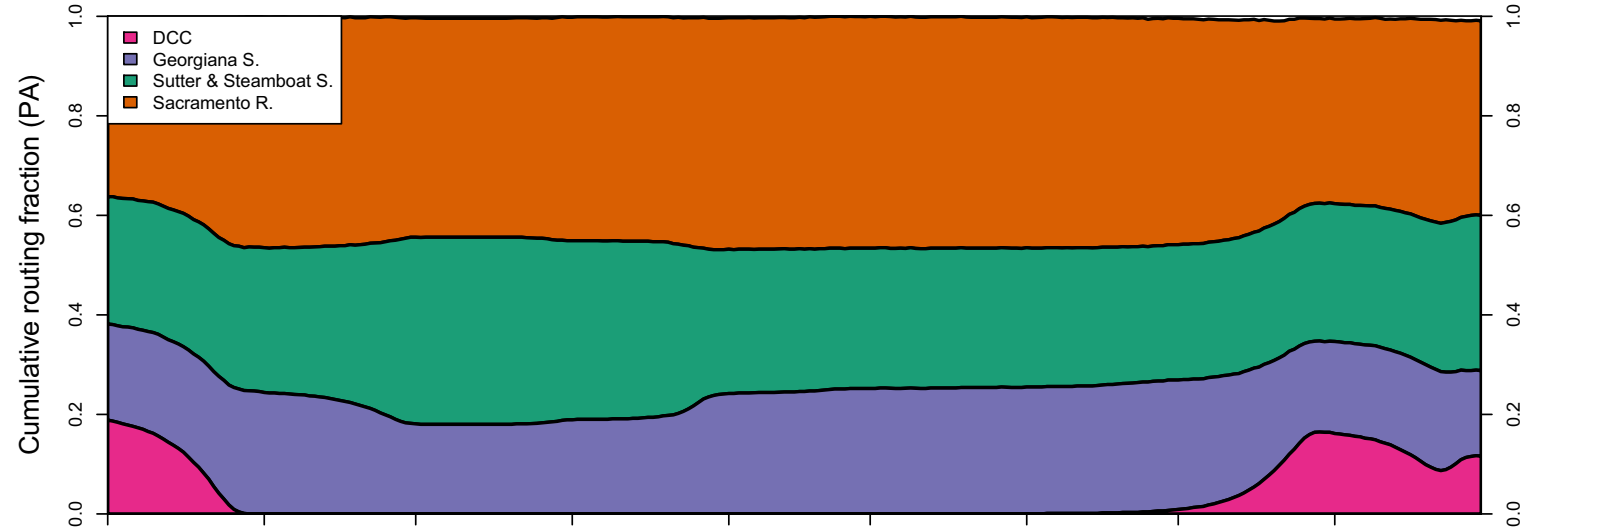

1946 (WY type = BN)

Oct 01   Nov 01   Dec 01   Jan 01   Feb 01   Mar 01   Apr 01   May 01   Jun 01