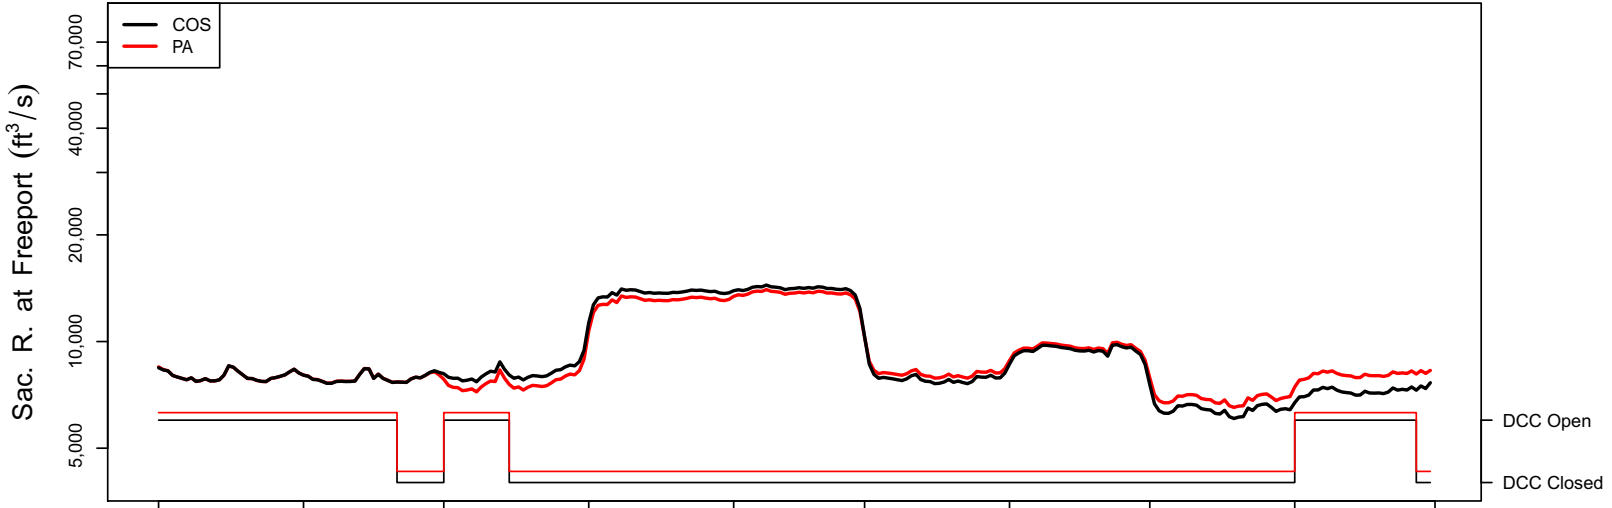

1931 (WY type = C)

Oct 01   Nov 01   Dec 01   Jan 01   Feb 01   Mar 01   Apr 01   May 01   Jun 01