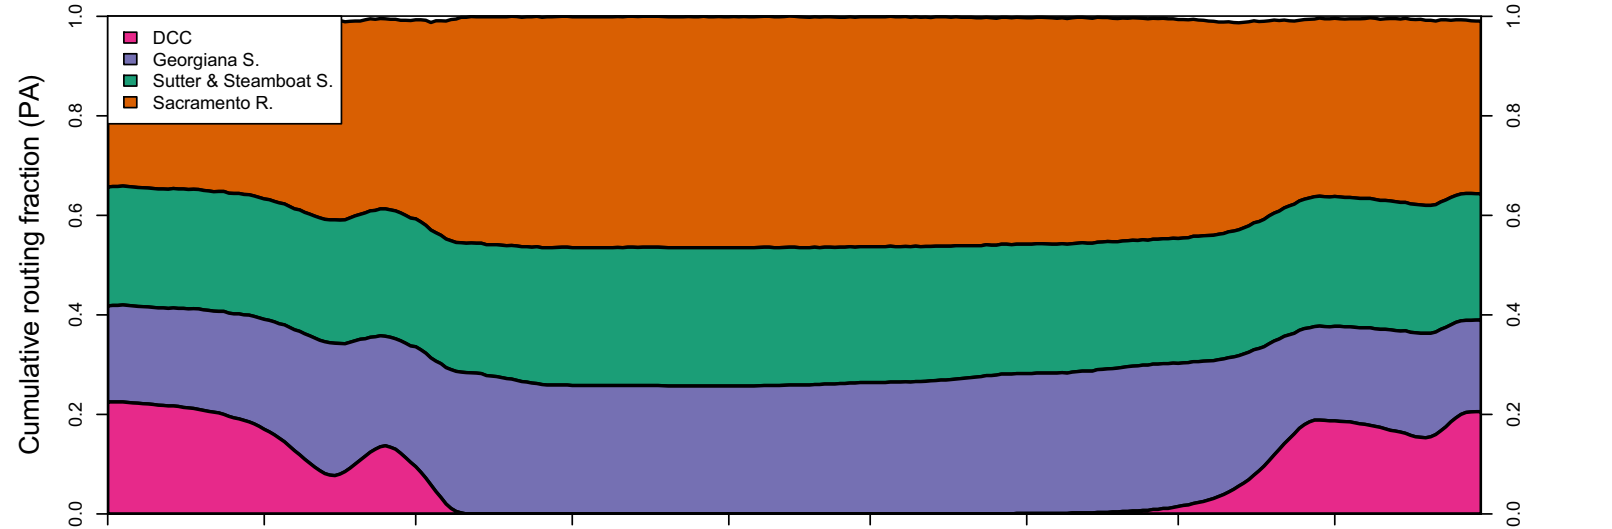

1933 (WY type = C)

Oct 01   Nov 01   Dec 01   Jan 01   Feb 01   Mar 01   Apr 01   May 01   Jun 01