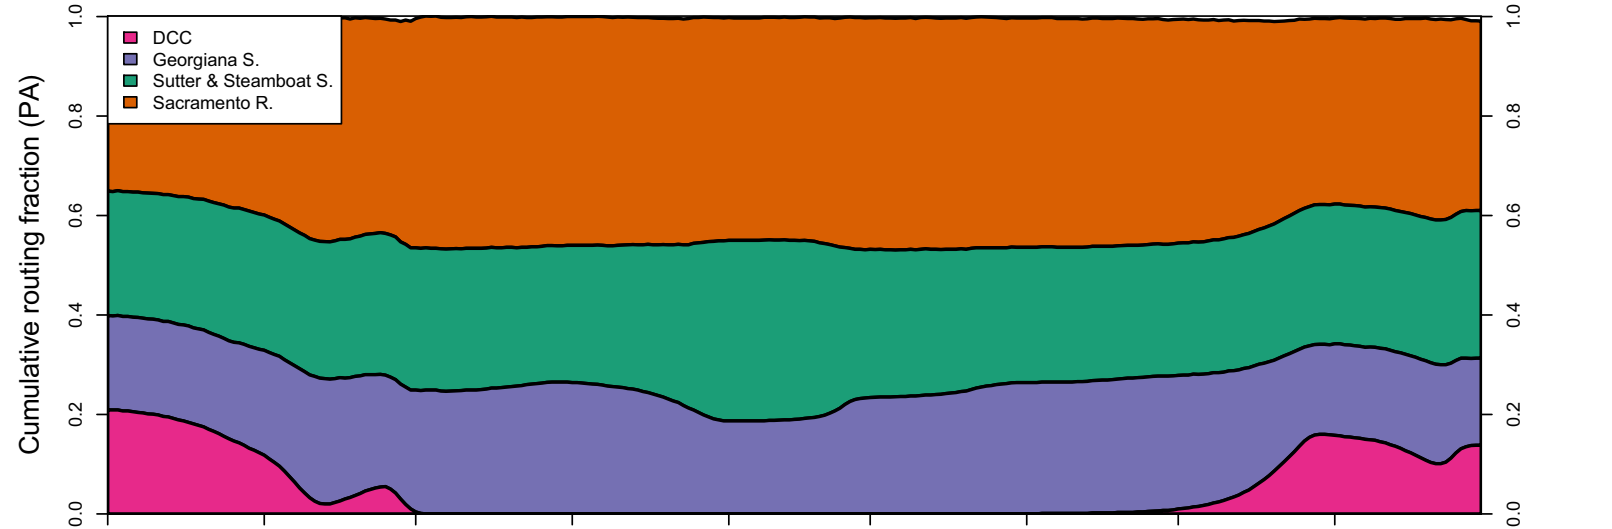

1945 (WY type = BN)

Oct 01   Nov 01   Dec 01   Jan 01   Feb 01   Mar 01   Apr 01   May 01   Jun 01