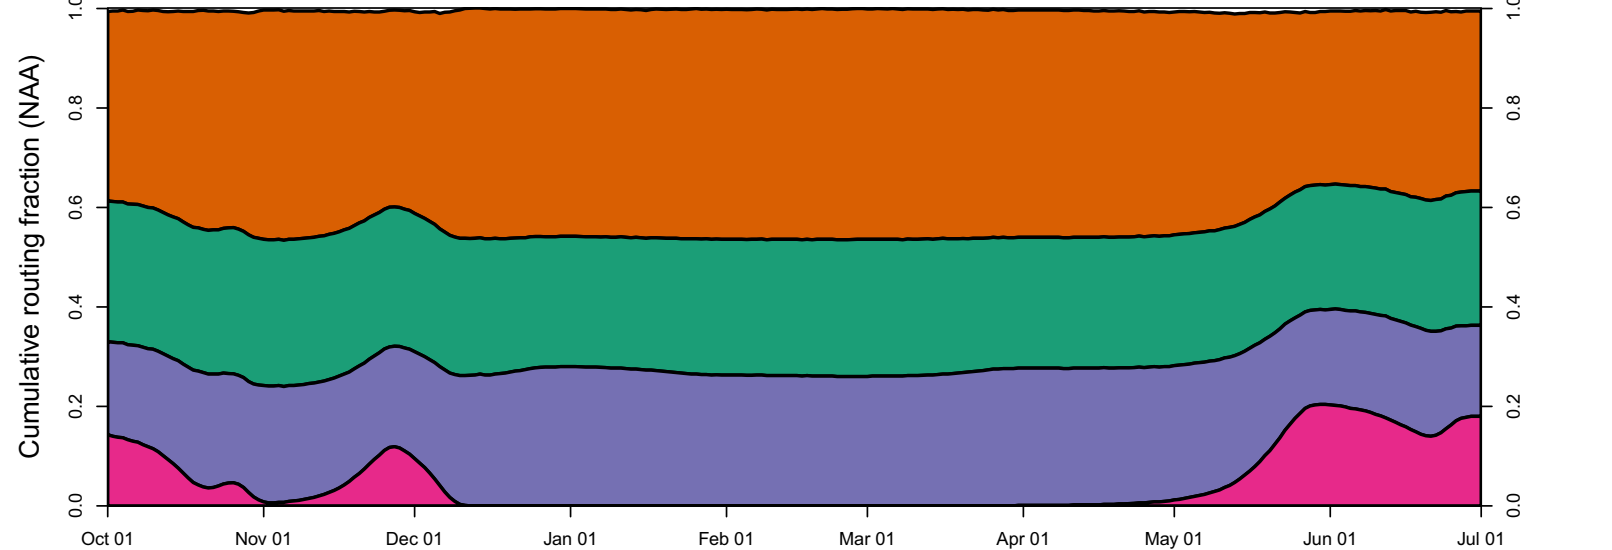

1976 (WY type = C)

Oct 01   Nov 01   Dec 01   Jan 01   Feb 01   Mar 01   Apr 01   May 01   Jun 01   Jul 01