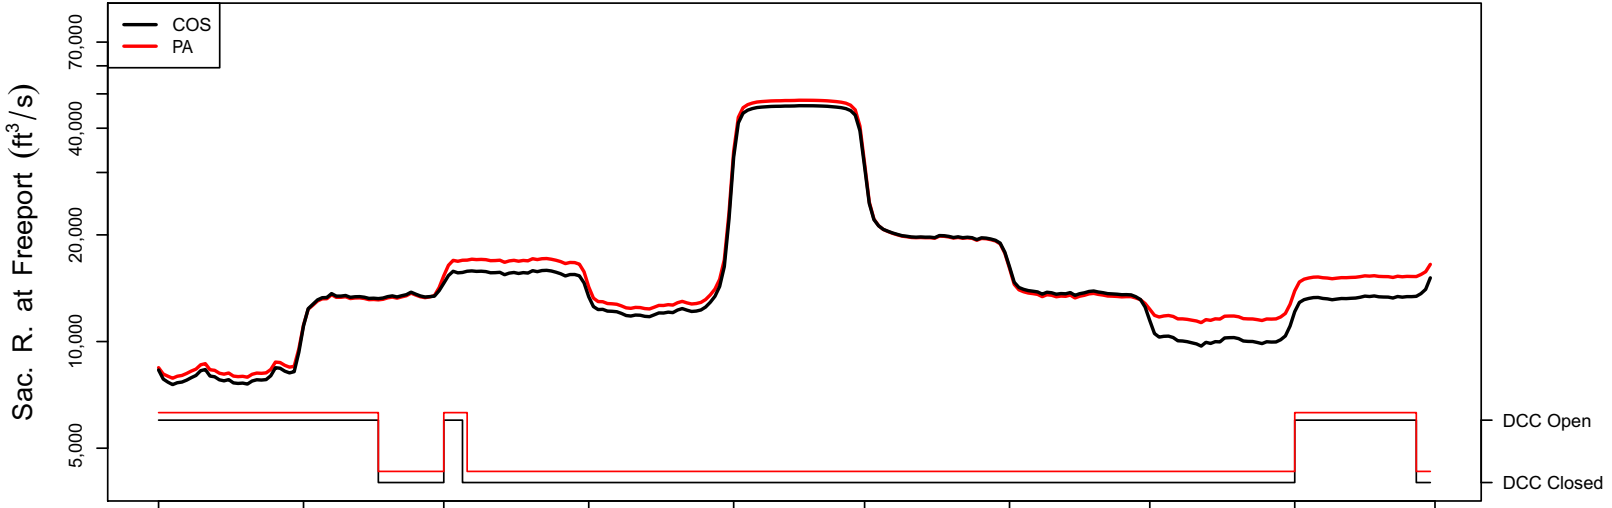

1945 (WY type = BN)

Oct 01   Nov 01   Dec 01   Jan 01   Feb 01   Mar 01   Apr 01   May 01   Jun 01