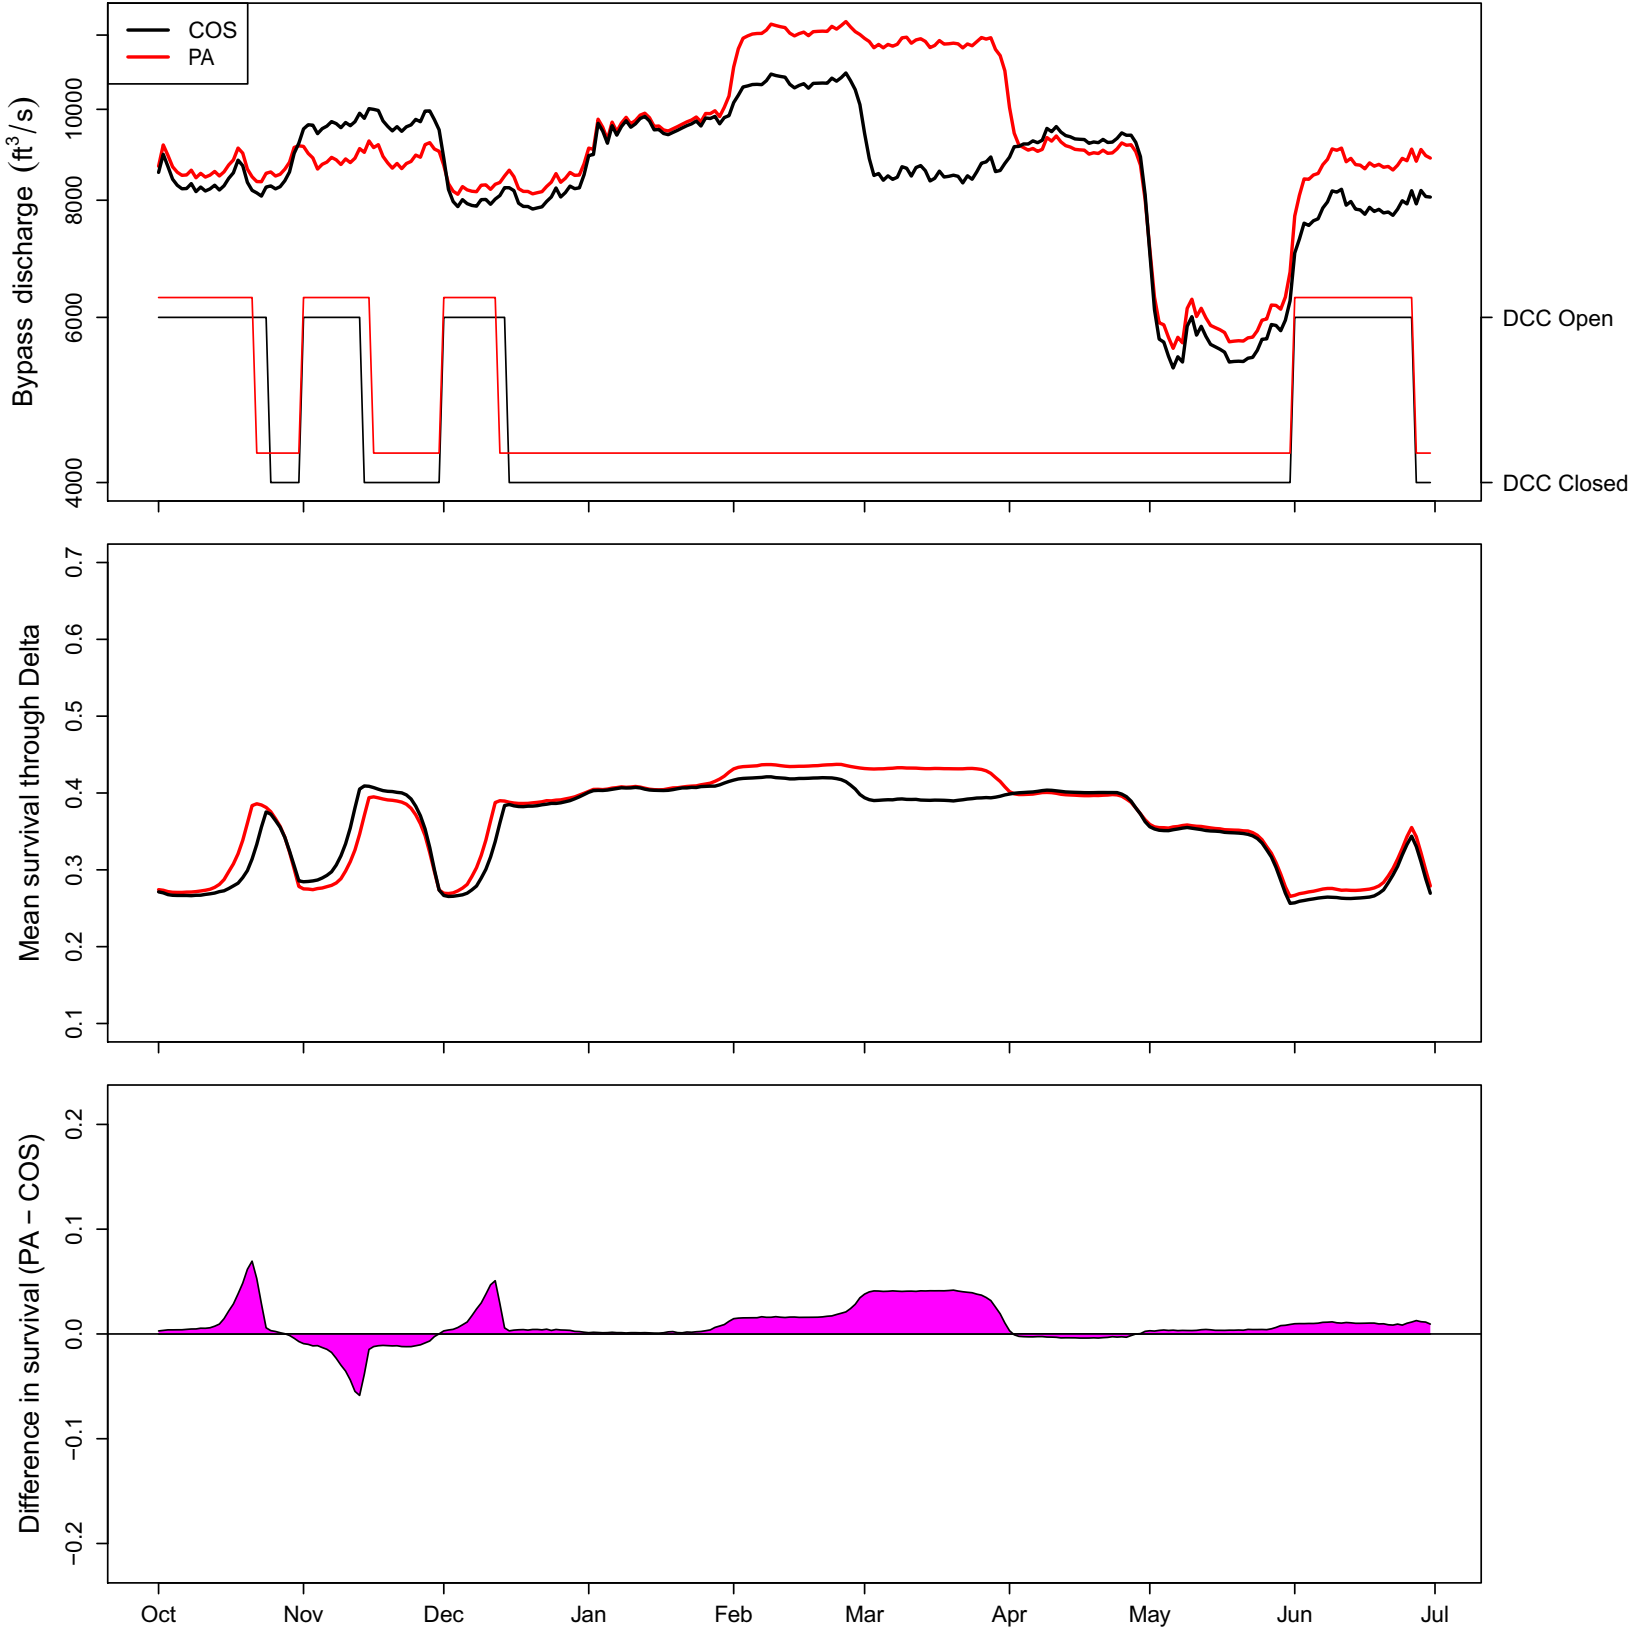

1977 (WY type = C)