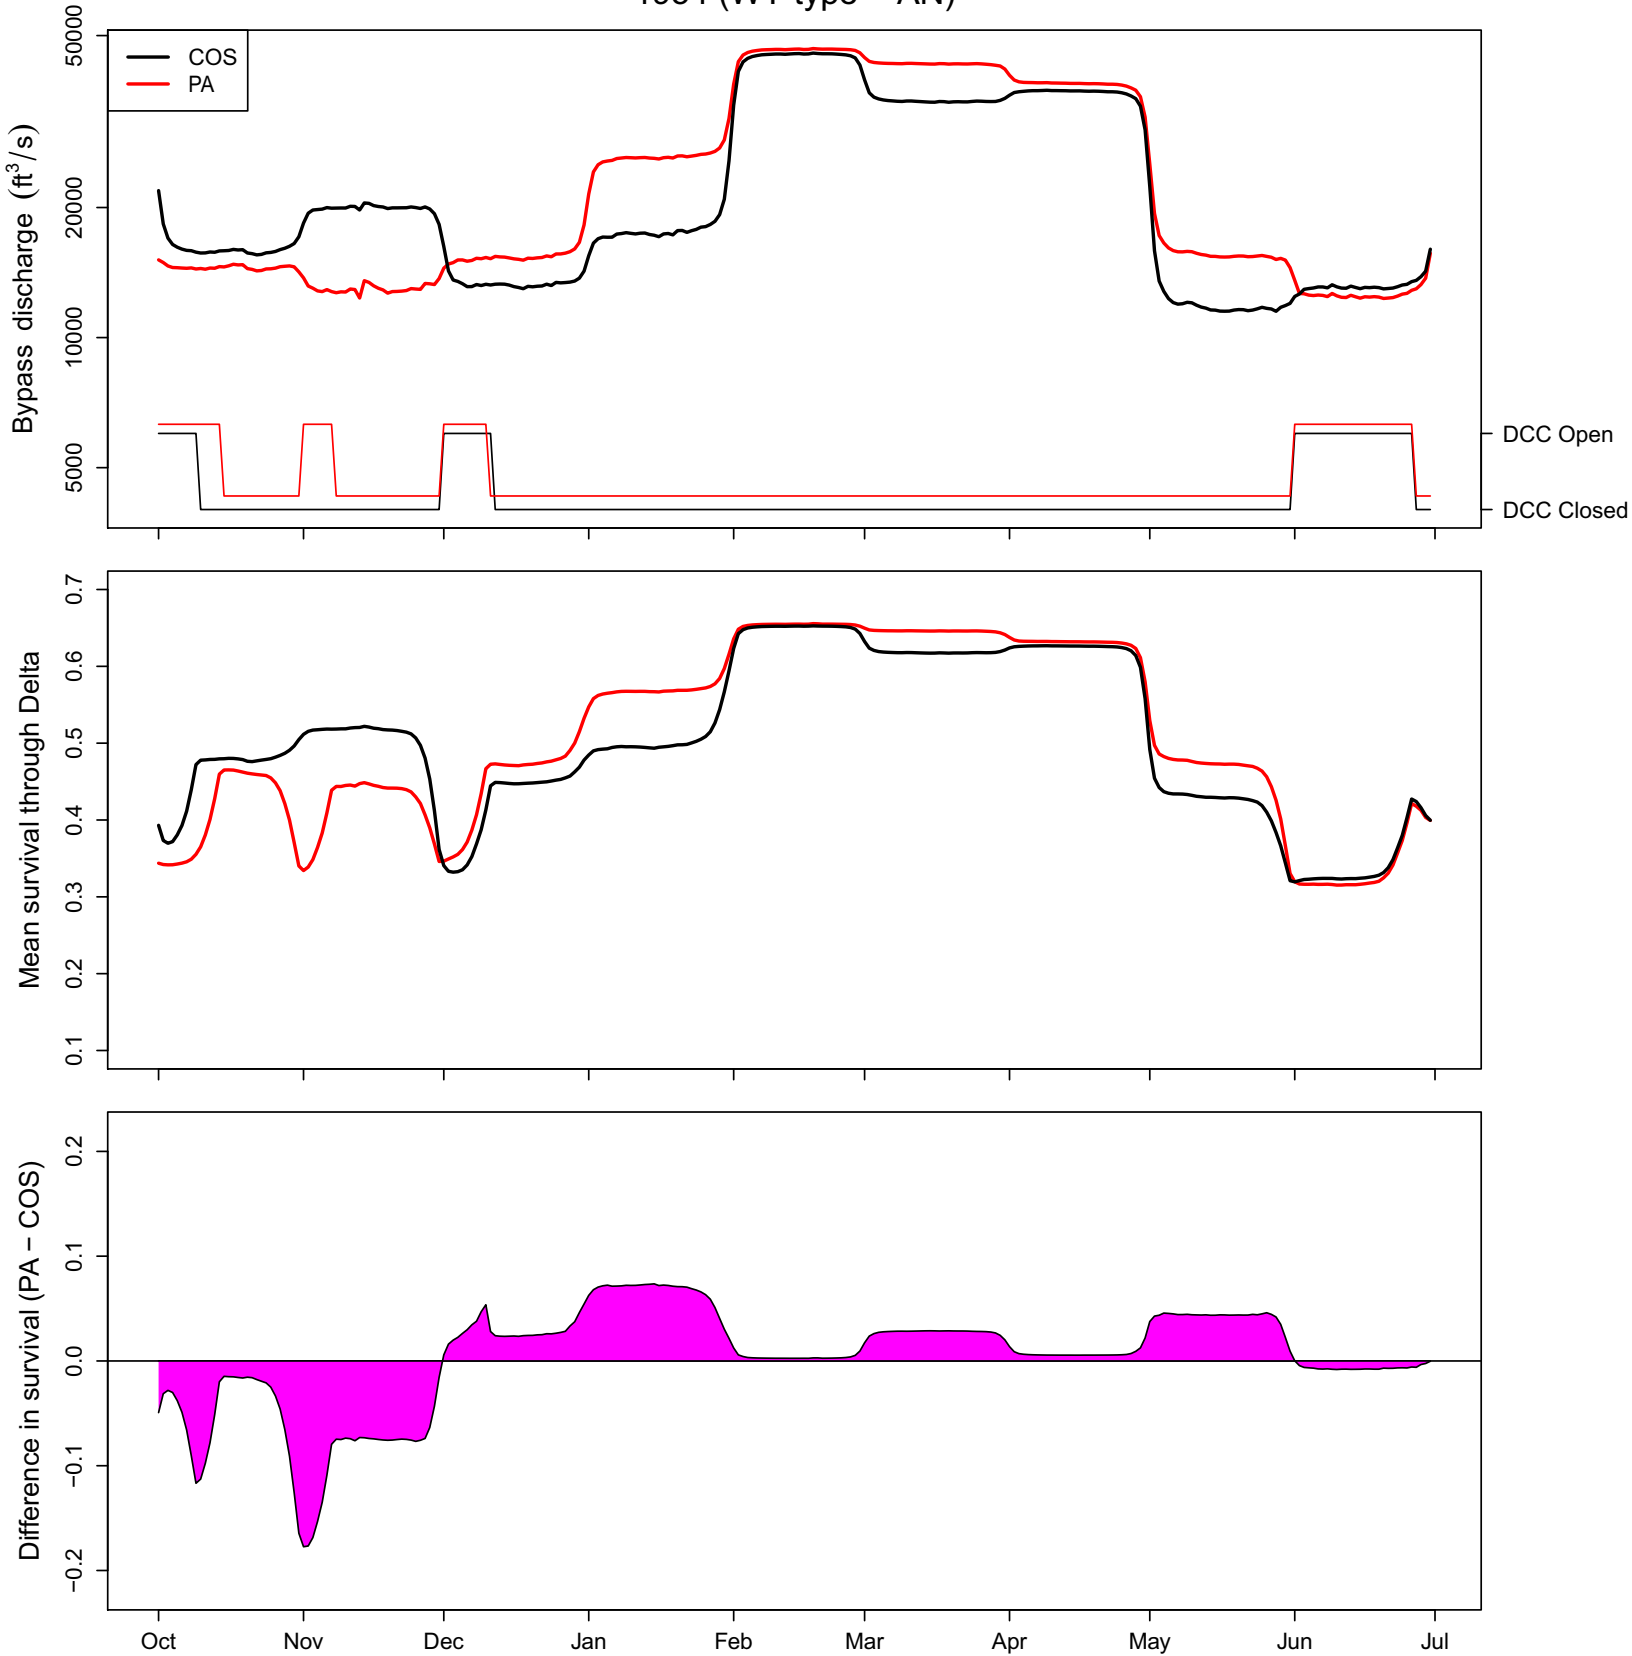

1954 (WY type = AN)