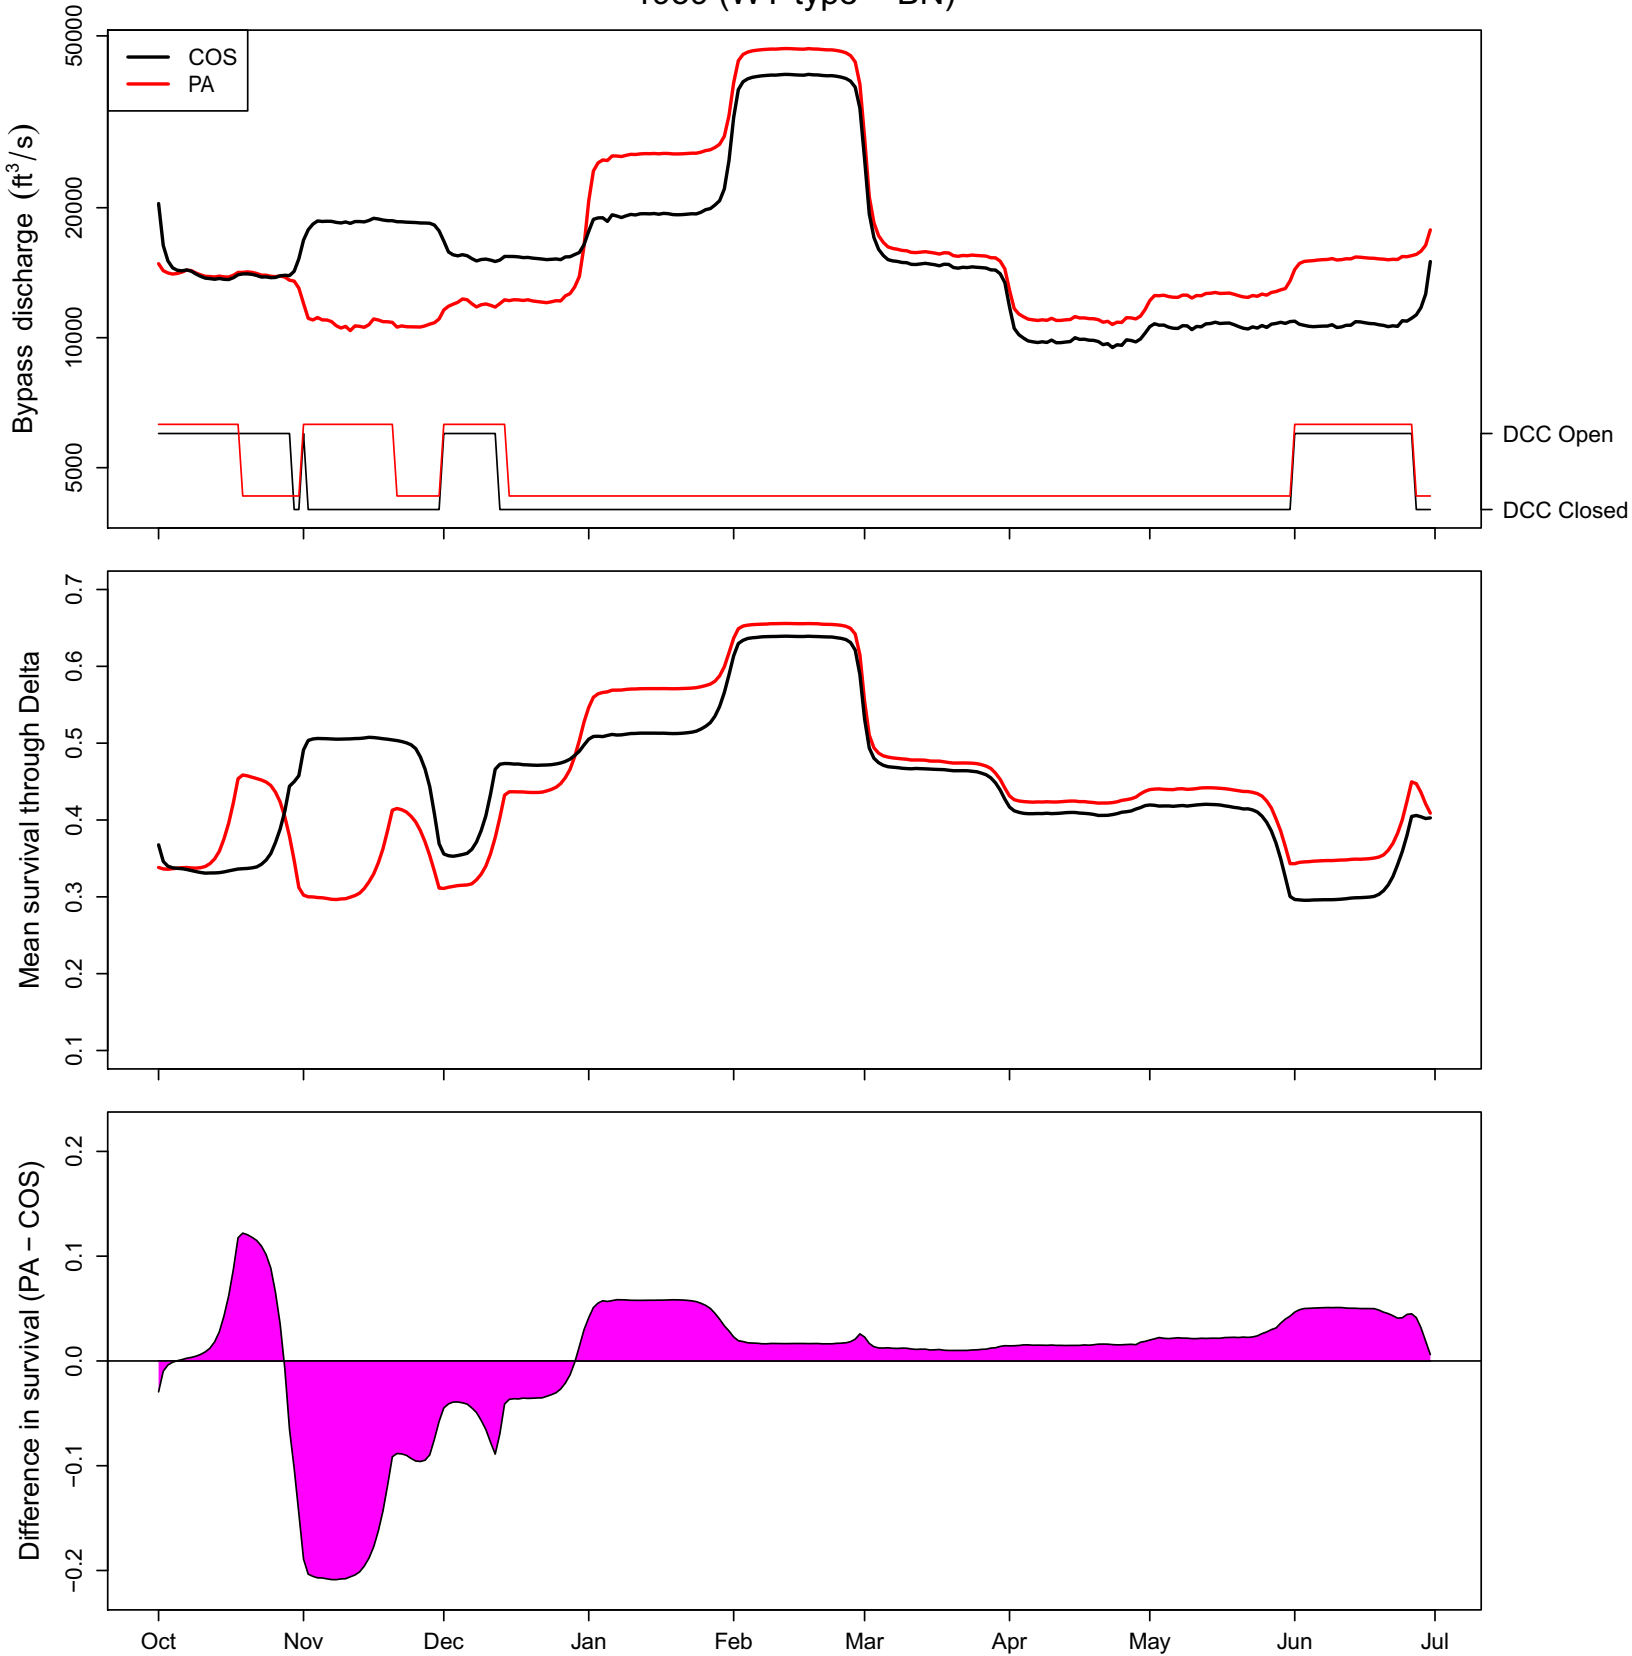

1959 (WY type = BN)