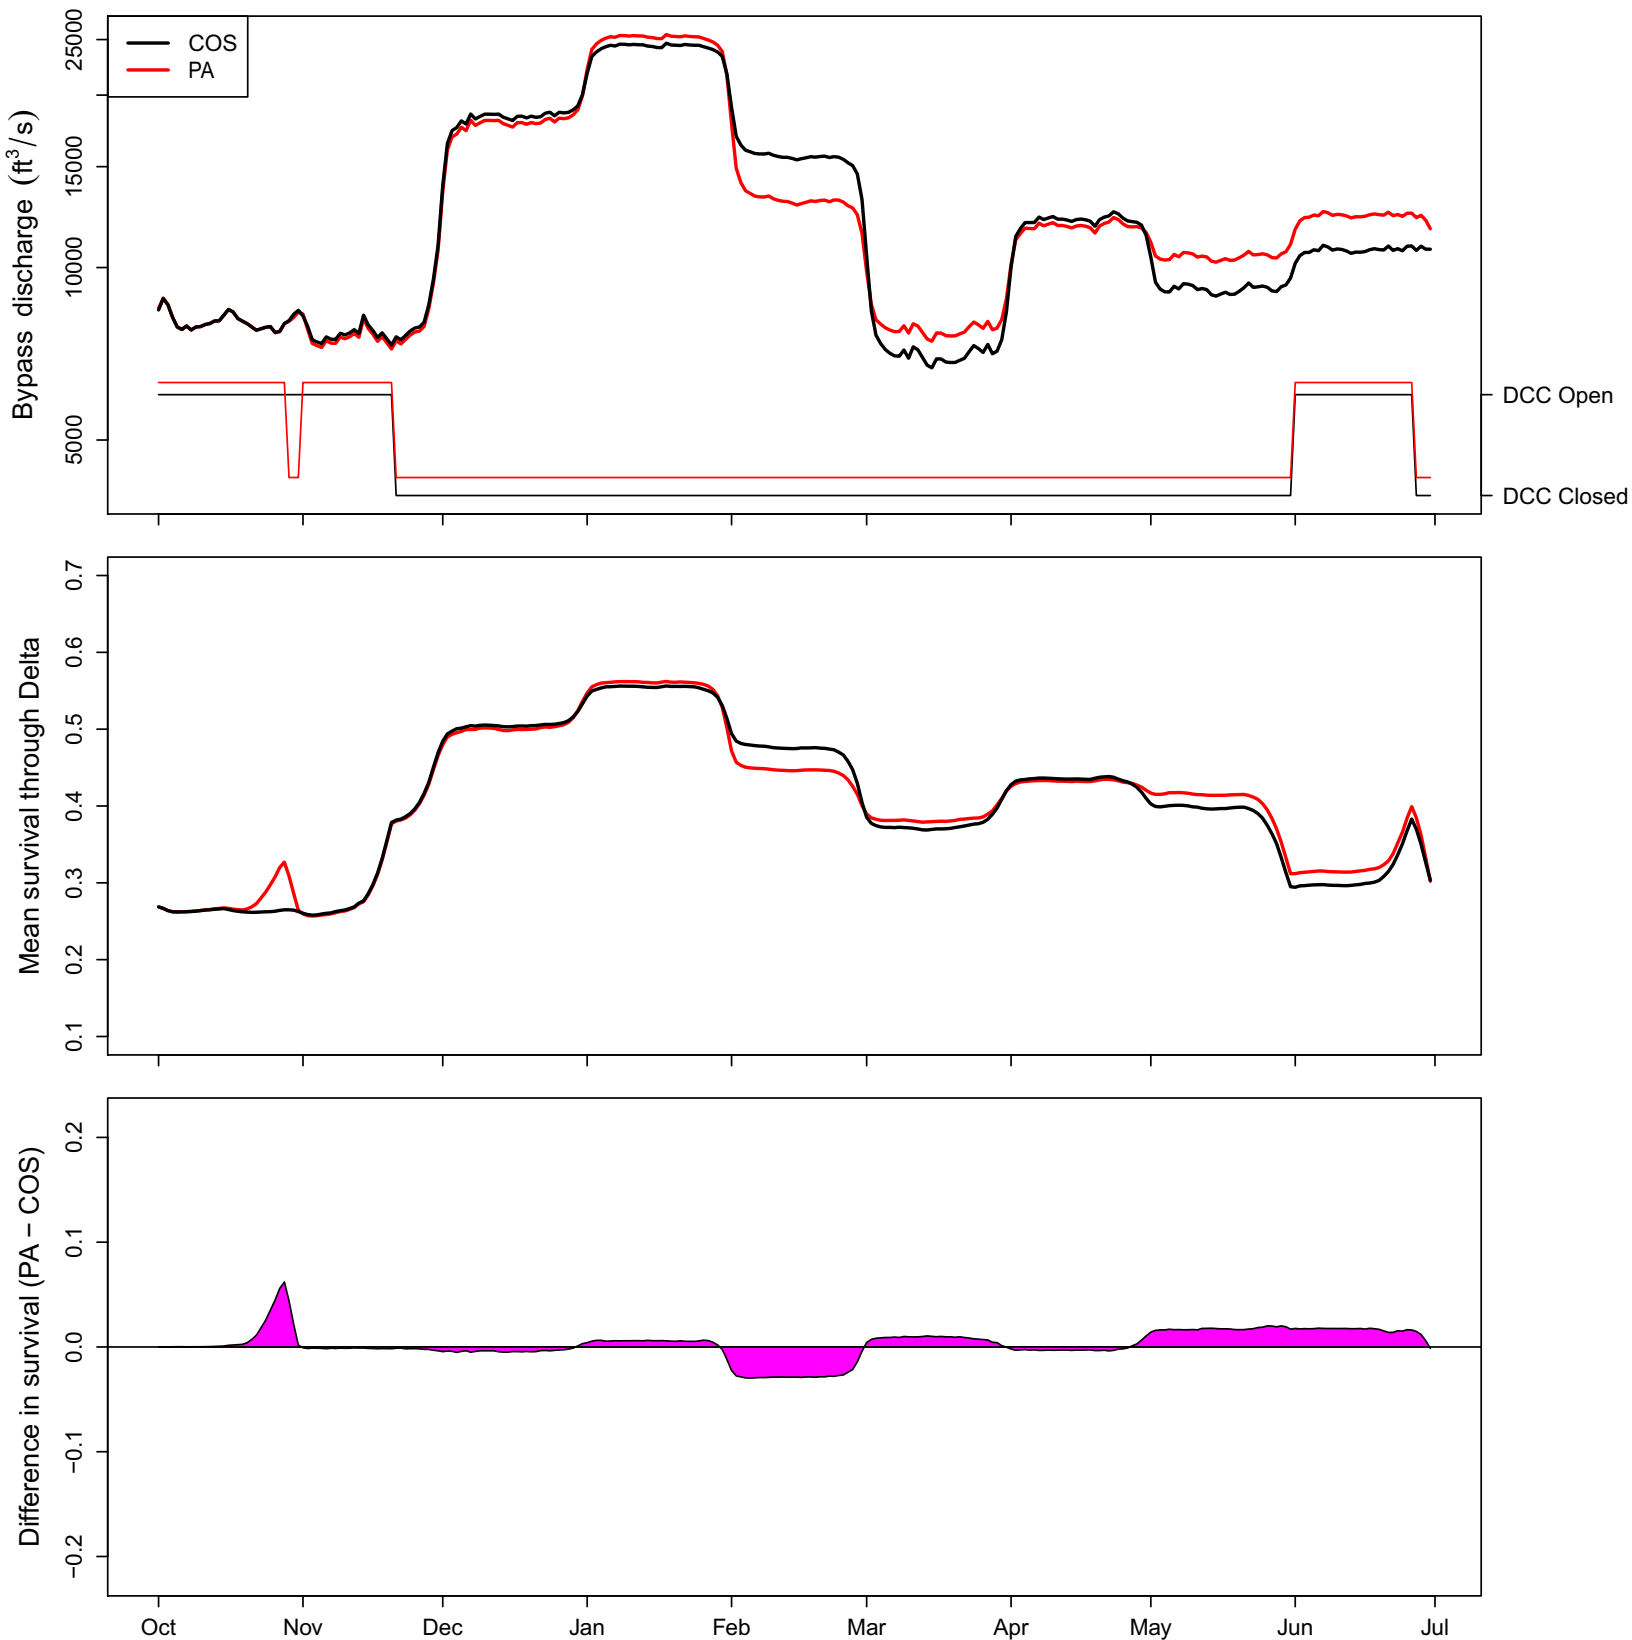

1988 (WY type = C)