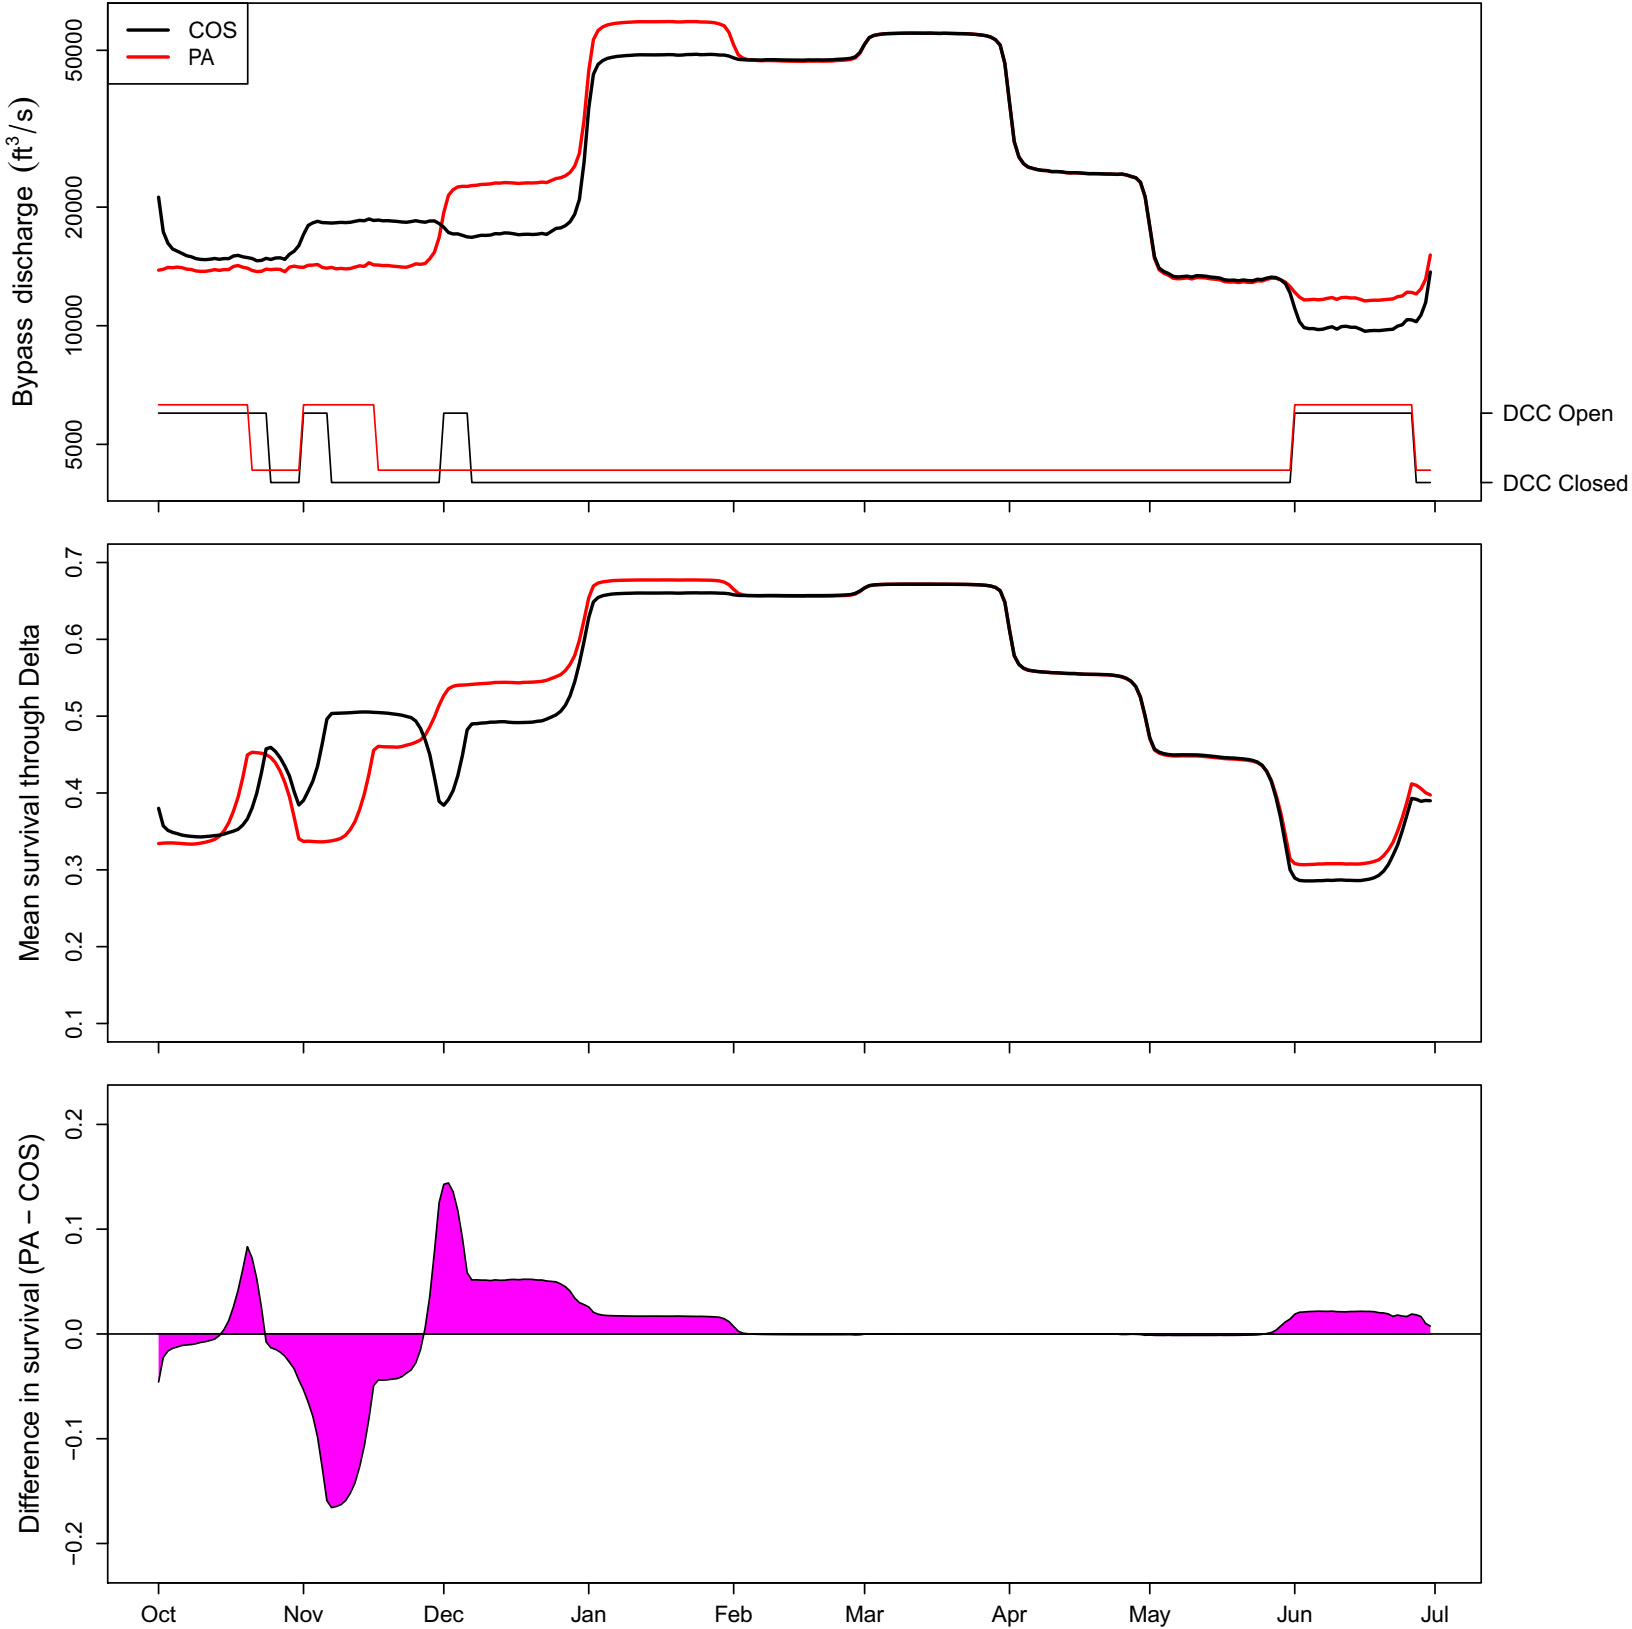

1943 (WY type = W)