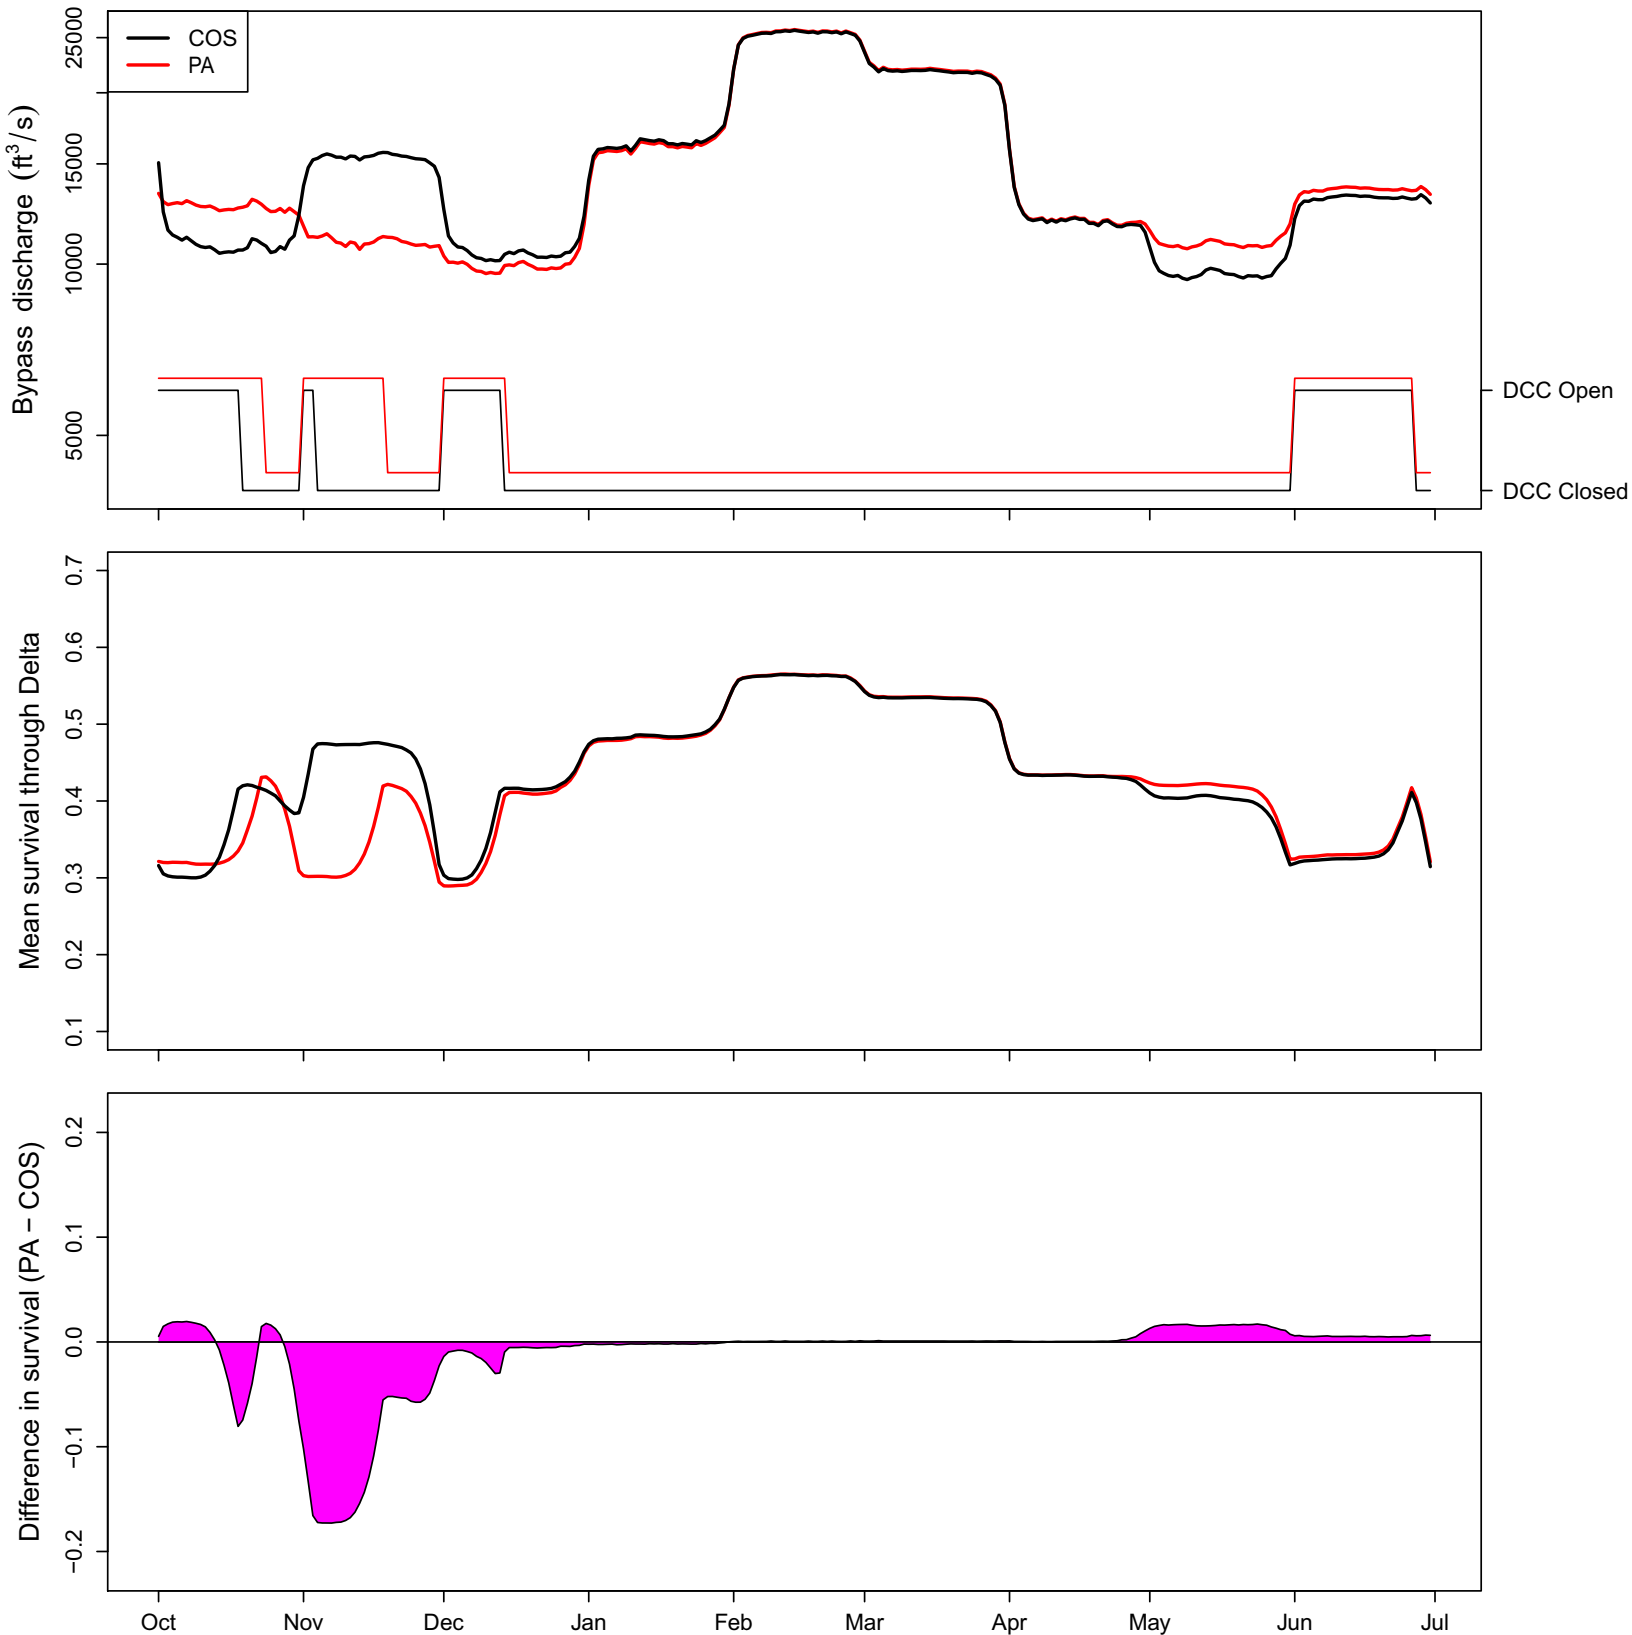

2001 (WY type = D)