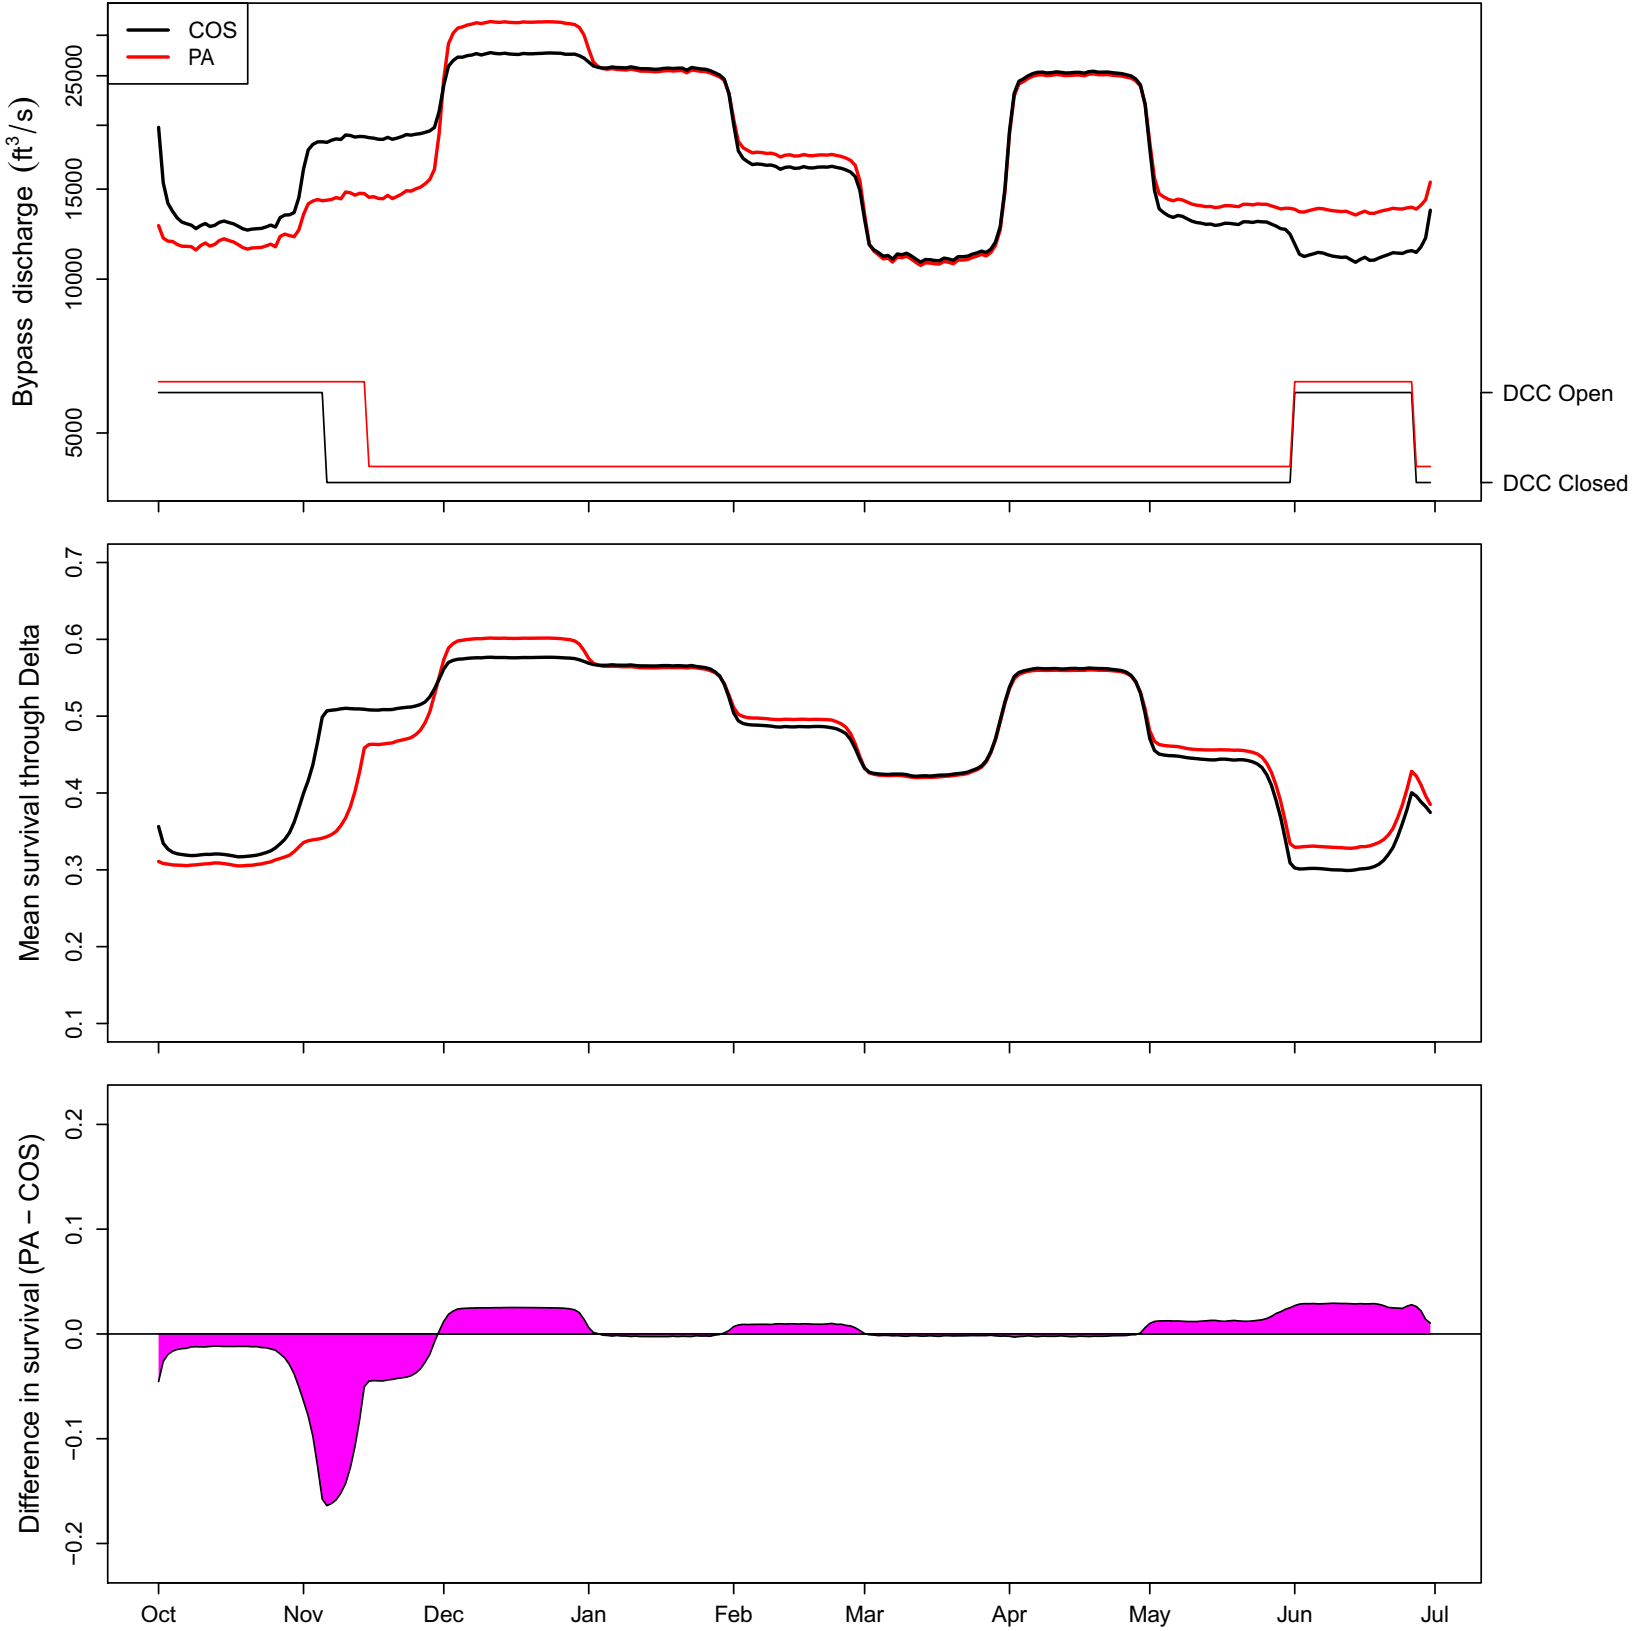

1924 (WY type = C)

1923 (WY type = BN)