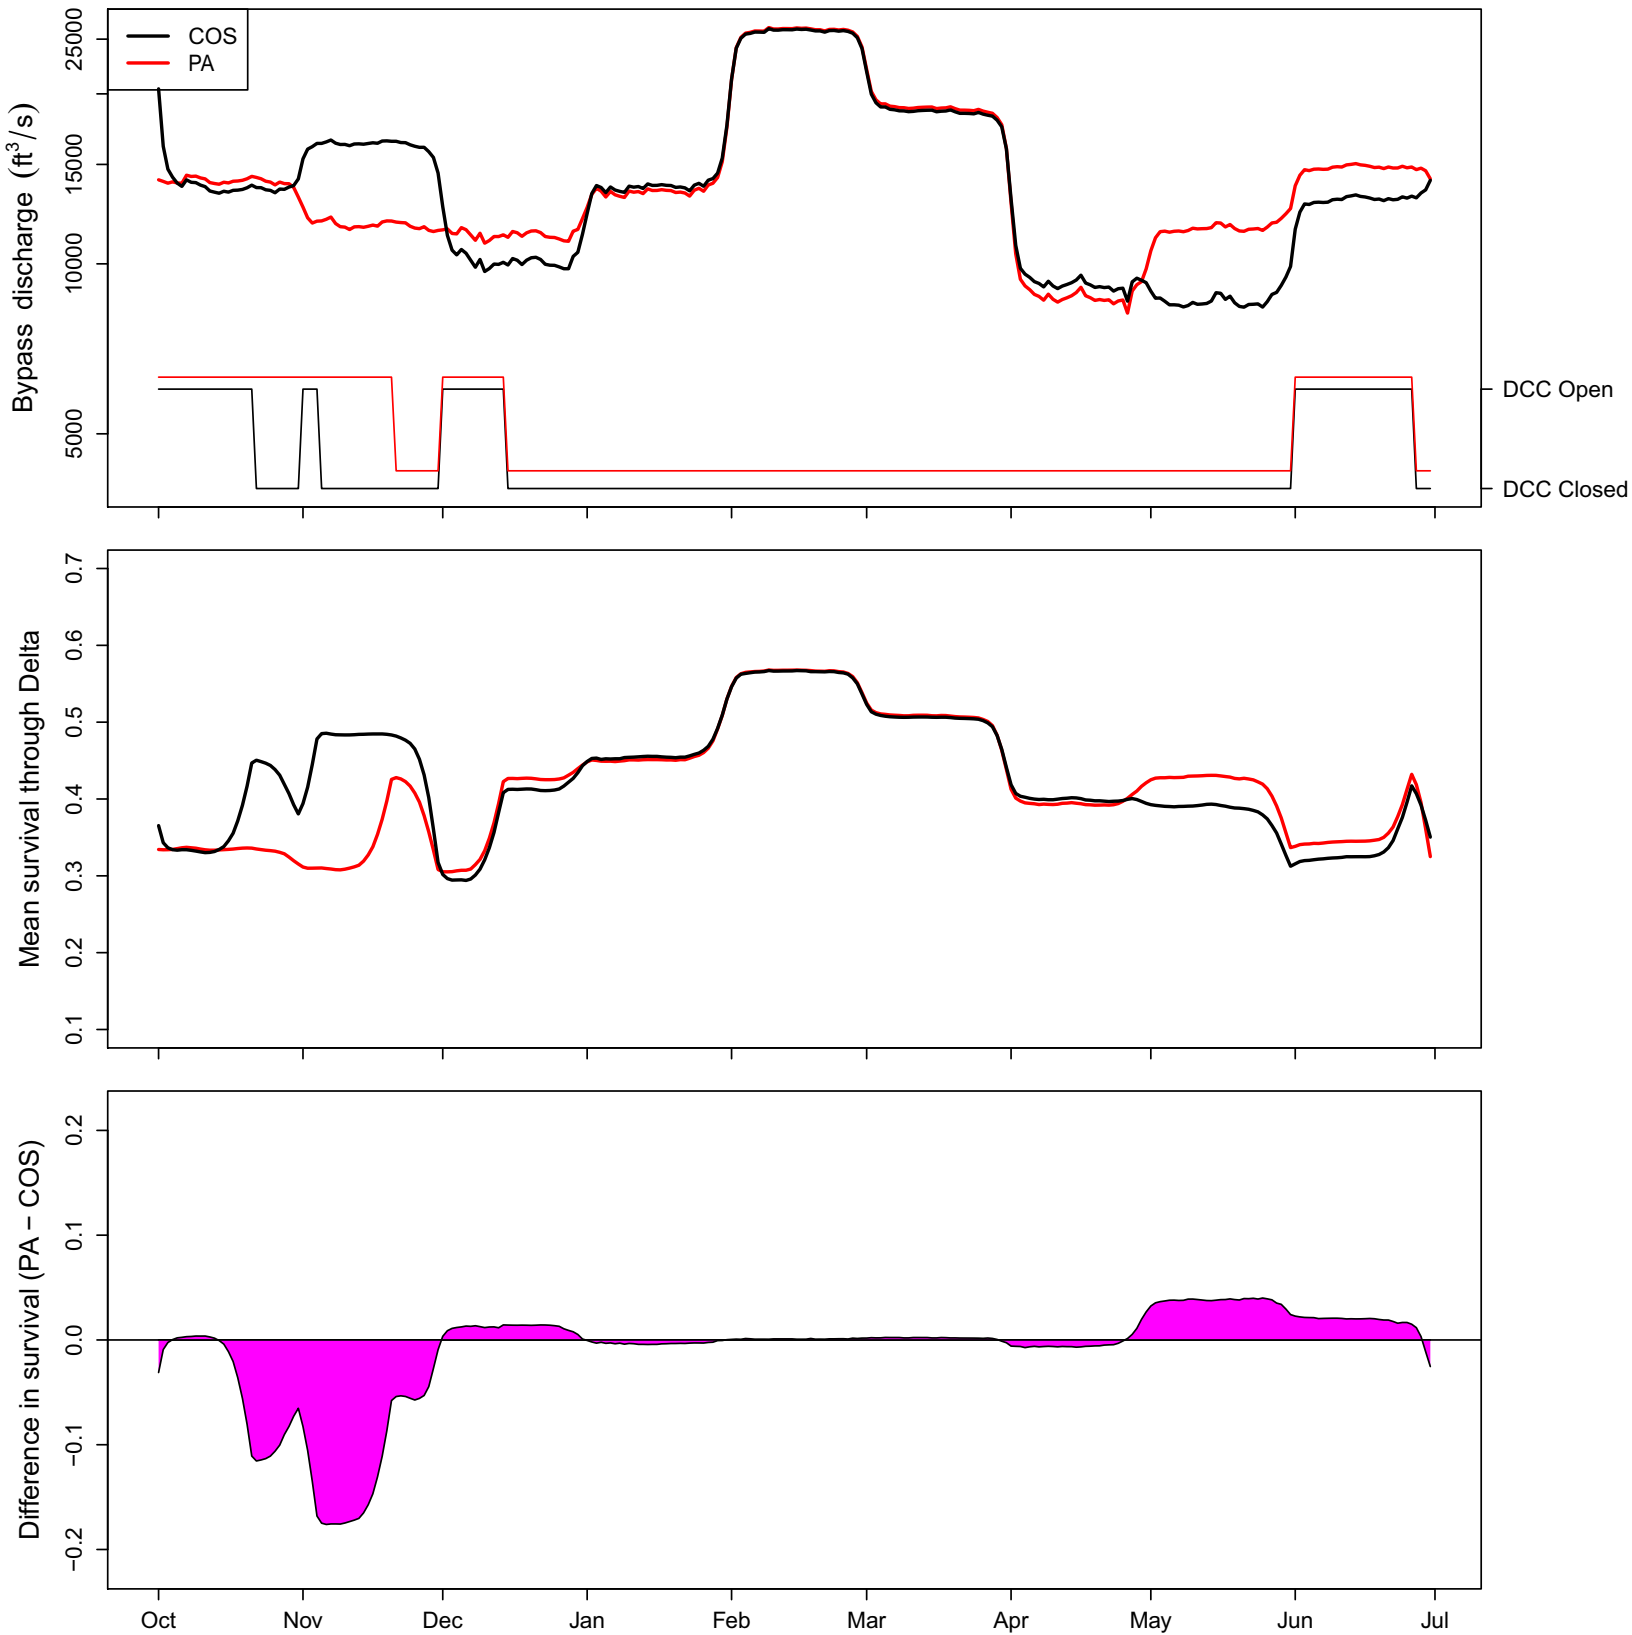

1944 (WY type = D)