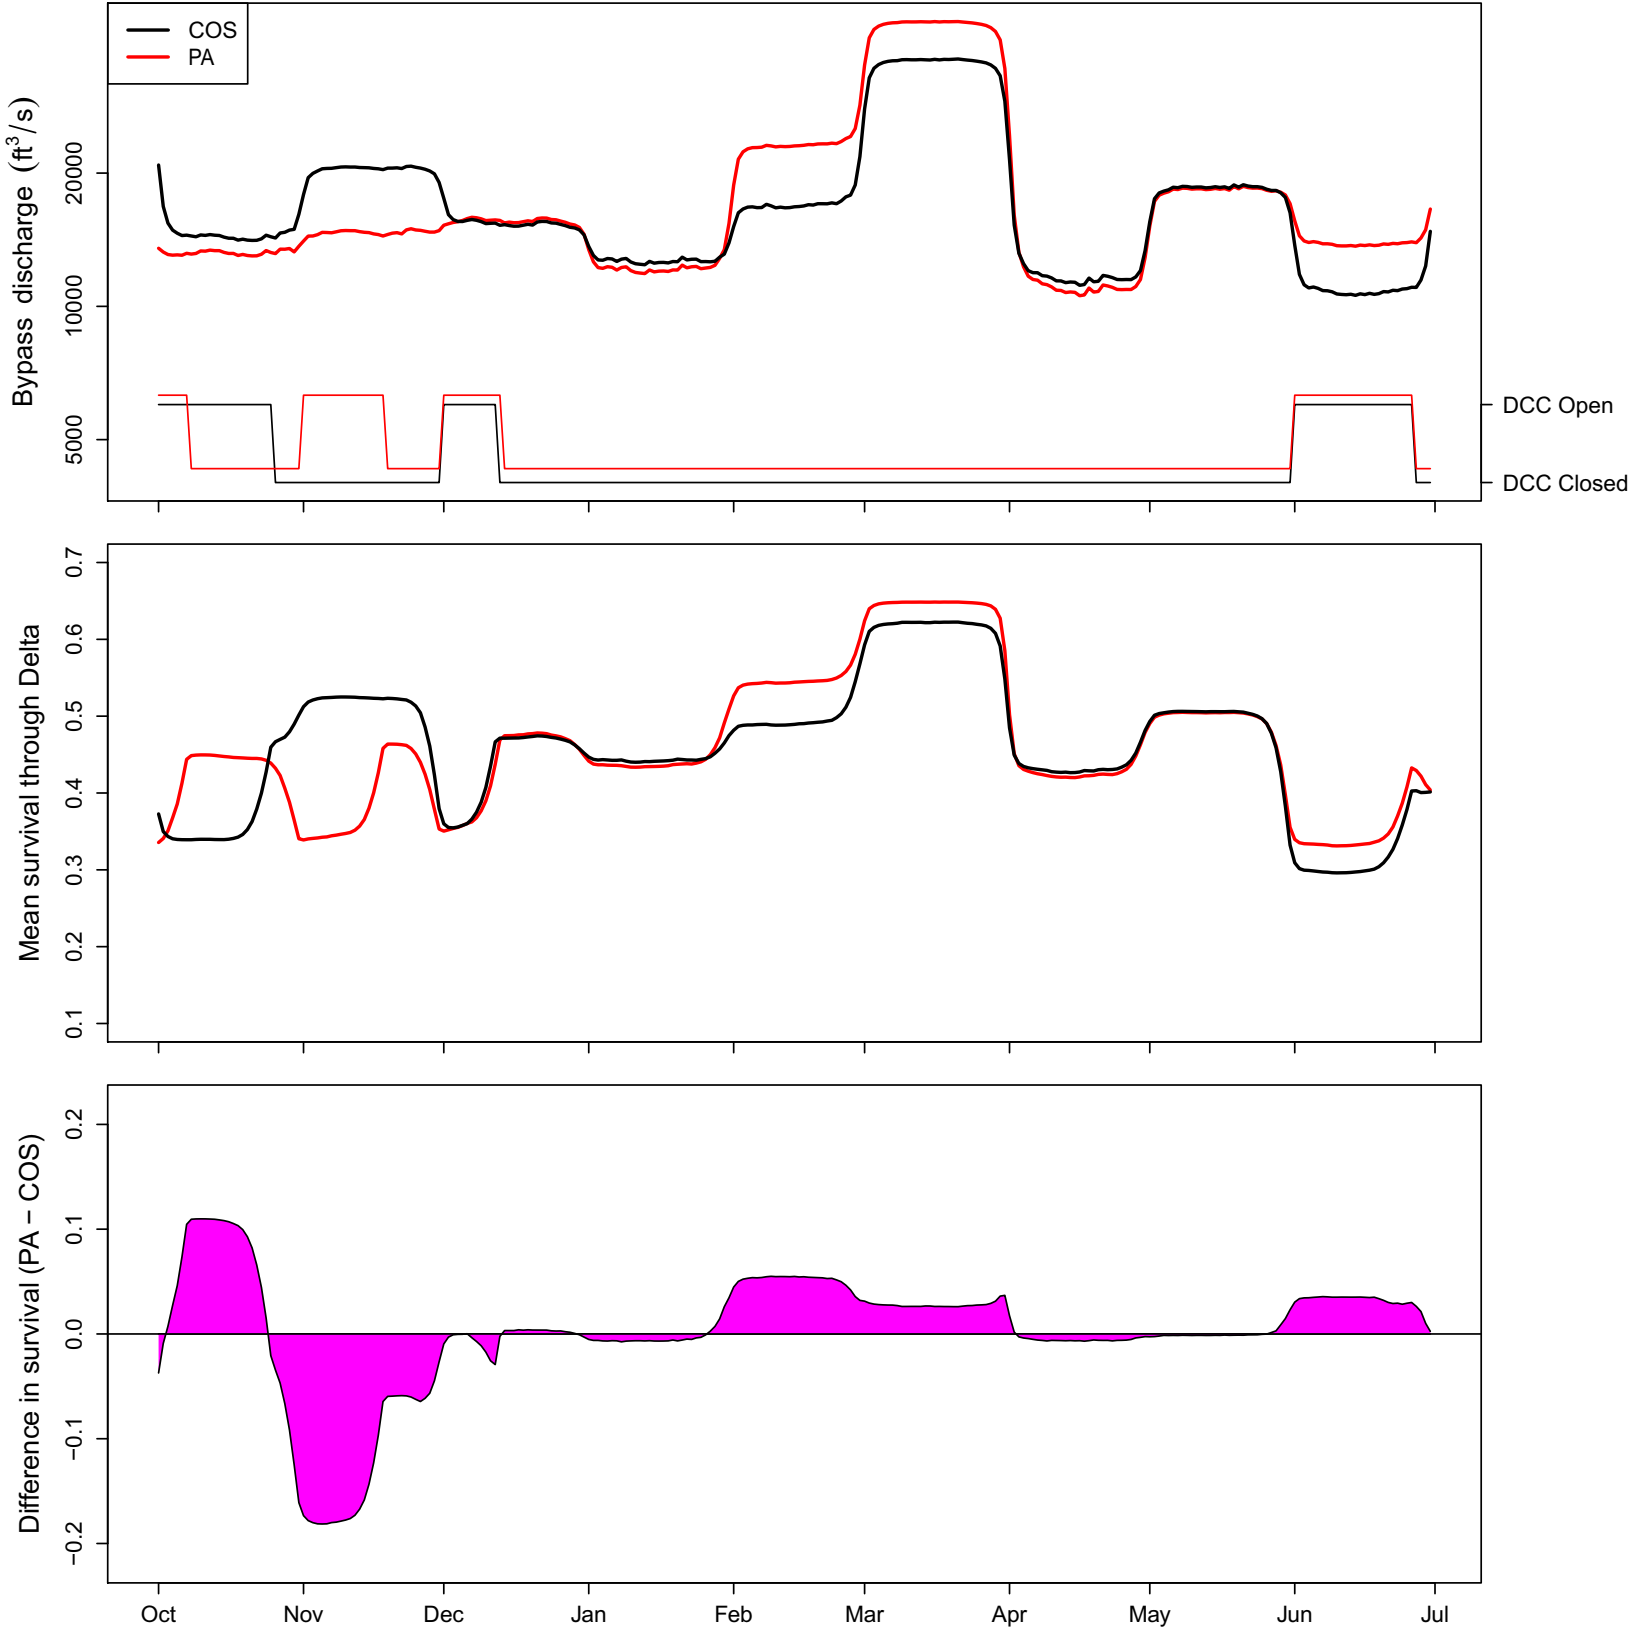

1957 (WY type = AN)