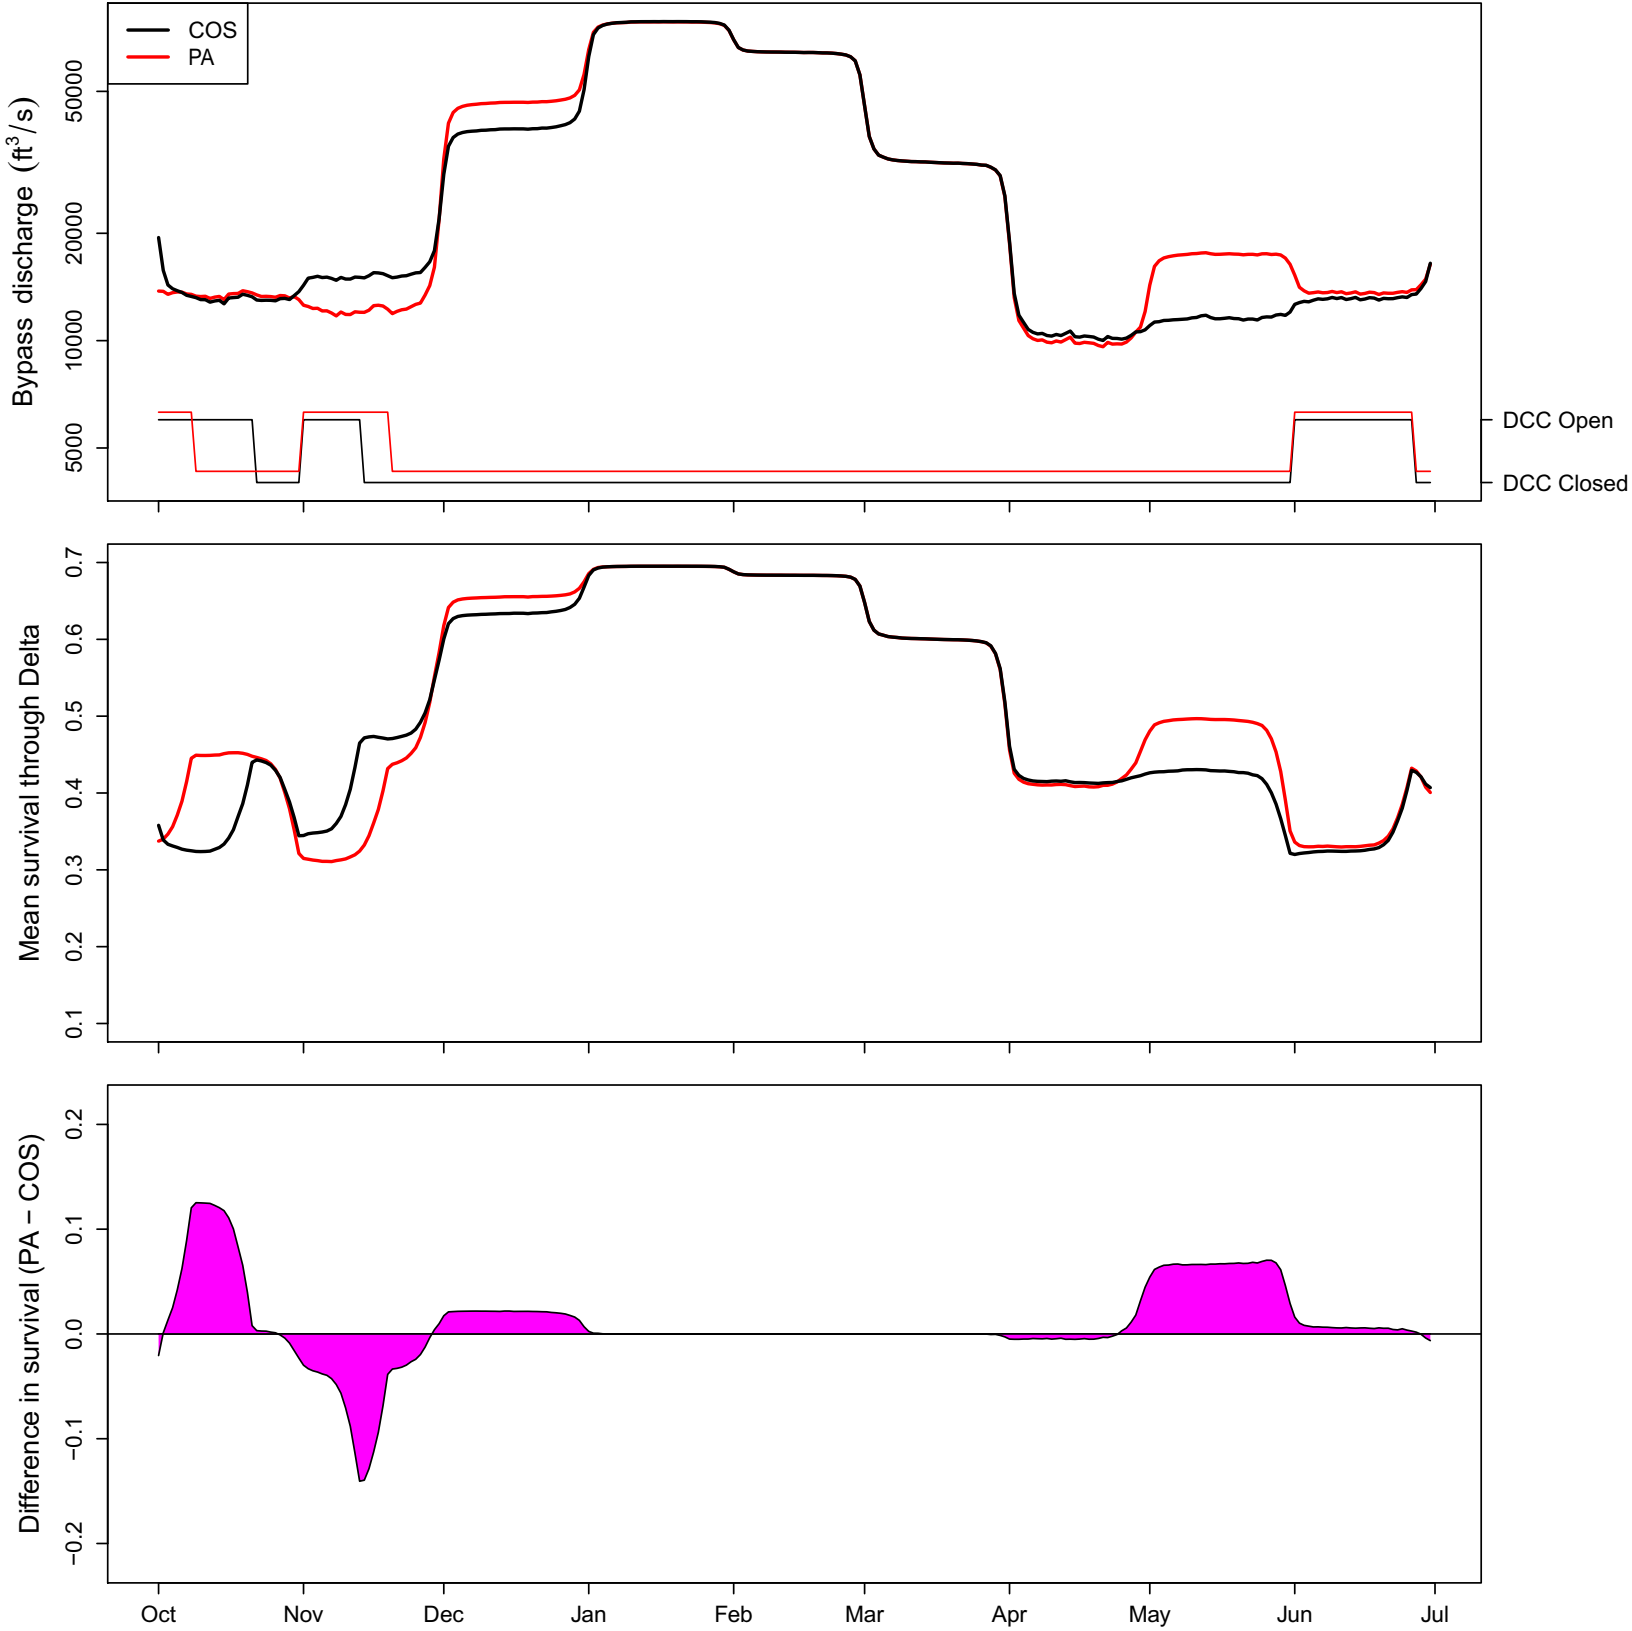

1970 (WY type = W)