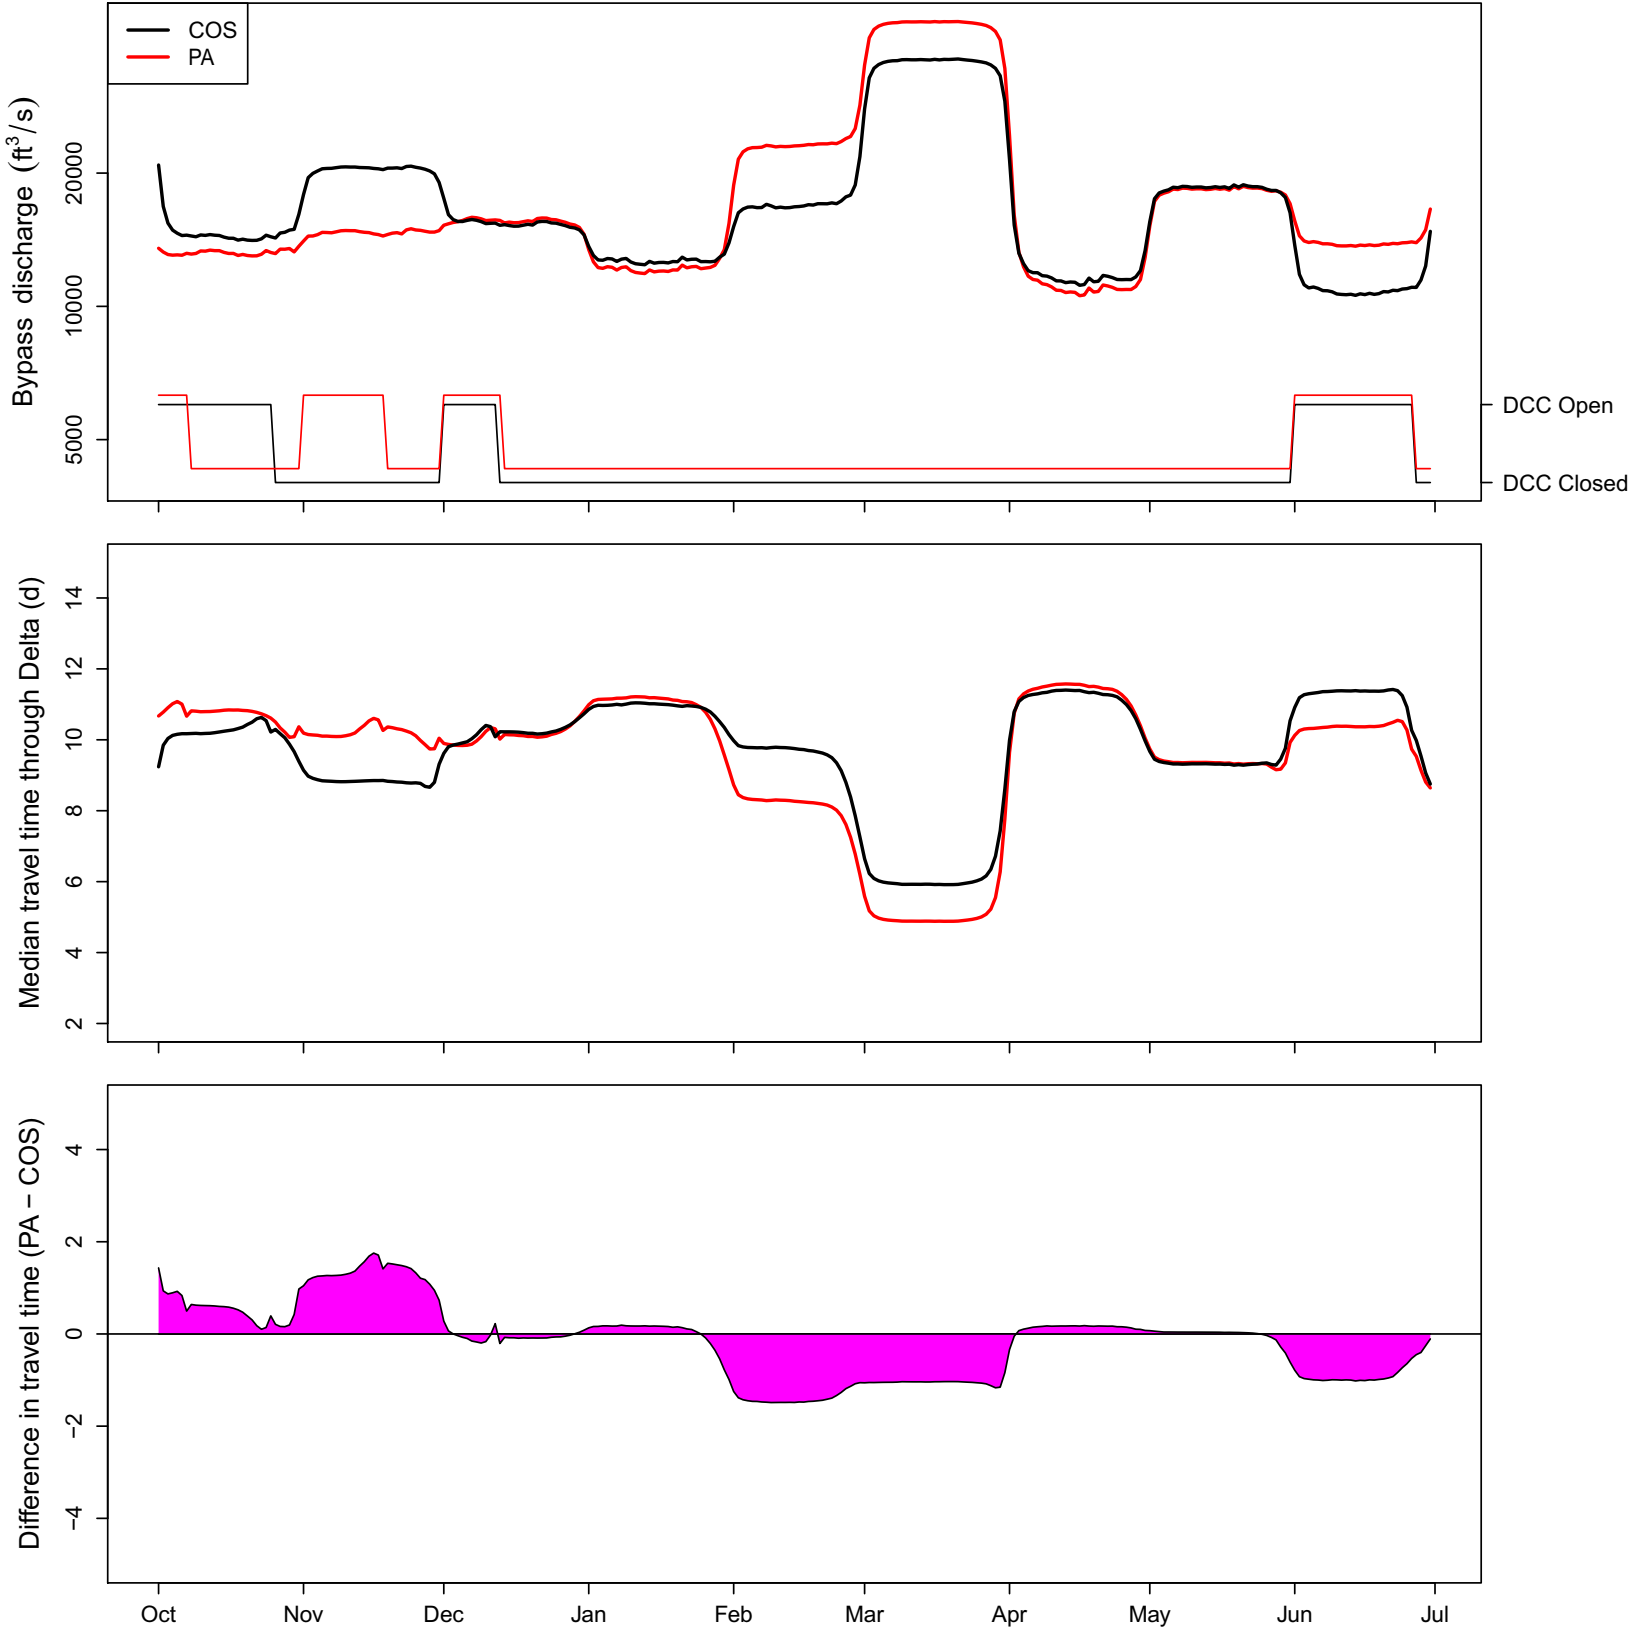

1954 (WY type = AN)

1955 (WY type = D)

1956 (WY type = W)

1957 (WY type = AN)

1958 (WY type = W)

1959 (WY type = BN)

1960 (WY type = D)

1961 (WY type = D)