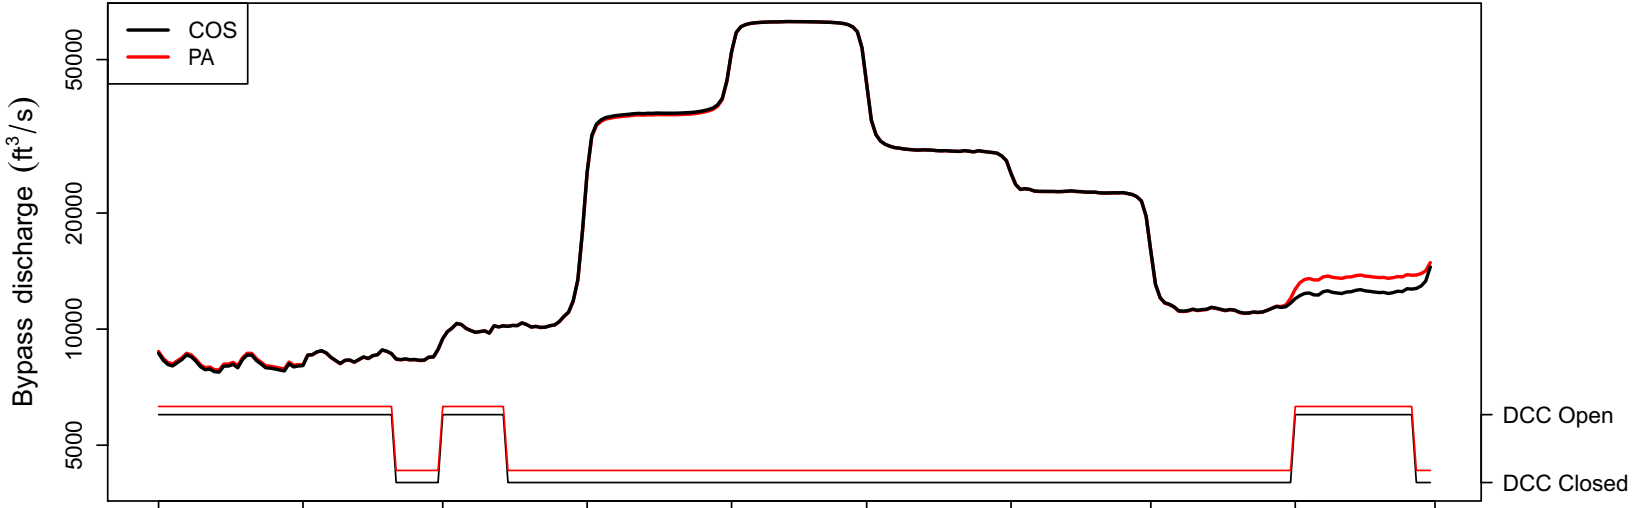

1936 (WY type = BN)

Oct 01   Nov 01   Dec 01   Jan 01   Feb 01   Mar 01   Apr 01   May 01   Jun 01   Jul 01