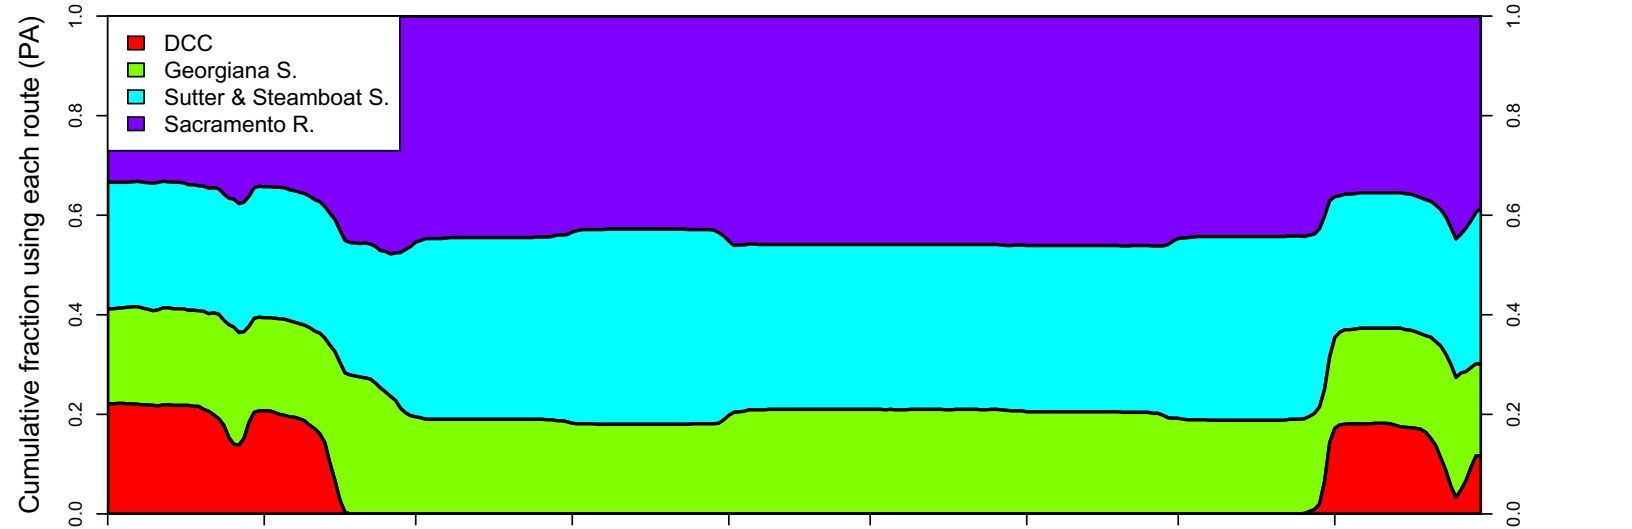

2003 (WY type = AN)

Oct 01   Nov 01   Dec 01   Jan 01   Feb 01   Mar 01   Apr 01   May 01   Jun 01