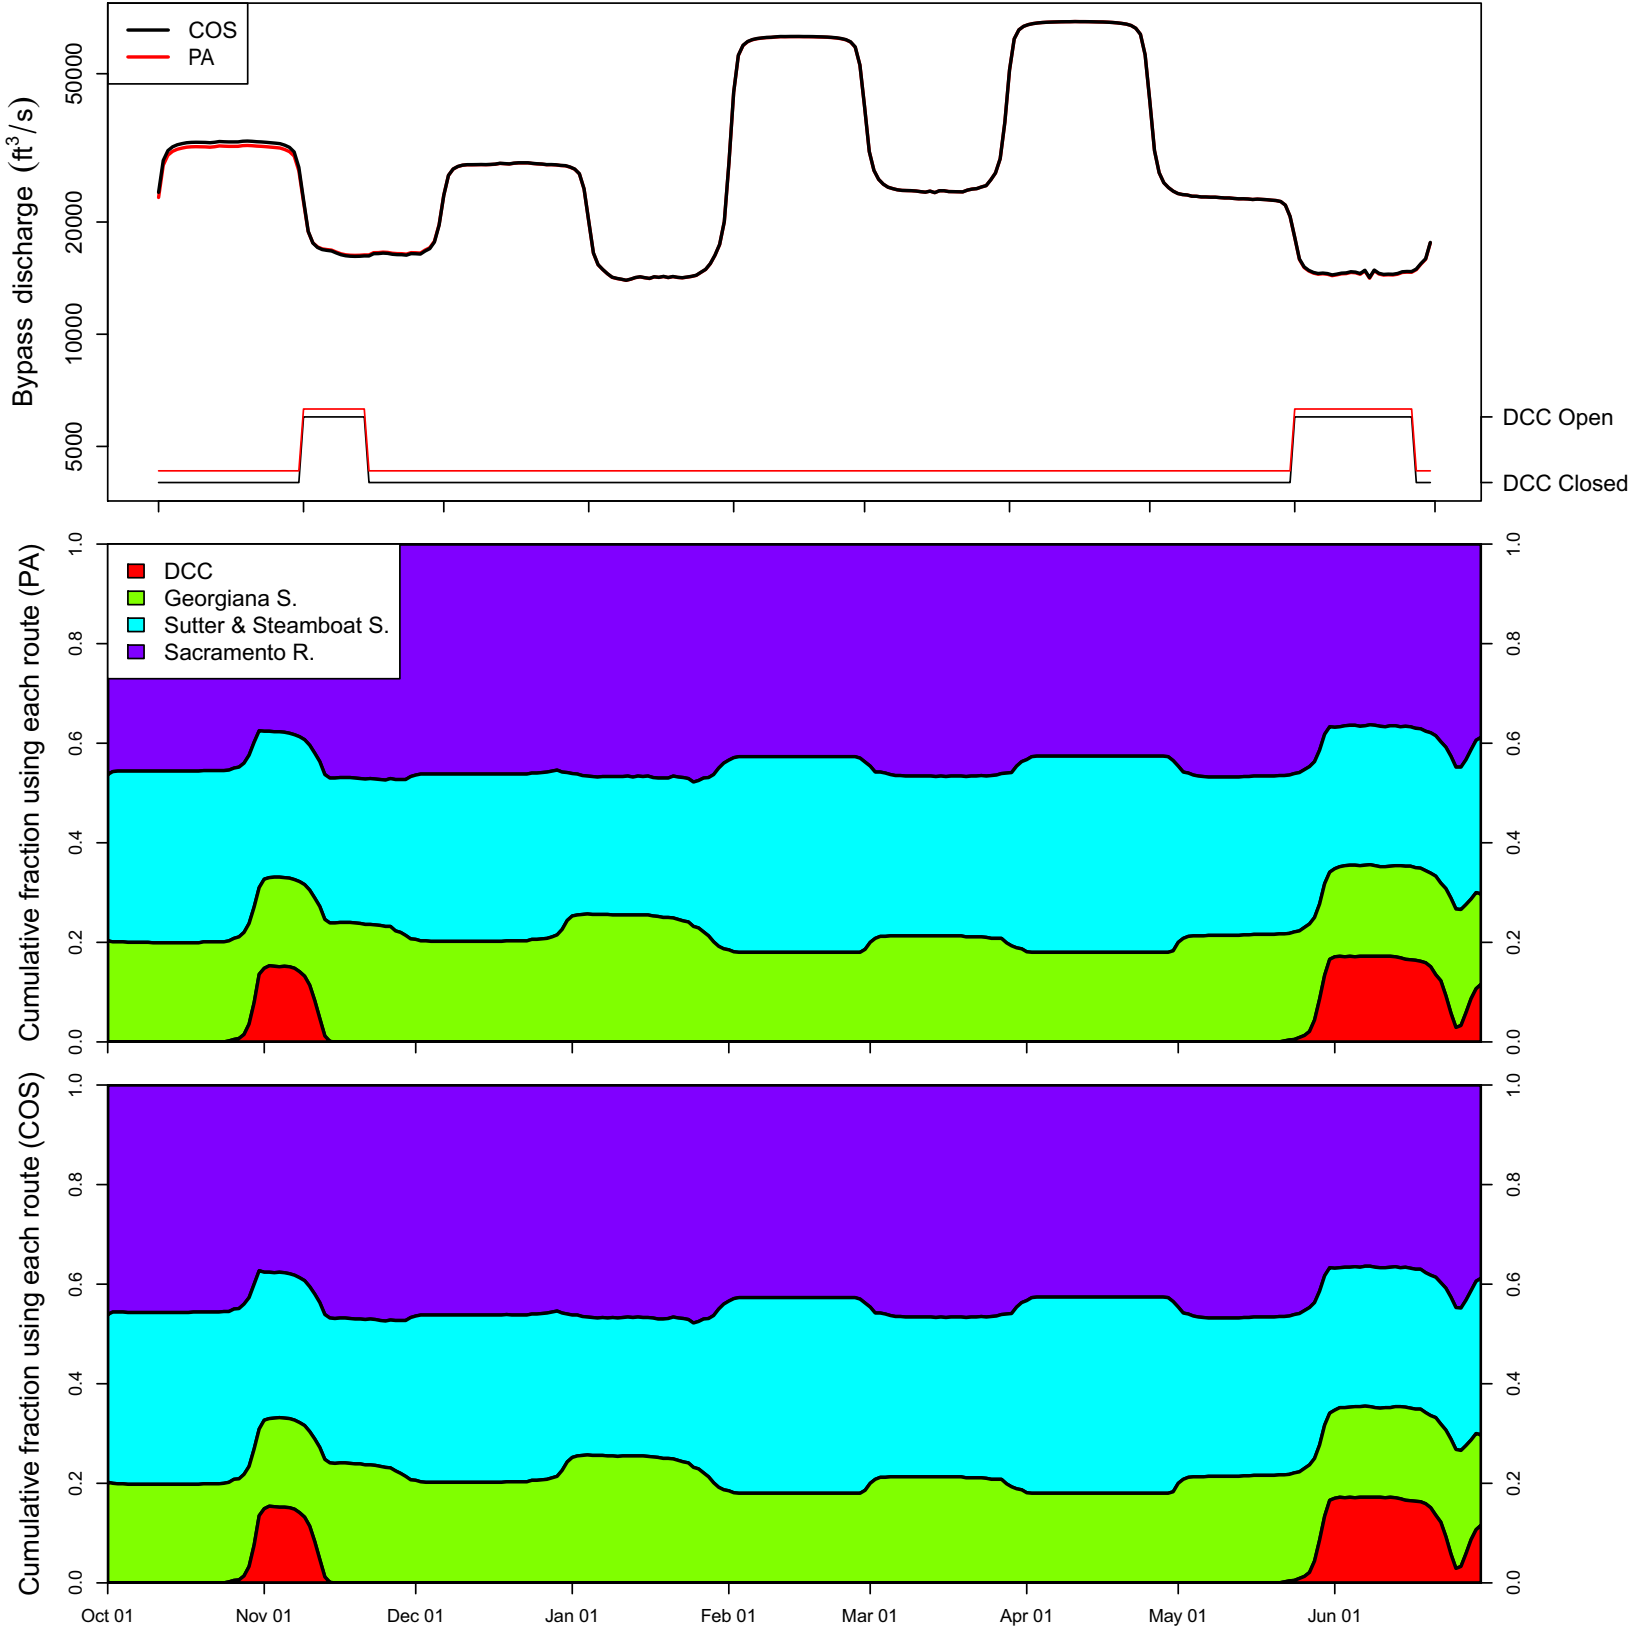

1963 (WY type = W)