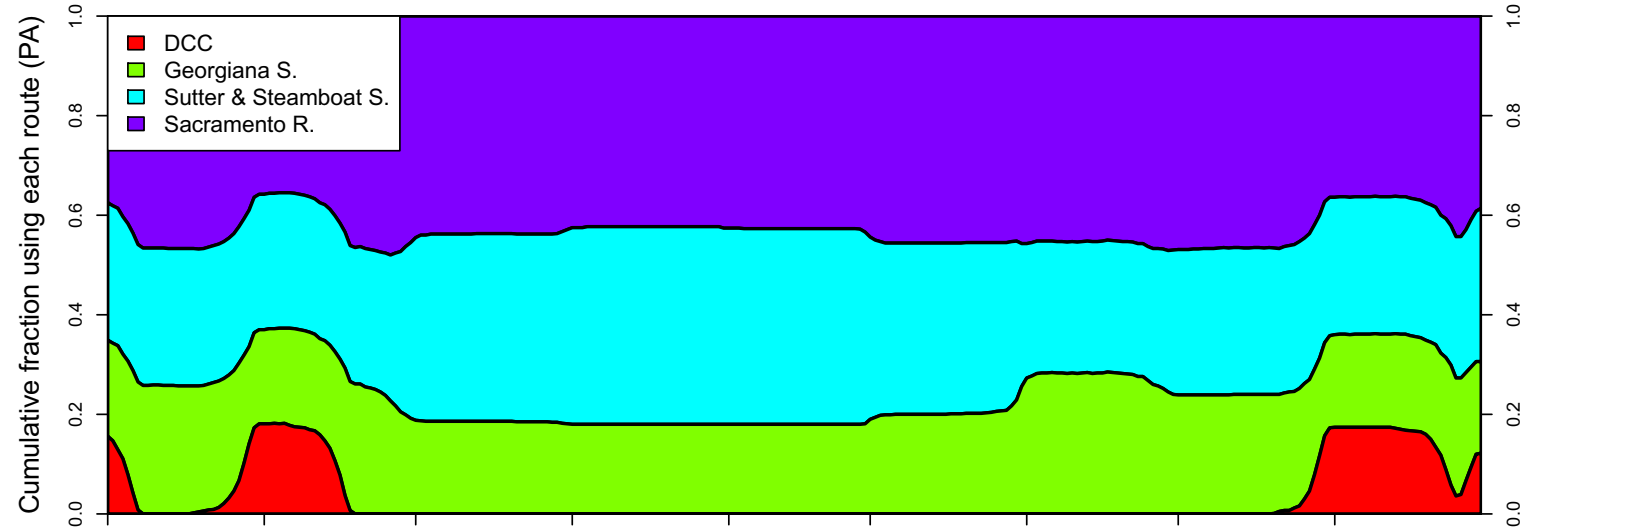

1970 (WY type = W)

Oct 01   Nov 01   Dec 01   Jan 01   Feb 01   Mar 01   Apr 01   May 01   Jun 01