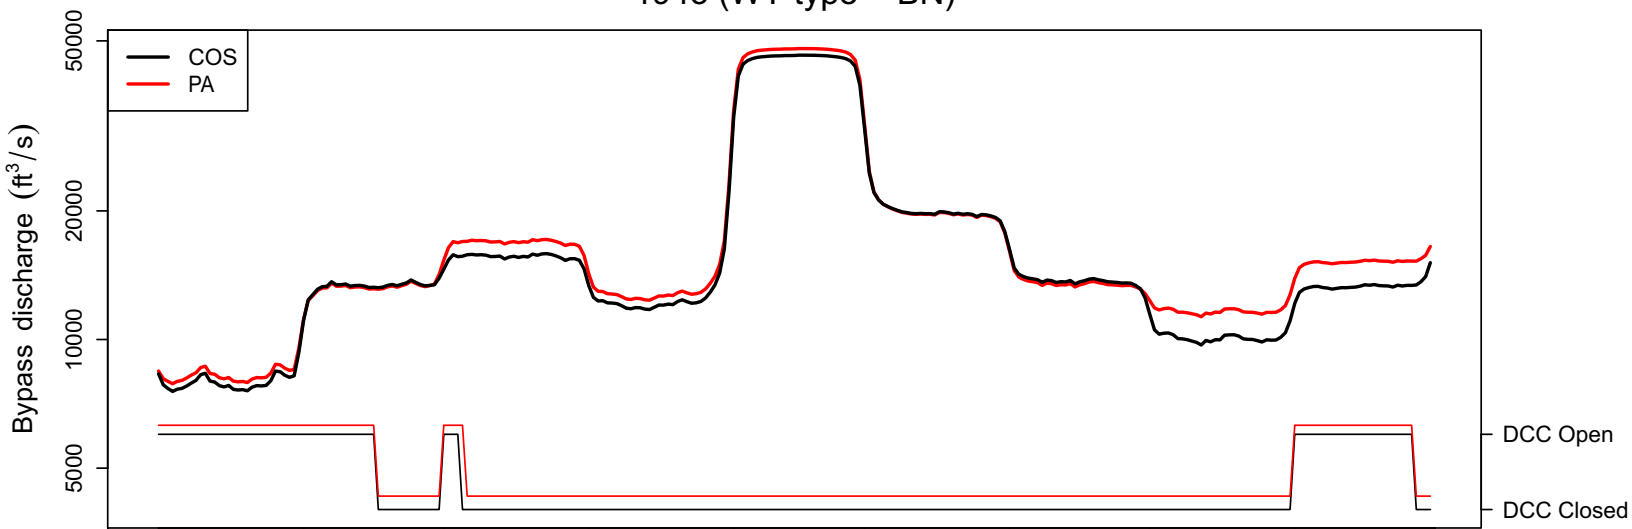

1945 (WY type = BN)

Oct 01   Nov 01   Dec 01   Jan 01   Feb 01   Mar 01   Apr 01   May 01   Jun 01