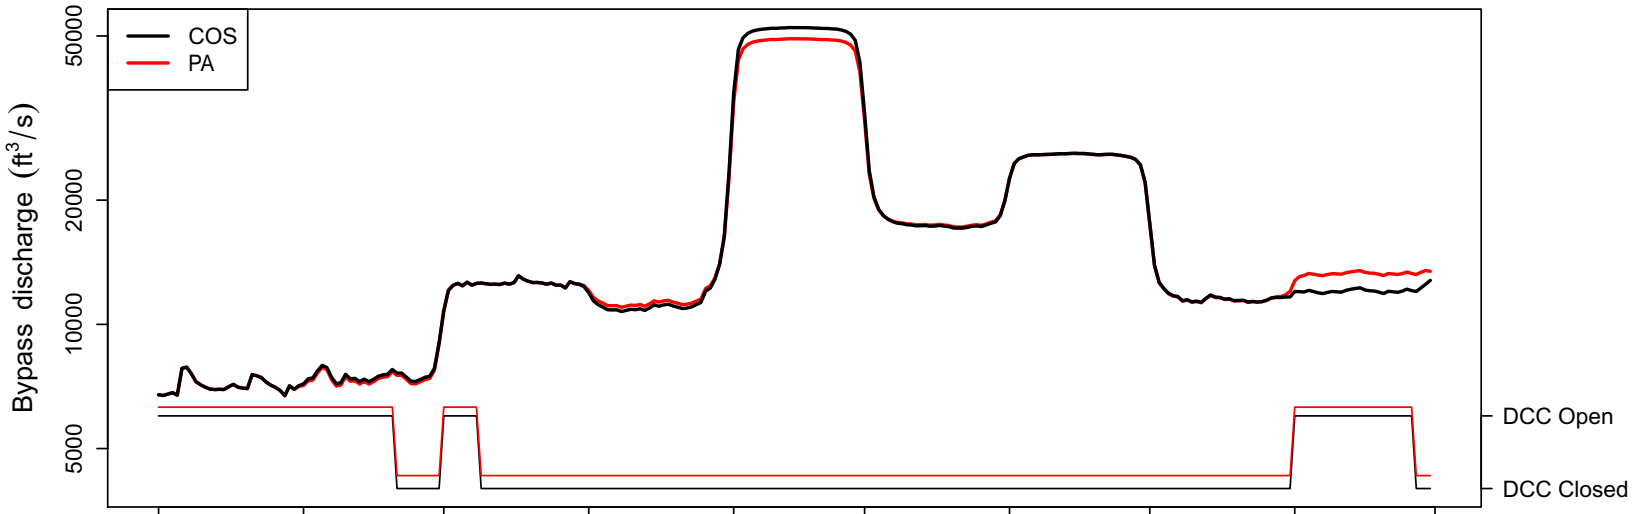

1925 (WY type = D)

Oct 01   Nov 01   Dec 01   Jan 01   Feb 01   Mar 01   Apr 01   May 01   Jun 01