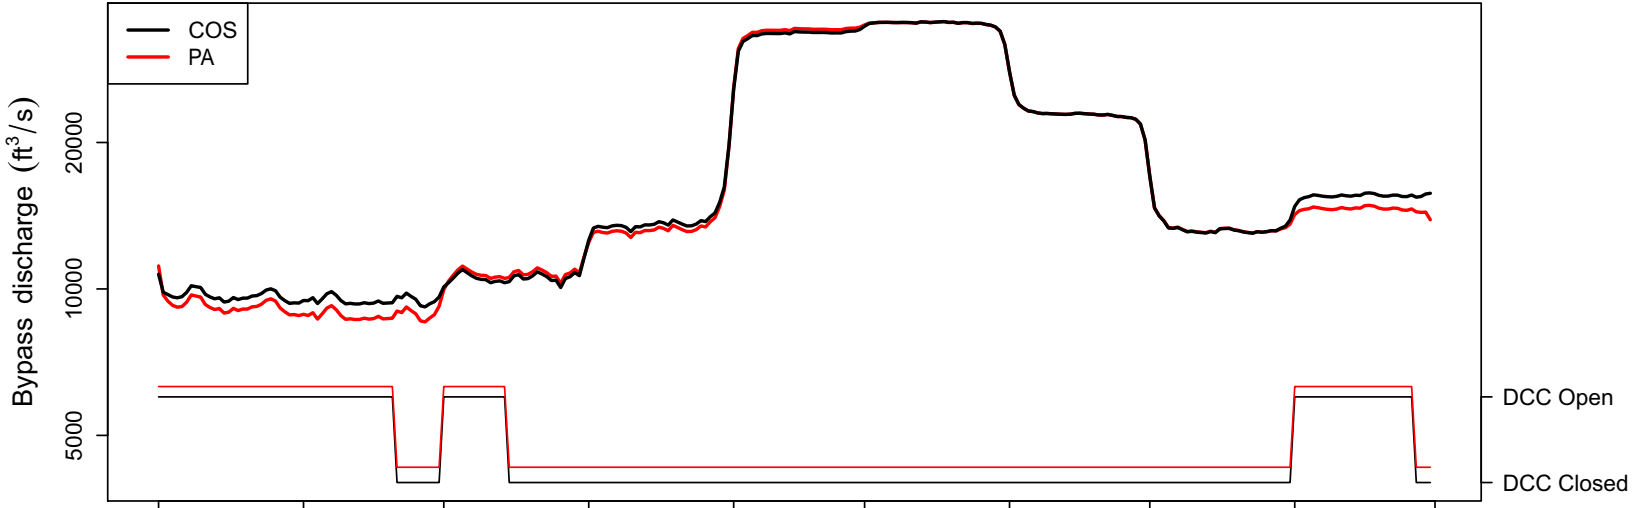

1937 (WY type = BN)

Oct 01   Nov 01   Dec 01   Jan 01   Feb 01   Mar 01   Apr 01   May 01   Jun 01