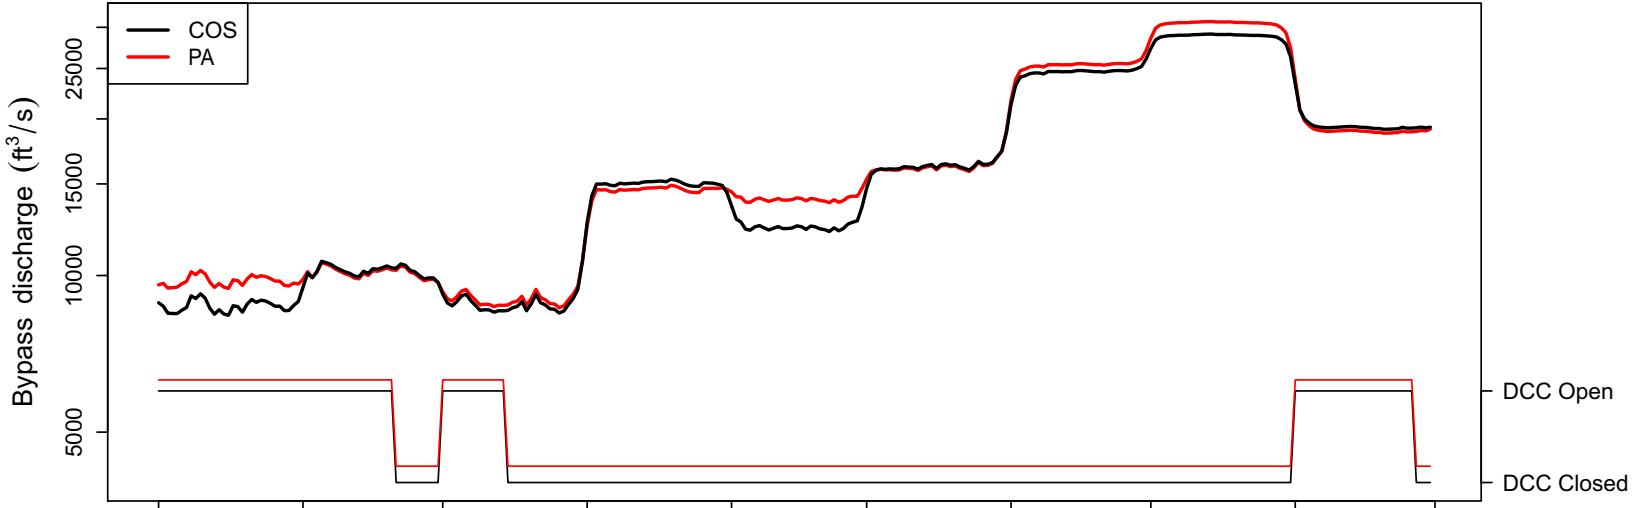

1948 (WY type = BN)