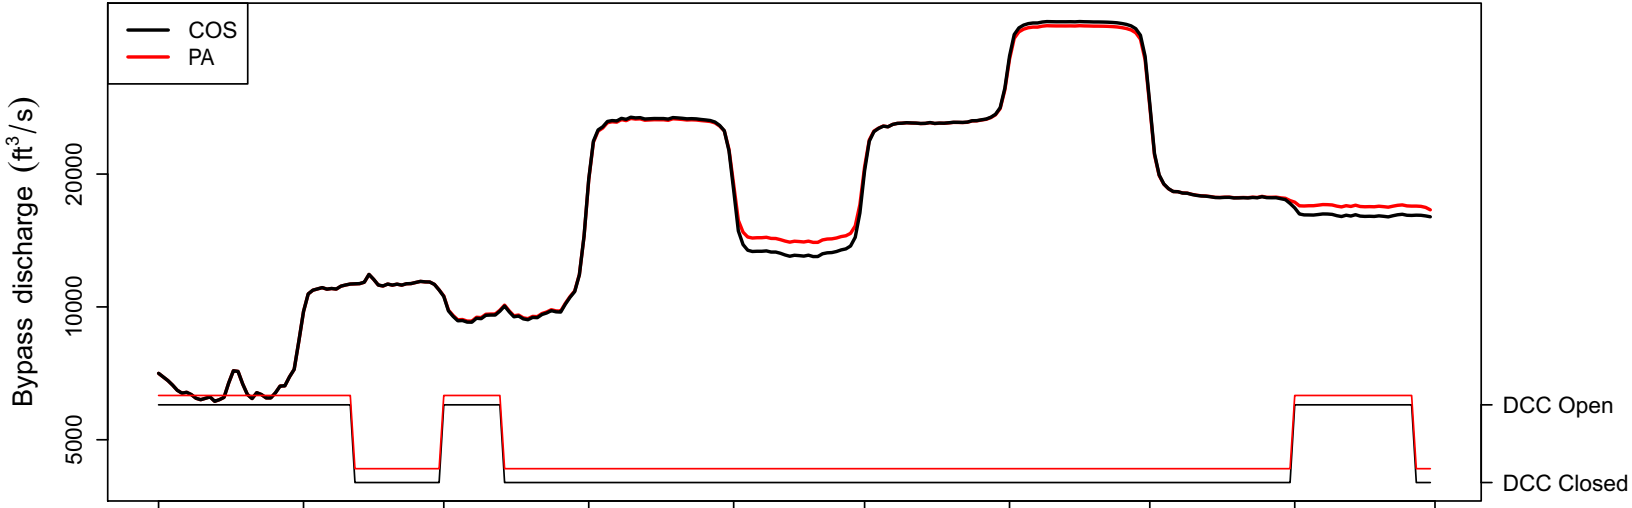

1935 (WY type = BN)

Oct 01   Nov 01   Dec 01   Jan 01   Feb 01   Mar 01   Apr 01   May 01   Jun 01