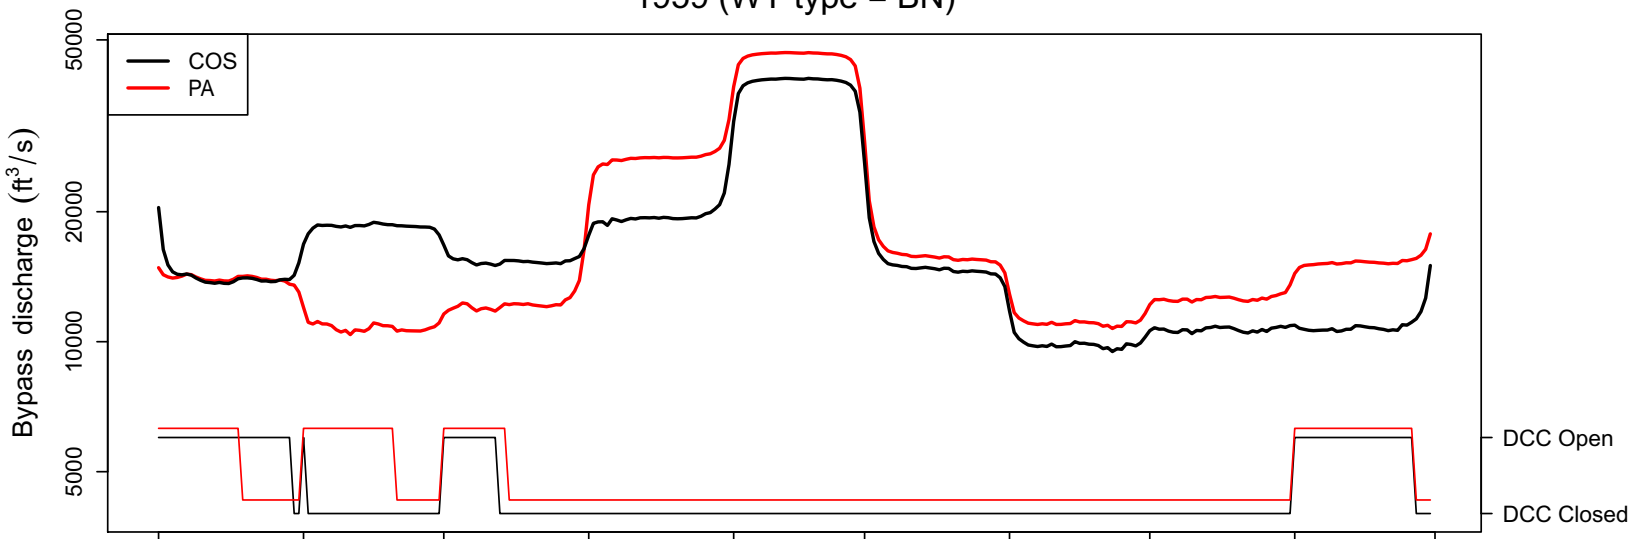

1959 (WY type = BN)

Oct 01   Nov 01   Dec 01   Jan 01   Feb 01   Mar 01   Apr 01   May 01   Jun 01