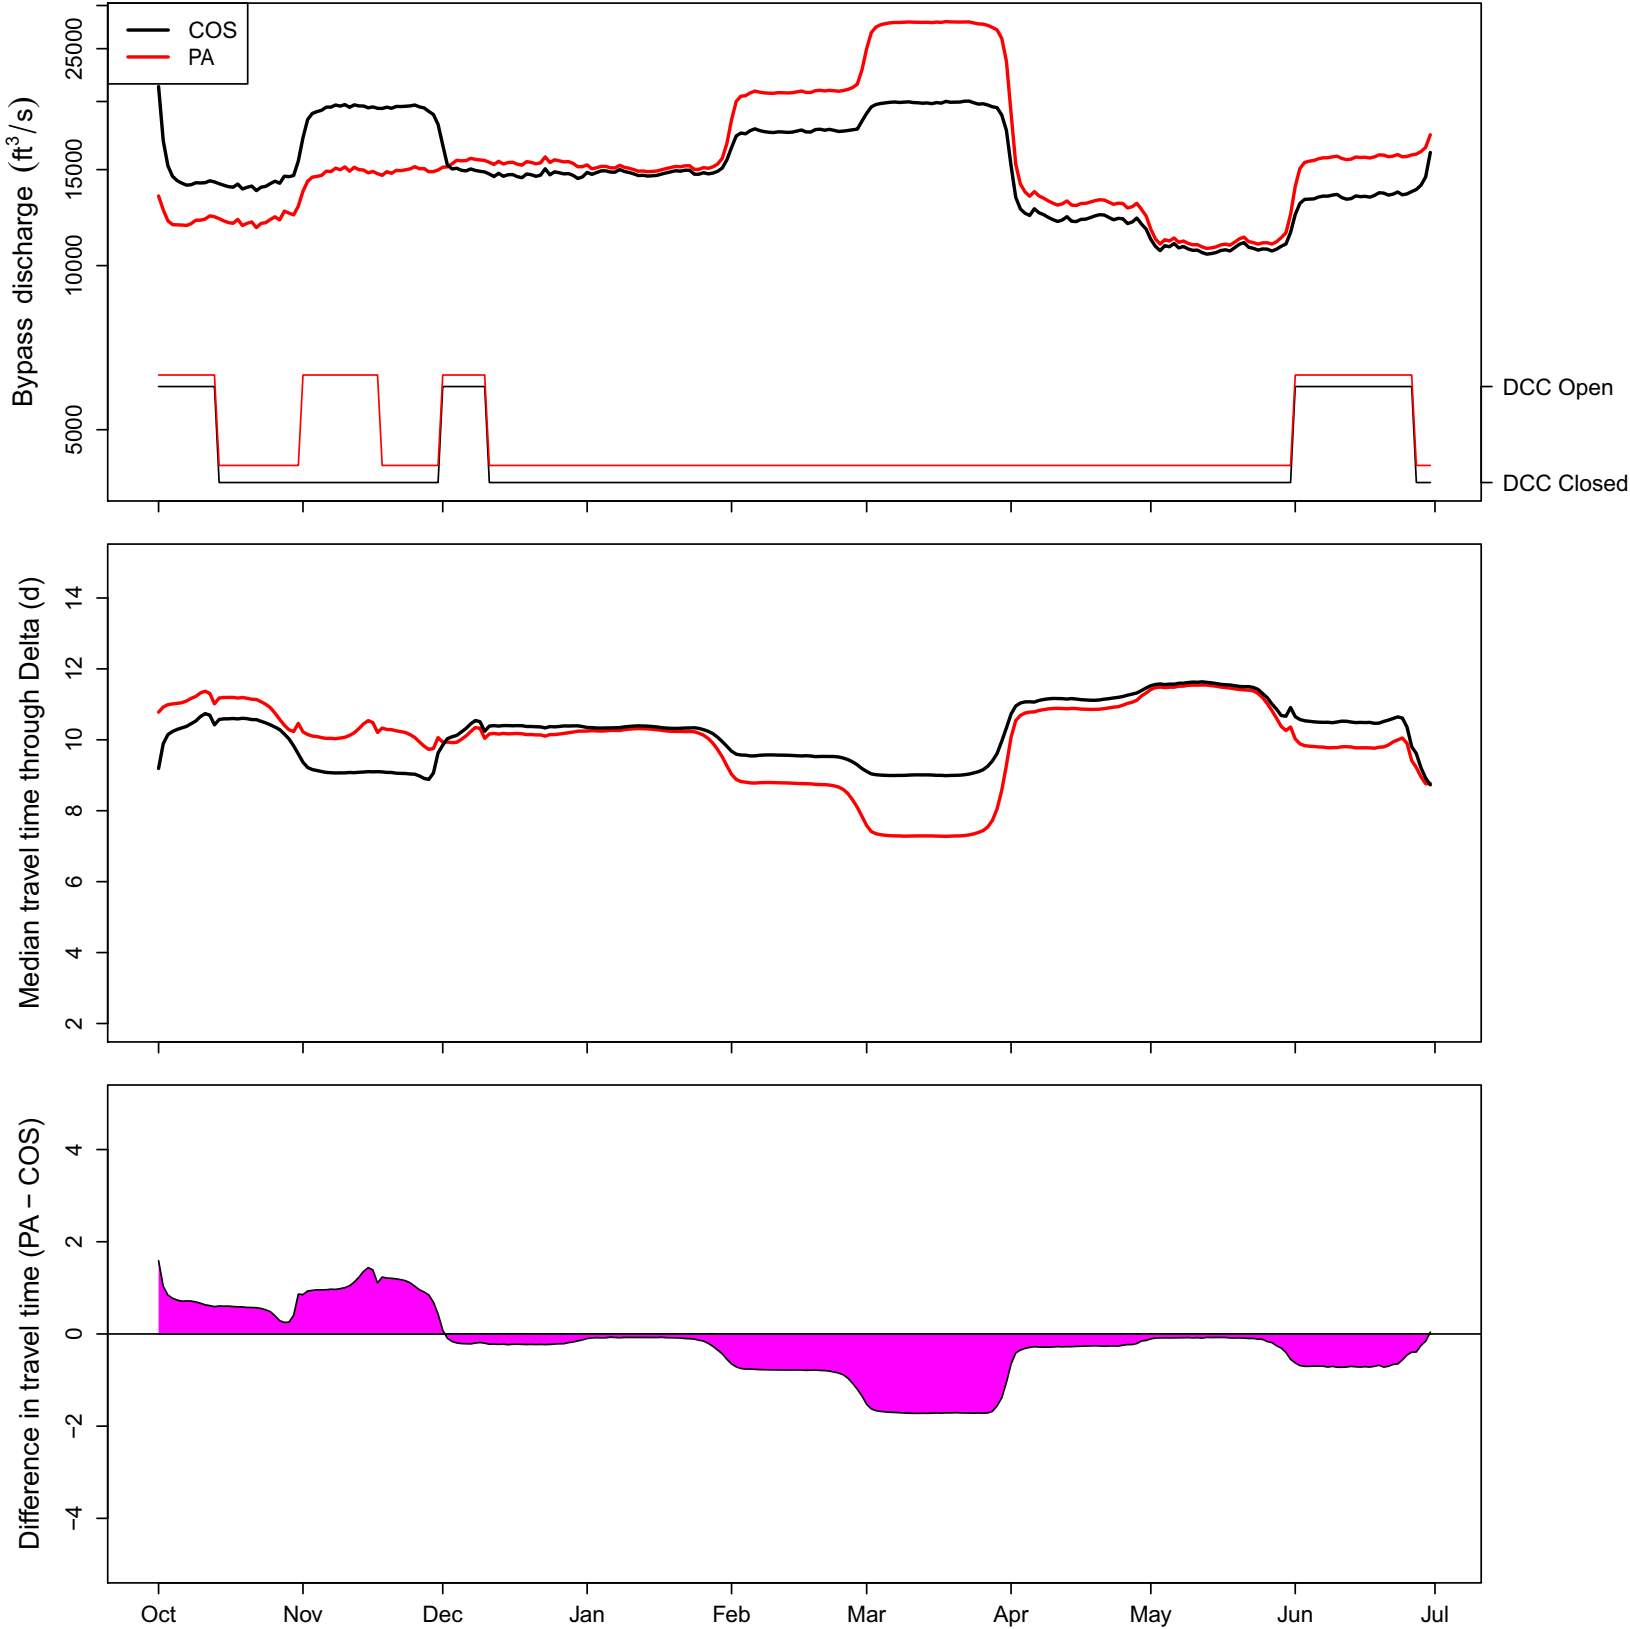

1972 (WY type = BN)