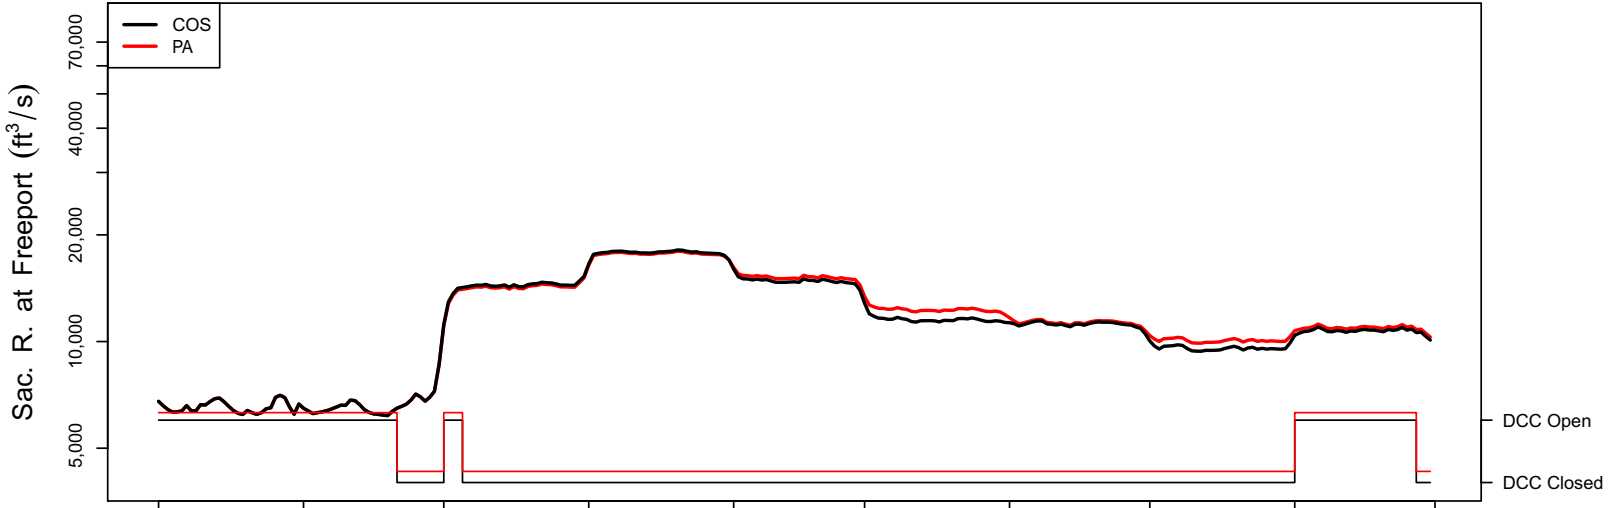

1934 (WY type = C)

Oct 01   Nov 01   Dec 01   Jan 01   Feb 01   Mar 01   Apr 01   May 01   Jun 01