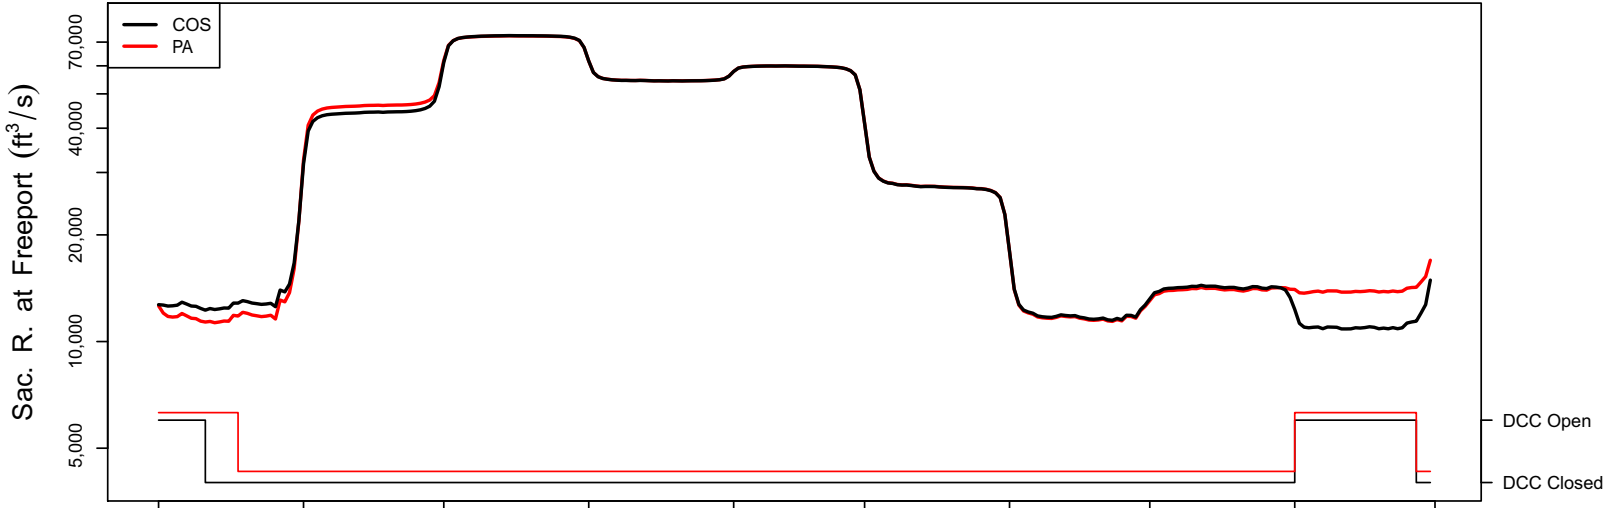

1951 (WY type = AN)