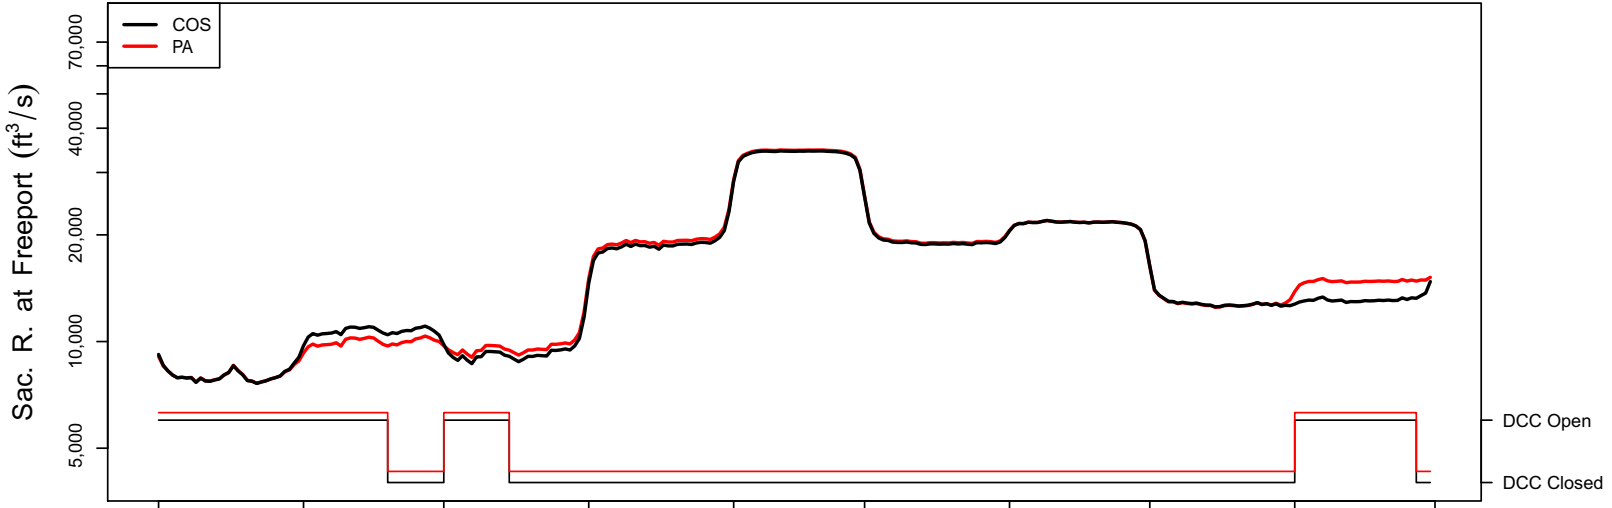

1950 (WY type = BN)

Oct 01   Nov 01   Dec 01   Jan 01   Feb 01   Mar 01   Apr 01   May 01   Jun 01