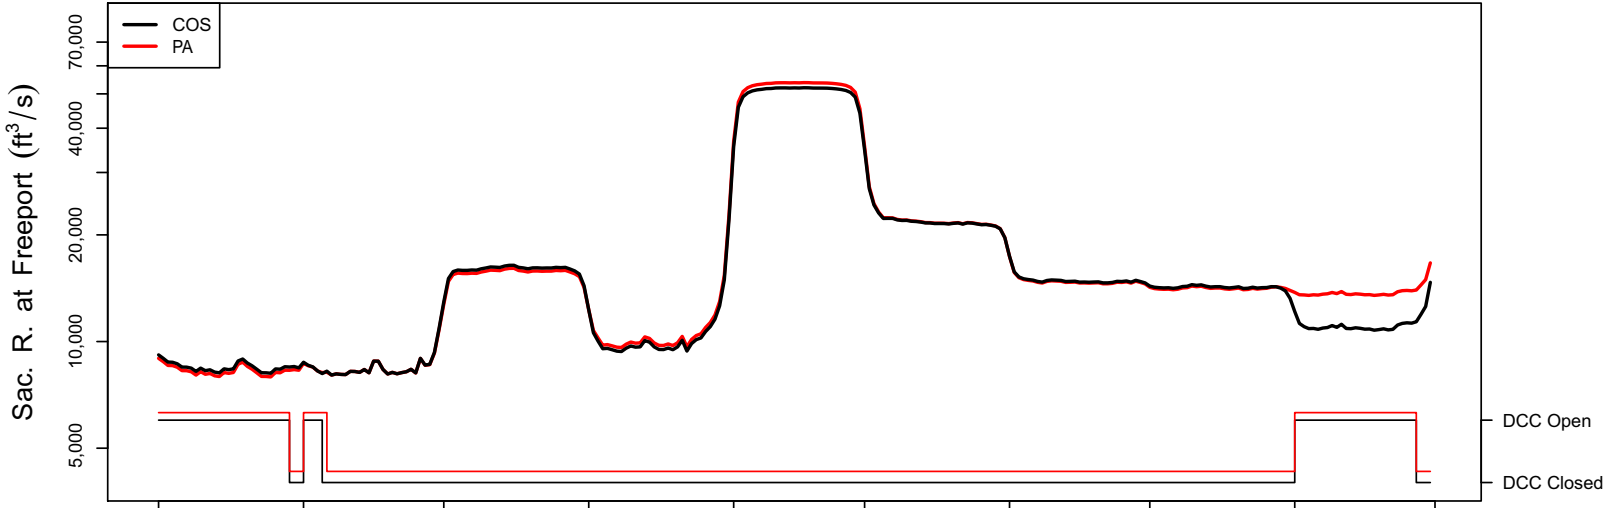

1962 (WY type = BN)

Oct 01   Nov 01   Dec 01   Jan 01   Feb 01   Mar 01   Apr 01   May 01   Jun 01