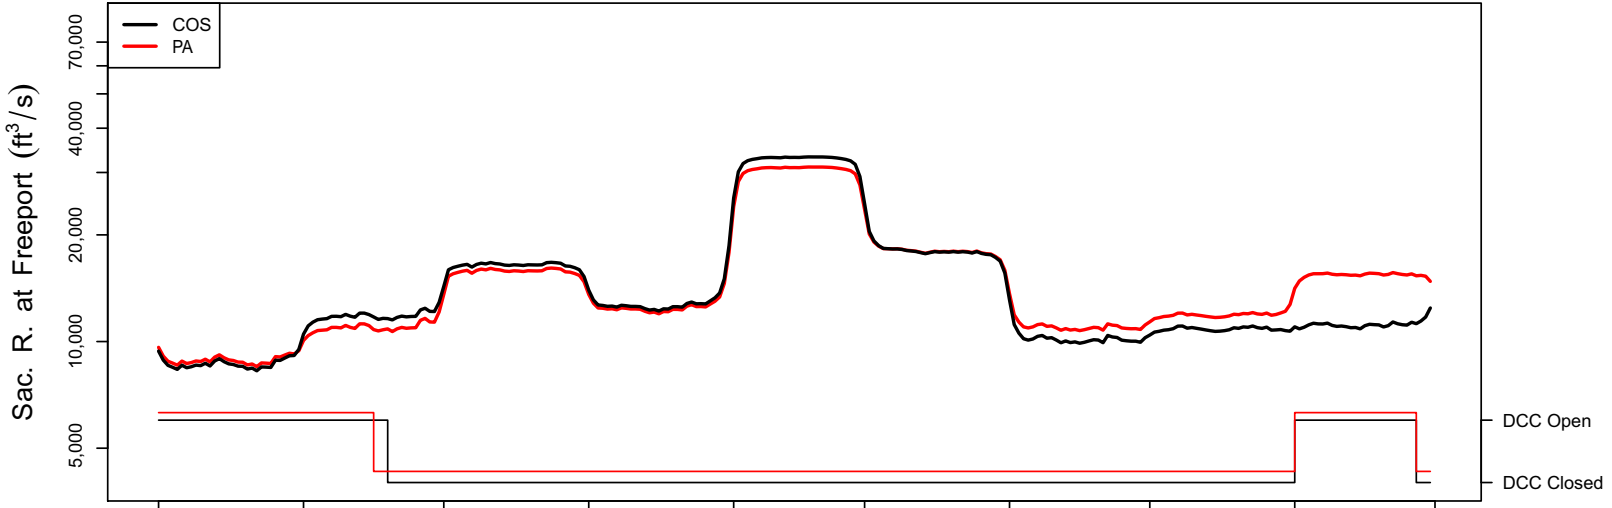

1961 (WY type = D)

Oct 01   Nov 01   Dec 01   Jan 01   Feb 01   Mar 01   Apr 01   May 01   Jun 01