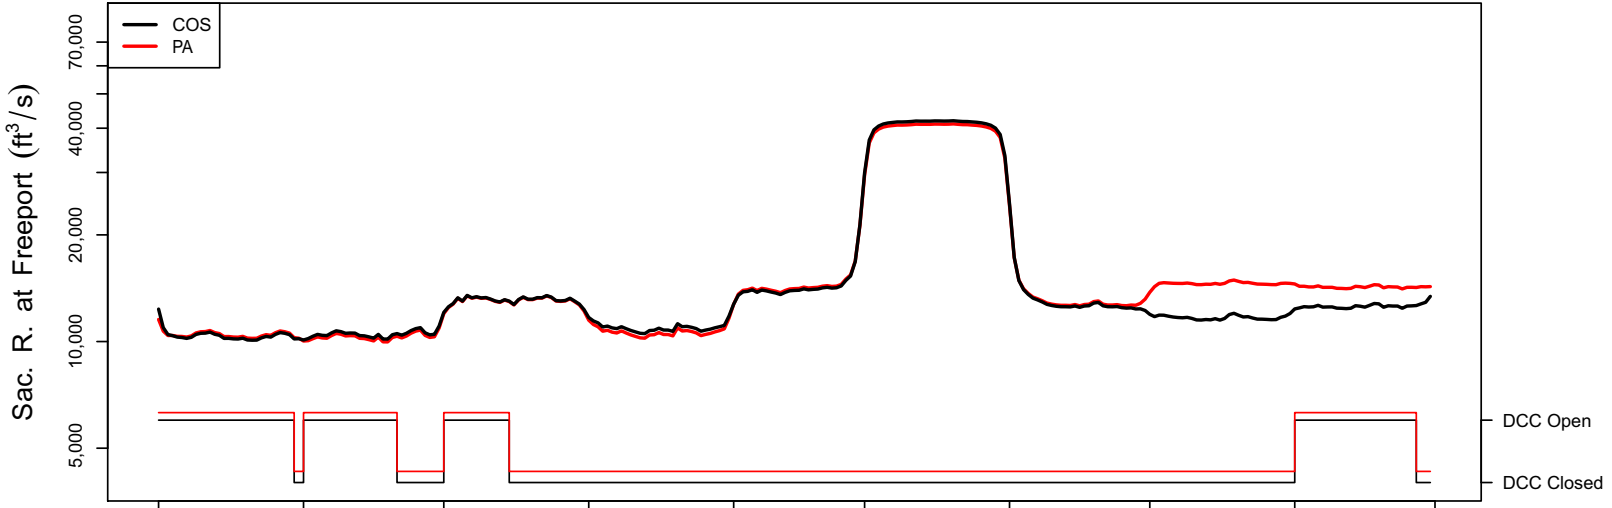

1949 (WY type = D)

Oct 01   Nov 01   Dec 01   Jan 01   Feb 01   Mar 01   Apr 01   May 01   Jun 01