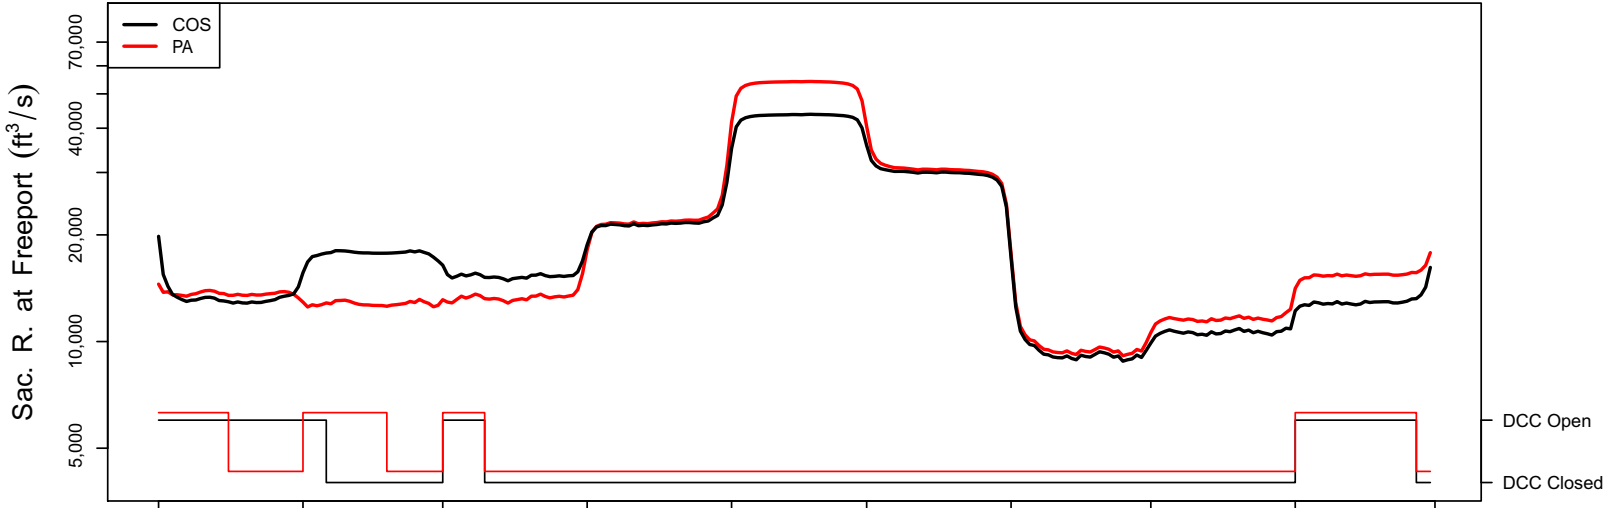

1968 (WY type = BN)

Oct 01   Nov 01   Dec 01   Jan 01   Feb 01   Mar 01   Apr 01   May 01   Jun 01   Jul 01