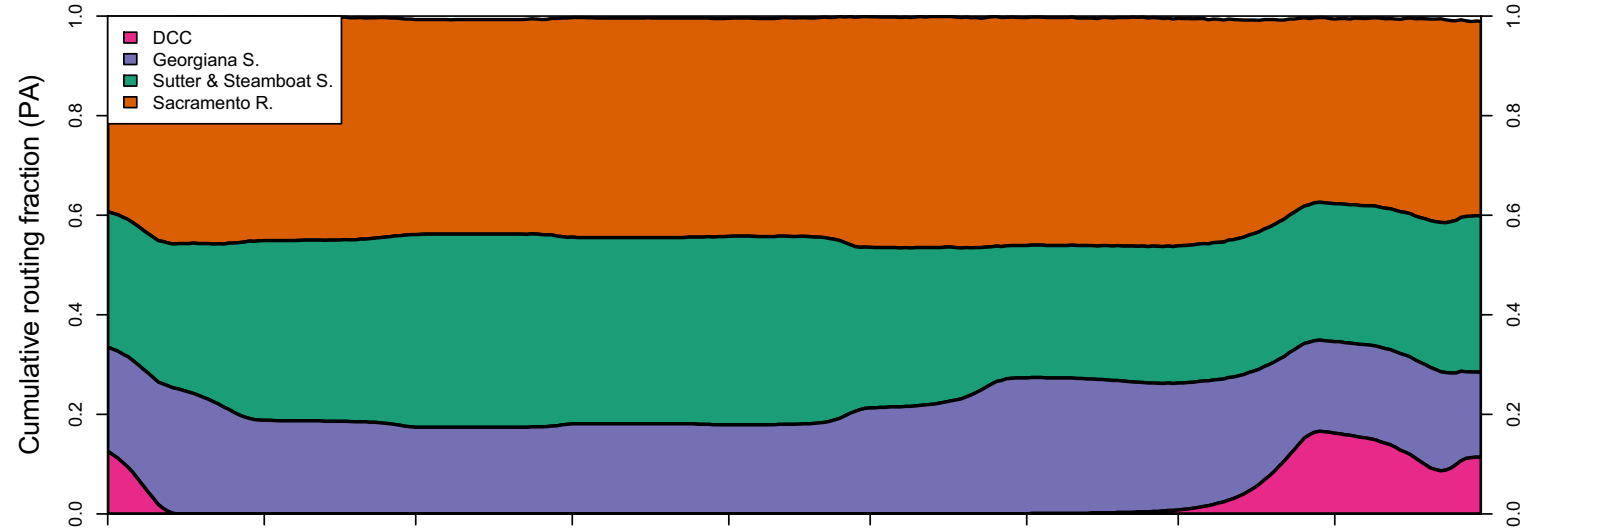

1951 (WY type = AN)