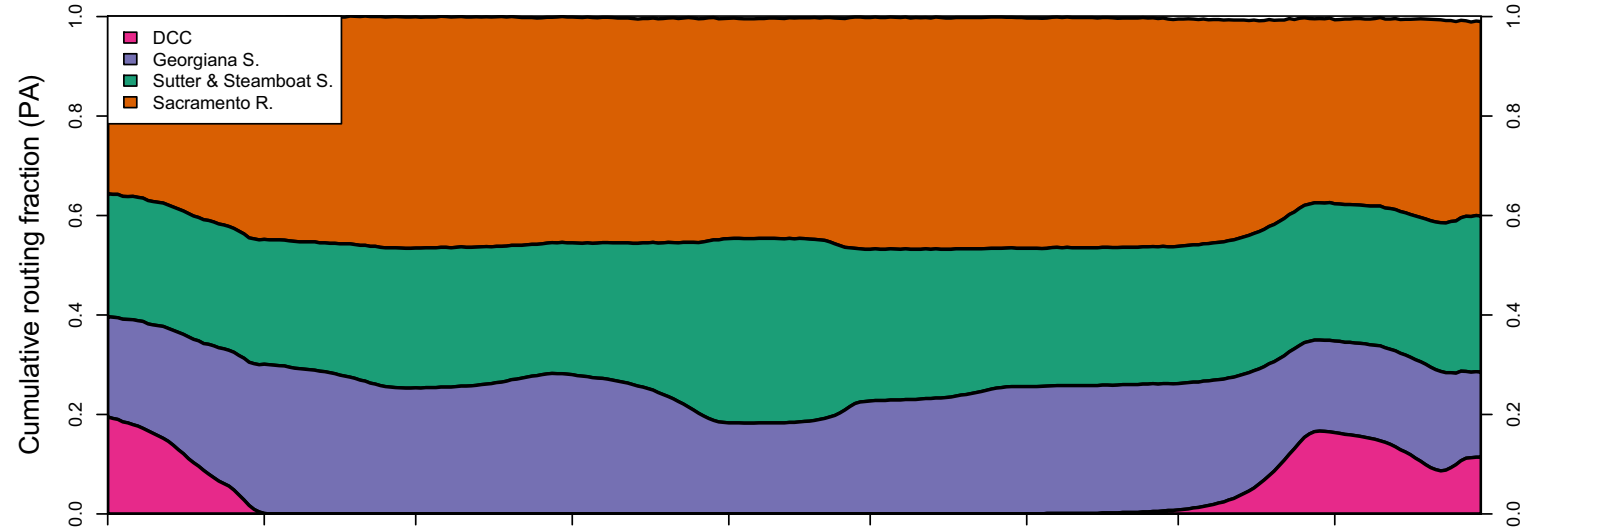

1962 (WY type = BN)

Oct 01   Nov 01   Dec 01   Jan 01   Feb 01   Mar 01   Apr 01   May 01   Jun 01