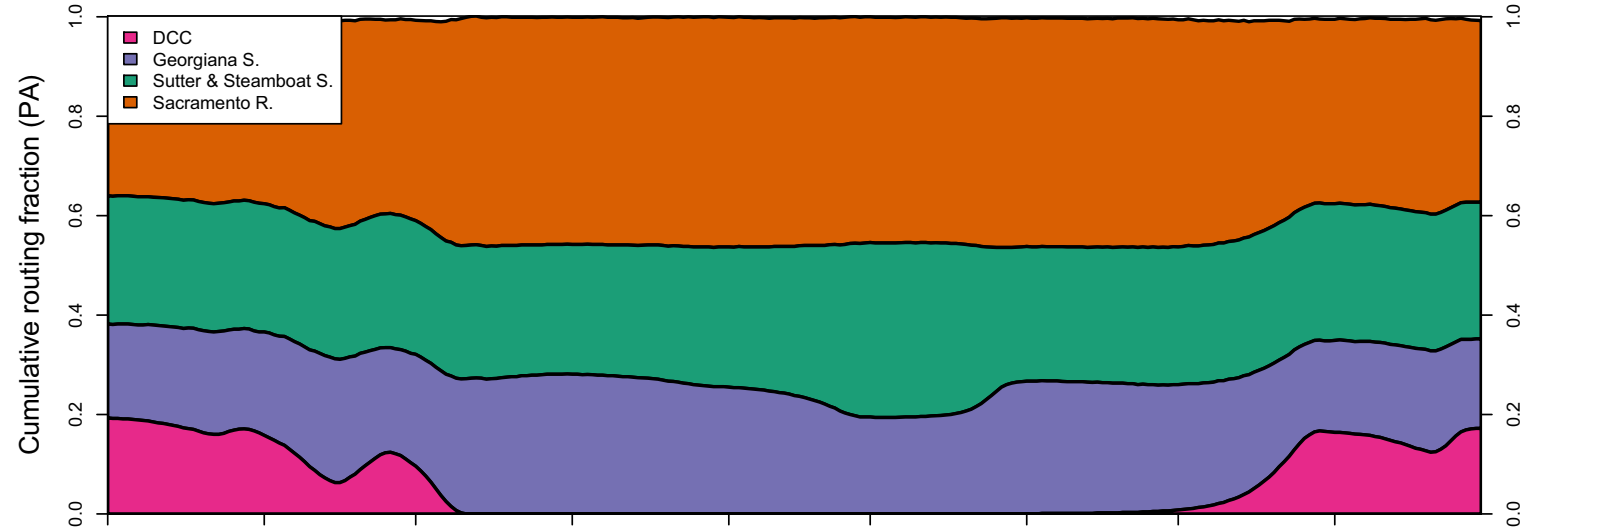

1949 (WY type = D)

Oct 01   Nov 01   Dec 01   Jan 01   Feb 01   Mar 01   Apr 01   May 01   Jun 01