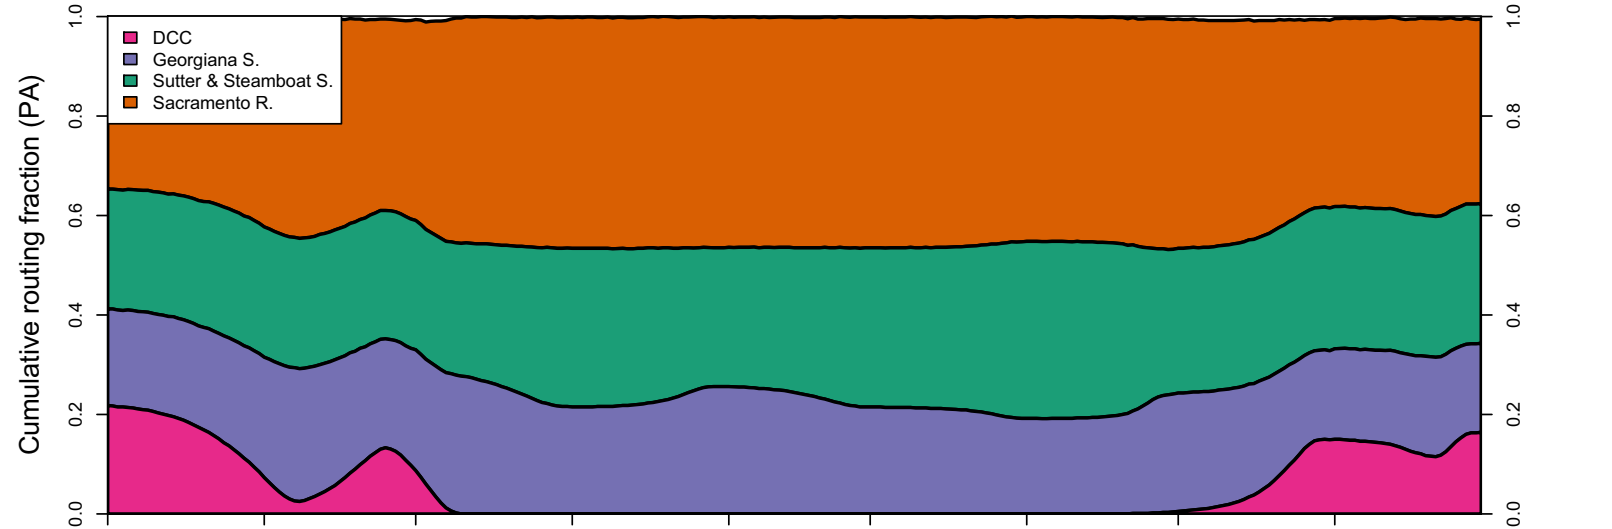

1935 (WY type = BN)

Oct 01   Nov 01   Dec 01   Jan 01   Feb 01   Mar 01   Apr 01   May 01   Jun 01