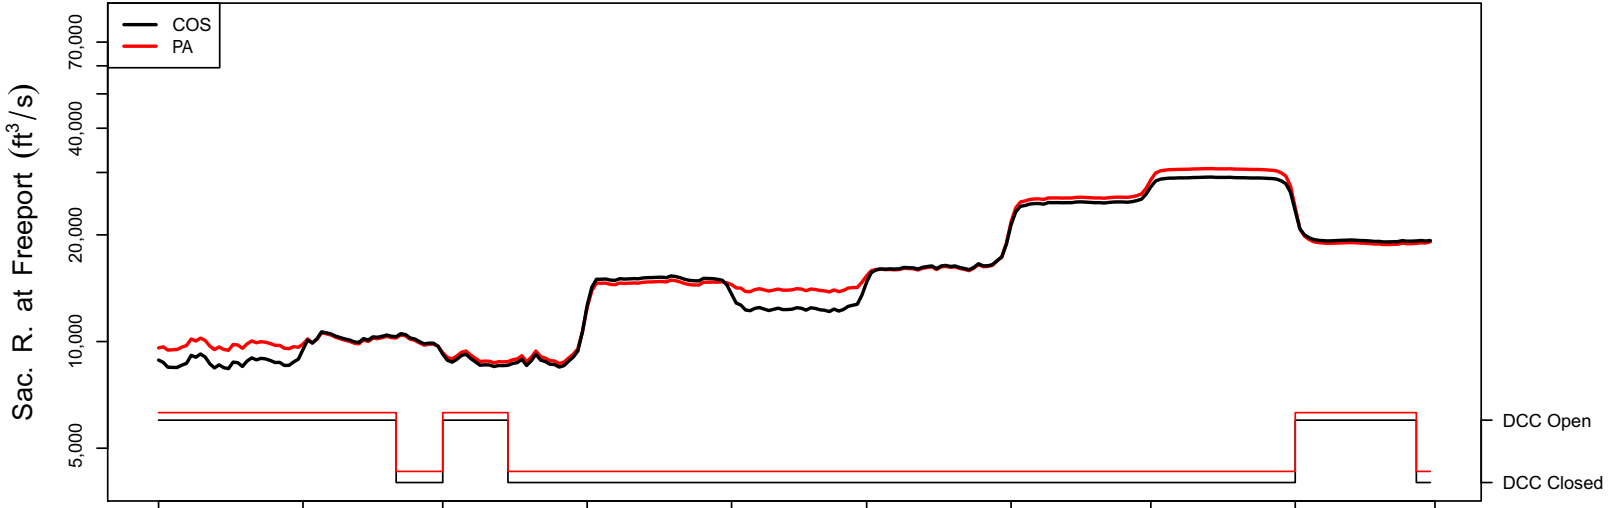

1948 (WY type = BN)

Oct 01   Nov 01   Dec 01   Jan 01   Feb 01   Mar 01   Apr 01   May 01   Jun 01   Jul 01