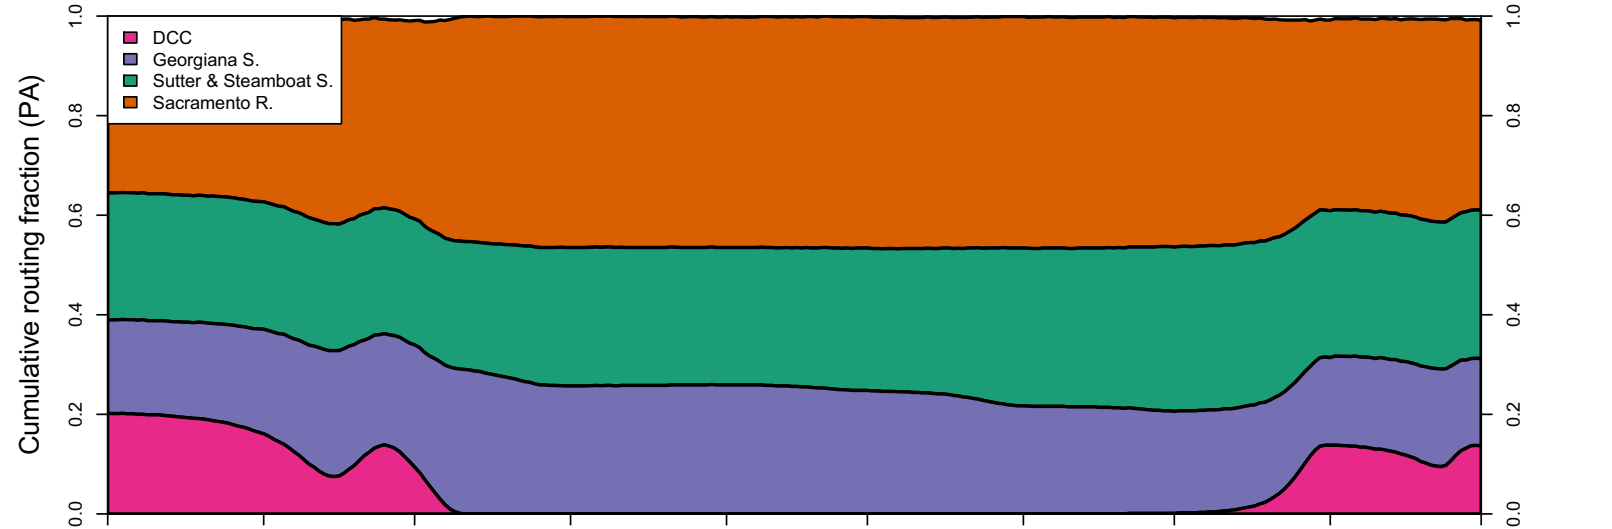

1948 (WY type = BN)

Oct 01   Nov 01   Dec 01   Jan 01   Feb 01   Mar 01   Apr 01   May 01   Jun 01   Jul 01