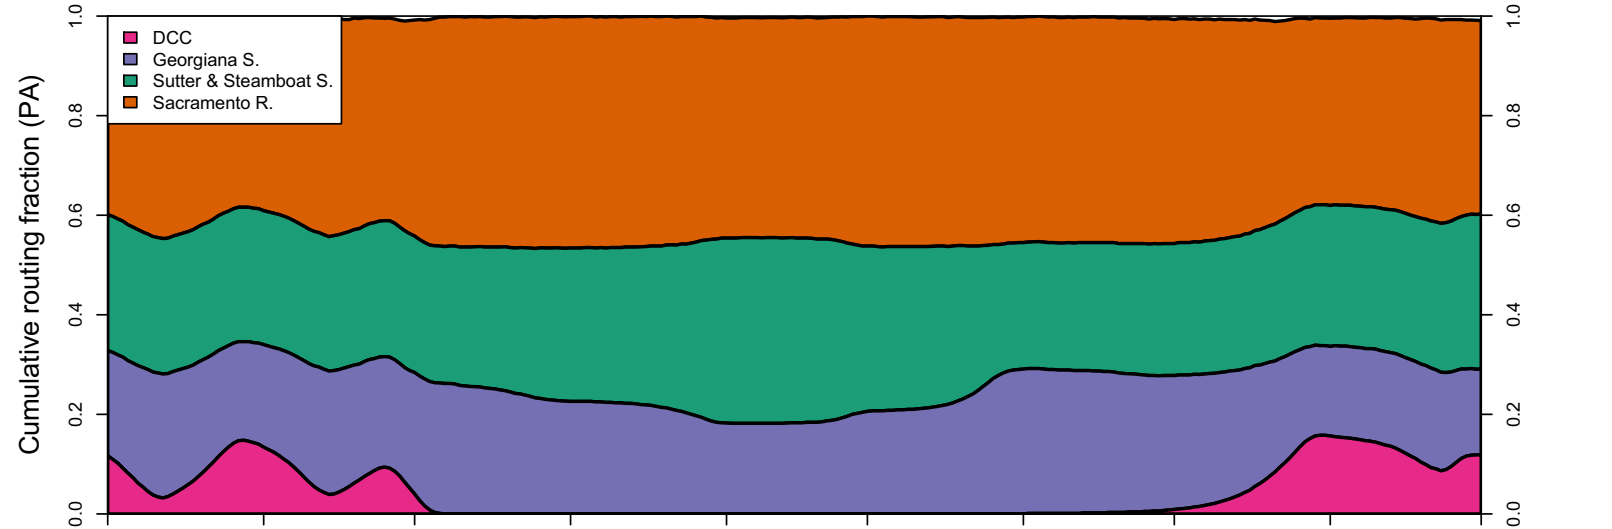

1968 (WY type = BN)

Oct 01   Nov 01   Dec 01   Jan 01   Feb 01   Mar 01   Apr 01   May 01   Jun 01   Jul 01