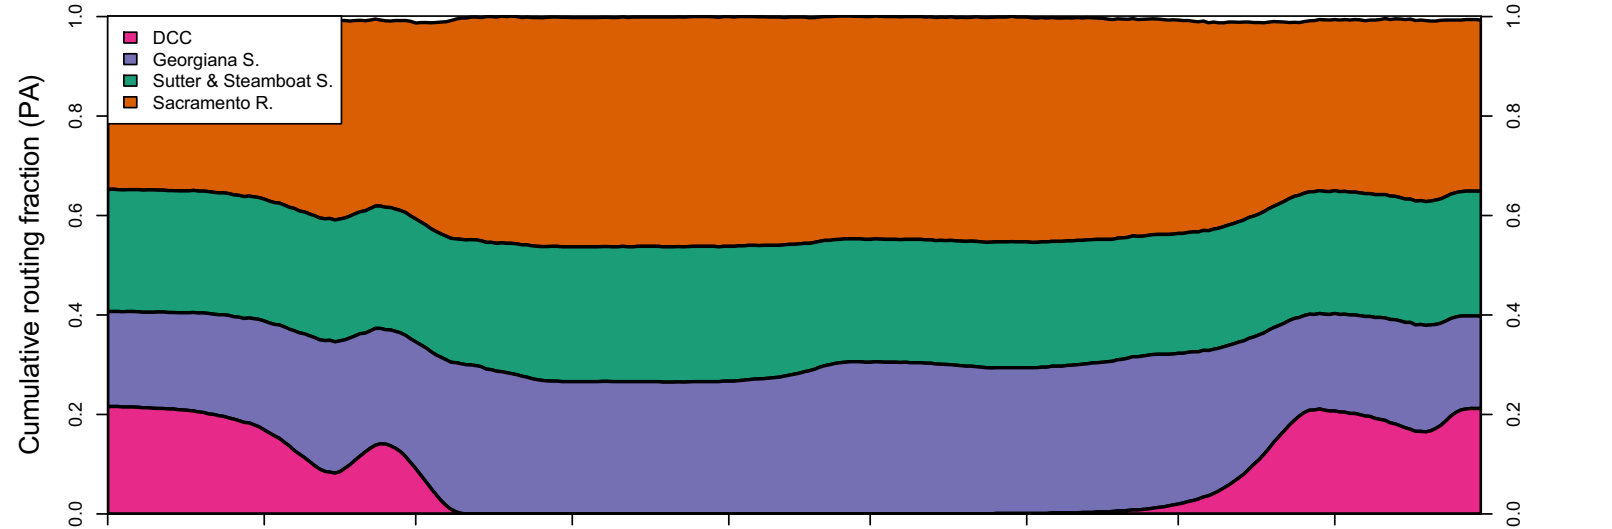

1931 (WY type = C)

Oct 01   Nov 01   Dec 01   Jan 01   Feb 01   Mar 01   Apr 01   May 01   Jun 01