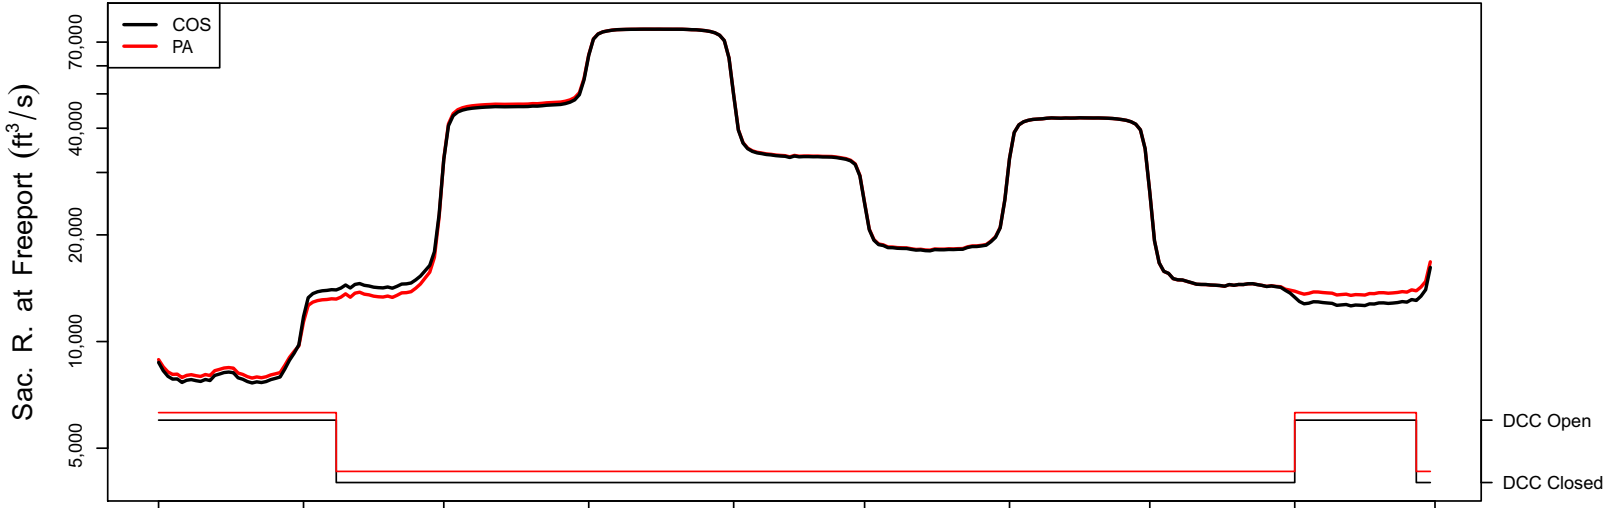

1965 (WY type = W)

Oct 01   Nov 01   Dec 01   Jan 01   Feb 01   Mar 01   Apr 01   May 01   Jun 01