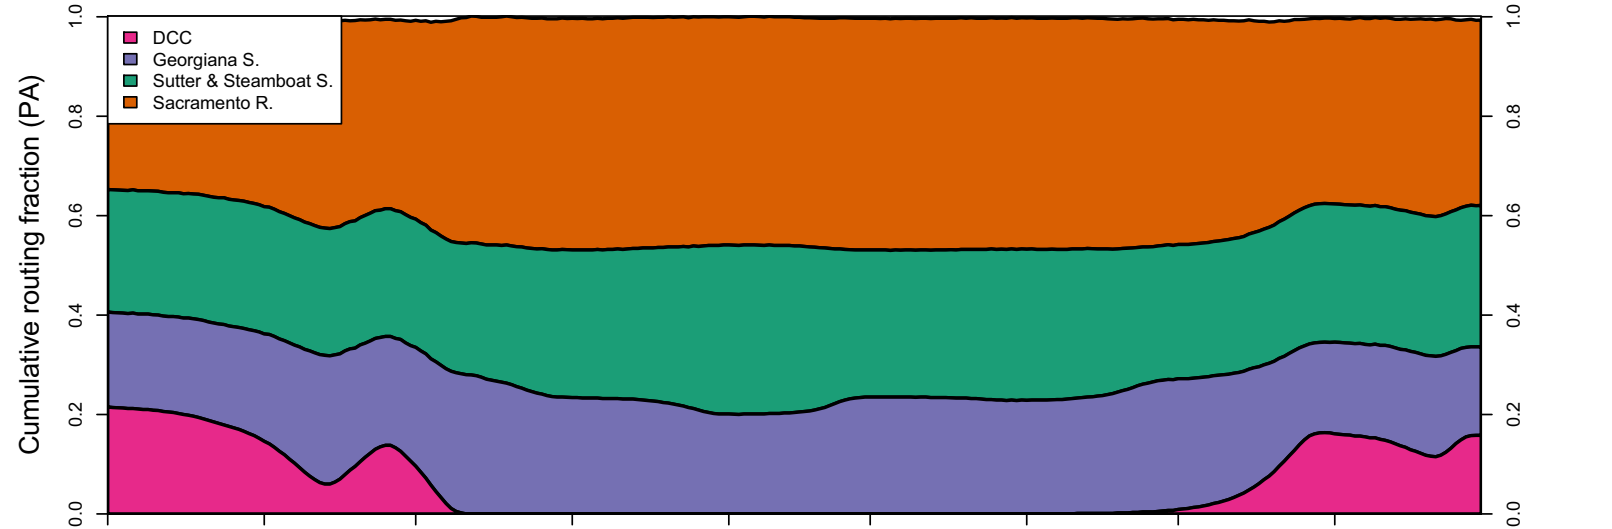

1950 (WY type = BN)

Oct 01   Nov 01   Dec 01   Jan 01   Feb 01   Mar 01   Apr 01   May 01   Jun 01