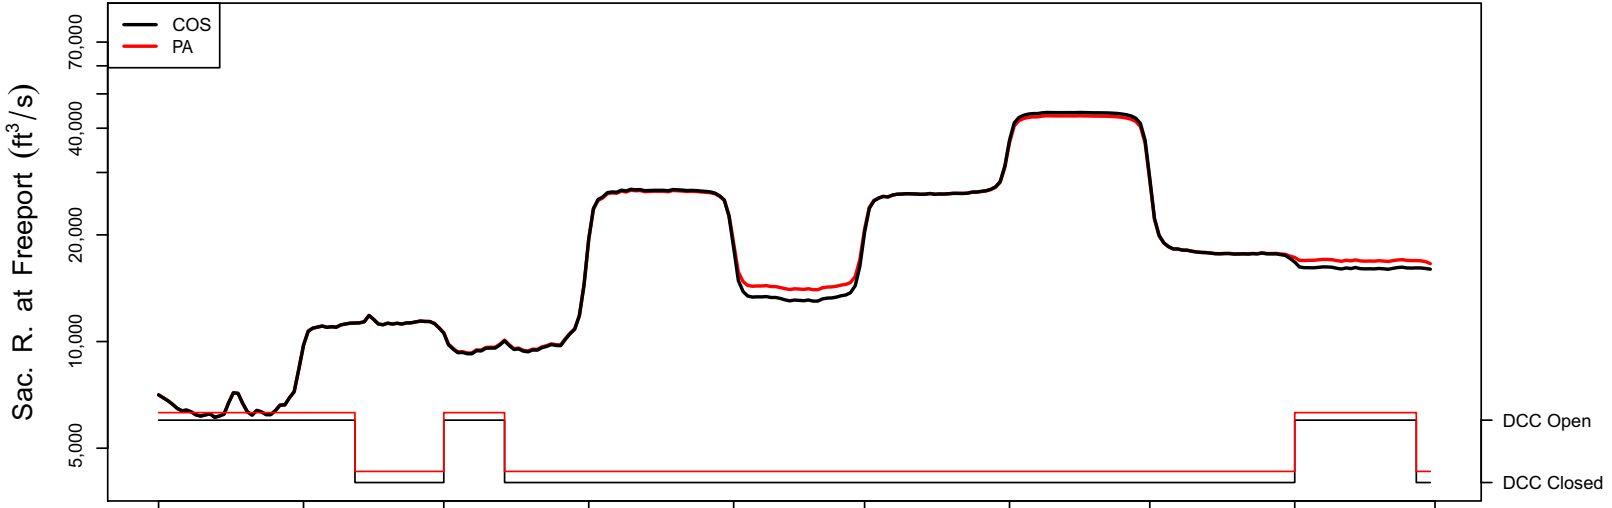

1935 (WY type = BN)

Oct 01   Nov 01   Dec 01   Jan 01   Feb 01   Mar 01   Apr 01   May 01   Jun 01