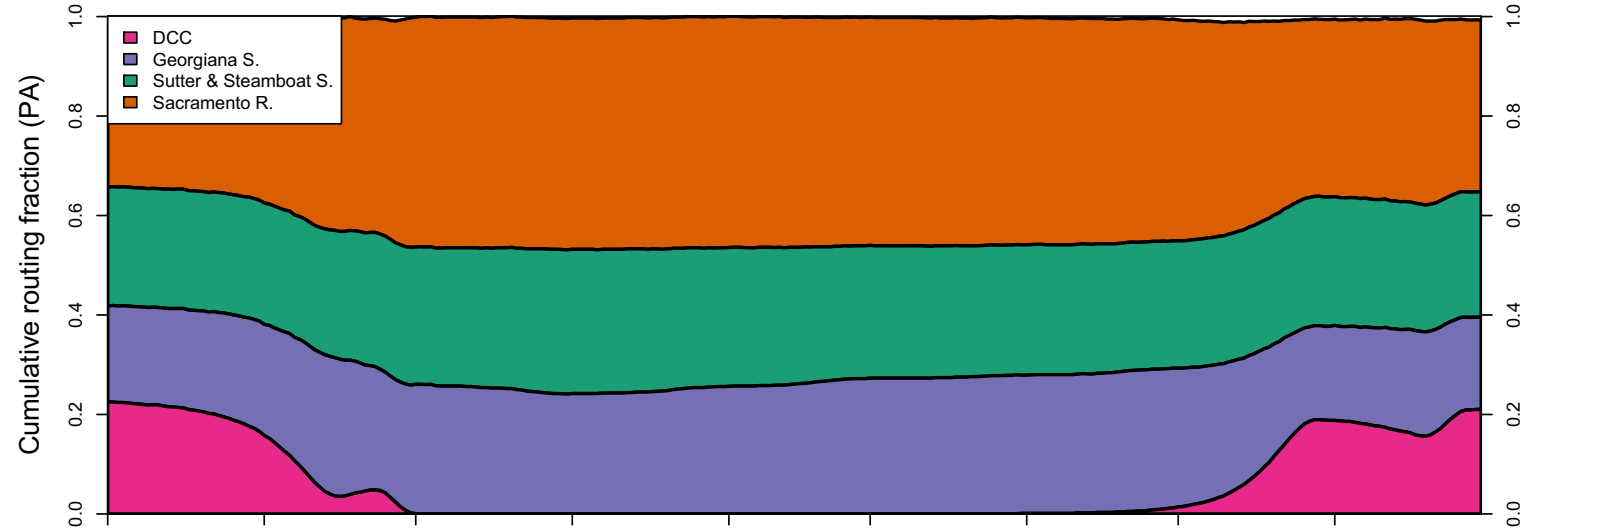

1934 (WY type = C)

Oct 01   Nov 01   Dec 01   Jan 01   Feb 01   Mar 01   Apr 01   May 01   Jun 01