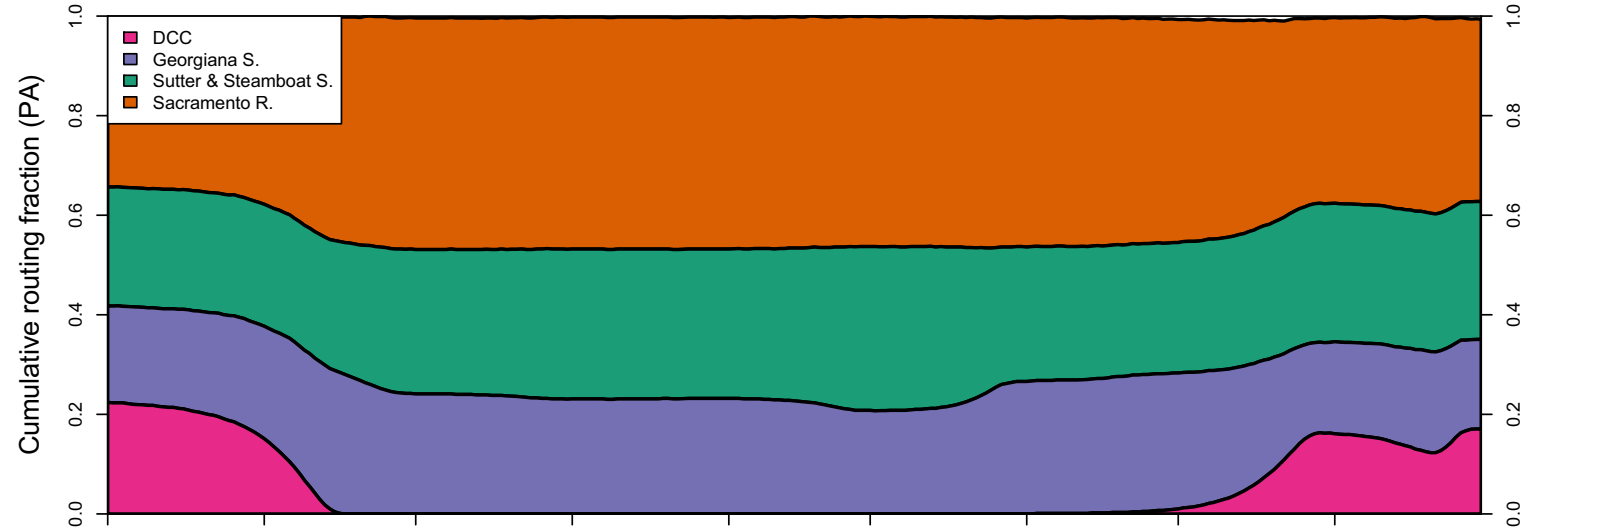

1930 (WY type = D)

Oct 01   Nov 01   Dec 01   Jan 01   Feb 01   Mar 01   Apr 01   May 01   Jun 01