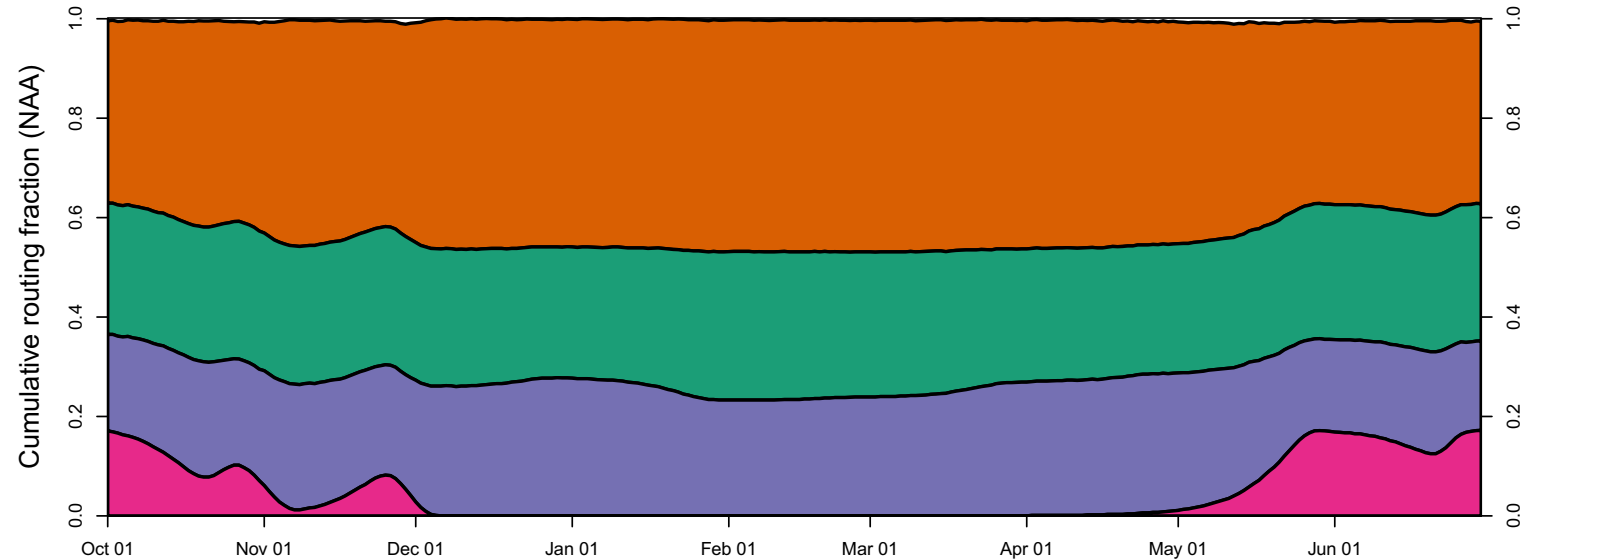

1947 (WY type = D)

Oct 01   Nov 01   Dec 01   Jan 01   Feb 01   Mar 01   Apr 01   May 01   Jun 01