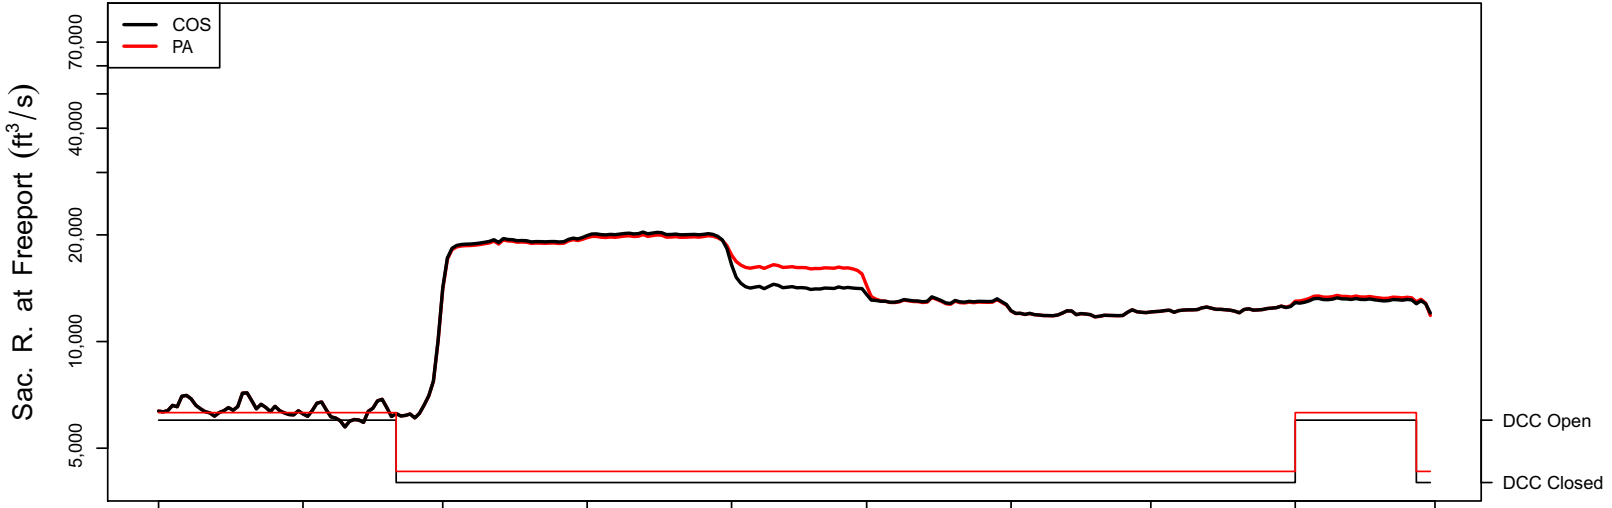

1932 (WY type = D)

Oct 01   Nov 01   Dec 01   Jan 01   Feb 01   Mar 01   Apr 01   May 01   Jun 01   Jul 01