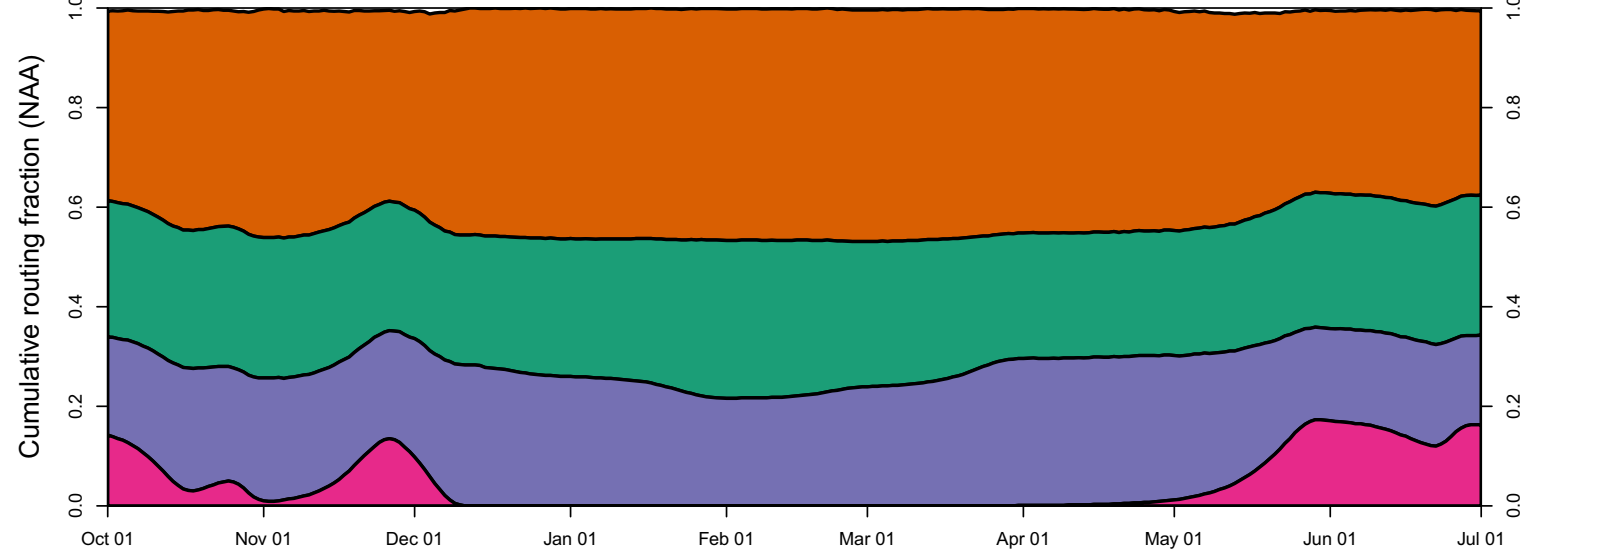

1944 (WY type = D)

Oct 01   Nov 01   Dec 01   Jan 01   Feb 01   Mar 01   Apr 01   May 01   Jun 01   Jul 01