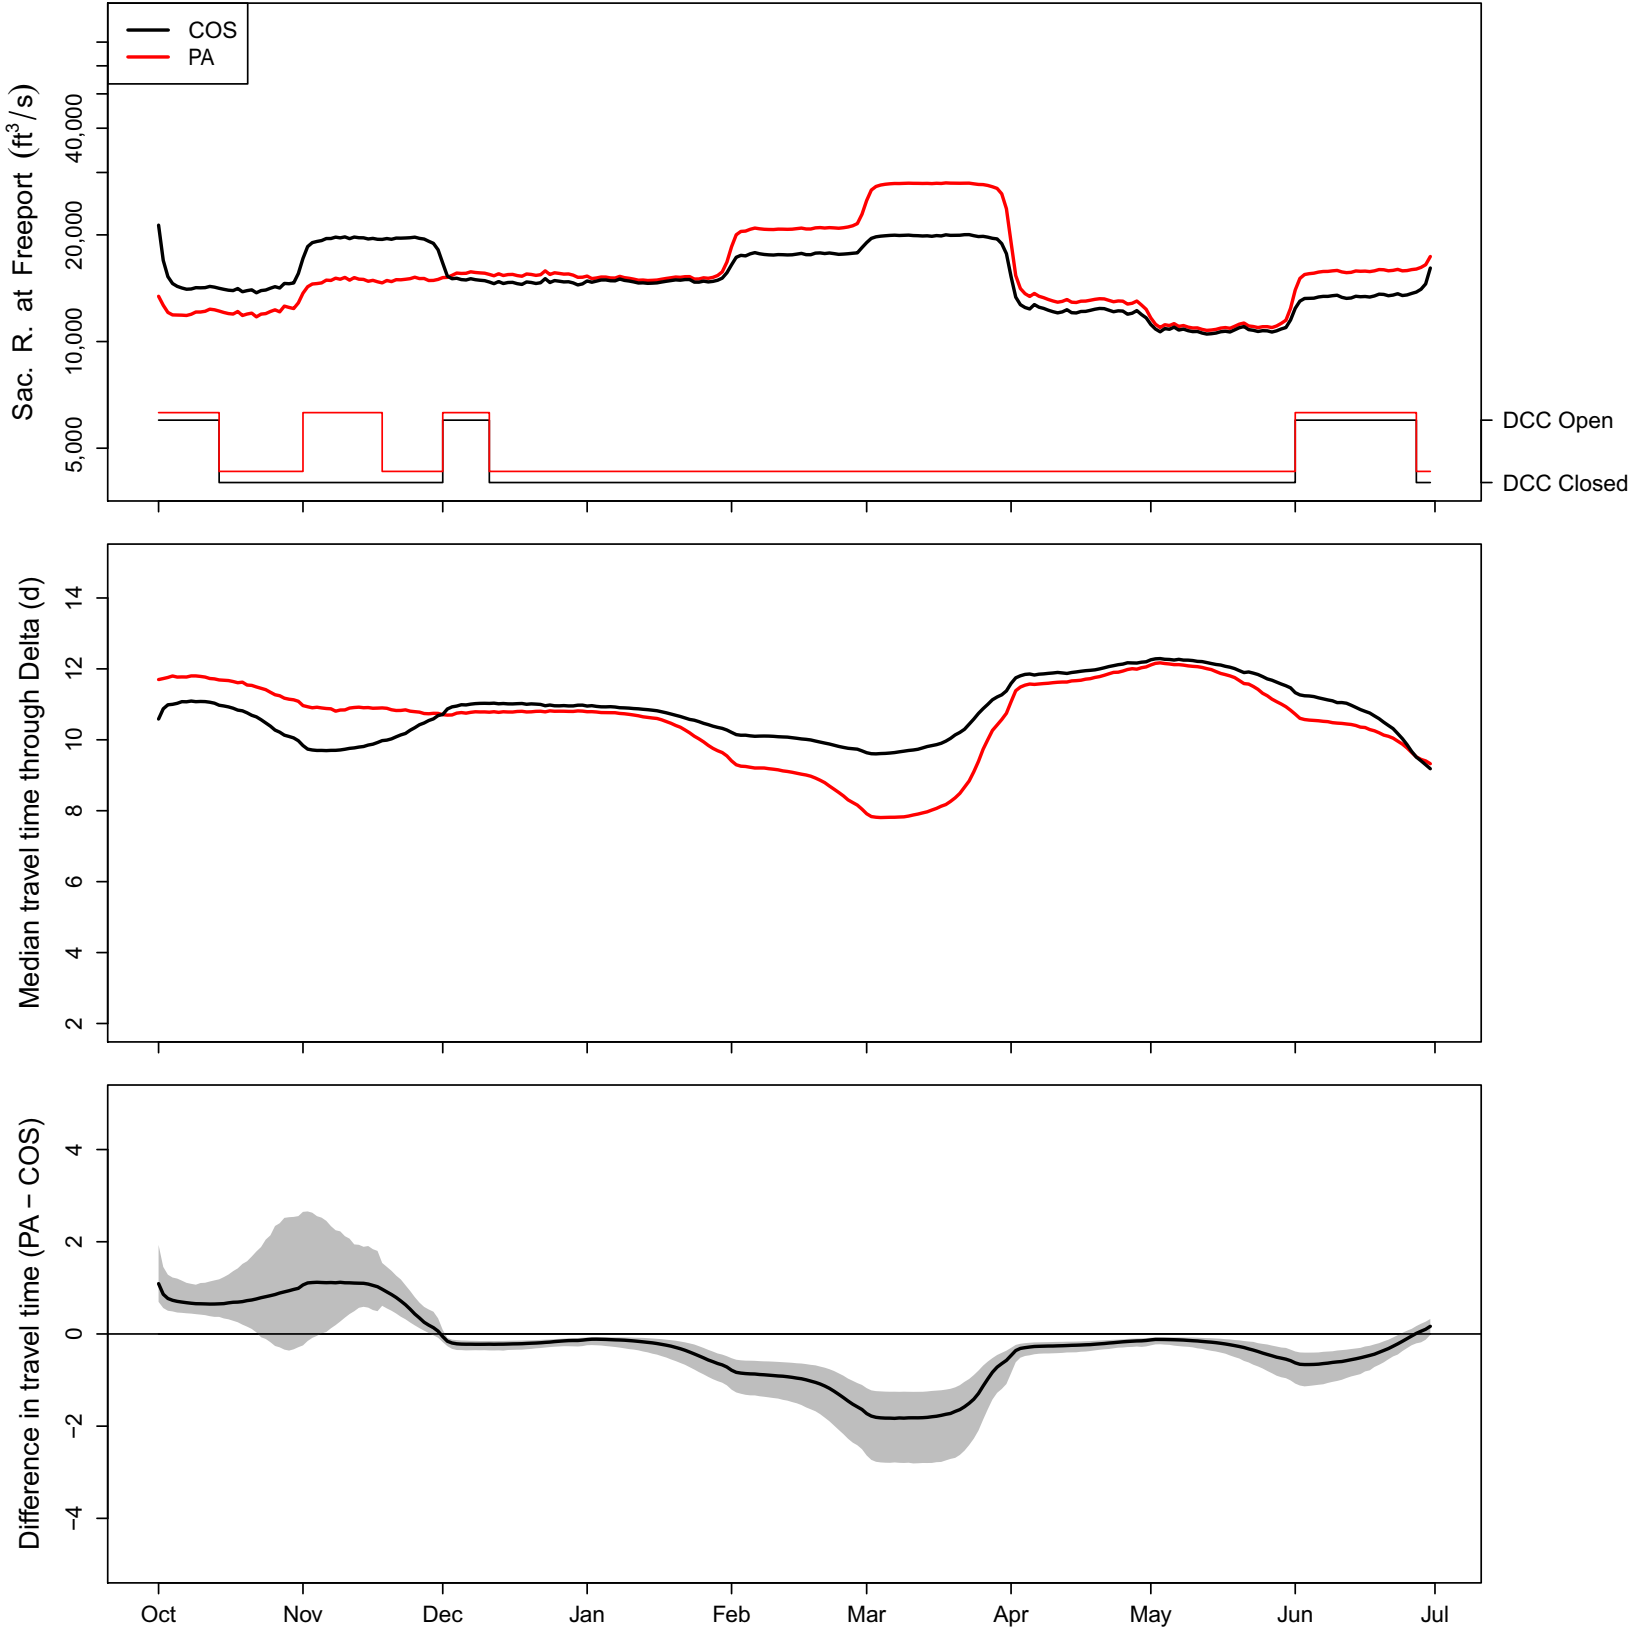

1972 (WY type = BN)