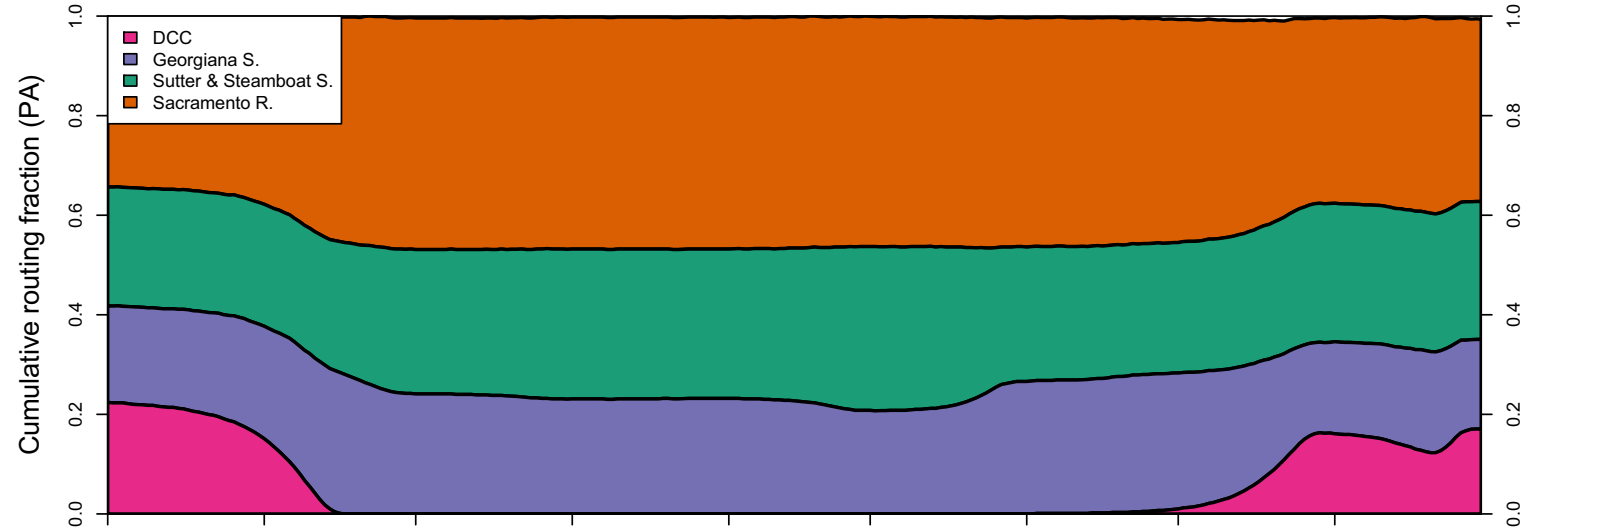

1930 (WY type = D)